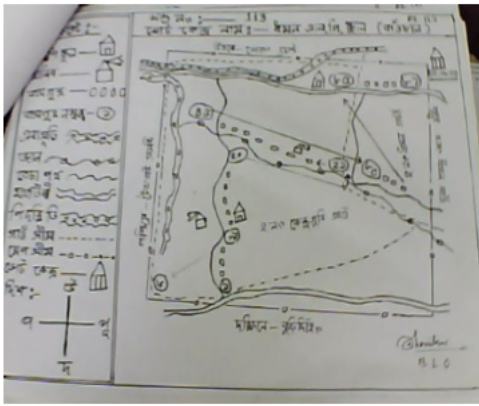

নিৰ্বাচক পঞ্জীয়ন বিষয়াৰ স্বাক্ষৰ

Nazri Naksha

Google Map View

Polling Station Building Front View

ভোটগ্রহন কেন্দ্ৰৰ সন্মুখৰ দৃশ্য

Cad View

Key MAP View

1 নাম : ফটিক হাজৰীকা পিতাৰ নাম: নীলকন্ঠ হাজৰীকা ঘৰ নং : 1 বয়স : 64 লিঙ্গ : পুৰুষ	JSV1044560 ফটো উপলব্ধ	2 নাম : দেবেন সোমোৱাল পিতাৰ নাম: শুভৰাম সোমোৱাল ঘৰ নং : 1 বয়স : 61 লিঙ্গ : পুৰুষ	JSV1044617 ফটো উপলব্ধ	3 নাম : ৰূপা হাজৰীকা স্বামীৰ নাম: ফটিক হাজৰীকা ঘৰ নং : 1 বয়স : 57 লিঙ্গ : মহিলা	JSV1044571 ফটো উপলব্ধ
4 নাম : নীলমনি সোমোৱাল স্বামীৰ নাম: দেবেন সোমোৱাল ঘৰ নং : 1 বয়স : 55 লিঙ্গ : মহিলা	JSV1044628 ফটো উপলব্ধ	5 নাম : প্ৰাঞ্জল হাজৰীকা পিতাৰ নাম: ফটিক হাজৰীকা ঘৰ নং : 1 বয়স : 42 লিঙ্গ : পুৰুষ	JSV1044582 ফটো উপলব্ধ	6 নাম : অৰূপ হাজৰীকা পিতাৰ নাম: ফটিক হাজৰীকা ঘৰ নং : 1 বয়স : 39 লিঙ্গ : পুৰুষ	JSV1044593 ফটো উপলব্ধ
7 নাম : মণি হাজৰীকা স্বামীৰ নাম: প্ৰাঞ্জল হাজৰীকা ঘৰ নং : 1 বয়স : 37 লিঙ্গ : মহিলা	JSV1044651 ফটো উপলব্ধ	8 নাম : ৰাজশ্ৰী হাজৰীকা স্বামীৰ নাম: অৰূপ হাজৰীকা ঘৰ নং : 1 বয়স : 36 লিঙ্গ : মহিলা	JSV1044640 ফটো উপলব্ধ	9 নাম : হিমাংক হাজৰীকা পিতাৰ নাম: প্ৰাঞ্জল হাজৰীকা ঘৰ নং : 1 বয়স : 20 লিঙ্গ : পুৰুষ	OHK0003988 ফটো উপলব্ধ
10 নাম : লক্ষী সোমোৱাল পিতাৰ নাম: পূৰ্ণকান্ত সোমোৱাল ঘৰ নং : 1ক বয়স : 28 লিঙ্গ : পুৰুষ	JSV0563270 ফটো উপলব্ধ	11 নাম : পূৰ্ণকান্ত সোমোৱাল পিতাৰ নাম: নীলকন্ঠ হাজৰীকা ঘৰ নং : 1ক বয়স : 59 লিঙ্গ : পুৰুষ	JSV1044684 ফটো উপলব্ধ	12 নাম : কুঞ্জ সোমোৱাল স্বামীৰ নাম: পূৰ্ণকান্ত সোমোৱাল ঘৰ নং : 1ক বয়স : 51 লিঙ্গ : মহিলা	JSV1044695 ফটো উপলব্ধ
13 নাম : জগৎ সোমোৱাল পিতাৰ নাম: নিমল সোমোৱাল ঘৰ নং : 1 বয়স : 71 লিঙ্গ : পুৰুষ	JSV1044742 ফটো উপলব্ধ	14 নাম : কুশেশ্বৰ সোমোৱাল পিতাৰ নাম: চন্দ্ৰকান্ত সোমোৱাল ঘৰ নং : 2 বয়স : 63 লিঙ্গ : পুৰুষ	JSV1044708 ফটো উপলব্ধ	15 নাম : জীমা সোমোৱাল স্বামীৰ নাম: কুশেশ্বৰ সোমোৱাল ঘৰ নং : 2 বয়স : 49 লিঙ্গ : মহিলা	JSV1044719 ফটো উপলব্ধ
16 নাম : দিপেন সোমোৱাল পিতাৰ নাম: জগতৎ সোমোৱাল ঘৰ নং : 2 বয়স : 47 লিঙ্গ : পুৰুষ	JSV1044786 ফটো উপলব্ধ	17 নাম : অৰমনি সোমোৱাল স্বামীৰ নাম: দিপেন সোমোৱাল ঘৰ নং : 2 বয়স : 45 লিঙ্গ : মহিলা	JSV1044797 ফটো উপলব্ধ	18 নাম : প্ৰদীপ সোমোৱাল পিতাৰ নাম: জগতৎ সোমোৱাল ঘৰ নং : 2 বয়স : 45 লিঙ্গ : পুৰুষ	JSV1044764 ফটো উপলব্ধ
19 নাম : বিনীতা সোমোৱাল স্বামীৰ নাম: প্ৰদীপ সোমোৱাল ঘৰ নং : 2 বয়স : 36 লিঙ্গ : মহিলা	JSV0007304 ফটো উপলব্ধ	20 নাম : শ্যামলী সোমোৱাল পিতাৰ নাম: দিপেন সোমোৱাল ঘৰ নং : 2 বয়স : 24 লিঙ্গ : মহিলা	JSV0564617 ফটো উপলব্ধ	21 নাম : পৰাগজ্যোতি সোমোৱাল পিতাৰ নাম: কুশেশ্বৰ সোমোৱাল ঘৰ নং : 2 বয়স : 23 লিঙ্গ : পুৰুষ	JSV0373050 ফটো উপলব্ধ
22 নাম : চম্পা সোমোৱাল পিতাৰ নাম: দিপেন সোমোৱাল ঘৰ নং : 2 বয়স : 21 লিঙ্গ : মহিলা	JSV7762271 ফটো উপলব্ধ	23 নাম : অৰিনাশ সোমোৱাল পিতাৰ নাম: কুশেশ্বৰ সোমোৱাল ঘৰ নং : 2 বয়স : 19 লিঙ্গ : পুৰুষ	OHK0114868 ফটো উপলব্ধ	24 নাম : নন্দে ডেকাবৰুবা পিতাৰ নাম: নিমল ডেকাবৰুবা ঘৰ নং : 3 বয়স : 79 লিঙ্গ : পুৰুষ	JSV1044844 ফটো উপলব্ধ
25 নাম : সোনমা ডেকাবৰুবা স্বামীৰ নাম: নন্দে ডেকাবৰুবা ঘৰ নং : 3 বয়স : 75 লিঙ্গ : মহিলা	JSV1044855 ফটো উপলব্ধ	26 নাম : শুকেশ্বৰ দাস পিতাৰ নাম: বন্ত্ৰীৰাম দাস ঘৰ নং : 3 বয়স : 69 লিঙ্গ : পুৰুষ	JSV1044800 ফটো উপলব্ধ	27 নাম : জ্যোৎস্না দাস স্বামীৰ নাম: শুকেশ্বৰ দাস ঘৰ নং : 3 বয়স : 56 লিঙ্গ : মহিলা	JSV1044811 ফটো উপলব্ধ
28 নাম : বাবল ডেকা বৰুৱা পিতাৰ নাম: নন্দে ডেকাবৰুবা ঘৰ নং : 3 বয়স : 55 লিঙ্গ : পুৰুষ	JSV1044866 ফটো উপলব্ধ	29 নাম : সঞ্জয় ডেকাবৰুবা পিতাৰ নাম: নন্দে ডেকাবৰুবা ঘৰ নং : 3 বয়স : 41 লিঙ্গ : পুৰুষ	JSV1044877 ফটো উপলব্ধ	30 নাম : তিলো ডেকাবৰুবা স্বামীৰ নাম: বাবল ডেকাবৰুবা ঘৰ নং : 3 বয়স : 41 লিঙ্গ : মহিলা	JSV1044888 ফটো উপলব্ধ