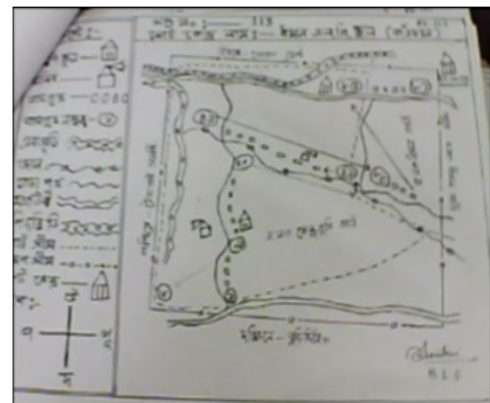

নিৰ্বাচক পঞ্জীয়ন বিষয়াৰ স্বাক্ষৰ

Nazri Naksha

Google Map View

Polling Station Building Front View

ভোটগ্রহন কেন্দ্ৰৰ সন্মুখৰ দৃশ্য

Cad View

Key MAP View

1 নাম : ফটিক হাজৰীকা পিতাৰ নাম: নীলকন্ঠ হাজৰীকা ঘৰ নং : 1 বয়স : 64 লিঙ্গ : পুৰুষ	JSV1044560 ফটো উপলব্ধ	2 নাম : দেবেন সোমোৱাল পিতাৰ নাম: শুভৰাম সোমোৱাল ঘৰ নং : 1 বয়স : 61 লিঙ্গ : পুৰুষ	JSV1044617 ফটো উপলব্ধ	3 নাম : ৰূপা হাজৰীকা স্বামীৰ নাম: ফটিক হাজৰীকা ঘৰ নং : 1 বয়স : 57 লিঙ্গ : মহিলা	JSV1044571 ফটো উপলব্ধ
4 নাম : নীলমনি সোমোৱাল স্বামীৰ নাম: দেবেন সোমোৱাল ঘৰ নং : 1 বয়স : 55 লিঙ্গ : মহিলা	JSV1044628 ফটো উপলব্ধ	5 নাম : প্ৰাঞ্জল হাজৰীকা পিতাৰ নাম: ফটিক হাজৰীকা ঘৰ নং : 1 বয়স : 42 লিঙ্গ : পুৰুষ	JSV1044582 ফটো উপলব্ধ	6 নাম : অৰূপ হাজৰীকা পিতাৰ নাম: ফটিক হাজৰীকা ঘৰ নং : 1 বয়স : 39 লিঙ্গ : পুৰুষ	JSV1044593 ফটো উপলব্ধ
7 নাম : মণি হাজৰীকা স্বামীৰ নাম: প্ৰাঞ্জল হাজৰীকা ঘৰ নং : 1 বয়স : 37 লিঙ্গ : মহিলা	JSV1044651 ফটো উপলব্ধ	8 নাম : ৰাজশ্ৰী হাজৰীকা স্বামীৰ নাম: অৰূপ হাজৰীকা ঘৰ নং : 1 বয়স : 36 লিঙ্গ : মহিলা	JSV1044640 ফটো উপলব্ধ	9 নাম : হিমাংক হাজৰীকা পিতাৰ নাম: প্ৰাঞ্জল হাজৰীকা ঘৰ নং : 1 বয়স : 20 লিঙ্গ : পুৰুষ	OHK0003988 ফটো উপলব্ধ
10 নাম : লক্ষী সোমোৱাল পিতাৰ নাম: পূৰ্ণকান্ত সোমোৱাল ঘৰ নং : 1ক বয়স : 28 লিঙ্গ : পুৰুষ	JSV0563270 ফটো উপলব্ধ	11 নাম : পূৰ্ণকান্ত সোমোৱাল পিতাৰ নাম: নীলকন্ঠ হাজৰীকা ঘৰ নং : 1ক বয়স : 59 লিঙ্গ : পুৰুষ	JSV1044684 ফটো উপলব্ধ	12 নাম : কুঞ্জ সোমোৱাল স্বামীৰ নাম: পূৰ্ণকান্ত সোমোৱাল ঘৰ নং : 1ক বয়স : 51 লিঙ্গ : মহিলা	JSV1044695 ফটো উপলব্ধ
13 নাম : জগৎ সোমোৱাল পিতাৰ নাম: নিমল সোমোৱাল ঘৰ নং : 1 বয়স : 71 লিঙ্গ : পুৰুষ	JSV1044742 ফটো উপলব্ধ	14 নাম : কুশেশ্বৰ সোমোৱাল পিতাৰ নাম: চন্দ্ৰকান্ত সোমোৱাল ঘৰ নং : 2 বয়স : 63 লিঙ্গ : পুৰুষ	JSV1044708 ফটো উপলব্ধ	15 নাম : জীমা সোমোৱাল স্বামীৰ নাম: কুশেশ্বৰ সোমোৱাল ঘৰ নং : 2 বয়স : 49 লিঙ্গ : মহিলা	JSV1044719 ফটো উপলব্ধ
16 নাম : দিপেন সোমোৱাল পিতাৰ নাম: জগতৎ সোমোৱাল ঘৰ নং : 2 বয়স : 47 লিঙ্গ : পুৰুষ	JSV1044786 ফটো উপলব্ধ	17 নাম : অৰমনি সোমোৱাল স্বামীৰ নাম: দিপেন সোমোৱাল ঘৰ নং : 2 বয়স : 45 লিঙ্গ : মহিলা	JSV1044797 ফটো উপলব্ধ	18 নাম : প্ৰদীপ সোমোৱাল পিতাৰ নাম: জগতৎ সোমোৱাল ঘৰ নং : 2 বয়স : 45 লিঙ্গ : পুৰুষ	JSV1044764 ফটো উপলব্ধ
19 নাম : বিনীতা সোমোৱাল স্বামীৰ নাম: প্ৰদীপ সোমোৱাল ঘৰ নং : 2 বয়স : 36 লিঙ্গ : মহিলা	JSV0007304 ফটো উপলব্ধ	20 নাম : শ্যামলী সোমোৱাল পিতাৰ নাম: দিপেন সোমোৱাল ঘৰ নং : 2 বয়স : 24 লিঙ্গ : মহিলা	JSV0564617 ফটো উপলব্ধ	21 নাম : পৰাগজ্যোতি সোমোৱাল পিতাৰ নাম: কুশেশ্বৰ সোমোৱাল ঘৰ নং : 2 বয়স : 23 লিঙ্গ : পুৰুষ	JSV0373050 ফটো উপলব্ধ
22 নাম : চম্পা সোমোৱাল পিতাৰ নাম: দিপেন সোমোৱাল ঘৰ নং : 2 বয়স : 21 লিঙ্গ : মহিলা	JSV7762271 ফটো উপলব্ধ	23 নাম : অৰিনাশ সোমোৱাল পিতাৰ নাম: কুশেশ্বৰ সোমোৱাল ঘৰ নং : 2 বয়স : 19 লিঙ্গ : পুৰুষ	OHK0114868 ফটো উপলব্ধ	24 নাম : নন্দে ডেকাবৰুবা পিতাৰ নাম: নিমল ডেকাবৰুবা ঘৰ নং : 3 বয়স : 79 লিঙ্গ : পুৰুষ	JSV1044844 ফটো উপলব্ধ
25 নাম : সোনমা ডেকাবৰুবা স্বামীৰ নাম: নন্দে ডেকাবৰুবা ঘৰ নং : 3 বয়স : 75 লিঙ্গ : মহিলা	JSV1044855 ফটো উপলব্ধ	26 নাম : শুকেশ্বৰ দাস পিতাৰ নাম: বন্ত্ৰীৰাম দাস ঘৰ নং : 3 বয়স : 69 লিঙ্গ : পুৰুষ	JSV1044800 ফটো উপলব্ধ	27 নাম : জ্যোৎস্না দাস স্বামীৰ নাম: শুকেশ্বৰ দাস ঘৰ নং : 3 বয়স : 56 লিঙ্গ : মহিলা	JSV1044811 ফটো উপলব্ধ
28 নাম : বাবল ডেকা বৰুৱা পিতাৰ নাম: নন্দে ডেকাবৰুবা ঘৰ নং : 3 বয়স : 55 লিঙ্গ : পুৰুষ	JSV1044866 ফটো উপলব্ধ	29 নাম : সঞ্জয় ডেকাবৰুবা পিতাৰ নাম: নন্দে ডেকাবৰুবা ঘৰ নং : 3 বয়স : 41 লিঙ্গ : পুৰুষ	JSV1044877 ফটো উপলব্ধ	30 নাম : তিলো ডেকাবৰুবা স্বামীৰ নাম: বাবল ডেকাবৰুবা ঘৰ নং : 3 বয়স : 41 লিঙ্গ : মহিলা	JSV1044888 ফটো উপলব্ধ