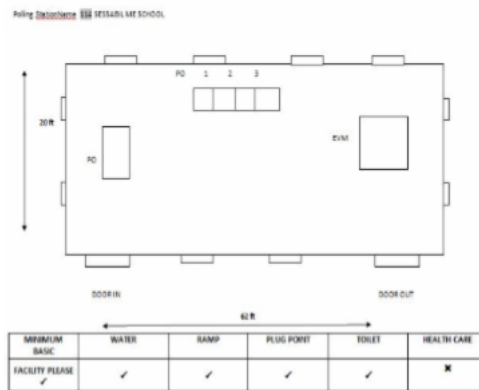

নিৰ্বাচক পঞ্জীয়ন বিষয়াৰ স্বাক্ষৰ

Nazri Naksha

Google Map View

Polling Station Building Front View

ভোটগ্রহন কেন্দ্ৰৰ সন্মুখৰ দৃশ্য

Cad View

Key MAP View

1 নাম : ফটিক হাজৰীকা পিতাৰ নাম: নীলকন্ঠ হাজৰীকা ঘৰ নং : 1 বয়স : 64 লিঙ্গ : পুৰুষ	JSV1044560 ফটো উপলব্ধ	2 নাম : দেবেন সোমোৱাল পিতাৰ নাম: শুভৰাম সোমোৱাল ঘৰ নং : 1 বয়স : 61 লিঙ্গ : পুৰুষ	JSV1044617 ফটো উপলব্ধ	3 নাম : ৰূপা হাজৰীকা স্বামীৰ নাম: ফটিক হাজৰীকা ঘৰ নং : 1 বয়স : 57 লিঙ্গ : মহিলা	JSV1044571 ফটো উপলব্ধ
4 নাম : নীলমনি সোমোৱাল স্বামীৰ নাম: দেবেন সোমোৱাল ঘৰ নং : 1 বয়স : 55 লিঙ্গ : মহিলা	JSV1044628 ফটো উপলব্ধ	5 নাম : প্ৰাঞ্জল হাজৰীকা পিতাৰ নাম: ফটিক হাজৰীকা ঘৰ নং : 1 বয়স : 42 লিঙ্গ : পুৰুষ	JSV1044582 ফটো উপলব্ধ	6 নাম : অৰূপ হাজৰীকা পিতাৰ নাম: ফটিক হাজৰীকা ঘৰ নং : 1 বয়স : 39 লিঙ্গ : পুৰুষ	JSV1044593 ফটো উপলব্ধ
7 নাম : মণি হাজৰীকা স্বামীৰ নাম: প্ৰাঞ্জল হাজৰীকা ঘৰ নং : 1 বয়স : 37 লিঙ্গ : মহিলা	JSV1044651 ফটো উপলব্ধ	8 নাম : ৰাজশ্ৰী হাজৰীকা স্বামীৰ নাম: অৰূপ হাজৰীকা ঘৰ নং : 1 বয়স : 36 লিঙ্গ : মহিলা	JSV1044640 ফটো উপলব্ধ	9 নাম : হিমাংক হাজৰীকা পিতাৰ নাম: প্ৰাঞ্জল হাজৰীকা ঘৰ নং : 1 বয়স : 20 লিঙ্গ : পুৰুষ	OHK0003988 ফটো উপলব্ধ
10 নাম : লক্ষী সোমোৱাল পিতাৰ নাম: পূৰ্ণকান্ত সোমোৱাল ঘৰ নং : 1ক বয়স : 28 লিঙ্গ : পুৰুষ	JSV0563270 ফটো উপলব্ধ	11 নাম : পূৰ্ণকান্ত সোমোৱাল পিতাৰ নাম: নীলকন্ঠ হাজৰীকা ঘৰ নং : 1ক বয়স : 59 লিঙ্গ : পুৰুষ	JSV1044684 ফটো উপলব্ধ	12 নাম : কুঞ্জ সোমোৱাল স্বামীৰ নাম: পূৰ্ণকান্ত সোমোৱাল ঘৰ নং : 1ক বয়স : 51 লিঙ্গ : মহিলা	JSV1044695 ফটো উপলব্ধ
13 নাম : জগৎ সোমোৱাল পিতাৰ নাম: নিমল সোমোৱাল ঘৰ নং : 1 বয়স : 71 লিঙ্গ : পুৰুষ	JSV1044742 ফটো উপলব্ধ	14 নাম : কুশেশ্বৰ সোমোৱাল পিতাৰ নাম: চন্দ্ৰকান্ত সোমোৱাল ঘৰ নং : 2 বয়স : 63 লিঙ্গ : পুৰুষ	JSV1044708 ফটো উপলব্ধ	15 নাম : জীমা সোমোৱাল স্বামীৰ নাম: কুশেশ্বৰ সোমোৱাল ঘৰ নং : 2 বয়স : 49 লিঙ্গ : মহিলা	JSV1044719 ফটো উপলব্ধ
16 নাম : দিপেন সোমোৱাল পিতাৰ নাম: জগতৎ সোমোৱাল ঘৰ নং : 2 বয়স : 47 লিঙ্গ : পুৰুষ	JSV1044786 ফটো উপলব্ধ	17 নাম : অৰমনি সোমোৱাল স্বামীৰ নাম: দিপেন সোমোৱাল ঘৰ নং : 2 বয়স : 45 লিঙ্গ : মহিলা	JSV1044797 ফটো উপলব্ধ	18 নাম : প্ৰদীপ সোমোৱাল পিতাৰ নাম: জগতৎ সোমোৱাল ঘৰ নং : 2 বয়স : 45 লিঙ্গ : পুৰুষ	JSV1044764 ফটো উপলব্ধ
19 নাম : বিনীতা সোমোৱাল স্বামীৰ নাম: প্ৰদীপ সোমোৱাল ঘৰ নং : 2 বয়স : 36 লিঙ্গ : মহিলা	JSV0007304 ফটো উপলব্ধ	20 নাম : শ্যামলী সোমোৱাল পিতাৰ নাম: দিপেন সোমোৱাল ঘৰ নং : 2 বয়স : 24 লিঙ্গ : মহিলা	JSV0564617 ফটো উপলব্ধ	21 নাম : পৰাগজ্যোতি সোমোৱাল পিতাৰ নাম: কুশেশ্বৰ সোমোৱাল ঘৰ নং : 2 বয়স : 23 লিঙ্গ : পুৰুষ	JSV0373050 ফটো উপলব্ধ
22 নাম : চম্পা সোমোৱাল পিতাৰ নাম: দিপেন সোমোৱাল ঘৰ নং : 2 বয়স : 21 লিঙ্গ : মহিলা	JSV7762271 ফটো উপলব্ধ	23 নাম : অৰিনাশ সোমোৱাল পিতাৰ নাম: কুশেশ্বৰ সোমোৱাল ঘৰ নং : 2 বয়স : 19 লিঙ্গ : পুৰুষ	OHK0114868 ফটো উপলব্ধ	24 নাম : নন্দে ডেকাবৰুবা পিতাৰ নাম: নিমল ডেকাবৰুবা ঘৰ নং : 3 বয়স : 79 লিঙ্গ : পুৰুষ	JSV1044844 ফটো উপলব্ধ
25 নাম : সোনমা ডেকাবৰুবা স্বামীৰ নাম: নন্দে ডেকাবৰুবা ঘৰ নং : 3 বয়স : 75 লিঙ্গ : মহিলা	JSV1044855 ফটো উপলব্ধ	26 নাম : শুকেশ্বৰ দাস পিতাৰ নাম: বন্ত্ৰীৰাম দাস ঘৰ নং : 3 বয়স : 69 লিঙ্গ : পুৰুষ	JSV1044800 ফটো উপলব্ধ	27 নাম : জ্যোৎস্না দাস স্বামীৰ নাম: শুকেশ্বৰ দাস ঘৰ নং : 3 বয়স : 56 লিঙ্গ : মহিলা	JSV1044811 ফটো উপলব্ধ
28 নাম : বাবল ডেকা বৰুৱা পিতাৰ নাম: নন্দে ডেকাবৰুবা ঘৰ নং : 3 বয়স : 55 লিঙ্গ : পুৰুষ	JSV1044866 ফটো উপলব্ধ	29 নাম : সঞ্জয় ডেকাবৰুবা পিতাৰ নাম: নন্দে ডেকাবৰুবা ঘৰ নং : 3 বয়স : 41 লিঙ্গ : পুৰুষ	JSV1044877 ফটো উপলব্ধ	30 নাম : তিলো ডেকাবৰুবা স্বামীৰ নাম: বাবল ডেকাবৰুবা ঘৰ নং : 3 বয়স : 41 লিঙ্গ : মহিলা	JSV1044888 ফটো উপলব্ধ