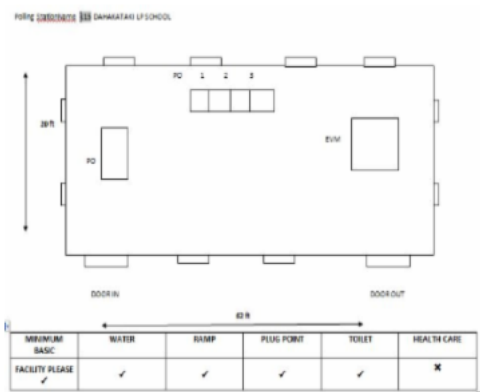

নিৰ্বাচক পঞ্জীয়ন বিষয়াৰ স্বাক্ষৰ

Nazri Naksha

Google Map View

Polling Station Building Front View

ভোটগ্ৰহন কেন্দ্ৰৰ সন্মুখৰ দৃশ্য

Cad View

Key MAP View

#2 1 নাম : মনিকা কলিতা স্বামীৰ নাম: দুলাল কলিতা ঘৰ নং : 1খ বয়স : 48 লিঙ্গ : মহিলা JSV1782112 ফটো উপলব্ধ	#2 2 নাম : বামেশ্বৰ চাংমাই পিতাৰ নাম: সোনাৰাম চাংমাই ঘৰ নং : 2 বয়স : 74 লিঙ্গ : পুৰুষ JSV1054586 ফটো উপলব্ধ	#3 3 নাম : সুখেশ্বৰী চাংমাই স্বামীৰ নাম: বামেশ্বৰ চাংমাই ঘৰ নং : 2 বয়স : 72 লিঙ্গ : মহিলা JSV1054597 ফটো উপলব্ধ
S2 4 নাম : দিপু কলিতা পিতাৰ নাম: দুলাল কলিতা ঘৰ নং : 2ক বয়স : 23 লিঙ্গ : পুৰুষ JSV0390690 ফটো উপলব্ধ	#2 5 নাম : নিপু কলিতা পিতাৰ নাম: দুলাল কলিতা ঘৰ নং : 1খ বয়স : 21 লিঙ্গ : পুৰুষ OHK0052241 ফটো উপলব্ধ	#6 6 নাম : লক্ষী কলিতা পিতাৰ নাম: কেশ কলিতা ঘৰ নং : 2ক বয়স : 54 লিঙ্গ : পুৰুষ JSV1054655 ফটো উপলব্ধ
#2 7 নাম : দুলাল কলিতা পিতাৰ নাম: বেবত কলিতা ঘৰ নং : 1খ বয়স : 51 লিঙ্গ : পুৰুষ JSV1782123 ফটো উপলব্ধ	# 8 নাম : দিলীপ কলিতা পিতাৰ নাম: কেশ কলিতা ঘৰ নং : 1ক বয়স : 49 লিঙ্গ : পুৰুষ JSV1054677 ফটো উপলব্ধ	# 9 নাম : জান কলিতা পিতাৰ নাম: কেশৰাম কলিতা ঘৰ নং : 1 বয়স : 43 লিঙ্গ : পুৰুষ JSV1782145 ফটো উপলব্ধ
#10 10 নাম : জুনমনি কলিতা স্বামীৰ নাম: লক্ষী কলিতা ঘৰ নং : 2ক বয়স : 41 লিঙ্গ : মহিলা JSV1054666 ফটো উপলব্ধ	# 11 নাম : বুবি কলিতা স্বামীৰ নাম: জান কলিতা ঘৰ নং : 1 বয়স : 40 লিঙ্গ : মহিলা JSV1782134 ফটো উপলব্ধ	# 12 নাম : সোনৌ কলিতা স্বামীৰ নাম: দিলীপ কলিতা ঘৰ নং : 1ক বয়স : 39 লিঙ্গ : মহিলা JSV1054688 ফটো উপলব্ধ
#13 13 নাম : দুলাল দত্ত পিতাৰ নাম: বসন্ত দত্ত ঘৰ নং : 8 বয়স : 56 লিঙ্গ : পুৰুষ JSV1054702 ফটো উপলব্ধ	#14 14 নাম : লিলি দত্ত স্বামীৰ নাম: দুলাল দত্ত ঘৰ নং : 8 বয়স : 53 লিঙ্গ : মহিলা JSV1054713 ফটো উপলব্ধ	#15 15 নাম : বলিন দত্ত পিতাৰ নাম: বাতুল দত্ত ঘৰ নং : 8ক বয়স : 25 লিঙ্গ : পুৰুষ JSV0416156 ফটো উপলব্ধ
#16 16 নাম : বাতুল দত্ত পিতাৰ নাম: বসন্ত দত্ত ঘৰ নং : 8ক বয়স : 46 লিঙ্গ : পুৰুষ JSV1054724 ফটো উপলব্ধ	#17 17 নাম : ফলমনি দত্ত স্বামীৰ নাম: বাতুল দত্ত ঘৰ নং : 8ক বয়স : 44 লিঙ্গ : মহিলা JSV1054735 ফটো উপলব্ধ	#18 18 নাম : ৰোহিত গগৈ পিতাৰ নাম: ভোলা গগৈ ঘৰ নং : 5 বয়স : 82 লিঙ্গ : পুৰুষ JSV1054746 ফটো উপলব্ধ
E 19 নাম : সোনী গগৈ স্বামীৰ নাম: ৰোহিত গগৈ ঘৰ নং : 5 বয়স : 73 লিঙ্গ : মহিলা JSV1054757 ফটো উপলব্ধ	#20 20 নাম : ৰাজু গগৈ পিতাৰ নাম: ৰোহিত গগৈ ঘৰ নং : 5 বয়স : 51 লিঙ্গ : পুৰুষ JSV1054768 ফটো উপলব্ধ	#21 21 নাম : পিংকু গগৈ পিতাৰ নাম: ৰোহিত গগৈ ঘৰ নং : 5 বয়স : 44 লিঙ্গ : পুৰুষ OHK0134908 ফটো উপলব্ধ
#22 22 নাম : আইমনি গগৈ স্বামীৰ নাম: ৰাজু গগৈ ঘৰ নং : 5 বয়স : 41 লিঙ্গ : মহিলা JSV1054780 ফটো উপলব্ধ	#23 23 নাম : মুনমী গগৈ পিতাৰ নাম: ৰাজু গগৈ ঘৰ নং : 5 বয়স : 24 লিঙ্গ : মহিলা JSV0535203 ফটো উপলব্ধ	#24 24 নাম : ৰিন্টু গগৈ পিতাৰ নাম: ৰাজু গগৈ ঘৰ নং : 5 বয়স : 22 লিঙ্গ : পুৰুষ JSV0403808 ফটো উপলব্ধ
#25 25 নাম : সিদ্ধাৰ্থ গগৈ পিতাৰ নাম: নিতুল গগৈ ঘৰ নং : 5 (ক) বয়স : 23 লিঙ্গ : পুৰুষ OHK0070029 ফটো উপলব্ধ	#26 26 নাম : কুকিল গগৈ পিতাৰ নাম: নিতুল গগৈ ঘৰ নং : 5ক বয়স : 25 লিঙ্গ : পুৰুষ JSV0271411 ফটো উপলব্ধ	#27 27 নাম : জানমনি চেতিয়া গগৈ স্বামীৰ নাম: কুকিল গগৈ ঘৰ নং : 5ক বয়স : 24 লিঙ্গ : মহিলা JSV0365262 ফটো উপলব্ধ
#28 28 নাম : নিতুল গগৈ পিতাৰ নাম: ৰোহিত গগৈ ঘৰ নং : 5ক বয়স : 47 লিঙ্গ : পুৰুষ JSV1054791 ফটো উপলব্ধ	#29 29 নাম : জুৰি গগৈ স্বামীৰ নাম: নিতুল গগৈ ঘৰ নং : 5ক বয়স : 44 লিঙ্গ : মহিলা JSV1054804 ফটো উপলব্ধ	#30 30 নাম : লক্ষী গগৈ পিতাৰ নাম: টিলো গগৈ ঘৰ নং : 6 বয়স : 50 লিঙ্গ : পুৰুষ JSV1054815 ফটো উপলব্ধ