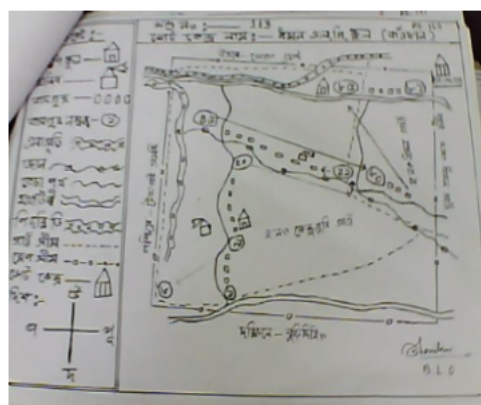

নিৰ্বাচক পঞ্জীয়ন বিষয়াৰ স্বাক্ষৰ

Nazri Naksha

Google Map View

Polling Station Building Front View

ভোটগ্ৰহন কেন্দ্ৰৰ সন্মুখৰ দৃশ্য

Cad View

Key MAP View

| | | |
|---|---|---|
| <p>E 1 JSV1034566</p> <p>নাম : কমলা গগৈ পিতাৰ নাম: যোগেশ্বৰ গগৈ ঘৰ নং : ১ বয়স : ৭১ লিঙ্গ : মহিলা</p> <p>ফটো উপলব্ধ</p> | <p>2 JSV1034577</p> <p>নাম : দৈব্য গগৈ স্বামীৰ নাম: কমল গগৈ কমল গগৈ ঘৰ নং : ১ বয়স : 65 লিঙ্গ : মহিলা</p> <p>ফটো উপলব্ধ</p> | <p>3 JSV1034588</p> <p>নাম : পাপ গগৈ পিতাৰ নাম: কমল গগৈ ঘৰ নং : ১ বয়স : 38 লিঙ্গ : পুৰুষ</p> <p>ফটো উপলব্ধ</p> |
| <p>4 JSV1781324</p> <p>নাম : ৰেখামনী গগৈ স্বামীৰ নাম: সঞ্জীৱ গগৈ ঘৰ নং : ১ বয়স : 34 লিঙ্গ : মহিলা</p> <p>ফটো উপলব্ধ</p> | <p>5 JSV0001305</p> <p>নাম : ৰঞ্জিত গগৈ পিতাৰ নাম: কমল গগৈ ঘৰ নং : ১ বয়স : 30 লিঙ্গ : পুৰুষ</p> <p>ফটো উপলব্ধ</p> | <p>S 6 JSV0285742</p> <p>নাম : কবিতা গগৈ পিতাৰ নাম: কমল গগৈ ঘৰ নং : ১ বয়স : 29 লিঙ্গ : মহিলা</p> <p>ফটো উপলব্ধ</p> |
| <p>7 JSV1034602</p> <p>নাম : মুকুট গগৈ পিতাৰ নাম: ধৰ্মেশ্বৰ গগৈ ঘৰ নং : ২ বয়স : 46 লিঙ্গ : পুৰুষ</p> <p>ফটো উপলব্ধ</p> | <p>8 JSV1034613</p> <p>নাম : জোনমণি গগৈ স্বামীৰ নাম: মুকুট গগৈ ঘৰ নং : ২ বয়স : 42 লিঙ্গ : মহিলা</p> <p>ফটো উপলব্ধ</p> | <p>9 OHK0020834</p> <p>নাম : বৰ্ণালী গগৈ পিতাৰ নাম: মুকুট গগৈ ঘৰ নং : 02 বয়স : 20 লিঙ্গ : মহিলা</p> <p>ফটো উপলব্ধ</p> |
| <p>10 JSV1034657</p> <p>নাম : নৱকান্ত গগৈ পিতাৰ নাম: বিলেশ্বৰ গগৈ ঘৰ নং : ৩ বয়স : 54 লিঙ্গ : পুৰুষ</p> <p>ফটো উপলব্ধ</p> | <p>11 JSV0084277</p> <p>নাম : সুৰজ গগৈ পিতাৰ নাম: পলাশ গগৈ ঘৰ নং : ৩ ক বয়স : 28 লিঙ্গ : পুৰুষ</p> <p>ফটো উপলব্ধ</p> | <p>12 JSV0214072</p> <p>নাম : কৰিসমা গগৈ স্বামীৰ নাম: সুৰজ গগৈ ঘৰ নং : ৩ ক বয়স : 29 লিঙ্গ : মহিলা</p> <p>ফটো উপলব্ধ</p> |
| <p>13 JSV1034680</p> <p>নাম : পলাশ গগৈ পিতাৰ নাম: বিলেশ্বৰ গগৈ ঘৰ নং : ৩ ক বয়স : 60 লিঙ্গ : পুৰুষ</p> <p>ফটো উপলব্ধ</p> | <p>14 JSV1034691</p> <p>নাম : কবিতা গগৈ স্বামীৰ নাম: পলাশ গগৈ ঘৰ নং : ৩ ক বয়স : 55 লিঙ্গ : মহিলা</p> <p>ফটো উপলব্ধ</p> | <p>15 JSV1043885</p> <p>নাম : নিভা গগৈ স্বামীৰ নাম: দেৱা গগৈ ঘৰ নং : 8 বয়স : 47 লিঙ্গ : মহিলা</p> <p>ফটো উপলব্ধ</p> |
| <p>16 JSV1034726</p> <p>নাম : নিৰঞ্জন গগৈ পিতাৰ নাম: তিখেশ্বৰ গগৈ ঘৰ নং : 8 বয়স : 40 লিঙ্গ : পুৰুষ</p> <p>ফটো উপলব্ধ</p> | <p>17 JSV1034737</p> <p>নাম : জয়ন্ত গগৈ পিতাৰ নাম: তিখেশ্বৰ গগৈ ঘৰ নং : 8 বয়স : 38 লিঙ্গ : পুৰুষ</p> <p>ফটো উপলব্ধ</p> | <p>18 JSV1044004</p> <p>নাম : মমী দত্ত গগৈ স্বামীৰ নাম: নিৰঞ্জন গগৈ ঘৰ নং : 8 বয়স : 36 লিঙ্গ : মহিলা</p> <p>ফটো উপলব্ধ</p> |
| <p>19 JSV0214742</p> <p>নাম : মনুট গগৈ পিতাৰ নাম: তিখেশ্বৰ গগৈ ঘৰ নং : 8 বয়স : 31 লিঙ্গ : পুৰুষ</p> <p>ফটো উপলব্ধ</p> | <p>20 OHK0114173</p> <p>নাম : দিপাঞ্জলী গগৈ পিতাৰ নাম: নিৰঞ্জন গগৈ ঘৰ নং : 4 বয়স : 19 লিঙ্গ : মহিলা</p> <p>ফটো উপলব্ধ</p> | <p>21 JSV1034760</p> <p>নাম : লখেশ্বৰ গগৈ পিতাৰ নাম: নদক গগৈ ঘৰ নং : ৫ বয়স : 37 লিঙ্গ : পুৰুষ</p> <p>ফটো উপলব্ধ</p> |
| <p>22 JSV0564351</p> <p>নাম : লোহিত গগৈ পিতাৰ নাম: নদক গগৈ ঘৰ নং : ৫ বয়স : 34 লিঙ্গ : পুৰুষ</p> <p>ফটো উপলব্ধ</p> | <p>S 23 JSV1034771</p> <p>নাম : বাবুল কৃষ্ণাণ পিতাৰ নাম: বিমল কৃষ্ণাণ ঘৰ নং : ৫ বয়স : 34 লিঙ্গ : পুৰুষ</p> <p>ফটো উপলব্ধ</p> | <p>24 JSV1043976</p> <p>নাম : জোলী গগৈ স্বামীৰ নাম: লখেশ্বৰ গগৈ ঘৰ নং : ৫ বয়স : 31 লিঙ্গ : মহিলা</p> <p>ফটো উপলব্ধ</p> |
| <p>25 JSV0561472</p> <p>নাম : মুনাল গগৈ পিতাৰ নাম: নদক গগৈ ঘৰ নং : ৫ বয়স : 28 লিঙ্গ : পুৰুষ</p> <p>ফটো উপলব্ধ</p> | <p>R 26 JSV7791551</p> <p>নাম : পপী গগৈ স্বামীৰ নাম: জিত গগৈ ঘৰ নং : ৫ বয়স : 23 লিঙ্গ : মহিলা</p> <p>ফটো উপলব্ধ</p> | <p>27 JSV1034782</p> <p>নাম : খিলেশ্বৰী গগৈ স্বামীৰ নাম: অনিক গগৈ ঘৰ নং : ৬ বয়স : 71 লিঙ্গ : মহিলা</p> <p>ফটো উপলব্ধ</p> |
| <p>28 JSV1034793</p> <p>নাম : লৱ গগৈ পিতাৰ নাম: অনিক গগৈ ঘৰ নং : ৬ বয়স : 46 লিঙ্গ : পুৰুষ</p> <p>ফটো উপলব্ধ</p> | <p>29 JSV1034806</p> <p>নাম : বস্তি গগৈ স্বামীৰ নাম: লৱ গগৈ ঘৰ নং : ৬ বয়স : 43 লিঙ্গ : মহিলা</p> <p>ফটো উপলব্ধ</p> | <p>30 JSV1034817</p> <p>নাম : প্ৰফুল্ল গগৈ পিতাৰ নাম: অনিক গগৈ ঘৰ নং : ৬ বয়স : 38 লিঙ্গ : পুৰুষ</p> <p>ফটো উপলব্ধ</p> |