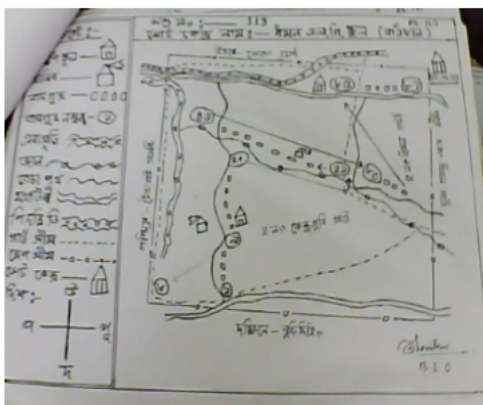

Nazri Naksha