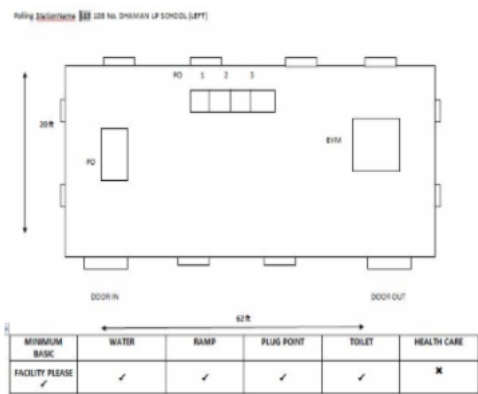

নিৰ্বাচক পঞ্জীয়ন বিষয়াৰ স্বাক্ষৰ

Nazri Naksha

Google Map View

Polling Station Building Front View

ভোটগ্ৰহন কেন্দ্ৰৰ সন্মুখৰ দৃশ্য

Cad View

Key MAP View

| | | |
|---|---|---|
| <p>E 1 JSV1034566</p> <p>নাম : কমলা গগৈ পিতাৰ নাম: যোগেশ্বৰ গগৈ ঘৰ নং : ১ বয়স : ৭১ লিঙ্গ : মহিলা</p> <p>ফটো উপলব্ধ</p> | <p>2 JSV1034577</p> <p>নাম : দৈব্য গগৈ স্বামীৰ নাম: কমল গগৈ কমল গগৈ ঘৰ নং : ১ বয়স : 65 লিঙ্গ : মহিলা</p> <p>ফটো উপলব্ধ</p> | <p>3 JSV1034588</p> <p>নাম : পাপ গগৈ পিতাৰ নাম: কমল গগৈ ঘৰ নং : ১ বয়স : 38 লিঙ্গ : পুৰুষ</p> <p>ফটো উপলব্ধ</p> |
| <p>4 JSV1781324</p> <p>নাম : ৰেখামনী গগৈ স্বামীৰ নাম: সঞ্জীৱ গগৈ ঘৰ নং : ১ বয়স : 34 লিঙ্গ : মহিলা</p> <p>ফটো উপলব্ধ</p> | <p>5 JSV0001305</p> <p>নাম : ৰঞ্জিত গগৈ পিতাৰ নাম: কমল গগৈ ঘৰ নং : ১ বয়স : 30 লিঙ্গ : পুৰুষ</p> <p>ফটো উপলব্ধ</p> | <p>S 6 JSV0285742</p> <p>নাম : কবিতা গগৈ পিতাৰ নাম: কমল গগৈ ঘৰ নং : ১ বয়স : 29 লিঙ্গ : মহিলা</p> <p>ফটো উপলব্ধ</p> |
| <p>7 JSV1034602</p> <p>নাম : মুকুট গগৈ পিতাৰ নাম: ধৰ্মেশ্বৰ গগৈ ঘৰ নং : ২ বয়স : 46 লিঙ্গ : পুৰুষ</p> <p>ফটো উপলব্ধ</p> | <p>8 JSV1034613</p> <p>নাম : জোনমণি গগৈ স্বামীৰ নাম: মুকুট গগৈ ঘৰ নং : ২ বয়স : 42 লিঙ্গ : মহিলা</p> <p>ফটো উপলব্ধ</p> | <p>9 OHK0020834</p> <p>নাম : বৰ্ণালী গগৈ পিতাৰ নাম: মুকুট গগৈ ঘৰ নং : 02 বয়স : 20 লিঙ্গ : মহিলা</p> <p>ফটো উপলব্ধ</p> |
| <p>10 JSV1034657</p> <p>নাম : নৱকান্ত গগৈ পিতাৰ নাম: বিলেশ্বৰ গগৈ ঘৰ নং : ৩ বয়স : 54 লিঙ্গ : পুৰুষ</p> <p>ফটো উপলব্ধ</p> | <p>11 JSV0084277</p> <p>নাম : সুৰজ গগৈ পিতাৰ নাম: পলাশ গগৈ ঘৰ নং : ৩ ক বয়স : 28 লিঙ্গ : পুৰুষ</p> <p>ফটো উপলব্ধ</p> | <p>12 JSV0214072</p> <p>নাম : কৰিসমা গগৈ স্বামীৰ নাম: সুৰজ গগৈ ঘৰ নং : ৩ ক বয়স : 29 লিঙ্গ : মহিলা</p> <p>ফটো উপলব্ধ</p> |
| <p>13 JSV1034680</p> <p>নাম : পলাশ গগৈ পিতাৰ নাম: বিলেশ্বৰ গগৈ ঘৰ নং : ৩ ক বয়স : 60 লিঙ্গ : পুৰুষ</p> <p>ফটো উপলব্ধ</p> | <p>14 JSV1034691</p> <p>নাম : কবিতা গগৈ স্বামীৰ নাম: পলাশ গগৈ ঘৰ নং : ৩ ক বয়স : 55 লিঙ্গ : মহিলা</p> <p>ফটো উপলব্ধ</p> | <p>15 JSV1043885</p> <p>নাম : নিভা গগৈ স্বামীৰ নাম: দেৱা গগৈ ঘৰ নং : 8 বয়স : 47 লিঙ্গ : মহিলা</p> <p>ফটো উপলব্ধ</p> |
| <p>16 JSV1034726</p> <p>নাম : নিৰঞ্জন গগৈ পিতাৰ নাম: তিখেশ্বৰ গগৈ ঘৰ নং : 8 বয়স : 40 লিঙ্গ : পুৰুষ</p> <p>ফটো উপলব্ধ</p> | <p>17 JSV1034737</p> <p>নাম : জয়ন্ত গগৈ পিতাৰ নাম: তিখেশ্বৰ গগৈ ঘৰ নং : 8 বয়স : 38 লিঙ্গ : পুৰুষ</p> <p>ফটো উপলব্ধ</p> | <p>18 JSV1044004</p> <p>নাম : মমী দত্ত গগৈ স্বামীৰ নাম: নিৰঞ্জন গগৈ ঘৰ নং : 8 বয়স : 36 লিঙ্গ : মহিলা</p> <p>ফটো উপলব্ধ</p> |
| <p>19 JSV0214742</p> <p>নাম : মনুট গগৈ পিতাৰ নাম: তিখেশ্বৰ গগৈ ঘৰ নং : 8 বয়স : 31 লিঙ্গ : পুৰুষ</p> <p>ফটো উপলব্ধ</p> | <p>20 OHK0114173</p> <p>নাম : দিপাঞ্জলী গগৈ পিতাৰ নাম: নিৰঞ্জন গগৈ ঘৰ নং : 4 বয়স : 19 লিঙ্গ : মহিলা</p> <p>ফটো উপলব্ধ</p> | <p>21 JSV1034760</p> <p>নাম : লখেশ্বৰ গগৈ পিতাৰ নাম: নদক গগৈ ঘৰ নং : ৫ বয়স : 37 লিঙ্গ : পুৰুষ</p> <p>ফটো উপলব্ধ</p> |
| <p>22 JSV0564351</p> <p>নাম : লোহিত গগৈ পিতাৰ নাম: নদক গগৈ ঘৰ নং : ৫ বয়স : 34 লিঙ্গ : পুৰুষ</p> <p>ফটো উপলব্ধ</p> | <p>S 23 JSV1034771</p> <p>নাম : বাবুল কৃষ্ণাণ পিতাৰ নাম: বিমল কৃষ্ণাণ ঘৰ নং : ৫ বয়স : 34 লিঙ্গ : পুৰুষ</p> <p>ফটো উপলব্ধ</p> | <p>24 JSV1043976</p> <p>নাম : জোলী গগৈ স্বামীৰ নাম: লখেশ্বৰ গগৈ ঘৰ নং : ৫ বয়স : 31 লিঙ্গ : মহিলা</p> <p>ফটো উপলব্ধ</p> |
| <p>25 JSV0561472</p> <p>নাম : মুনাল গগৈ পিতাৰ নাম: নদক গগৈ ঘৰ নং : ৫ বয়স : 28 লিঙ্গ : পুৰুষ</p> <p>ফটো উপলব্ধ</p> | <p>R 26 JSV7791551</p> <p>নাম : পপী গগৈ স্বামীৰ নাম: জিত গগৈ ঘৰ নং : ৫ বয়স : 23 লিঙ্গ : মহিলা</p> <p>ফটো উপলব্ধ</p> | <p>27 JSV1034782</p> <p>নাম : খিলেশ্বৰী গগৈ স্বামীৰ নাম: অনিক গগৈ ঘৰ নং : ৬ বয়স : 71 লিঙ্গ : মহিলা</p> <p>ফটো উপলব্ধ</p> |
| <p>28 JSV1034793</p> <p>নাম : লৱ গগৈ পিতাৰ নাম: অনিক গগৈ ঘৰ নং : ৬ বয়স : 46 লিঙ্গ : পুৰুষ</p> <p>ফটো উপলব্ধ</p> | <p>29 JSV1034806</p> <p>নাম : বস্তি গগৈ স্বামীৰ নাম: লৱ গগৈ ঘৰ নং : ৬ বয়স : 43 লিঙ্গ : মহিলা</p> <p>ফটো উপলব্ধ</p> | <p>30 JSV1034817</p> <p>নাম : প্ৰফুল্ল গগৈ পিতাৰ নাম: অনিক গগৈ ঘৰ নং : ৬ বয়স : 38 লিঙ্গ : পুৰুষ</p> <p>ফটো উপলব্ধ</p> |