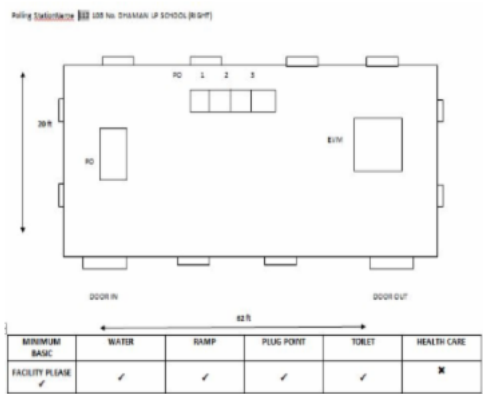

নিৰ্বাচক পঞ্জীয়ন বিষয়াৰ স্বাক্ষৰ

Nazri Naksha

Google Map View

Polling Station Building Front View

ভোটগ্ৰহন কেন্দ্ৰৰ সন্মুখৰ দৃশ্য

Cad View

Key MAP View

1 নাম : গনেশ্বৰী কুমী স্বামীৰ নাম: মনু কুমী ঘৰ নং : 0 বয়স : 29 লিঙ্গ : মহিলা	HKQ0540757 ফটো উপলব্ধ	2 নাম : মুনিন্দ্র গগৈ পিতাৰ নাম: গমী গগৈ ঘৰ নং : 1 বয়স : 49 লিঙ্গ : পুৰুষ	JSV1024562 ফটো উপলব্ধ	3 নাম : মামনি গগৈ স্বামীৰ নাম: মুনিন্দ্র গগৈ ঘৰ নং : 1 বয়স : 44 লিঙ্গ : মহিলা	JSV1024573 ফটো উপলব্ধ
4 নাম : নিৰলা গগৈ স্বামীৰ নাম: মুনিন্দ্র গগৈ ঘৰ নং : 1 বয়স : 41 লিঙ্গ : মহিলা	JSV1024584 ফটো উপলব্ধ	5 নাম : চন্দন শেনচোৱা পিতাৰ নাম: হেমন্ত শেনচোৱা ঘৰ নং : 1 বয়স : 30 লিঙ্গ : পুৰুষ	JSV1033198 ফটো উপলব্ধ	6 নাম : ৰঞ্জিত গগৈ পিতাৰ নাম: মুনিন্দ্র গগৈ ঘৰ নং : 1 বয়স : 29 লিঙ্গ : পুৰুষ	JSV0284430 ফটো উপলব্ধ
7 নাম : পংকজ গগৈ পিতাৰ নাম: মুনিন্দ্র গগৈ ঘৰ নং : 1 বয়স : 27 লিঙ্গ : পুৰুষ	JSV0133074 ফটো উপলব্ধ	8 নাম : দেহিৰাম গগৈ পিতাৰ নাম: গমী গগৈ ঘৰ নং : 2 বয়স : 59 লিঙ্গ : পুৰুষ	JSV1024608 ফটো উপলব্ধ	9 নাম : দিপালী গগৈ স্বামীৰ নাম: দেহিৰাম গগৈ ঘৰ নং : 2 বয়স : 54 লিঙ্গ : মহিলা	JSV1024619 ফটো উপলব্ধ
10 নাম : তিলেশ্বৰ শেনচুৰা পিতাৰ নাম: ক্ষাৰোদী শেনচুৰা ঘৰ নং : 2 বয়স : 38 লিঙ্গ : পুৰুষ	JSV1024642 ফটো উপলব্ধ	11 নাম : জোনমনি শেনছোৱা স্বামীৰ নাম: খগেধৰ শেনছোৱা ঘৰ নং : 2 বয়স : 35 লিঙ্গ : মহিলা	JSV1024631 ফটো উপলব্ধ	12 নাম : মাইনা গগৈ স্বামীৰ নাম: সুজিত গগৈ ঘৰ নং : 2 বয়স : 34 লিঙ্গ : মহিলা	JSV0371104 ফটো উপলব্ধ
13 নাম : সজিত গগৈ পিতাৰ নাম: দেহিৰাম গগৈ ঘৰ নং : 2 বয়স : 33 লিঙ্গ : পুৰুষ	JSV1024664 ফটো উপলব্ধ	14 নাম : সন্ধ্যা গগৈ স্বামীৰ নাম: ৰত্ন গগৈ ঘৰ নং : 3 বয়স : 54 লিঙ্গ : মহিলা	JSV1024686 ফটো উপলব্ধ	E 15 নাম : সোমেশ্বৰ গগৈ পিতাৰ নাম: মিনেশ্বৰ গগৈ ঘৰ নং : 49 বয়স : 49 লিঙ্গ : পুৰুষ	JSV1024697 ফটো উপলব্ধ
16 নাম : জলী গগৈ স্বামীৰ নাম: সুমেশ্বৰ গগৈ ঘৰ নং : 3 বয়স : 44 লিঙ্গ : মহিলা	JSV1024700 ফটো উপলব্ধ	17 নাম : বাসন্তী গগৈ স্বামীৰ নাম: থকেশ্বৰ গগৈ ঘৰ নং : 3 বয়স : 43 লিঙ্গ : মহিলা	JSV1791317 ফটো উপলব্ধ	18 নাম : দুলপ্ৰভা গগৈ স্বামীৰ নাম: ফুলেশ্বৰ গগৈ ঘৰ নং : 3 বয়স : 35 লিঙ্গ : মহিলা	JSV1781211 ফটো উপলব্ধ
19 নাম : অনজ গগৈ পিতাৰ নাম: বিলেশ্বৰ গগৈ ঘৰ নং : 3 বয়স : 33 লিঙ্গ : পুৰুষ	JSV1024711 ফটো উপলব্ধ	20 নাম : চান গগৈ পিতাৰ নাম: ৰত্ন গগৈ ঘৰ নং : 3 বয়স : 30 লিঙ্গ : পুৰুষ	JSV0083956 ফটো উপলব্ধ	21 নাম : দীপ গগৈ পিতাৰ নাম: ৰত্ন গগৈ ঘৰ নং : 3 বয়স : 30 লিঙ্গ : পুৰুষ	JSV1791260 ফটো উপলব্ধ
22 নাম : মনালিছা গগৈ স্বামীৰ নাম: দীপ গগৈ ঘৰ নং : 3 বয়স : 24 লিঙ্গ : মহিলা	JSV0584763 ফটো উপলব্ধ	23 নাম : পলাশ গগৈ পিতাৰ নাম: সোমেশ্বৰ গগৈ ঘৰ নং : 3 বয়স : 20 লিঙ্গ : পুৰুষ	OHK0064535 ফটো উপলব্ধ	24 নাম : সোণালী গগৈ পিতাৰ নাম: থকেশ্বৰ গগৈ ঘৰ নং : 3 বয়স : 24 লিঙ্গ : মহিলা	JSV0584789 ফটো উপলব্ধ
25 নাম : থাকেশ্বৰ গগৈ পিতাৰ নাম: মিনেশ্বৰ গগৈ ঘৰ নং : 3 বয়স : 50 লিঙ্গ : পুৰুষ	JSV1791340 ফটো উপলব্ধ	26 নাম : ডিম্বেশ্বৰী খনিকৰ স্বামীৰ নাম: ৰাজেন খনিকৰ ঘৰ নং : 8 বয়স : 54 লিঙ্গ : মহিলা	JSV1024722 ফটো উপলব্ধ	27 নাম : দীনেশ কোঁচ পিতাৰ নাম: কুলা কোঁচ কুলা কোঁচ ঘৰ নং : 4 বয়স : 37 লিঙ্গ : পুৰুষ	JSV0472126 ফটো উপলব্ধ
28 নাম : হেমন্ত খনিকৰ পিতাৰ নাম: ৰাজেন খনিকৰ ঘৰ নং : 8 বয়স : 28 লিঙ্গ : পুৰুষ	JSV0132290 ফটো উপলব্ধ	29 নাম : জোনমণি খনিকৰ স্বামীৰ নাম: হেমন্ত খনিকৰ ঘৰ নং : 8 বয়স : 28 লিঙ্গ : মহিলা	JSV0584896 ফটো উপলব্ধ	30 নাম : বুদ্ধেশ্বৰ খনিকৰ পিতাৰ নাম: সন্ত খনিকৰ ঘৰ নং : 5 বয়স : 54 লিঙ্গ : পুৰুষ	JSV1024733 ফটো উপলব্ধ