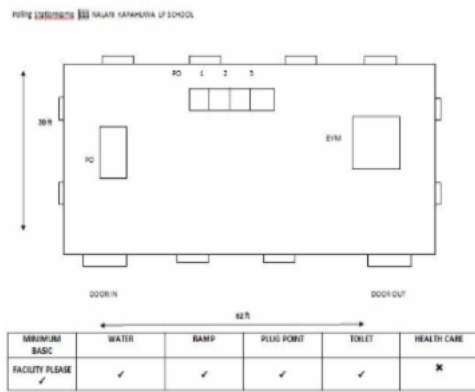

নিৰ্বাচক পঞ্জীয়ন বিষয়াৰ স্বাক্ষৰ

Nazri Naksha

Google Map View

Polling Station Building Front View

ভোটগ্ৰহন কেন্দ্ৰৰ সন্মুখৰ দৃশ্য

Cad View

Key MAP View

1 নাম : পতলী গগৈ স্বামীৰ নাম: কুলেশ্বৰ গগৈ ঘৰ নং : ১ বয়স : 84 লিঙ্গ : মহিলা	JSV1014579 ফটো উপলব্ধ	2 নাম : বুতন গগৈ পিতাৰ নাম: কুলেশ্বৰ গগৈ ঘৰ নং : ১ বয়স : 37 লিঙ্গ : পুৰুষ	JSV1018822 ফটো উপলব্ধ	3 নাম : গৰিমা সোনোৱাল গগৈ স্বামীৰ নাম: বুতন গগৈ ঘৰ নং : ১ বয়স : 35 লিঙ্গ : মহিলা	JSV0001339 ফটো উপলব্ধ
4 নাম : জিতুল গগৈ পিতাৰ নাম: কুলেশ্বৰ গগৈ ঘৰ নং : ১ বয়স : 33 লিঙ্গ : পুৰুষ	JSV1018833 ফটো উপলব্ধ	5 নাম : ববিতা গগৈ স্বামীৰ নাম: মহেন্দ্ৰ গগৈ ঘৰ নং : ১ বয়স : 30 লিঙ্গ : মহিলা	JSV1018786 ফটো উপলব্ধ	6 নাম : কুঞ্জলতা গগৈ স্বামীৰ নাম: জিতুল গগৈ ঘৰ নং : ১ বয়স : 26 লিঙ্গ : মহিলা	JSV0390344 ফটো উপলব্ধ
7 নাম : ধূপৰী গগৈ স্বামীৰ নাম: সৰুকন গগৈ ঘৰ নং : ২ বয়স : 59 লিঙ্গ : মহিলা	JSV1014615 ফটো উপলব্ধ	8 নাম : মৃদুলা গগৈ স্বামীৰ নাম: পূৰ্ণ গগৈ ঘৰ নং : ২ বয়স : 36 লিঙ্গ : মহিলা	JSV0053967 ফটো উপলব্ধ	9 নাম : পূৰ্ণ গগৈ পিতাৰ নাম: সৰুকন গগৈ ঘৰ নং : ২ বয়স : 34 লিঙ্গ : পুৰুষ	JSV1018844 ফটো উপলব্ধ
10 নাম : বিকুল গগৈ পিতাৰ নাম: জয়ৰাম গগৈ ঘৰ নং : ২ক বয়স : 47 লিঙ্গ : পুৰুষ	JSV0053645 ফটো উপলব্ধ	11 নাম : গুণ গগৈ পিতাৰ নাম: দিবিচন গগৈ ঘৰ নং : ৩ বয়স : 67 লিঙ্গ : পুৰুষ	JSV1014637 ফটো উপলব্ধ	12 নাম : স্বপ্না গগৈ স্বামীৰ নাম: ভদ্ৰ গগৈ ঘৰ নং : ৩ বয়স : 39 লিঙ্গ : মহিলা	JSV1014660 ফটো উপলব্ধ
13 নাম : গোবিন গগৈ পিতাৰ নাম: গুণ গগৈ ঘৰ নং : ৩ বয়স : 37 লিঙ্গ : পুৰুষ	JSV1014671 ফটো উপলব্ধ	14 নাম : বসন্ত গগৈ পিতাৰ নাম: গুণ গগৈ ঘৰ নং : ৩ বয়স : 34 লিঙ্গ : পুৰুষ	JSV0140244 ফটো উপলব্ধ	15 নাম : বেখামনি গগৈ স্বামীৰ নাম: বসন্ত গগৈ ঘৰ নং : ৩ বয়স : 23 লিঙ্গ : মহিলা	JSV0390252 ফটো উপলব্ধ
16 নাম : পুৰাদৈ গগৈ স্বামীৰ নাম: গেন্দুক গগৈ ঘৰ নং : ৫ বয়স : 65 লিঙ্গ : মহিলা	JSV0354977 ফটো উপলব্ধ	17 নাম : শিঙুৰা গগৈ পিতাৰ নাম: গেন্দুক গগৈ ঘৰ নং : ৫ বয়স : 39 লিঙ্গ : পুৰুষ	JSV1014717 ফটো উপলব্ধ	18 নাম : সাদৰি গগৈ স্বামীৰ নাম: হেদেন গগৈ ঘৰ নং : ৫(ক) বয়স : 44 লিঙ্গ : মহিলা	JSV0285999 ফটো উপলব্ধ
19 নাম : হেদেন গগৈ পিতাৰ নাম: হোৱাং গগৈ ঘৰ নং : ৫ক বয়স : 51 লিঙ্গ : পুৰুষ	JSV1014728 ফটো উপলব্ধ	20 নাম : নেমদৈ গগৈ স্বামীৰ নাম: সৰুকন গগৈ ঘৰ নং : ৬ বয়স : 55 লিঙ্গ : মহিলা	JSV1014739 ফটো উপলব্ধ	21 নাম : মুনিকান্ত গগৈ পিতাৰ নাম: বাপীৰাম গগৈ ঘৰ নং : ৭ বয়স : 69 লিঙ্গ : পুৰুষ	JSV1014740 ফটো উপলব্ধ
22 নাম : সৰমাই গগৈ স্বামীৰ নাম: মুনিকান্ত গগৈ ঘৰ নং : ৭ বয়স : 67 লিঙ্গ : মহিলা	JSV1014751 ফটো উপলব্ধ	23 নাম : বাজেশ্বৰ গগৈ পিতাৰ নাম: মুনিকান্ত গগৈ ঘৰ নং : ৭ বয়স : 46 লিঙ্গ : পুৰুষ	JSV1014762 ফটো উপলব্ধ	24 নাম : নিপন গগৈ পিতাৰ নাম: মুহিকান্ত গগৈ ঘৰ নং : ৭ বয়স : 39 লিঙ্গ : পুৰুষ	JSV1014773 ফটো উপলব্ধ
25 নাম : বেখামনি গগৈ স্বামীৰ নাম: বাজেশ্বৰ গগৈ ঘৰ নং : ৭ বয়স : 35 লিঙ্গ : মহিলা	JSV1014784 ফটো উপলব্ধ	26 নাম : মুনমী গগৈ স্বামীৰ নাম: নিপন গগৈ ঘৰ নং : ০৭ বয়স : 34 লিঙ্গ : মহিলা	JSV0354886 ফটো উপলব্ধ	27 নাম : যতিন গগৈ পিতাৰ নাম: টুনী গগৈ ঘৰ নং : ৮ বয়স : 45 লিঙ্গ : পুৰুষ	JSV1014831 ফটো উপলব্ধ
28 নাম : কুঞ্জলতা দত্ত গগৈ স্বামীৰ নাম: প্ৰদীপ ঘৰ নং : 8 বয়স : 44 লিঙ্গ : মহিলা	OHK0063651 ফটো উপলব্ধ	29 নাম : বীমা গগৈ স্বামীৰ নাম: যতিন গগৈ ঘৰ নং : ৮ বয়স : 43 লিঙ্গ : মহিলা	JSV1014842 ফটো উপলব্ধ	S 30 নাম : মঞ্জমণি গগৈ পিতাৰ নাম: টুনী গগৈ ঘৰ নং : ৮ বয়স : 41 লিঙ্গ : মহিলা	JSV1014853 ফটো উপলব্ধ