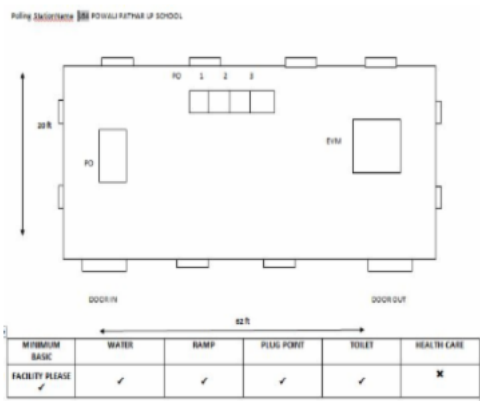

নিৰ্বাচক পঞ্জীয়ন বিষয়াৰ স্বাক্ষৰ

Nazri Naksha

Google Map View

Polling Station Building Front View

ভোটগ্ৰহন কেন্দ্ৰৰ সন্মুখৰ দৃশ্য

Cad View

Key MAP View

1 নাম : লাল মাঝি পিতাৰ নাম: সনাতন মাঝি ঘৰ নং : 1 বয়স : 79 লিঙ্গ : পুৰুষ	JSV1484566 ফটো উপলব্ধ	2 নাম : সুকৰ্মনী মাঝি স্বামীৰ নাম: লালু মাঝি ঘৰ নং : 1 বয়স : 49 লিঙ্গ : মহিলা	JSV1484577 ফটো উপলব্ধ	3 নাম : সবিচ সাঝি পিতাৰ নাম: লালপ মাঝি ঘৰ নং : 1 বয়স : 36 লিঙ্গ : পুৰুষ	JSV0204735 ফটো উপলব্ধ
4 নাম : সন্তুষ মাঝি পিতাৰ নাম: লালু মাঝি ঘৰ নং : 1 বয়স : 30 লিঙ্গ : পুৰুষ	JSV0205096 ফটো উপলব্ধ	5 নাম : অনিমা মাঝি স্বামীৰ নাম: সবীচ মাঝি ঘৰ নং : 1 বয়স : 29 লিঙ্গ : মহিলা	JSV0091611 ফটো উপলব্ধ	6 নাম : পিংকী মাঝি স্বামীৰ নাম: সন্তোষ মাঝি ঘৰ নং : 1 বয়স : 27 লিঙ্গ : মহিলা	JSV0094151 ফটো উপলব্ধ
7 নাম : সুমিত্ৰা বৰুৱা স্বামীৰ নাম: বুলন বৰুৱা ঘৰ নং : 8 বয়স : 73 লিঙ্গ : মহিলা	JSV1484588 ফটো উপলব্ধ	8 নাম : সূৰ্য্য কুমাৰ বৰুৱা পিতাৰ নাম: বুলন বৰুৱা ঘৰ নং : 8 বয়স : 46 লিঙ্গ : পুৰুষ	JSV1484599 ফটো উপলব্ধ	9 নাম : বিনীতা বৰুৱা স্বামীৰ নাম: সূৰ্য্য কুমাৰ বৰুৱা ঘৰ নং : 8 বয়স : 44 লিঙ্গ : মহিলা	JSV1484602 ফটো উপলব্ধ
10 নাম : আনন্দ বৰুৱা পিতাৰ নাম: বুলন বৰুৱা ঘৰ নং : 8 বয়স : 43 লিঙ্গ : পুৰুষ	JSV1484613 ফটো উপলব্ধ	11 নাম : জানটো বৰুৱা পিতাৰ নাম: বুলন বৰুৱা ঘৰ নং : 8 বয়স : 39 লিঙ্গ : পুৰুষ	JSV1484635 ফটো উপলব্ধ	12 নাম : সবিতা গগৈ বৰুৱা স্বামীৰ নাম: আনন্দ বৰুৱা ঘৰ নং : 8 বয়স : 36 লিঙ্গ : মহিলা	JSV0102319 ফটো উপলব্ধ
13 নাম : চানমন বৰুৱা পিতাৰ নাম: সূৰ্য্য বৰুৱা ঘৰ নং : 8 বয়স : 24 লিঙ্গ : পুৰুষ	JSV0382150 ফটো উপলব্ধ	14 নাম : পূৰ্ণানন্দ গগৈ পিতাৰ নাম: যোগেন্দ্ৰ নাথ গগৈ ঘৰ নং : 5 বয়স : 79 লিঙ্গ : পুৰুষ	JSV1484646 ফটো উপলব্ধ	15 নাম : অমিয়া গগৈ স্বামীৰ নাম: পূৰ্ণানন্দ গগৈ ঘৰ নং : 5 বয়স : 67 লিঙ্গ : মহিলা	JSV1484657 ফটো উপলব্ধ
16 নাম : অনপম গগৈ পিতাৰ নাম: পূৰ্ণানন্দ গগৈ ঘৰ নং : 5 বয়স : 49 লিঙ্গ : পুৰুষ	JSV1484668 ফটো উপলব্ধ	17 নাম : প্ৰবীন নেওগ পিতাৰ নাম: কুমুদ নেওগ ঘৰ নং : 5 বয়স : 74 লিঙ্গ : পুৰুষ	JSV1484680 ফটো উপলব্ধ	18 নাম : নিৰ্মলা নেওগ স্বামীৰ নাম: প্ৰবীন নেওগ ঘৰ নং : 5 বয়স : 61 লিঙ্গ : মহিলা	JSV1484691 ফটো উপলব্ধ
19 নাম : সুনিল মহন পিতাৰ নাম: নিলকান্ত মহন ঘৰ নং : 6 বয়স : 74 লিঙ্গ : পুৰুষ	JSV1484715 ফটো উপলব্ধ	20 নাম : ৰান্না মহন স্বামীৰ নাম: সুনিল মহন ঘৰ নং : 6 বয়স : 64 লিঙ্গ : মহিলা	JSV1484726 ফটো উপলব্ধ	21 নাম : কৌশিক মহন পিতাৰ নাম: সুনিল মহন ঘৰ নং : 6 বয়স : 34 লিঙ্গ : পুৰুষ	JSV1489674 ফটো উপলব্ধ
22 নাম : উসিতা গোস্বামী স্বামীৰ নাম: কৌশিক মহন ঘৰ নং : 6 বয়স : 33 লিঙ্গ : মহিলা	OHK0048835 ফটো উপলব্ধ	23 নাম : ৰদালি মহন পিতাৰ নাম: সুনিল মহন ঘৰ নং : 6 বয়স : 28 লিঙ্গ : মহিলা	JSV0294686 ফটো উপলব্ধ	24 নাম : তুলিকা বড়া স্বামীৰ নাম: মেৰ্ঘ বড়া ঘৰ নং : 9 বয়স : 64 লিঙ্গ : মহিলা	JSV1484748 ফটো উপলব্ধ
25 নাম : পিয়াসী বড়া পিতাৰ নাম: মেৰ্ঘ বড়া ঘৰ নং : 9 বয়স : 39 লিঙ্গ : মহিলা	JSV1484759 ফটো উপলব্ধ	26 নাম : ৰুপসাতা বড়া মাতৃৰ নাম: তুলিকা বড়া ঘৰ নং : 9 বয়স : 39 লিঙ্গ : মহিলা	JSV1489685 ফটো উপলব্ধ	27 নাম : ধৰিত্ৰী বড়া মাতৃৰ নাম: তুলিকা বড়া ঘৰ নং : 9 বয়স : 38 লিঙ্গ : মহিলা	JSV0096404 ফটো উপলব্ধ
28 নাম : খাজাধী বড়া মাতৃৰ নাম: তুলিকা বড়া ঘৰ নং : 9 বয়স : 30 লিঙ্গ : মহিলা	JSV1489696 ফটো উপলব্ধ	29 নাম : গোমত্ৰী বড়া মাতৃৰ নাম: তুলিকা বড়া ঘৰ নং : 9 বয়স : 30 লিঙ্গ : মহিলা	JSV1489709 ফটো উপলব্ধ	30 নাম : বিদিশা বড়া মাতৃৰ নাম: ধৰিত্ৰী বড়া ঘৰ নং : 9 বয়স : 22 লিঙ্গ : মহিলা	JSV7782295 ফটো উপলব্ধ