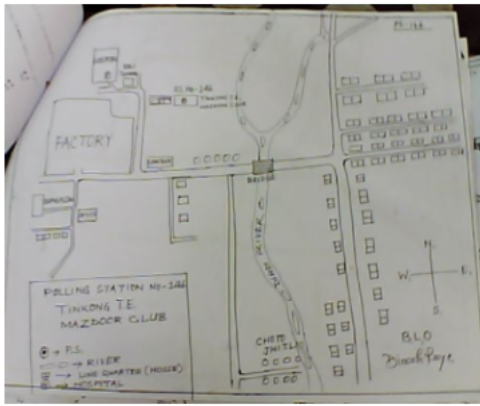

Nazri Naksha