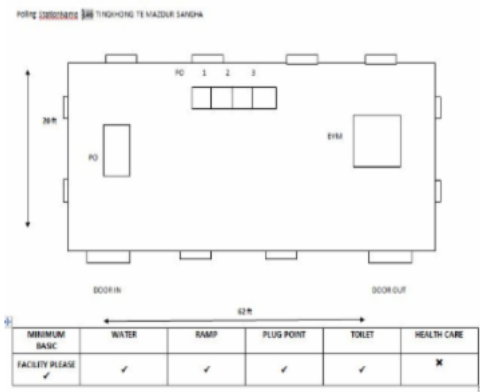

নিৰ্বাচক পঞ্জীয়ন বিষয়াৰ স্বাক্ষৰ

Nazri Naksha

Google Map View

Polling Station Building Front View

ভোটগ্ৰহন কেন্দ্ৰৰ সন্মুখৰ দৃশ্য

Cad View

Key MAP View

1 নাম : বজেন বৰাইক পিতাৰ নাম: বিনোদ বৰাইক ঘৰ নং : 00 বয়স : 55 লিঙ্গ : পুৰুষ	JSV0500546 ফটো উপলব্ধ	2 নাম : আমচি বৰাইক স্বামীৰ নাম: বোজেন বৰাইক ঘৰ নং : 00 বয়স : 50 লিঙ্গ : মহিলা	OHK0115501 ফটো উপলব্ধ	3 নাম : দেৱশিচ নন্দী পিতাৰ নাম: বিভাচ নন্দী ঘৰ নং : 00 বয়স : 25 লিঙ্গ : পুৰুষ	JSV0468603 ফটো উপলব্ধ
4 নাম : অজয় খেচ পিতাৰ নাম: যোচেফ খেচ ঘৰ নং : 1 বয়স : 41 লিঙ্গ : পুৰুষ	JSV1334561 ফটো উপলব্ধ	5 নাম : আপীচতা খেছ স্বামীৰ নাম: অজয় খেচ ঘৰ নং : 1 বয়স : 39 লিঙ্গ : মহিলা	JSV1334572 ফটো উপলব্ধ	6 নাম : নিকিতা খেচ পিতাৰ নাম: অজয় খেচ ঘৰ নং : 1 বয়স : 25 লিঙ্গ : মহিলা	JSV0536243 ফটো উপলব্ধ
7 নাম : গেলবাৰ্ড খেচ পিতাৰ নাম: ফ্ৰানচিচ খেচ ঘৰ নং : 2 বয়স : 39 লিঙ্গ : পুৰুষ	JSV1334583 ফটো উপলব্ধ	8 নাম : এৱেনশিয়া খেচ স্বামীৰ নাম: গেলবাৰ্ড খেচ ঘৰ নং : 2 বয়স : 38 লিঙ্গ : মহিলা	JSV1334594 ফটো উপলব্ধ	9 নাম : ৰহান খেচ পিতাৰ নাম: গেলবাৰ্ড খেচ ঘৰ নং : 2 বয়স : 22 লিঙ্গ : পুৰুষ	JSV0407106 ফটো উপলব্ধ
10 নাম : জষ্টিন খেচ পিতাৰ নাম: গেলবাৰ্ড খেচ ঘৰ নং : 2 বয়স : 20 লিঙ্গ : পুৰুষ	OHK0009621 ফটো উপলব্ধ	11 নাম : হেৰমন টপ্প পিতাৰ নাম: আলবেনচ টপ্প ঘৰ নং : 3 বয়স : 41 লিঙ্গ : পুৰুষ	JSV1334618 ফটো উপলব্ধ	12 নাম : মাৰ্টিয়াচ টপ্প পিতাৰ নাম: আলবিউচ টপ্প ঘৰ নং : 3 বয়স : 39 লিঙ্গ : পুৰুষ	JSV1334629 ফটো উপলব্ধ
13 নাম : চিলিনা টপ্প স্বামীৰ নাম: হেৰমন টপ্প ঘৰ নং : 3 বয়স : 38 লিঙ্গ : মহিলা	JSV1339997 ফটো উপলব্ধ	14 নাম : হেলেনা টপ্প স্বামীৰ নাম: মাতিয়াচ টপ্প ঘৰ নং : 3 বয়স : 38 লিঙ্গ : মহিলা	JSV0566026 ফটো উপলব্ধ	15 নাম : অঞ্জলী টপ্প পিতাৰ নাম: আলবিচ টপ্প ঘৰ নং : 3 বয়স : 33 লিঙ্গ : মহিলা	JSV1334630 ফটো উপলব্ধ
16 নাম : অজয় টপ্প পিতাৰ নাম: আলবিশ টপ্প ঘৰ নং : 3 বয়স : 33 লিঙ্গ : পুৰুষ	JSV0184358 ফটো উপলব্ধ	17 নাম : সলিমতা টপ্প স্বামীৰ নাম: অজয় টপ্প ঘৰ নং : 3 বয়স : 30 লিঙ্গ : মহিলা	JSV0184465 ফটো উপলব্ধ	18 নাম : ডেভিদ টপ্প পিতাৰ নাম: ইলিয়াচ টপ্প ঘৰ নং : 8 বয়স : 47 লিঙ্গ : পুৰুষ	JSV1334641 ফটো উপলব্ধ
19 নাম : ৰেন টপ্প স্বামীৰ নাম: ডেভিদ টপ্প ঘৰ নং : 8 বয়স : 45 লিঙ্গ : মহিলা	JSV1334652 ফটো উপলব্ধ	20 নাম : কালেকট্ৰ টপ্প পিতাৰ নাম: ইলিয়াচ টপ্প ঘৰ নং : 8 বয়স : 41 লিঙ্গ : পুৰুষ	JSV1334663 ফটো উপলব্ধ	21 নাম : আৰবিন টপ্প পিতাৰ নাম: ডেভিদ টপ্প ঘৰ নং : 8 বয়স : 28 লিঙ্গ : পুৰুষ	JSV0486621 ফটো উপলব্ধ
22 নাম : ৰূপিনা টপ্প স্বামীৰ নাম: আৰবিন টপ্প ঘৰ নং : 8 বয়স : 26 লিঙ্গ : মহিলা	JSV0486654 ফটো উপলব্ধ	23 নাম : প্ৰবীন টপ্প পিতাৰ নাম: ডেভিদ টপ্প ঘৰ নং : 8 বয়স : 25 লিঙ্গ : পুৰুষ	JSV0486605 ফটো উপলব্ধ	24 নাম : আন্তাচিয়া কুজুৰ স্বামীৰ নাম: চেলবোস্তাৰ কুজুৰ ঘৰ নং : 5 বয়স : 64 লিঙ্গ : মহিলা	JSV1334696 ফটো উপলব্ধ
25 নাম : মাৰ্কুশ টপ্প পিতাৰ নাম: সবিয়াল টপ্প ঘৰ নং : 5 বয়স : 33 লিঙ্গ : পুৰুষ	JSV0413062 ফটো উপলব্ধ	26 নাম : জাৰিনা কুজুৰ টপ্প স্বামীৰ নাম: মাৰ্কুশ টপ্প ঘৰ নং : 5 বয়স : 31 লিঙ্গ : মহিলা	JSV0413070 ফটো উপলব্ধ	27 নাম : জাসৱান কুজুৰ পিতাৰ নাম: সেল্বেস্তাৰ কুজুৰ ঘৰ নং : 5 বয়স : 31 লিঙ্গ : পুৰুষ	JSV0413005 ফটো উপলব্ধ
28 নাম : জুনিক্য কুজুৰ পিতাৰ নাম: টেল বোস্তাৰ কুজুৰ ঘৰ নং : 5 বয়স : 28 লিঙ্গ : মহিলা	JSV0221523 ফটো উপলব্ধ	29 নাম : মনিকা কুজুৰ একা স্বামীৰ নাম: জচৱীন কুজুৰ ঘৰ নং : 5 বয়স : 23 লিঙ্গ : মহিলা	OHK0010371 ফটো উপলব্ধ	30 নাম : জম্পিনা খেচ স্বামীৰ নাম: বেঞ্জামিন খেচ ঘৰ নং : 6 বয়স : 58 লিঙ্গ : মহিলা	JSV0413179 ফটো উপলব্ধ