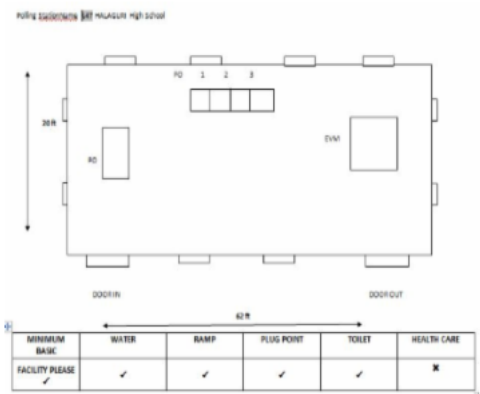

নিৰ্বাচক পঞ্জীয়ন বিষয়াৰ স্বাক্ষৰ

Nazri Naksha

Google Map View

Polling Station Building Front View

ভোটগ্ৰহন কেন্দ্ৰৰ সন্মুখৰ দৃশ্য

Cad View

Key MAP View

1 নাম : বনিতা উৰাং পিতাৰ নাম: টকলা উৰাং ঘৰ নং : 4 বয়স : 23 লিঙ্গ : মহিলা	OHK0114165 ফটো উপলব্ধ	2 নাম : কুষ্টিনশ তিৰকী পিতাৰ নাম: মাকাৰিউশ তিৰকী ঘৰ নং : 18 বয়স : 33 লিঙ্গ : পুৰুষ	JSV0424465 ফটো উপলব্ধ	3 নাম : তৰালি গগৈ স্বামীৰ নাম: মনোজ ফুকন ঘৰ নং : 20 বয়স : 25 লিঙ্গ : মহিলা	JSV7749294 ফটো উপলব্ধ
4 নাম : শ্ৰীষ্টিছ একা পিতাৰ নাম: ফুলজেল একা ঘৰ নং : 23 বয়স : 34 লিঙ্গ : পুৰুষ	JSV1774001 ফটো উপলব্ধ	5 নাম : ভীমা মুড়া পিতাৰ নাম: বুকুল মুড়া ঘৰ নং : 27 বয়স : 31 লিঙ্গ : পুৰুষ	JSV0479410 ফটো উপলব্ধ	6 নাম : সিৰানোন তাঁতী পিতাৰ নাম: ভগবান তাঁতী ঘৰ নং : 60 বয়স : 27 লিঙ্গ : পুৰুষ	OHK0101766 ফটো উপলব্ধ
7 নাম : অজয় কৰ্মকাৰ পিতাৰ নাম: শুকুৰা কৰ্মকাৰ ঘৰ নং : ৭২ক বয়স : 36 লিঙ্গ : পুৰুষ	JSV7749328 ফটো উপলব্ধ	8 নাম : অজয় খাৰিয়া পিতাৰ নাম: পুকলু খাৰিয়া ঘৰ নং : ৮২ক বয়স : 27 লিঙ্গ : পুৰুষ	JSV7749351 ফটো উপলব্ধ	9 নাম : সুভদ্রা তাঁতী স্বামীৰ নাম: ধমেশ তাঁতী ঘৰ নং : 107 বয়স : 21 লিঙ্গ : মহিলা	OHK0097774 ফটো উপলব্ধ
10 নাম : অতীশ মিজ পিতাৰ নাম: লিবংটুশ মিজ ঘৰ নং : 110 বয়স : 26 লিঙ্গ : পুৰুষ	JSV0512707 ফটো উপলব্ধ	11 নাম : সাবিত্ৰী ৰাজপুত পিতাৰ নাম: গোপাল ৰাজপুত ঘৰ নং : ১১৫ বয়স : 59 লিঙ্গ : মহিলা	CRX4741246 ফটো উপলব্ধ	12 নাম : বেবী বাউৰী পিতাৰ নাম: খগেন বাউৰী ঘৰ নং : 126 বয়স : 29 লিঙ্গ : মহিলা	OHK0101949 ফটো উপলব্ধ
13 নাম : আনন্দ ৰায় পিতাৰ নাম: মঙ্গল ৰায় ঘৰ নং : ১৩৫ বয়স : 29 লিঙ্গ : পুৰুষ	JSV0535609 ফটো উপলব্ধ	14 নাম : ৰীতা তাঁতি পিতাৰ নাম: পিতম তাঁতি ঘৰ নং : ১৩৬ বয়স : 26 লিঙ্গ : মহিলা	JSV0530980 ফটো উপলব্ধ	15 নাম : চালীনা মুড়া স্বামীৰ নাম: দেবজিত মুড়া ঘৰ নং : ১৪০ বয়স : 25 লিঙ্গ : মহিলা	JSV0384560 ফটো উপলব্ধ
16 নাম : নিল সোনা তাঁতী স্বামীৰ নাম: গোবিন্দা তাঁতী ঘৰ নং : 143 বয়স : 38 লিঙ্গ : মহিলা	OHK0048025 ফটো উপলব্ধ	17 নাম : নাগাৰ্জন মাল পিতাৰ নাম: ভুটং মাল ঘৰ নং : ১৪৩ বয়স : 30 লিঙ্গ : পুৰুষ	JSV0466482 ফটো উপলব্ধ	18 নাম : ৰাহুল নাগ পিতাৰ নাম: গোবৰ্ধন নাগ ঘৰ নং : 147 বয়স : 23 লিঙ্গ : পুৰুষ	OHK0111351 ফটো উপলব্ধ
19 নাম : জোনমনি তন্তুৰাই স্বামীৰ নাম: সমীৰ তন্তুৰাই ঘৰ নং : 155 বয়স : 25 লিঙ্গ : মহিলা	OHK0106120 ফটো উপলব্ধ	20 নাম : সবিতা তাঁতী পিতাৰ নাম: সন্মতা তাঁতী ঘৰ নং : 155 বয়স : 20 লিঙ্গ : মহিলা	OHK0088690 ফটো উপলব্ধ	21 নাম : কেসোব তাঁতী পিতাৰ নাম: সাগোৰ তাঁতী ঘৰ নং : 155 বয়স : 19 লিঙ্গ : পুৰুষ	OHK0127605 ফটো উপলব্ধ
22 নাম : সুনীল তাঁতি পিতাৰ নাম: জহৰলাল তাঁতি ঘৰ নং : ১৬২ বয়স : 51 লিঙ্গ : পুৰুষ	JSV1344623 ফটো উপলব্ধ	23 নাম : মনজিৎ তাঁতী পিতাৰ নাম: সুনীল তাঁতী ঘৰ নং : 162 বয়স : 27 লিঙ্গ : পুৰুষ	OHK0064816 ফটো উপলব্ধ	24 নাম : কৰণ তাঁতি পিতাৰ নাম: সুনীল তাঁতি ঘৰ নং : ১৬২ বয়স : 26 লিঙ্গ : পুৰুষ	JSV0449165 ফটো উপলব্ধ
25 নাম : সাগৰি তাঁতি স্বামীৰ নাম: দীলিপ তাঁতি ঘৰ নং : ১৬৩ বয়স : 47 লিঙ্গ : মহিলা	JSV1344678 ফটো উপলব্ধ	26 নাম : চেৰজিত তাঁতি পিতাৰ নাম: সুবাচ তাঁতি ঘৰ নং : ১৬৩ বয়স : 41 লিঙ্গ : পুৰুষ	JSV0546457 ফটো উপলব্ধ	27 নাম : বান তাঁতি পিতাৰ নাম: দীলিপ তাঁতি ঘৰ নং : ১৬৩ বয়স : 35 লিঙ্গ : পুৰুষ	JSV0174896 ফটো উপলব্ধ
28 নাম : খুবু তাঁতি বাউৰী পিতাৰ নাম: বিতশ বাউৰী ঘৰ নং : ১৬৩ বয়স : 32 লিঙ্গ : মহিলা	JSV0174938 ফটো উপলব্ধ	29 নাম : বিজেন্দু তাঁতি পিতাৰ নাম: দীলিপ তাঁতি ঘৰ নং : ১৬৩ বয়স : 31 লিঙ্গ : পুৰুষ	JSV0174946 ফটো উপলব্ধ	30 নাম : অৰুন তাঁতী পিতাৰ নাম: সচিত্ৰা তাঁতী ঘৰ নং : 163ক বয়স : 20 লিঙ্গ : পুৰুষ	OHK0107789 ফটো উপলব্ধ