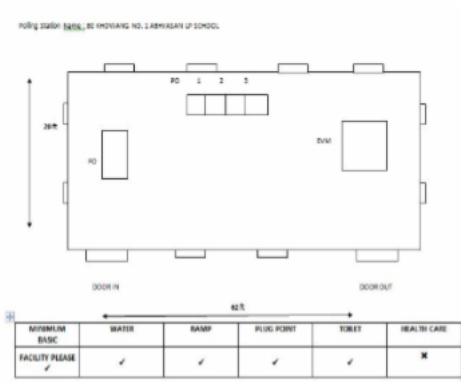

নিৰ্বাচক পঞ্জীয়ন বিষয়াৰ স্বাক্ষৰ

Nazri Naksha

Google Map View

Polling Station Building Front View

ভোটগ্ৰহন কেন্দ্ৰৰ সন্মুখৰ দৃশ্য

Cad View

Key MAP View

|  |                          |  |                          |  |                          |
|--|--------------------------|--|--------------------------|--|--------------------------|
| 1<br>নাম : সরস্বতী ছেত্ৰী<br>পিতাৰ নাম: ৰুদ্ৰ বাহাদুৰ ছেত্ৰী<br>ঘৰ নং : 0<br>বয়স : 40 লিঙ্গ : মহিলা     | ZRS1721596<br>ফটো উপলব্ধ | 2<br>নাম : ভৱেন শইকীয়া<br>পিতাৰ নাম: ৰবিন শইকীয়া<br>ঘৰ নং : 1<br>বয়স : 56 লিঙ্গ : পুৰুষ               | DDB7934567<br>ফটো উপলব্ধ | 3<br>নাম : ভানমতি শইকীয়া<br>স্বামীৰ নাম: ভৱেন শইকীয়া<br>ঘৰ নং : 1<br>বয়স : 50 লিঙ্গ : মহিলা     | DDB7934589<br>ফটো উপলব্ধ |
| 4<br>নাম : ডেভিছ ঢেকিয়াল শইকীয়া<br>পিতাৰ নাম: ভৱেন শইকীয়া<br>ঘৰ নং : 1<br>বয়স : 38 লিঙ্গ : পুৰুষ     | DDB7934603<br>ফটো উপলব্ধ | 5<br>নাম : ভাগ্যশ্ৰী গুগৈ<br>স্বামীৰ নাম: ডেভিছ ঢেকিয়াল শইকীয়া<br>ঘৰ নং : 1<br>বয়স : 34 লিঙ্গ : মহিলা | DDB1734516<br>ফটো উপলব্ধ | 6<br>নাম : সঞ্জীৱ শইকীয়া<br>পিতাৰ নাম: কুলধৰ শইকীয়া<br>ঘৰ নং : 9<br>বয়স : 62 লিঙ্গ : পুৰুষ      | DDB7934625<br>ফটো উপলব্ধ |
| 7<br>নাম : গীতা মণি শইকীয়া<br>স্বামীৰ নাম: সঞ্জীৱ কুমাৰ শইকীয়া<br>ঘৰ নং : 9<br>বয়স : 57 লিঙ্গ : মহিলা | DDB7934636<br>ফটো উপলব্ধ | 8<br>নাম : জুবী শইকীয়া<br>পিতাৰ নাম: সঞ্জীৱ শইকীয়া<br>ঘৰ নং : 9<br>বয়স : 38 লিঙ্গ : মহিলা             | DDB7934647<br>ফটো উপলব্ধ | 9<br>নাম : অৰূপ শইকীয়া<br>পিতাৰ নাম: সঞ্জীৱ শইকীয়া<br>ঘৰ নং : 9<br>বয়স : 31 লিঙ্গ : পুৰুষ       | DDB7941108<br>ফটো উপলব্ধ |
| 10<br>নাম : ভাৰতী দাস<br>স্বামীৰ নাম: নৰেন দাস<br>ঘৰ নং : 8<br>বয়স : 57 লিঙ্গ : মহিলা                   | DDB7934669<br>ফটো উপলব্ধ | 11<br>নাম : নীনা দাস<br>পিতাৰ নাম: নৰেন দাস<br>ঘৰ নং : 8<br>বয়স : 33 লিঙ্গ : মহিলা                      | DDB7941119<br>ফটো উপলব্ধ | 12<br>নাম : ডেভিদ দাস<br>পিতাৰ নাম: নৰেন দাস<br>ঘৰ নং : 8<br>বয়স : 30 লিঙ্গ : পুৰুষ               | DDB1734196<br>ফটো উপলব্ধ |
| 13<br>নাম : মানিক দাস<br>পিতাৰ নাম: অনি ল দাস<br>ঘৰ নং : 5<br>বয়স : 63 লিঙ্গ : পুৰুষ                    | DDB7934670<br>ফটো উপলব্ধ | 14<br>নাম : সুভাষ দাস<br>পিতাৰ নাম: মানিক দাস<br>ঘৰ নং : 5<br>বয়স : 42 লিঙ্গ : পুৰুষ                    | DDB7934692<br>ফটো উপলব্ধ | 15<br>নাম : মনালিছা বড়া দাস<br>স্বামীৰ নাম: সুভাষ দাস<br>ঘৰ নং : 5<br>বয়স : 34 লিঙ্গ : মহিলা     | DDB0437723<br>ফটো উপলব্ধ |
| 16<br>নাম : কৌশিক দাস<br>পিতাৰ নাম: সুভাষ দাস<br>ঘৰ নং : 5<br>বয়স : 22 লিঙ্গ : পুৰুষ                    | OHK0123729<br>ফটো উপলব্ধ | 17<br>নাম : দুলাল দাস<br>পিতাৰ নাম: অনি ল দাস<br>ঘৰ নং : 6<br>বয়স : 65 লিঙ্গ : পুৰুষ                    | DDB7934727<br>ফটো উপলব্ধ | 18<br>নাম : স্বপ্না দাস<br>স্বামীৰ নাম: দুলাল দাস<br>ঘৰ নং : 6<br>বয়স : 60 লিঙ্গ : মহিলা          | DDB7934738<br>ফটো উপলব্ধ |
| 19<br>নাম : কুলদীপ দাস<br>পিতাৰ নাম: দুলাল দাস<br>ঘৰ নং : 6<br>বয়স : 30 লিঙ্গ : পুৰুষ                   | DDB1734221<br>ফটো উপলব্ধ | 20<br>নাম : শিবানী বাগুৰি<br>স্বামীৰ নাম: কুলদীপ দাস<br>ঘৰ নং : 06<br>বয়স : 26 লিঙ্গ : মহিলা            | DDB0473926<br>ফটো উপলব্ধ | 21<br>নাম : অতুল চন্দ্ৰ দাস<br>পিতাৰ নাম: অনিল চন্দ্ৰ দাস<br>ঘৰ নং : 6ক<br>বয়স : 68 লিঙ্গ : পুৰুষ | DDB0102376<br>ফটো উপলব্ধ |
| 22<br>নাম : লক্ষীমা দাস<br>স্বামীৰ নাম: অতুল চন্দ্ৰ দাস<br>ঘৰ নং : 6ক<br>বয়স : 60 লিঙ্গ : মহিলা         | DDB0102459<br>ফটো উপলব্ধ | 23<br>নাম : মানশ্ৰী হাজৰীকা<br>স্বামীৰ নাম: অভিজিৎ দাস<br>ঘৰ নং : 6ক<br>বয়স : 32 লিঙ্গ : মহিলা          | DDB0364455<br>ফটো উপলব্ধ | 24<br>নাম : জোন শইকীয়া<br>পিতাৰ নাম: টিকেন শইকীয়া<br>ঘৰ নং : 8<br>বয়স : 55 লিঙ্গ : পুৰুষ        | DDB7934807<br>ফটো উপলব্ধ |
| 25<br>নাম : লুল শইকীয়া<br>স্বামীৰ নাম: জোন শইকীয়া<br>ঘৰ নং : 8<br>বয়স : 49 লিঙ্গ : মহিলা              | DDB7934818<br>ফটো উপলব্ধ | 26<br>নাম : তিলোপ্রভা শইকীয়া<br>স্বামীৰ নাম: টিকেন শইকীয়া<br>ঘৰ নং : 9<br>বয়স : 69 লিঙ্গ : মহিলা      | DDB7934829<br>ফটো উপলব্ধ | 27<br>নাম : বুনা শইকীয়া<br>পিতাৰ নাম: টিকেন শইকীয়া<br>ঘৰ নং : 9<br>বয়স : 57 লিঙ্গ : পুৰুষ       | DDB7934830<br>ফটো উপলব্ধ |
| S<br>নাম : তিলো শইকীয়া<br>অন্যান্য: বানা শইকীয়া<br>ঘৰ নং : 9<br>বয়স : 54 লিঙ্গ : মহিলা                | DDB7941459<br>ফটো উপলব্ধ | 29<br>নাম : ইলা শইকীয়া<br>স্বামীৰ নাম: বুনা শইকীয়া<br>ঘৰ নং : 9<br>বয়স : 53 লিঙ্গ : মহিলা             | DDB7934841<br>ফটো উপলব্ধ | 30<br>নাম : চিত্ত শইকীয়া<br>পিতাৰ নাম: বানা শইকীয়া<br>ঘৰ নং : 9<br>বয়স : 39 লিঙ্গ : পুৰুষ       | DDB7934863<br>ফটো উপলব্ধ |