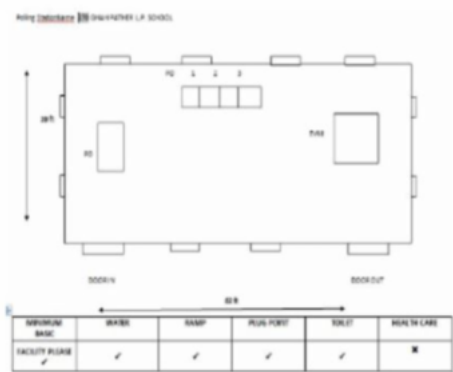

নিৰ্বাচক পঞ্জীয়ন বিষয়াৰ স্বাক্ষৰ

Nazri Naksha

Google Map View

Polling Station Building Front View

ভোটগ্ৰহন কেন্দ্ৰৰ সন্মুখৰ দৃশ্য

Cad View

Key MAP View

1 নাম : ভূগেশ্বৰী বড়া স্বামীৰ নাম: চিকন বড়া ঘৰ নং : ১ বয়স : ৪৯ লিঙ্গ : মহিলা	JSV1524567 ফটো উপলব্ধ	2 নাম : বঞ্জিত বড়া পিতাৰ নাম: চিকন বড়া ঘৰ নং : ১ বয়স : 43 লিঙ্গ : পুৰুষ	JSV1524578 ফটো উপলব্ধ	3 নাম : জোনামনি বড়া গগৈ পিতাৰ নাম: চিকন বড়া ঘৰ নং : ১ বয়স : 39 লিঙ্গ : মহিলা	JSV1524589 ফটো উপলব্ধ
4 নাম : কল্পনা বড়া স্বামীৰ নাম: বঞ্জিত বড়া ঘৰ নং : ১ বয়স : 37 লিঙ্গ : মহিলা	JSV1764416 ফটো উপলব্ধ	5 নাম : ভিতালী বৰুৱা স্বামীৰ নাম: মুনিৰ বড়া ঘৰ নং : ১ বয়স : 32 লিঙ্গ : মহিলা	OHK0133892 ফটো উপলব্ধ	6 নাম : ক্ষীৰঞ্জিত বড়া পিতাৰ নাম: কৃষ্ণ বড়া ঘৰ নং : ১ বয়স : 26 লিঙ্গ : পুৰুষ	JSV0290262 ফটো উপলব্ধ
7 নাম : তৰালি বড়া স্বামীৰ নাম: তিলেশ্বৰ বড়া ঘৰ নং : ১ বয়স : 34 লিঙ্গ : মহিলা	JSV0000877 ফটো উপলব্ধ	8 নাম : নৰেন্দ্ৰ বড়া পিতাৰ নাম: দুৰ্ভ বড়া ঘৰ নং : ১ বয়স : 69 লিঙ্গ : পুৰুষ	JSV1524590 ফটো উপলব্ধ	9 নাম : মিনা বড়া স্বামীৰ নাম: নৰেন্দ্ৰ বড়া ঘৰ নং : ১ বয়স : 59 লিঙ্গ : মহিলা	JSV1524603 ফটো উপলব্ধ
10 নাম : হৰেন্দ্ৰ নাথ বড়া পিতাৰ নাম: চিকন বড়া ঘৰ নং : ১ বয়স : 56 লিঙ্গ : পুৰুষ	JSV1524625 ফটো উপলব্ধ	11 নাম : কৃষ্ণ বড়া পিতাৰ নাম: চিকন বড়া ঘৰ নং : ১ বয়স : 54 লিঙ্গ : পুৰুষ	JSV1524658 ফটো উপলব্ধ	12 নাম : ৰূপালী দানহ বড়া স্বামীৰ নাম: কৃষ্ণ বড়া ঘৰ নং : ১ বয়স : 50 লিঙ্গ : মহিলা	JSV1524669 ফটো উপলব্ধ
13 নাম : পূৰ্ণিমা বড়া স্বামীৰ নাম: হৰেন্দ্ৰ বড়া ঘৰ নং : ১ বয়স : 46 লিঙ্গ : মহিলা	JSV1524636 ফটো উপলব্ধ	14 নাম : তুলেশ্বৰ বড়া পিতাৰ নাম: নৰেন্দ্ৰ বড়া ঘৰ নং : ১ বয়স : 39 লিঙ্গ : পুৰুষ	JSV1524614 ফটো উপলব্ধ	15 নাম : মুনিৰ বড়া পিতাৰ নাম: হৰেন্দ্ৰ নাথ বড়া ঘৰ নং : ১ বয়স : 33 লিঙ্গ : পুৰুষ	JSV1764518 ফটো উপলব্ধ
16 নাম : টকেশ্বৰ বড়া পিতাৰ নাম: যদুনাথ বড়া ঘৰ নং : ২ বয়স : 80 লিঙ্গ : পুৰুষ	JSV1524670 ফটো উপলব্ধ	17 নাম : জিতু বড়া পিতাৰ নাম: টকেশ্বৰ বড়া ঘৰ নং : ২ বয়স : 49 লিঙ্গ : পুৰুষ	JSV1524692 ফটো উপলব্ধ	18 নাম : তোমেশ্বৰ বড়া পিতাৰ নাম: টকেশ্বৰ বড়া ঘৰ নং : ২ বয়স : 46 লিঙ্গ : পুৰুষ	JSV1524705 ফটো উপলব্ধ
19 নাম : অল্পনা গগৈ বড়া স্বামীৰ নাম: জিতু বড়া ঘৰ নং : ২ বয়স : 37 লিঙ্গ : মহিলা	JSV1764405 ফটো উপলব্ধ	20 নাম : তুল্য বড়া স্বামীৰ নাম: জয়নাথ বড়া ঘৰ নং : ৩ বয়স : 69 লিঙ্গ : মহিলা	JSV1524749 ফটো উপলব্ধ	21 নাম : পমী বড়া স্বামীৰ নাম: মনজু বড়া ঘৰ নং : ৩ বয়স : 31 লিঙ্গ : মহিলা	JSV7751365 ফটো উপলব্ধ
22 নাম : সোণ্ট গৌৱালা পিতাৰ নাম: লক্ষীন্দ্র গৌৱালা ঘৰ নং : ৩ বয়স : 24 লিঙ্গ : পুৰুষ	JSV0585661 ফটো উপলব্ধ	23 নাম : অৰ্পনা চুতীয়া স্বামীৰ নাম: ৰমেন চুতীয়া ঘৰ নং : ৩ বয়স : 48 লিঙ্গ : মহিলা	OHK0101410 ফটো উপলব্ধ	24 নাম : ৰাম বড়া পিতাৰ নাম: মহেন্দ্ৰ বড়া ঘৰ নং : ৪ বয়স : 51 লিঙ্গ : পুৰুষ	JSV1524783 ফটো উপলব্ধ
25 নাম : মনিষা বড়া স্বামীৰ নাম: ৰাম বড়া ঘৰ নং : ৪ বয়স : 49 লিঙ্গ : মহিলা	JSV1524794 ফটো উপলব্ধ	26 নাম : ৰুবল বড়া পিতাৰ নাম: অজিত বড়া ঘৰ নং : ৪ বয়স : 32 লিঙ্গ : পুৰুষ	JSV1530183 ফটো উপলব্ধ	27 নাম : পিংকী বৈশ্যা স্বামীৰ নাম: তৰংগ বড়া ঘৰ নং : ০4 বয়স : 27 লিঙ্গ : মহিলা	OHK0047464 ফটো উপলব্ধ
28 নাম : টিৱ ৰঞ্জন বড়া পিতাৰ নাম: ৰাম বৰা ঘৰ নং : ৪ বয়স : 26 লিঙ্গ : পুৰুষ	JSV0532606 ফটো উপলব্ধ	29 নাম : অজিত কুমাৰ বড়া পিতাৰ নাম: গজেন্দ্ৰ বড়া ঘৰ নং : ৫ বয়স : 64 লিঙ্গ : পুৰুষ	JSV1524807 ফটো উপলব্ধ	30 নাম : মঞ্জলা বড়া স্বামীৰ নাম: অজিত বড়া ঘৰ নং : ৫ বয়স : 55 লিঙ্গ : মহিলা	JSV1524818 ফটো উপলব্ধ