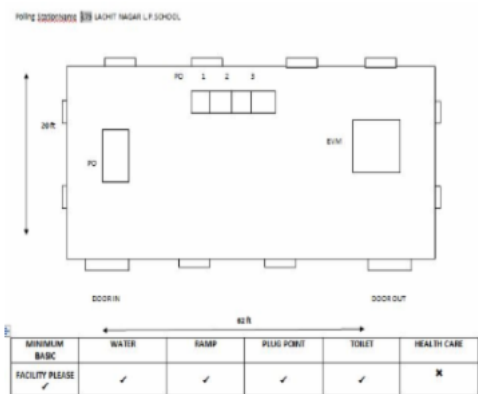

নিৰ্বাচক পঞ্জীয়ন বিষয়াৰ স্বাক্ষৰ

Nazri Naksha

Google Map View

Polling Station Building Front View

ভোটগ্ৰহন কেন্দ্ৰৰ সন্মুখৰ দৃশ্য

Cad View

Key MAP View

1 নাম : সাবিত্ৰী কোঁচ স্বামীৰ নাম: বদন কোঁচ ঘৰ নং : 1 বয়স : 63 লিঙ্গ : মহিলা	JSV1584572 ফটো উপলব্ধ	2 নাম : জয়ন্ত মুড়া পিতাৰ নাম: বাঁফেল মুড়া ঘৰ নং : 1 বয়স : 34 লিঙ্গ : পুৰুষ	JSV0604314 ফটো উপলব্ধ	3 নাম : ক্ষীৰেশ্বৰ কোঁচ পিতাৰ নাম: বদন কোঁচ ঘৰ নং : 1 বয়স : 31 লিঙ্গ : পুৰুষ	JSV1766047 ফটো উপলব্ধ
4 নাম : বন্দনা বাডিং স্বামীৰ নাম: জিঙ্কেল বাডিং ঘৰ নং : 1 বয়স : 30 লিঙ্গ : মহিলা	JSV0561332 ফটো উপলব্ধ	5 নাম : সঞ্জীপ কোঁচ পিতাৰ নাম: বদন কোঁচ ঘৰ নং : 1 বয়স : 26 লিঙ্গ : পুৰুষ	JSV0205526 ফটো উপলব্ধ	6 নাম : মিনাক্ষী কোঁচ স্বামীৰ নাম: ক্ষীৰেশ্বৰ কোঁচ ঘৰ নং : 1 বয়স : 26 লিঙ্গ : মহিলা	JSV0365908 ফটো উপলব্ধ
7 নাম : দুৰ্গেশ্বৰ কোঁচ পিতাৰ নাম: ধমেশ্বৰ কোঁচ ঘৰ নং : 2 বয়স : 82 লিঙ্গ : পুৰুষ	JSV1584583 ফটো উপলব্ধ	8 নাম : প্ৰবীন কোঁচ পিতাৰ নাম: দুৰ্গেশ্বৰ কোঁচ ঘৰ নং : 2 বয়স : 46 লিঙ্গ : পুৰুষ	JSV1584607 ফটো উপলব্ধ	9 নাম : নিজমনি কোঁচ স্বামীৰ নাম: প্ৰবীন কোঁচ ঘৰ নং : 2 বয়স : 43 লিঙ্গ : মহিলা	JSV1584618 ফটো উপলব্ধ
10 নাম : মৈত্ৰেয়ী কোঁচ পিতাৰ নাম: প্ৰবীন কোঁচ ঘৰ নং : 2 বয়স : 23 লিঙ্গ : মহিলা	JSV0358044 ফটো উপলব্ধ	11 নাম : সুৰেন কোঁচ পিতাৰ নাম: দান্দীৰাম কোঁচ ঘৰ নং : 3 বয়স : 78 লিঙ্গ : পুৰুষ	JSV1584629 ফটো উপলব্ধ	12 নাম : দিখেশ্বৰী কোঁচ স্বামীৰ নাম: সুৰেন কোঁচ ঘৰ নং : 3 বয়স : 72 লিঙ্গ : মহিলা	JSV1584630 ফটো উপলব্ধ
13 নাম : মনজিত কোঁচ পিতাৰ নাম: সুৰেন কোঁচ ঘৰ নং : 3 বয়স : 43 লিঙ্গ : পুৰুষ	JSV1584641 ফটো উপলব্ধ	14 নাম : অসিতা দিহিঙ্গীয়া কোঁচ স্বামীৰ নাম: মনজিত কোঁচ ঘৰ নং : 3 বয়স : 36 লিঙ্গ : মহিলা	JSV0561050 ফটো উপলব্ধ	15 নাম : ভদ্ৰকান্ত বকলিয়াল পিতাৰ নাম: গনেশ্বৰ কোঁচ ঘৰ নং : 8 বয়স : 74 লিঙ্গ : পুৰুষ	JSV1584663 ফটো উপলব্ধ
16 নাম : তোমেশ্বৰী বকলিয়াল স্বামীৰ নাম: ভদ্ৰকান্ত বকলিয়াল ঘৰ নং : 8 বয়স : 69 লিঙ্গ : মহিলা	JSV1584674 ফটো উপলব্ধ	17 নাম : ললিত বকলিয়াল পিতাৰ নাম: ভদ্ৰকান্ত বকলিয়াল ঘৰ নং : 8 বয়স : 46 লিঙ্গ : পুৰুষ	JSV1584696 ফটো উপলব্ধ	18 নাম : বিউটি গগৈ বকলিয়াল স্বামীৰ নাম: ললিত বকলিয়াল ঘৰ নং : 8 বয়স : 42 লিঙ্গ : মহিলা	JSV1586545 ফটো উপলব্ধ
19 নাম : জুলিনা উৰাং পিতাৰ নাম: তকলা উৰাং ঘৰ নং : 8 বয়স : 26 লিঙ্গ : মহিলা	JSV0561217 ফটো উপলব্ধ	20 নাম : নিৰুপমা বকলিয়াল স্বামীৰ নাম: কৃষ্ণকান্ত বকলিয়াল ঘৰ নং : 5 বয়স : 57 লিঙ্গ : মহিলা	JSV1584709 ফটো উপলব্ধ	21 নাম : লোকনাথ বকলিয়াল পিতাৰ নাম: বৃকোদৰ বকলিয়াল ঘৰ নং : 5 বয়স : 56 লিঙ্গ : পুৰুষ	JSV1584710 ফটো উপলব্ধ
22 নাম : নিভা চুতীয়া বকলিয়াল স্বামীৰ নাম: লোকনাথ বকলিয়াল ঘৰ নং : 5 বয়স : 52 লিঙ্গ : মহিলা	JSV1584721 ফটো উপলব্ধ	23 নাম : জিন্টু বকলিয়াল পিতাৰ নাম: লোকনাথ বকলিয়াল ঘৰ নং : 5 বয়স : 31 লিঙ্গ : পুৰুষ	JSV0118927 ফটো উপলব্ধ	24 নাম : সুনিতা উৰাং স্বামীৰ নাম: হিৰন উৰাং ঘৰ নং : 5 বয়স : 30 লিঙ্গ : মহিলা	JSV0604439 ফটো উপলব্ধ
25 নাম : চন্দন বকলিয়াল পিতাৰ নাম: লোকনাথ বকলিয়াল ঘৰ নং : 5 বয়স : 29 লিঙ্গ : পুৰুষ	JSV0193730 ফটো উপলব্ধ	26 নাম : আলকা তিকী উৰাং স্বামীৰ নাম: ৰোপেন উৰাং ঘৰ নং : 5 বয়স : 29 লিঙ্গ : মহিলা	JSV0603167 ফটো উপলব্ধ	27 নাম : কৃষ্ণকান্ত বকলিয়াল পিতাৰ নাম: বৃকোদৰ বকলিয়াল ঘৰ নং : 5 বয়স : 62 লিঙ্গ : পুৰুষ	JSV0604066 ফটো উপলব্ধ
28 নাম : দৌপদী বকলিয়াল স্বামীৰ নাম: জগত বকলিয়াল ঘৰ নং : 6 বয়স : 61 লিঙ্গ : মহিলা	JSV1584743 ফটো উপলব্ধ	29 নাম : অনামিকা বকলিয়াল স্বামীৰ নাম: বুবুল বকলিয়াল ঘৰ নং : 6 বয়স : 34 লিঙ্গ : মহিলা	JSV1586636 ফটো উপলব্ধ	30 নাম : জয় কোঁচ পিতাৰ নাম: গোপীনাথ কোঁচ ঘৰ নং : 8 বয়স : 67 লিঙ্গ : পুৰুষ	JSV1584765 ফটো উপলব্ধ