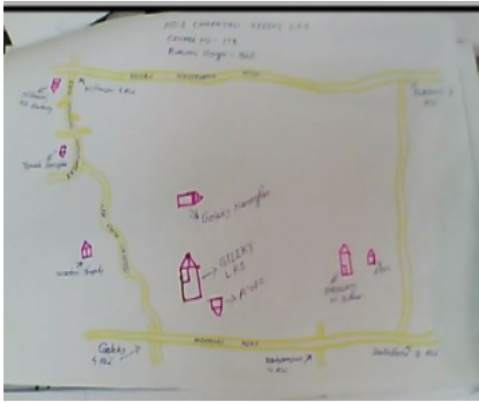

Nazri Naksha