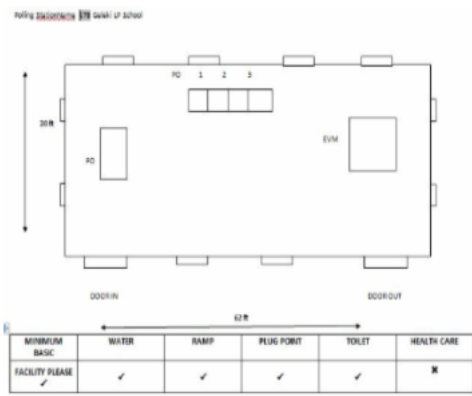

নিৰ্বাচক পঞ্জীয়ন বিষয়াৰ স্বাক্ষৰ

Nazri Naksha

Google Map View

Polling Station Building Front View

ভোটগ্ৰহন কেন্দ্ৰৰ সন্মুখৰ দৃশ্য

Cad View

Key MAP View

1 নাম : পম্পী দিহিঙীয়া স্বামীৰ নাম: নিতুপাল দিহিঙীয়া ঘৰ নং : 00 বয়স : 34 লিঙ্গ : মহিলা	JSV0475160 ফটো উপলব্ধ	2 নাম : মনিমালা গগৈ পিতাৰ নাম: খগেন গগৈ ঘৰ নং : 02 বয়স : 33 লিঙ্গ : মহিলা	JSV0375287 ফটো উপলব্ধ	3 নাম : প্ৰশান্ত দিহিঙীয়া পিতাৰ নাম: ভদেশ্বৰ দিহিঙীয়া ঘৰ নং : 12 বয়স : 27 লিঙ্গ : পুৰুষ	JSV0514695 ফটো উপলব্ধ
4 নাম : শ্ৰেয়া ফুকন পিতাৰ নাম: লক্ষী ফুকন ঘৰ নং : 15 বয়স : 23 লিঙ্গ : মহিলা	OHK0068403 ফটো উপলব্ধ	5 নাম : ৰশ্মি চেলেং স্বামীৰ নাম: ত্ৰিলোক্য চেলেং ঘৰ নং : 18 বয়স : 26 লিঙ্গ : মহিলা	JSV0514687 ফটো উপলব্ধ	6 নাম : বিজয় গগৈ মাতৃৰ নাম: প্ৰনতি গগৈ ঘৰ নং : 65 বয়স : 20 লিঙ্গ : পুৰুষ	OHK0080200 ফটো উপলব্ধ
7 নাম : সৎমেঠ কন্যাক মেছ স্বামীৰ নাম: বিশ্বজিত ঘৰ নং : 74 বয়স : 24 লিঙ্গ : মহিলা	OHK0046367 ফটো উপলব্ধ	8 নাম : জোনমণী গগৈ স্বামীৰ নাম: জয়ন্ত গগৈ ঘৰ নং : 95 বয়স : 27 লিঙ্গ : মহিলা	JSV0384875 ফটো উপলব্ধ	9 নাম : নিৰঞ্জন গন্ধীয়া পিতাৰ নাম: লোকেশ্বৰ গন্ধীয়া ঘৰ নং : 122 বয়স : 32 লিঙ্গ : পুৰুষ	JSV0534412 ফটো উপলব্ধ
10 নাম : ৰেখা গন্ধীয়া স্বামীৰ নাম: নিৰঞ্জন গন্ধীয়া ঘৰ নং : 112 বয়স : 30 লিঙ্গ : মহিলা	JSV0534420 ফটো উপলব্ধ	11 নাম : অশিম জ্যোতি কোঁৱৰ পিতাৰ নাম: দেবজিত কোঁৱৰ ঘৰ নং : 189 বয়স : 25 লিঙ্গ : পুৰুষ	JSV0534685 ফটো উপলব্ধ	12 নাম : বিমল মুড়া পিতাৰ নাম: ৰাম মুড়া ঘৰ নং : 195 বয়স : 26 লিঙ্গ : পুৰুষ	JSV7785405 ফটো উপলব্ধ
13 নাম : পুষেশ্বৰ মেছ পিতাৰ নাম: ৰমেশ্বৰ মেছ ঘৰ নং : 228 বয়স : 67 লিঙ্গ : পুৰুষ	JSV1614580 ফটো উপলব্ধ	14 নাম : লাভন্য মেছ স্বামীৰ নাম: পুষেশ্বৰ মেছ ঘৰ নং : 228 বয়স : 61 লিঙ্গ : মহিলা	JSV1614591 ফটো উপলব্ধ	15 নাম : ভবকান্ত মেছ পিতাৰ নাম: পুষেশ্বৰ মেছ ঘৰ নং : 228 বয়স : 46 লিঙ্গ : পুৰুষ	JSV1614604 ফটো উপলব্ধ
16 নাম : উমাকান্ত মেছ পিতাৰ নাম: পুষেশ্বৰ মেছ ঘৰ নং : 228 বয়স : 44 লিঙ্গ : পুৰুষ	JSV1614615 ফটো উপলব্ধ	17 নাম : ধনবৰ মেছ পিতাৰ নাম: পুষেশ্বৰ মেছ ঘৰ নং : 228 বয়স : 42 লিঙ্গ : পুৰুষ	JSV1614626 ফটো উপলব্ধ	18 নাম : ললিতা মেছ পিতাৰ নাম: পুষেশ্বৰ মেছ ঘৰ নং : 228 বয়স : 39 লিঙ্গ : মহিলা	JSV1614637 ফটো উপলব্ধ
19 নাম : ফুলমণি মেছ স্বামীৰ নাম: ধনবৰ মেছ ঘৰ নং : 228 বয়স : 34 লিঙ্গ : মহিলা	JSV0500611 ফটো উপলব্ধ	20 নাম : দিন মেছ পিতাৰ নাম: হৰিদাস মেছ ঘৰ নং : 228 বয়স : 39 লিঙ্গ : পুৰুষ	JSV0364448 ফটো উপলব্ধ	21 নাম : বেবী মেছ স্বামীৰ নাম: দিম মেছ ঘৰ নং : 228 বয়স : 26 লিঙ্গ : মহিলা	JSV0364315 ফটো উপলব্ধ
22 নাম : ভুবন মেছ পিতাৰ নাম: ৰমেশ্বৰ মেছ ঘৰ নং : 228 বয়স : 69 লিঙ্গ : পুৰুষ	JSV1614648 ফটো উপলব্ধ	23 নাম : হীৰাদৈ মেছ স্বামীৰ নাম: ভুবন মেছ ঘৰ নং : 228 বয়স : 63 লিঙ্গ : মহিলা	JSV1614659 ফটো উপলব্ধ	24 নাম : যতিন মেছ পিতাৰ নাম: ভুবন মেছ ঘৰ নং : 228 বয়স : 41 লিঙ্গ : পুৰুষ	JSV1614660 ফটো উপলব্ধ
25 নাম : তুখেশ্বৰ মেছ পিতাৰ নাম: ভূতুক মেছ ঘৰ নং : 230 বয়স : 64 লিঙ্গ : পুৰুষ	JSV1614671 ফটো উপলব্ধ	26 নাম : লক্ষেশ্বৰী মেছ স্বামীৰ নাম: তুখেশ্বৰ মেছ ঘৰ নং : 230 বয়স : 59 লিঙ্গ : মহিলা	JSV1614682 ফটো উপলব্ধ	27 নাম : বিশ্বজিত মেছ পিতাৰ নাম: তুখেশ্বৰ মেছ ঘৰ নং : 230 বয়স : 37 লিঙ্গ : পুৰুষ	JSV1614706 ফটো উপলব্ধ
28 নাম : অভিজিৎ মেছ পিতাৰ নাম: তুখেশ্বৰ মেছ ঘৰ নং : 230 বয়স : 33 লিঙ্গ : পুৰুষ	JSV0517235 ফটো উপলব্ধ	29 নাম : বিনিতা মেছ স্বামীৰ নাম: অভিজিৎ মেছ ঘৰ নং : 230 বয়স : 25 লিঙ্গ : মহিলা	JSV1192749 ফটো উপলব্ধ	30 নাম : বুদ্ধেশ্বৰ মেছ পিতাৰ নাম: ভূতুক মেছ ঘৰ নং : 231 বয়স : 61 লিঙ্গ : পুৰুষ	JSV1614717 ফটো উপলব্ধ