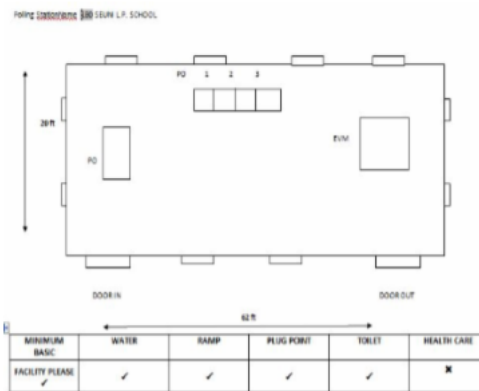

নিৰ্বাচক পঞ্জীয়ন বিষয়াৰ স্বাক্ষৰ

Nazri Naksha

Google Map View

Polling Station Building Front View

ভোটগ্ৰহন কেন্দ্ৰৰ সন্মুখৰ দৃশ্য

Cad View

Key MAP View

1 নাম : উতপলা গগৈ স্বামীৰ নাম: ভোগেশ্বৰ গগৈ ঘৰ নং : 0 বয়স : 37 লিঙ্গ : মহিলা	JSV1785202 ফটো উপলব্ধ	2 নাম : লুকেশ্বৰ মাৰি পিতাৰ নাম: মোহন চন্দ্ৰ মাৰি ঘৰ নং : 0 বয়স : 26 লিঙ্গ : পুৰুষ	JSV0276311 ফটো উপলব্ধ	3 নাম : কংকী ভঞা স্বামীৰ নাম: লোকেশ্বৰ মাৰি ঘৰ নং : 0 বয়স : 23 লিঙ্গ : মহিলা	OHK0053710 ফটো উপলব্ধ
4 নাম : লোকনাথ বকলীয়া পিতাৰ নাম: পিতাম্বৰ বকলীয়া ঘৰ নং : 1 বয়স : 85 লিঙ্গ : পুৰুষ	JSV1634566 ফটো উপলব্ধ	5 নাম : কনকলতা বকলীয়া স্বামীৰ নাম: লোকনাথ বকলীয়া ঘৰ নং : 1 বয়স : 75 লিঙ্গ : মহিলা	JSV1634577 ফটো উপলব্ধ	6 নাম : বিৰেন বকলীয়া পিতাৰ নাম: লোকনাথ বকলীয়া ঘৰ নং : 1 বয়স : 50 লিঙ্গ : পুৰুষ	JSV1634588 ফটো উপলব্ধ
7 নাম : বেদব্ৰত বকলীয়া পিতাৰ নাম: লোকনাথ বকলীয়া ঘৰ নং : 1 বয়স : 48 লিঙ্গ : পুৰুষ	JSV1634599 ফটো উপলব্ধ	8 নাম : লক্ষ্মীমাই শৰ্মা বকলীয়া স্বামীৰ নাম: বাৰেণ বকলীয়া ঘৰ নং : 1 বয়স : 40 লিঙ্গ : মহিলা	JSV1641583 ফটো উপলব্ধ	9 নাম : ৰশ্মি দাস স্বামীৰ নাম: ভূপেন দাস ঘৰ নং : 0 বয়স : 28 লিঙ্গ : মহিলা	JSV0479485 ফটো উপলব্ধ
10 নাম : গৌতম গগৈ পিতাৰ নাম: লোহিত গগৈ ঘৰ নং : 8ক বয়স : 33 লিঙ্গ : পুৰুষ	JSV0569574 ফটো উপলব্ধ	11 নাম : দিপাঞ্জলী গগৈ স্বামীৰ নাম: গৌতম গগৈ ঘৰ নং : 8ক বয়স : 31 লিঙ্গ : মহিলা	JSV0569830 ফটো উপলব্ধ	12 নাম : মণিকা গগৈ স্বামীৰ নাম: কৈলাশ গগৈ ঘৰ নং : 8ক বয়স : 29 লিঙ্গ : মহিলা	JSV0103028 ফটো উপলব্ধ
13 নাম : কৈলাশ গগৈ পিতাৰ নাম: লোহিত গগৈ ঘৰ নং : 8ক বয়স : 29 লিঙ্গ : পুৰুষ	JSV0203331 ফটো উপলব্ধ	14 নাম : তনুজ গগৈ পিতাৰ নাম: লোহিত গগৈ ঘৰ নং : 8ক বয়স : 27 লিঙ্গ : পুৰুষ	JSV0251694 ফটো উপলব্ধ	15 নাম : লোহিত গগৈ পিতাৰ নাম: ভীম গগৈ ঘৰ নং : 8ক বয়স : 70 লিঙ্গ : পুৰুষ	JSV1634624 ফটো উপলব্ধ
16 নাম : দিপালী গগৈ স্বামীৰ নাম: লোহিত গগৈ ঘৰ নং : 8ক বয়স : 65 লিঙ্গ : মহিলা	JSV1634635 ফটো উপলব্ধ	17 নাম : ধমেন্দ্ৰ বৰুৱা পিতাৰ নাম: বসুদেব বৰুৱা ঘৰ নং : 5 বয়স : 45 লিঙ্গ : পুৰুষ	JSV1634679 ফটো উপলব্ধ	18 নাম : ৰনুমী বৰুৱা স্বামীৰ নাম: ধমেন্দ্ৰ বৰুৱা ঘৰ নং : 5 বয়স : 38 লিঙ্গ : মহিলা	JSV1634680 ফটো উপলব্ধ
19 নাম : গৌতম গগৈ পিতাৰ নাম: লোহিত গগৈ ঘৰ নং : 05 বয়স : 34 লিঙ্গ : পুৰুষ	JSV0426205 ফটো উপলব্ধ	20 নাম : ভাৰ্গৱ কোঁচ পিতাৰ নাম: ভূপেন কোঁচ ঘৰ নং : 5গ বয়স : 26 লিঙ্গ : পুৰুষ	JSV0111104 ফটো উপলব্ধ	21 নাম : পল্লৱ কোঁচ পিতাৰ নাম: ভূপেন কোঁচ ঘৰ নং : 5গ বয়স : 23 লিঙ্গ : পুৰুষ	JSV0569467 ফটো উপলব্ধ
22 নাম : কল্যাণী বকলীয়া পিতাৰ নাম: গোবিন্দ বকলীয়া ঘৰ নং : 5খ বয়স : 25 লিঙ্গ : মহিলা	JSV0560417 ফটো উপলব্ধ	23 নাম : গোবিন্দ বকলীয়া পিতাৰ নাম: উমাকান্ত বকলীয়া ঘৰ নং : 5খ বয়স : 58 লিঙ্গ : পুৰুষ	JSV1634726 ফটো উপলব্ধ	24 নাম : কমলা বকলীয়া স্বামীৰ নাম: গোবিন্দ বকলীয়া ঘৰ নং : 5খ বয়স : 56 লিঙ্গ : মহিলা	JSV1634737 ফটো উপলব্ধ
25 নাম : মালতী বকলীয়া স্বামীৰ নাম: নোমল বকলীয়া ঘৰ নং : 5ক বয়স : 55 লিঙ্গ : মহিলা	JSV1634715 ফটো উপলব্ধ	26 নাম : ভূপেন কোঁচ পিতাৰ নাম: দুৰ্গেশ্বৰ কোঁচ ঘৰ নং : 5গ বয়স : 54 লিঙ্গ : পুৰুষ	JSV1634748 ফটো উপলব্ধ	27 নাম : ৰনু কোঁচ স্বামীৰ নাম: ভূপেন কোঁচ ঘৰ নং : 5গ বয়স : 46 লিঙ্গ : মহিলা	JSV1634759 ফটো উপলব্ধ
28 নাম : লক্ষ্যজিত বকলীয়া পিতাৰ নাম: নোমল বকলীয়া ঘৰ নং : 5ক বয়স : 30 লিঙ্গ : পুৰুষ	JSV1641914 ফটো উপলব্ধ	29 নাম : প্ৰনিতা বকলীয়া স্বামীৰ নাম: লক্ষ্যজিত বকলীয়া ঘৰ নং : 5ক বয়স : 29 লিঙ্গ : মহিলা	JSV1767437 ফটো উপলব্ধ	30 নাম : বগাধৰ কোঁচ পিতাৰ নাম: লীলাৰাম কোঁচ ঘৰ নং : 6 বয়স : 66 লিঙ্গ : পুৰুষ	JSV1634760 ফটো উপলব্ধ