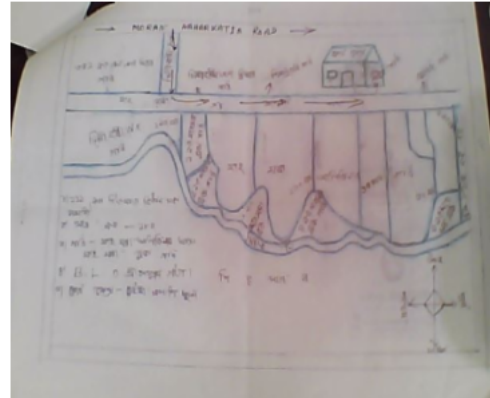

নিৰ্বাচক পঞ্জীয়ন বিষয়াৰ স্বাক্ষৰ

Nazri Naksha

Google Map View

Polling Station Building Front View

ভোটগ্ৰহন কেন্দ্ৰৰ সন্মুখৰ দৃশ্য

Cad View

Key MAP View

1 নাম : উতপলা গগৈ স্বামীৰ নাম: ভোগেশ্বৰ গগৈ ঘৰ নং : 0 বয়স : 37 লিঙ্গ : মহিলা	JSV1785202 ফটো উপলব্ধ	2 নাম : লুকেশ্বৰ মাৰি পিতাৰ নাম: মোহন চন্দ্ৰ মাৰি ঘৰ নং : 0 বয়স : 26 লিঙ্গ : পুৰুষ	JSV0276311 ফটো উপলব্ধ	3 নাম : কংকী ভঞা স্বামীৰ নাম: লোকেশ্বৰ মাৰি ঘৰ নং : 0 বয়স : 23 লিঙ্গ : মহিলা	OHK0053710 ফটো উপলব্ধ
4 নাম : লোকনাথ বকলীয়া পিতাৰ নাম: পিতাম্বৰ বকলীয়া ঘৰ নং : 1 বয়স : 85 লিঙ্গ : পুৰুষ	JSV1634566 ফটো উপলব্ধ	5 নাম : কনকলতা বকলীয়া স্বামীৰ নাম: লোকনাথ বকলীয়া ঘৰ নং : 1 বয়স : 75 লিঙ্গ : মহিলা	JSV1634577 ফটো উপলব্ধ	6 নাম : বিৰেন বকলীয়া পিতাৰ নাম: লোকনাথ বকলীয়া ঘৰ নং : 1 বয়স : 50 লিঙ্গ : পুৰুষ	JSV1634588 ফটো উপলব্ধ
7 নাম : বেদব্ৰত বকলীয়া পিতাৰ নাম: লোকনাথ বকলীয়া ঘৰ নং : 1 বয়স : 48 লিঙ্গ : পুৰুষ	JSV1634599 ফটো উপলব্ধ	8 নাম : লক্ষ্মীমাই শৰ্মা বকলীয়া স্বামীৰ নাম: বাৰেণ বকলীয়া ঘৰ নং : 1 বয়স : 40 লিঙ্গ : মহিলা	JSV1641583 ফটো উপলব্ধ	9 নাম : ৰশ্মি দাস স্বামীৰ নাম: ভূপেন দাস ঘৰ নং : 0 বয়স : 28 লিঙ্গ : মহিলা	JSV0479485 ফটো উপলব্ধ
10 নাম : গৌতম গগৈ পিতাৰ নাম: লোহিত গগৈ ঘৰ নং : 8ক বয়স : 33 লিঙ্গ : পুৰুষ	JSV0569574 ফটো উপলব্ধ	11 নাম : দিপাঞ্জলী গগৈ স্বামীৰ নাম: গৌতম গগৈ ঘৰ নং : 8ক বয়স : 31 লিঙ্গ : মহিলা	JSV0569830 ফটো উপলব্ধ	12 নাম : মণিকা গগৈ স্বামীৰ নাম: কৈলাশ গগৈ ঘৰ নং : 8ক বয়স : 29 লিঙ্গ : মহিলা	JSV0103028 ফটো উপলব্ধ
13 নাম : কৈলাশ গগৈ পিতাৰ নাম: লোহিত গগৈ ঘৰ নং : 8ক বয়স : 29 লিঙ্গ : পুৰুষ	JSV0203331 ফটো উপলব্ধ	14 নাম : তনুজ গগৈ পিতাৰ নাম: লোহিত গগৈ ঘৰ নং : 8ক বয়স : 27 লিঙ্গ : পুৰুষ	JSV0251694 ফটো উপলব্ধ	15 নাম : লোহিত গগৈ পিতাৰ নাম: ভীম গগৈ ঘৰ নং : 8ক বয়স : 70 লিঙ্গ : পুৰুষ	JSV1634624 ফটো উপলব্ধ
16 নাম : দিপালী গগৈ স্বামীৰ নাম: লোহিত গগৈ ঘৰ নং : 8ক বয়স : 65 লিঙ্গ : মহিলা	JSV1634635 ফটো উপলব্ধ	17 নাম : ধমেন্দ্ৰ বৰুৱা পিতাৰ নাম: বসুদেব বৰুৱা ঘৰ নং : 5 বয়স : 45 লিঙ্গ : পুৰুষ	JSV1634679 ফটো উপলব্ধ	18 নাম : ৰনুমী বৰুৱা স্বামীৰ নাম: ধমেন্দ্ৰ বৰুৱা ঘৰ নং : 5 বয়স : 38 লিঙ্গ : মহিলা	JSV1634680 ফটো উপলব্ধ
19 নাম : গৌতম গগৈ পিতাৰ নাম: লোহিত গগৈ ঘৰ নং : 05 বয়স : 34 লিঙ্গ : পুৰুষ	JSV0426205 ফটো উপলব্ধ	20 নাম : ভাৰ্গৱ কোঁচ পিতাৰ নাম: ভূপেন কোঁচ ঘৰ নং : 5গ বয়স : 26 লিঙ্গ : পুৰুষ	JSV0111104 ফটো উপলব্ধ	21 নাম : পল্লৱ কোঁচ পিতাৰ নাম: ভূপেন কোঁচ ঘৰ নং : 5গ বয়স : 23 লিঙ্গ : পুৰুষ	JSV0569467 ফটো উপলব্ধ
22 নাম : কল্যাণী বকলীয়া পিতাৰ নাম: গোবিন্দ বকলীয়া ঘৰ নং : 5খ বয়স : 25 লিঙ্গ : মহিলা	JSV0560417 ফটো উপলব্ধ	23 নাম : গোবিন্দ বকলীয়া পিতাৰ নাম: উমাকান্ত বকলীয়া ঘৰ নং : 5খ বয়স : 58 লিঙ্গ : পুৰুষ	JSV1634726 ফটো উপলব্ধ	24 নাম : কমলা বকলীয়া স্বামীৰ নাম: গোবিন্দ বকলীয়া ঘৰ নং : 5খ বয়স : 56 লিঙ্গ : মহিলা	JSV1634737 ফটো উপলব্ধ
25 নাম : মালতী বকলীয়া স্বামীৰ নাম: নোমল বকলীয়া ঘৰ নং : 5ক বয়স : 55 লিঙ্গ : মহিলা	JSV1634715 ফটো উপলব্ধ	26 নাম : ভূপেন কোঁচ পিতাৰ নাম: দুৰ্গেশ্বৰ কোঁচ ঘৰ নং : 5গ বয়স : 54 লিঙ্গ : পুৰুষ	JSV1634748 ফটো উপলব্ধ	27 নাম : ৰনু কোঁচ স্বামীৰ নাম: ভূপেন কোঁচ ঘৰ নং : 5গ বয়স : 46 লিঙ্গ : মহিলা	JSV1634759 ফটো উপলব্ধ
28 নাম : লক্ষ্যজিত বকলীয়া পিতাৰ নাম: নোমল বকলীয়া ঘৰ নং : 5ক বয়স : 30 লিঙ্গ : পুৰুষ	JSV1641914 ফটো উপলব্ধ	29 নাম : প্ৰনিতা বকলীয়া স্বামীৰ নাম: লক্ষ্যজিত বকলীয়া ঘৰ নং : 5ক বয়স : 29 লিঙ্গ : মহিলা	JSV1767437 ফটো উপলব্ধ	30 নাম : বগাধৰ কোঁচ পিতাৰ নাম: লীলাৰাম কোঁচ ঘৰ নং : 6 বয়স : 66 লিঙ্গ : পুৰুষ	JSV1634760 ফটো উপলব্ধ