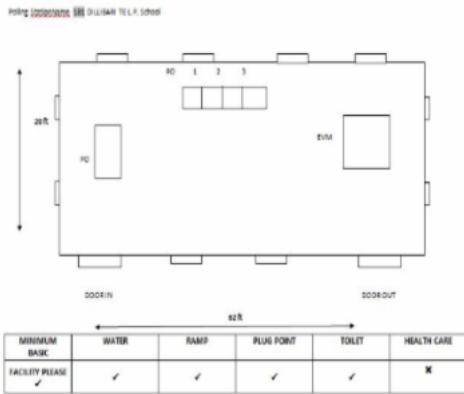

নিৰ্বাচক পঞ্জীয়ন বিষয়াৰ স্বাক্ষৰ

Nazri Naksha

Google Map View

Polling Station Building Front View

ভোটগ্ৰহন কেন্দ্ৰৰ সন্মুখৰ দৃশ্য

Cad View

Key MAP View

1 নাম : দিগন্ত গগৈ পিতাৰ নাম: উমেশ গগৈ ঘৰ নং : ১ বয়স : 56 লিঙ্গ : পুৰুষ	JSV1644560 ফটো উপলব্ধ	2 নাম : অঞ্জনা গগৈ স্বামীৰ নাম: দিগন্ত গগৈ ঘৰ নং : ১ বয়স : 49 লিঙ্গ : মহিলা	JSV1644571 ফটো উপলব্ধ	3 নাম : চুকাফা গগৈ পিতাৰ নাম: লীলাকান্ত গগৈ ঘৰ নং : ১ বয়স : 48 লিঙ্গ : পুৰুষ	JSV1644582 ফটো উপলব্ধ
4 নাম : চান গগৈ স্বামীৰ নাম: চুকাফা গগৈ ঘৰ নং : ১ বয়স : 35 লিঙ্গ : মহিলা	JSV1650108 ফটো উপলব্ধ	5 নাম : আকাশদীপ গগৈ পিতাৰ নাম: দিগন্ত গগৈ ঘৰ নং : ১ বয়স : 25 লিঙ্গ : পুৰুষ	JSV0366435 ফটো উপলব্ধ	# 6 নাম : সুমিত্ৰা পাতলি গগৈ স্বামীৰ নাম: আকাশদীপ গগৈ ঘৰ নং : 1 বয়স : 25 লিঙ্গ : মহিলা	OHK0094177 ফটো উপলব্ধ
7 নাম : ফুলেশ্বৰী তামুলী স্বামীৰ নাম: ভূপেন তামুলী ঘৰ নং : ২ বয়স : 47 লিঙ্গ : মহিলা	JSV1644617 ফটো উপলব্ধ	8 নাম : দেৱজিৎ তামুলী পিতাৰ নাম: ভূপেন তামুলী ঘৰ নং : ২ বয়স : 32 লিঙ্গ : পুৰুষ	JSV0054296 ফটো উপলব্ধ	9 নাম : বীমা তামুলী স্বামীৰ নাম: দেৱজিৎ তামুলী ঘৰ নং : ২ বয়স : 31 লিঙ্গ : মহিলা	JSV0471326 ফটো উপলব্ধ
10 নাম : নৱজিত তামুলী পিতাৰ নাম: ভূপেন তামুলী ঘৰ নং : ২ বয়স : 29 লিঙ্গ : পুৰুষ	JSV0054718 ফটো উপলব্ধ	11 নাম : কৰবী তামুলী পিতাৰ নাম: ভূপেন তামুলী ঘৰ নং : ২ বয়স : 26 লিঙ্গ : মহিলা	JSV0471359 ফটো উপলব্ধ	12 নাম : নগেন গগৈ পিতাৰ নাম: উমেশ গগৈ ঘৰ নং : ৩ বয়স : 58 লিঙ্গ : পুৰুষ	JSV1644628 ফটো উপলব্ধ
13 নাম : লাবন্য গগৈ স্বামীৰ নাম: নগেন গগৈ ঘৰ নং : ৩ বয়স : 51 লিঙ্গ : মহিলা	JSV1644639 ফটো উপলব্ধ	14 নাম : উদয়ন গগৈ পিতাৰ নাম: নগেন গগৈ ঘৰ নং : ৩ বয়স : 32 লিঙ্গ : পুৰুষ	JSV0083675 ফটো উপলব্ধ	15 নাম : ইন্দ্ৰকুমাৰ গগৈ পিতাৰ নাম: নবীন গগৈ ঘৰ নং : ৪ বয়স : 76 লিঙ্গ : পুৰুষ	JSV1644640 ফটো উপলব্ধ
16 নাম : জয়ন্তী গগৈ স্বামীৰ নাম: ইন্দ্ৰকুমাৰ গগৈ ঘৰ নং : ৪ বয়স : 69 লিঙ্গ : মহিলা	JSV1644651 ফটো উপলব্ধ	17 নাম : পলাশ গগৈ পিতাৰ নাম: ইন্দ্ৰ গগৈ ঘৰ নং : ৪ বয়স : 40 লিঙ্গ : পুৰুষ	JSV1644662 ফটো উপলব্ধ	18 নাম : ধুবজ্যোতি গগৈ পিতাৰ নাম: ইন্দ্ৰকুমাৰ গগৈ ঘৰ নং : ৪ বয়স : 37 লিঙ্গ : পুৰুষ	JSV1644673 ফটো উপলব্ধ
19 নাম : লিখা বৰুৱা গগৈ স্বামীৰ নাম: ধুবজ্যোতি গগৈ ঘৰ নং : ০৪ বয়স : 35 লিঙ্গ : মহিলা	JSV1173996 ফটো উপলব্ধ	# 20 নাম : মধুস্মিতা গগৈ স্বামীৰ নাম: পলাশ গগৈ ঘৰ নং : ৪ বয়স : 33 লিঙ্গ : মহিলা	JSV1649736 ফটো উপলব্ধ	21 নাম : ভোগেশ্বৰী ফুকন স্বামীৰ নাম: দুৰ্গেশ্বৰ ফুকন ঘৰ নং : ৫ বয়স : 84 লিঙ্গ : মহিলা	JSV1644684 ফটো উপলব্ধ
22 নাম : প্ৰদীপ ফুকন পিতাৰ নাম: দুৰ্গেশ্বৰ ফুকন ঘৰ নং : ৫ বয়স : 60 লিঙ্গ : পুৰুষ	JSV1644695 ফটো উপলব্ধ	23 নাম : চম্পা ফুকন স্বামীৰ নাম: প্ৰদীপ ফুকন ঘৰ নং : ৫ বয়স : 57 লিঙ্গ : মহিলা	JSV1644708 ফটো উপলব্ধ	24 নাম : দেবজী? বড়া পিতাৰ নাম: মনেশ্বৰ বড়া ঘৰ নং : ৫ বয়স : 28 লিঙ্গ : পুৰুষ	JSV0119537 ফটো উপলব্ধ
25 নাম : ৰঞ্জিত ফুকন পিতাৰ নাম: প্ৰদীপ ফুকন ঘৰ নং : ৫ বয়স : 23 লিঙ্গ : পুৰুষ	JSV1154327 ফটো উপলব্ধ	26 নাম : তৰুন ফুকন পিতাৰ নাম: নোমল ফুকন ঘৰ নং : ৬ বয়স : 58 লিঙ্গ : পুৰুষ	JSV1644720 ফটো উপলব্ধ	27 নাম : ৰুপামনি ফুকন স্বামীৰ নাম: তৰুন ফুকন ঘৰ নং : ৬ বয়স : 48 লিঙ্গ : মহিলা	JSV1644731 ফটো উপলব্ধ
28 নাম : কুশল ফুকন পিতাৰ নাম: তৰুণ ফুকন ঘৰ নং : ৬ বয়স : 28 লিঙ্গ : পুৰুষ	JSV0294678 ফটো উপলব্ধ	29 নাম : নিতুমনি ফুকন পিতাৰ নাম: তৰুণ ফুকন ঘৰ নং : ৬ বয়স : 26 লিঙ্গ : মহিলা	JSV0301903 ফটো উপলব্ধ	30 নাম : ৰিতুমণি ফুকন পিতাৰ নাম: তৰুণ ফুকন ঘৰ নং : ৬ বয়স : 24 লিঙ্গ : মহিলা	JSV0561886 ফটো উপলব্ধ