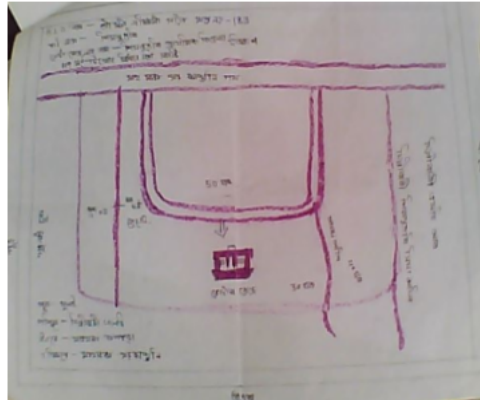

নিৰ্বাচক পঞ্জীয়ন বিষয়াৰ স্বাক্ষৰ

Nazri Naksha

Google Map View

Polling Station Building Front View

ভোটগ্ৰহন কেন্দ্ৰৰ সন্মুখৰ দৃশ্য

Cad View

Key MAP View

1 নাম : দিপা গগৈ স্বামীৰ নাম : ভোগেশ্বৰ গগৈ ঘৰ নং : 1 বয়স : 75 লিঙ্গ : মহিলা	JSV1664579 ফটো উপলব্ধ	2 নাম : সুনিল গগৈ মাতৃৰ নাম : দীপা গগৈ ঘৰ নং : 1 বয়স : 33 লিঙ্গ : পুৰুষ	JSV1667829 ফটো উপলব্ধ	3 নাম : দেৱযানী গগৈ স্বামীৰ নাম : সুনিল গগৈ ঘৰ নং : 1 বয়স : 31 লিঙ্গ : মহিলা	JSV1667830 ফটো উপলব্ধ
4 নাম : মনেশ্বৰ গগৈ পিতাৰ নাম : সম্ভুৰাম গগৈ ঘৰ নং : 2 বয়স : 75 লিঙ্গ : পুৰুষ	JSV1664580 ফটো উপলব্ধ	5 নাম : ঠানেশ্বৰী গগৈ স্বামীৰ নাম : মনেশ্বৰ গগৈ ঘৰ নং : 2 বয়স : 62 লিঙ্গ : মহিলা	JSV1664591 ফটো উপলব্ধ	6 নাম : লক্ষী গগৈ পিতাৰ নাম : মনেশ্বৰ গগৈ ঘৰ নং : 2 বয়স : 34 লিঙ্গ : পুৰুষ	JSV1667625 ফটো উপলব্ধ
7 নাম : ঠগীৰাম গগৈ পিতাৰ নাম : অকন গগৈ ঘৰ নং : 2 বয়স : 68 লিঙ্গ : পুৰুষ	JSV0243667 ফটো উপলব্ধ	8 নাম : কুমলী গগৈ স্বামীৰ নাম : ঠগীৰাম গগৈ ঘৰ নং : 2 বয়স : 58 লিঙ্গ : মহিলা	JSV0243725 ফটো উপলব্ধ	9 নাম : জোনমী কোঁৱৰ গগৈ স্বামীৰ নাম : চচাৰাদি গগৈ ঘৰ নং : 2 বয়স : 31 লিঙ্গ : মহিলা	JSV0244129 ফটো উপলব্ধ
10 নাম : চচাৰাদি গগৈ পিতাৰ নাম : ঠগীৰাম গগৈ ঘৰ নং : 2 বয়স : 28 লিঙ্গ : পুৰুষ	JSV0244285 ফটো উপলব্ধ	S2 11 নাম : নৱনীতা চাংমাই গগৈ স্বামীৰ নাম : লক্ষী গগৈ ঘৰ নং : 2 বয়স : 29 লিঙ্গ : মহিলা	JSV1768872 ফটো উপলব্ধ	12 নাম : আহিনী শইকীয়া স্বামীৰ নাম : ৰবীন শইকীয়া ঘৰ নং : 2 বয়স : 67 লিঙ্গ : মহিলা	JSV0243675 ফটো উপলব্ধ
13 নাম : মৃদলা শইকীয়া স্বামীৰ নাম : লোহিত শইকীয়া ঘৰ নং : 2 বয়স : 43 লিঙ্গ : মহিলা	JSV0243857 ফটো উপলব্ধ	14 নাম : লোহিত শইকীয়া পিতাৰ নাম : ৰবীন শইকীয়া ঘৰ নং : 2 বয়স : 42 লিঙ্গ : পুৰুষ	JSV0243865 ফটো উপলব্ধ	15 নাম : পবন গগৈ পিতাৰ নাম : অকন গগৈ ঘৰ নং : 2 বয়স : 53 লিঙ্গ : পুৰুষ	JSV0243766 ফটো উপলব্ধ
16 নাম : মুনিন গগৈ পিতাৰ নাম : পবন গগৈ ঘৰ নং : 2 বয়স : 36 লিঙ্গ : পুৰুষ	JSV0243915 ফটো উপলব্ধ	17 নাম : মণিকা বৰুৱা গগৈ স্বামীৰ নাম : উদয় গগৈ ঘৰ নং : 2 বয়স : 30 লিঙ্গ : মহিলা	JSV0366484 ফটো উপলব্ধ	18 নাম : উদয় গগৈ পিতাৰ নাম : পবন গগৈ ঘৰ নং : 2 বয়স : 29 লিঙ্গ : পুৰুষ	JSV0244228 ফটো উপলব্ধ
19 নাম : মুখেশ্বৰ শইকীয়া পিতাৰ নাম : ভবকান্ত শইকীয়া ঘৰ নং : 3 বয়স : 66 লিঙ্গ : পুৰুষ	JSV1664604 ফটো উপলব্ধ	20 নাম : পট শইকীয়া স্বামীৰ নাম : মুখেশ্বৰ শইকীয়া ঘৰ নং : 3 বয়স : 62 লিঙ্গ : মহিলা	JSV1664615 ফটো উপলব্ধ	21 নাম : উৎপল শইকীয়া পিতাৰ নাম : মুখেশ্বৰ শইকীয়া ঘৰ নং : 3 বয়স : 33 লিঙ্গ : পুৰুষ	JSV1667249 ফটো উপলব্ধ
22 নাম : পূজা পাত্ৰ শইকীয়া স্বামীৰ নাম : উতপল শইকীয়া ঘৰ নং : 3 বয়স : 32 লিঙ্গ : মহিলা	JSV1768883 ফটো উপলব্ধ	23 নাম : জোনমণি শইকীয়া স্বামীৰ নাম : হোমেন শইকীয়া ঘৰ নং : 3 বয়স : 30 লিঙ্গ : মহিলা	JSV0469700 ফটো উপলব্ধ	24 নাম : হোমেন শইকীয়া পিতাৰ নাম : মুখেশ্বৰ শইকীয়া ঘৰ নং : 3 বয়স : 29 লিঙ্গ : পুৰুষ	JSV0264457 ফটো উপলব্ধ
25 নাম : সন্ধ্যা পল্লুচুঙী স্বামীৰ নাম : নদীৰাম পল্লুচুঙী ঘৰ নং : 8 বয়স : 60 লিঙ্গ : মহিলা	JSV1664648 ফটো উপলব্ধ	26 নাম : জয়ন্ত পল্লুচুঙী পিতাৰ নাম : নদীৰাম পল্লুচুঙী ঘৰ নং : 8 বয়স : 38 লিঙ্গ : পুৰুষ	JSV1664659 ফটো উপলব্ধ	27 নাম : ছয়নিকা গগৈ পল্লুচুঙী স্বামীৰ নাম : জয়ন্ত পল্লুচুঙী ঘৰ নং : 8 বয়স : 34 লিঙ্গ : মহিলা	JSV1667261 ফটো উপলব্ধ
28 নাম : সীমান্ত পল্লুচুঙী পিতাৰ নাম : ভোলা পল্লুচুঙী ঘৰ নং : 5 বয়স : 41 লিঙ্গ : পুৰুষ	JSV1664706 ফটো উপলব্ধ	29 নাম : বিনিতা গগৈ পল্লুচুঙী স্বামীৰ নাম : সীমান্ত পল্লুচুঙী ঘৰ নং : 5 বয়স : 38 লিঙ্গ : মহিলা	JSV1667272 ফটো উপলব্ধ	30 নাম : ৰুবল গগৈ পিতাৰ নাম : কুল গগৈ ঘৰ নং : 5 বয়স : 33 লিঙ্গ : পুৰুষ	JSV0560862 ফটো উপলব্ধ