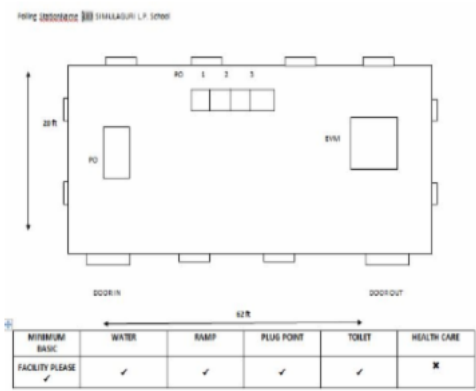

নিৰ্বাচক পঞ্জীয়ন বিষয়াৰ স্বাক্ষৰ

Nazri Naksha

Google Map View

Polling Station Building Front View

ভোটগ্ৰহন কেন্দ্ৰৰ সন্মুখৰ দৃশ্য

Cad View

Key MAP View

1 নাম : দিপা গগৈ স্বামীৰ নাম : ভোগেশ্বৰ গগৈ ঘৰ নং : 1 বয়স : 75 লিঙ্গ : মহিলা	JSV1664579 ফটো উপলব্ধ	2 নাম : সুনিল গগৈ মাতৃৰ নাম : দীপা গগৈ ঘৰ নং : 1 বয়স : 33 লিঙ্গ : পুৰুষ	JSV1667829 ফটো উপলব্ধ	3 নাম : দেৱযানী গগৈ স্বামীৰ নাম : সুনিল গগৈ ঘৰ নং : 1 বয়স : 31 লিঙ্গ : মহিলা	JSV1667830 ফটো উপলব্ধ
4 নাম : মনেশ্বৰ গগৈ পিতাৰ নাম : সম্ভুৰাম গগৈ ঘৰ নং : 2 বয়স : 75 লিঙ্গ : পুৰুষ	JSV1664580 ফটো উপলব্ধ	5 নাম : ঠানেশ্বৰী গগৈ স্বামীৰ নাম : মনেশ্বৰ গগৈ ঘৰ নং : 2 বয়স : 62 লিঙ্গ : মহিলা	JSV1664591 ফটো উপলব্ধ	6 নাম : লক্ষী গগৈ পিতাৰ নাম : মনেশ্বৰ গগৈ ঘৰ নং : 2 বয়স : 34 লিঙ্গ : পুৰুষ	JSV1667625 ফটো উপলব্ধ
7 নাম : ঠগীৰাম গগৈ পিতাৰ নাম : অকন গগৈ ঘৰ নং : 2 বয়স : 68 লিঙ্গ : পুৰুষ	JSV0243667 ফটো উপলব্ধ	8 নাম : কুমলী গগৈ স্বামীৰ নাম : ঠগীৰাম গগৈ ঘৰ নং : 2 বয়স : 58 লিঙ্গ : মহিলা	JSV0243725 ফটো উপলব্ধ	9 নাম : জোনমী কোঁৱৰ গগৈ স্বামীৰ নাম : চচাৰাদি গগৈ ঘৰ নং : 2 বয়স : 31 লিঙ্গ : মহিলা	JSV0244129 ফটো উপলব্ধ
10 নাম : চচাৰাদি গগৈ পিতাৰ নাম : ঠগীৰাম গগৈ ঘৰ নং : 2 বয়স : 28 লিঙ্গ : পুৰুষ	JSV0244285 ফটো উপলব্ধ	S2 11 নাম : নৱনীতা চাংমাই গগৈ স্বামীৰ নাম : লক্ষী গগৈ ঘৰ নং : 2 বয়স : 29 লিঙ্গ : মহিলা	JSV1768872 ফটো উপলব্ধ	12 নাম : আহিনী শইকীয়া স্বামীৰ নাম : ৰবীন শইকীয়া ঘৰ নং : 2 বয়স : 67 লিঙ্গ : মহিলা	JSV0243675 ফটো উপলব্ধ
13 নাম : মৃদলা শইকীয়া স্বামীৰ নাম : লোহিত শইকীয়া ঘৰ নং : 2 বয়স : 43 লিঙ্গ : মহিলা	JSV0243857 ফটো উপলব্ধ	14 নাম : লোহিত শইকীয়া পিতাৰ নাম : ৰবীন শইকীয়া ঘৰ নং : 2 বয়স : 42 লিঙ্গ : পুৰুষ	JSV0243865 ফটো উপলব্ধ	15 নাম : পবন গগৈ পিতাৰ নাম : অকন গগৈ ঘৰ নং : 2 বয়স : 53 লিঙ্গ : পুৰুষ	JSV0243766 ফটো উপলব্ধ
16 নাম : মুনিন গগৈ পিতাৰ নাম : পবন গগৈ ঘৰ নং : 2 বয়স : 36 লিঙ্গ : পুৰুষ	JSV0243915 ফটো উপলব্ধ	17 নাম : মণিকা বৰুৱা গগৈ স্বামীৰ নাম : উদয় গগৈ ঘৰ নং : 2 বয়স : 30 লিঙ্গ : মহিলা	JSV0366484 ফটো উপলব্ধ	18 নাম : উদয় গগৈ পিতাৰ নাম : পবন গগৈ ঘৰ নং : 2 বয়স : 29 লিঙ্গ : পুৰুষ	JSV0244228 ফটো উপলব্ধ
19 নাম : মুখেশ্বৰ শইকীয়া পিতাৰ নাম : ভবকান্ত শইকীয়া ঘৰ নং : 3 বয়স : 66 লিঙ্গ : পুৰুষ	JSV1664604 ফটো উপলব্ধ	20 নাম : পট শইকীয়া স্বামীৰ নাম : মুখেশ্বৰ শইকীয়া ঘৰ নং : 3 বয়স : 62 লিঙ্গ : মহিলা	JSV1664615 ফটো উপলব্ধ	21 নাম : উৎপল শইকীয়া পিতাৰ নাম : মুখেশ্বৰ শইকীয়া ঘৰ নং : 3 বয়স : 33 লিঙ্গ : পুৰুষ	JSV1667249 ফটো উপলব্ধ
22 নাম : পূজা পাত্ৰ শইকীয়া স্বামীৰ নাম : উতপল শইকীয়া ঘৰ নং : 3 বয়স : 32 লিঙ্গ : মহিলা	JSV1768883 ফটো উপলব্ধ	23 নাম : জোনমণি শইকীয়া স্বামীৰ নাম : হোমেন শইকীয়া ঘৰ নং : 3 বয়স : 30 লিঙ্গ : মহিলা	JSV0469700 ফটো উপলব্ধ	24 নাম : হোমেন শইকীয়া পিতাৰ নাম : মুখেশ্বৰ শইকীয়া ঘৰ নং : 3 বয়স : 29 লিঙ্গ : পুৰুষ	JSV0264457 ফটো উপলব্ধ
25 নাম : সন্ধ্যা পল্লুচুঙী স্বামীৰ নাম : নদীৰাম পল্লুচুঙী ঘৰ নং : 8 বয়স : 60 লিঙ্গ : মহিলা	JSV1664648 ফটো উপলব্ধ	26 নাম : জয়ন্ত পল্লুচুঙী পিতাৰ নাম : নদীৰাম পল্লুচুঙী ঘৰ নং : 8 বয়স : 38 লিঙ্গ : পুৰুষ	JSV1664659 ফটো উপলব্ধ	27 নাম : ছয়নিকা গগৈ পল্লুচুঙী স্বামীৰ নাম : জয়ন্ত পল্লুচুঙী ঘৰ নং : 8 বয়স : 34 লিঙ্গ : মহিলা	JSV1667261 ফটো উপলব্ধ
28 নাম : সীমান্ত পল্লুচুঙী পিতাৰ নাম : ভোলা পল্লুচুঙী ঘৰ নং : 5 বয়স : 41 লিঙ্গ : পুৰুষ	JSV1664706 ফটো উপলব্ধ	29 নাম : বিনিতা গগৈ পল্লুচুঙী স্বামীৰ নাম : সীমান্ত পল্লুচুঙী ঘৰ নং : 5 বয়স : 38 লিঙ্গ : মহিলা	JSV1667272 ফটো উপলব্ধ	30 নাম : ৰুবল গগৈ পিতাৰ নাম : কুল গগৈ ঘৰ নং : 5 বয়স : 33 লিঙ্গ : পুৰুষ	JSV0560862 ফটো উপলব্ধ