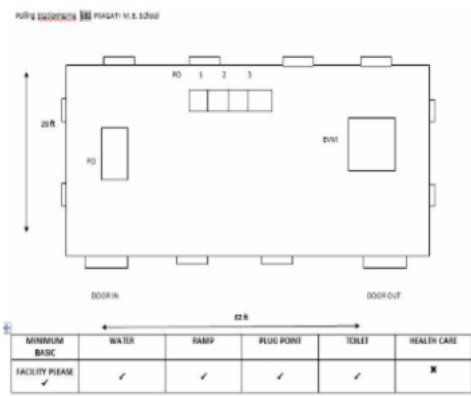

নিৰ্বাচক পঞ্জীয়ন বিষয়াৰ স্বাক্ষৰ

Nazri Naksha

Google Map View

Polling Station Building Front View

ভোটগ্ৰহন কেন্দ্ৰৰ সন্মুখৰ দৃশ্য

Cad View

Key MAP View

1 নাম : বাহুল গগৈ পিতাৰ নাম: দিলিপ গগৈ ঘৰ নং : 1 বয়স : 26 লিঙ্গ : পুৰুষ	JSV0590166 ফটো উপলব্ধ	2 নাম : দুলেন গগৈ পিতাৰ নাম: যাদৱ গগৈ ঘৰ নং : 3 বয়স : 30 লিঙ্গ : পুৰুষ	JSV1133370 ফটো উপলব্ধ	3 নাম : পলাশ গগৈ পিতাৰ নাম: যাদৱ গগৈ ঘৰ নং : 3 বয়স : 28 লিঙ্গ : পুৰুষ	JSV1134113 ফটো উপলব্ধ
4 নাম : গোবিন কোঁচ পিতাৰ নাম: হেম কোঁচ ঘৰ নং : 1 বয়স : 40 লিঙ্গ : পুৰুষ	JSV1134097 ফটো উপলব্ধ	5 নাম : মানগাম কুন্যাক কোঁচ স্বামীৰ নাম: গোবিন কোঁচ ঘৰ নং : 1 বয়স : 38 লিঙ্গ : মহিলা	JSV1134105 ফটো উপলব্ধ	6 নাম : বন্দনা কোঁচ স্বামীৰ নাম: জয়ন্ত কোঁচ ঘৰ নং : 1 বয়স : 26 লিঙ্গ : মহিলা	JSV0351452 ফটো উপলব্ধ
7 নাম : পুষ্পা বৰগোহাই কোঁচ স্বামীৰ নাম: দুলেন কোঁচ ঘৰ নং : 2 বয়স : 30 লিঙ্গ : মহিলা	JSV1134121 ফটো উপলব্ধ	8 নাম : চন্দ্ৰ প্ৰভা কোঁচ স্বামীৰ নাম: মনুজ কোঁচ ঘৰ নং : 2 বয়স : 28 লিঙ্গ : মহিলা	JSV0351411 ফটো উপলব্ধ	9 নাম : পুলিন কোঁচ পিতাৰ নাম: মুকুন্দ কোঁচ ঘৰ নং : 2 বয়স : 27 লিঙ্গ : পুৰুষ	JSV1134147 ফটো উপলব্ধ
10 নাম : দিপক শাহু পিতাৰ নাম: জেগিনাথ শাহু ঘৰ নং : 8 বয়স : 25 লিঙ্গ : পুৰুষ	JSV0351320 ফটো উপলব্ধ	11 নাম : জুলী চুতীয়া শইকীয়া স্বামীৰ নাম: পংকজ শইকীয়া ঘৰ নং : 9 বয়স : 25 লিঙ্গ : মহিলা	JSV0255331 ফটো উপলব্ধ	12 নাম : জয়শ্ৰী কোঁচ গগৈ স্বামীৰ নাম: মোনদীপ গগৈ ঘৰ নং : 8 বয়স : 23 লিঙ্গ : মহিলা	JSV0351361 ফটো উপলব্ধ
13 নাম : প্ৰবিন্দ গগৈ পিতাৰ নাম: বুবুল গগৈ ঘৰ নং : 9 বয়স : 25 লিঙ্গ : পুৰুষ	JSV0479840 ফটো উপলব্ধ	14 নাম : বাহুল গগৈ পিতাৰ নাম: দুলেন গগৈ ঘৰ নং : 8 বয়স : 25 লিঙ্গ : পুৰুষ	JSV0147728 ফটো উপলব্ধ	15 নাম : দিব্য গগৈ লিকচন স্বামীৰ নাম: ধ্ৰুবজ্যোতি লিকচন ঘৰ নং : 9 বয়স : 36 লিঙ্গ : মহিলা	JSV0351387 ফটো উপলব্ধ
16 নাম : জাহ্নবী গগৈ স্বামীৰ নাম: দ্বীপেন গগৈ ঘৰ নং : 10 বয়স : 25 লিঙ্গ : মহিলা	JSV1133388 ফটো উপলব্ধ	17 নাম : নিপন গগৈ পিতাৰ নাম: জগেন গগৈ ঘৰ নং : 10 বয়স : 25 লিঙ্গ : পুৰুষ	JSV0351437 ফটো উপলব্ধ	18 নাম : বিনন্দ গগৈ পিতাৰ নাম: পূৰ্ণা গগৈ ঘৰ নং : 10 বয়স : 25 লিঙ্গ : পুৰুষ	JSV0069021 ফটো উপলব্ধ
19 নাম : জনমণী গগৈ স্বামীৰ নাম: উৎপল গগৈ ঘৰ নং : 11 বয়স : 24 লিঙ্গ : মহিলা	JSV0351353 ফটো উপলব্ধ	20 নাম : পল্লৱী বড়া গগৈ স্বামীৰ নাম: দুলেন গগৈ ঘৰ নং : 11 বয়স : 23 লিঙ্গ : মহিলা	JSV1134154 ফটো উপলব্ধ	21 নাম : পৰিসিতা দিহিঙীয়া গগৈ স্বামীৰ নাম: প্ৰণৱ জ্যোতি গগৈ ঘৰ নং : 12 বয়স : 26 লিঙ্গ : মহিলা	JSV1133404 ফটো উপলব্ধ
22 নাম : চিত্ৰলেখা গগৈ স্বামীৰ নাম: বাবাজান গগৈ ঘৰ নং : 13 বয়স : 25 লিঙ্গ : মহিলা	JSV0479832 ফটো উপলব্ধ	23 নাম : নিলাক্ষী কোঁচ পিতাৰ নাম: ভূপেন্দ্র কোঁচ ঘৰ নং : 13 বয়স : 28 লিঙ্গ : মহিলা	JSV0351338 ফটো উপলব্ধ	#2 24 নাম : পিংকী গগৈ স্বামীৰ নাম: বিতুপন গগৈ ঘৰ নং : 136 বয়স : 26 লিঙ্গ : মহিলা	JSV1133396 ফটো উপলব্ধ
25 নাম : বিতুপন গগৈ পিতাৰ নাম: হিতেশ্বৰ গগৈ ঘৰ নং : 13 বয়স : 23 লিঙ্গ : পুৰুষ	JSV1134170 ফটো উপলব্ধ	26 নাম : জয়ন্ত গগৈ পিতাৰ নাম: হিতেশ্বৰ গগৈ ঘৰ নং : 13 বয়স : 22 লিঙ্গ : পুৰুষ	JSV1133412 ফটো উপলব্ধ	27 নাম : মনদীপ গগৈ পিতাৰ নাম: নিখিল গগৈ ঘৰ নং : 13 বয়স : 22 লিঙ্গ : পুৰুষ	JSV1134139 ফটো উপলব্ধ