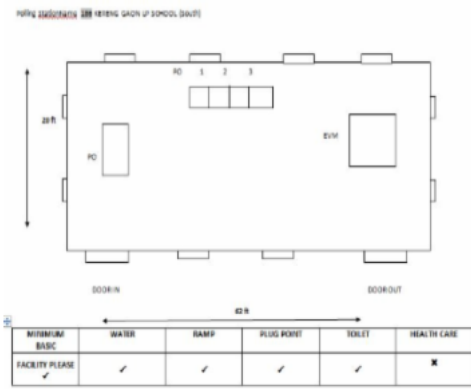

নিৰ্বাচক পঞ্জীয়ন বিষয়াৰ স্বাক্ষৰ

Nazri Naksha

Google Map View

Polling Station Building Front View

ভোটগ্ৰহন কেন্দ্ৰৰ সন্মুখৰ দৃশ্য

Cad View

Key MAP View