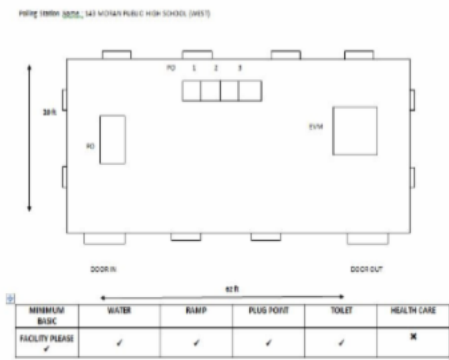

নিৰ্বাচক পঞ্জীয়ন বিষয়াৰ স্বাক্ষৰ

Nazri Naksha

Google Map View

Polling Station Building Front View

ভোটগ্ৰহন কেন্দ্ৰৰ সন্মুখৰ দৃশ্য

Cad View

Key MAP View

1 নাম : প্রদীপ শইকীয়া পিতাৰ নাম: নন্দ্রেশ্বৰ শইকীয়া ঘৰ নং : 00 বয়স : 41 লিঙ্গ : পুৰুষ	OHK0107516 ফটো উপলব্ধ	2 নাম : বিশাল শইকীয়া পিতাৰ নাম: প্রদীপ শইকীয়া ঘৰ নং : 00 বয়স : 19 লিঙ্গ : পুৰুষ	OHK0105486 ফটো উপলব্ধ	3 নাম : লোহিত চেতীয়া পিতাৰ নাম: মিনাৰাম চেতীয়া ঘৰ নং : 1 বয়স : 86 লিঙ্গ : পুৰুষ	DDB1424562 ফটো উপলব্ধ
4 নাম : কিৰন চেতীয়া স্বামীৰ নাম: লোহিত চেতীয়া ঘৰ নং : 1 বয়স : 72 লিঙ্গ : মহিলা	DDB1424573 ফটো উপলব্ধ	S 5 নাম : সৌৰভ বুঢ়াগোঁহাই পিতাৰ নাম: যতীন বুঢ়াগোঁহাই ঘৰ নং : 52 বয়স : 52 লিঙ্গ : পুৰুষ	DDB0000059 ফটো উপলব্ধ	# 6 নাম : ভাৰতী বৰুৱা পিতাৰ নাম: লোকেশ্বৰ বৰুৱা ঘৰ নং : 1 বয়স : 51 লিঙ্গ : মহিলা	OHK0077198 ফটো উপলব্ধ
S 7 নাম : নিশা বুঢ়াগোঁহাই স্বামীৰ নাম: সৌৰভ বুঢ়াগোঁহাই ঘৰ নং : 1 বয়স : 45 লিঙ্গ : মহিলা	DDB0008793 ফটো উপলব্ধ	S 8 নাম : কেশবা নন্দ শৰ্মা পিতাৰ নাম: ভগবান শৰ্মা ঘৰ নং : 39 বয়স : 39 লিঙ্গ : পুৰুষ	DDB0008794 ফটো উপলব্ধ	9 নাম : বৃন্দলোচন চেতীয়া পিতাৰ নাম: লোহিত চেতীয়া ঘৰ নং : 1 বয়স : 38 লিঙ্গ : পুৰুষ	DDB1424608 ফটো উপলব্ধ
10 নাম : দয়ানন্দ শৰ্মা পিতাৰ নাম: ভগবান শৰ্মা ঘৰ নং : 1 বয়স : 37 লিঙ্গ : পুৰুষ	DDB0008795 ফটো উপলব্ধ	S 11 নাম : সুৰেখা চুতীয়া শৰ্মা স্বামীৰ নাম: কেশৱানন্দ শৰ্মা ঘৰ নং : 01 বয়স : 126 লিঙ্গ : মহিলা	DDB0000067 ফটো উপলব্ধ	S 12 নাম : প্রমানন্দ শৰ্মা পিতাৰ নাম: ভগবান শৰ্মা ঘৰ নং : 32 বয়স : 32 লিঙ্গ : পুৰুষ	DDB1436368 ফটো উপলব্ধ
S 13 নাম : অনৰাগ বুঢ়াগোঁহাই পিতাৰ নাম: সৌৰভ বুঢ়াগোঁহাই ঘৰ নং : 1 বয়স : 24 লিঙ্গ : পুৰুষ	DDB0466953 ফটো উপলব্ধ	14 নাম : চিত্ত গগৈ পিতাৰ নাম: বুধেশ্বৰ গগৈ ঘৰ নং : 2 বয়স : 55 লিঙ্গ : পুৰুষ	DDB1424619 ফটো উপলব্ধ	15 নাম : সঞ্জীবনী গগৈ স্বামীৰ নাম: চিত্ত গগৈ ঘৰ নং : 2 বয়স : 47 লিঙ্গ : মহিলা	DDB1424620 ফটো উপলব্ধ
16 নাম : পূৰ্বালী গগৈ পিতাৰ নাম: চিত্ত গগৈ ঘৰ নং : 2 বয়স : 28 লিঙ্গ : মহিলা	DDB0165944 ফটো উপলব্ধ	17 নাম : পংখী গগৈ পিতাৰ নাম: চিত্ত গগৈ ঘৰ নং : 2 বয়স : 24 লিঙ্গ : মহিলা	DDB0292813 ফটো উপলব্ধ	18 নাম : ৰাম পূজন শাহ পিতাৰ নাম: মোহন চাহ ঘৰ নং : 3 বয়স : 60 লিঙ্গ : পুৰুষ	DDB1424642 ফটো উপলব্ধ
19 নাম : বিদ্যাবতী শাহ স্বামীৰ নাম: ৰাম পূজন শাহ ঘৰ নং : 3 বয়স : 55 লিঙ্গ : মহিলা	DDB1424664 ফটো উপলব্ধ	20 নাম : ৰাজ কুমাৰ চাহ পিতাৰ নাম: মোহন চাহ ঘৰ নং : 3 বয়স : 47 লিঙ্গ : পুৰুষ	DDB0207936 ফটো উপলব্ধ	21 নাম : চুইটী চাহ স্বামীৰ নাম: ৰাজ কুমাৰ চাহ ঘৰ নং : 3 বয়স : 39 লিঙ্গ : মহিলা	DDB0208116 ফটো উপলব্ধ
22 নাম : মহিমা চাহ স্বামীৰ নাম: কুমাৰ চাহ ঘৰ নং : 3 বয়স : 35 লিঙ্গ : মহিলা	OHK0081034 ফটো উপলব্ধ	23 নাম : অনমল চাহ পিতাৰ নাম: ৰামপূজন চাহ ঘৰ নং : 3 বয়স : 24 লিঙ্গ : পুৰুষ	DDB0394924 ফটো উপলব্ধ	24 নাম : ৰাজকুমাৰ চাহ পিতাৰ নাম: ছটো চাহ ঘৰ নং : 8 বয়স : 65 লিঙ্গ : পুৰুষ	DDB1424697 ফটো উপলব্ধ
25 নাম : জয়মতী চাহ স্বামীৰ নাম: ৰাজকুমাৰ চাহ ঘৰ নং : 8 বয়স : 55 লিঙ্গ : মহিলা	DDB1424700 ফটো উপলব্ধ	S 26 নাম : সুস্মিতা চাহ পিতাৰ নাম: ৰাজ কুমাৰ চাহ ঘৰ নং : 8 বয়স : 25 লিঙ্গ : মহিলা	DDB0377820 ফটো উপলব্ধ	27 নাম : সঞ্জয় চাহ পিতাৰ নাম: ৰাজ কুমাৰ চাহ ঘৰ নং : 8 বয়স : 24 লিঙ্গ : পুৰুষ	DDB0500595 ফটো উপলব্ধ
S 28 নাম : সুইটী চাহ পিতাৰ নাম: চিত্তকুমাৰ চাহ ঘৰ নং : 8 বয়স : 23 লিঙ্গ : মহিলা	DDB0293803 ফটো উপলব্ধ	29 নাম : লক্ষী চাহ স্বামীৰ নাম: বেজনাথ চাহ ঘৰ নং : 5 বয়স : 90 লিঙ্গ : মহিলা	DDB1424733 ফটো উপলব্ধ	30 নাম : লক্ষীন্দু চাহ মাতৃৰ নাম: লাখ চাহ ঘৰ নং : 5 বয়স : 50 লিঙ্গ : পুৰুষ	DDB1424744 ফটো উপলব্ধ