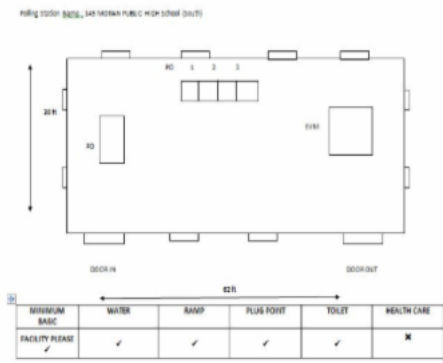

নিৰ্বাচক পঞ্জীয়ন বিষয়াৰ স্বাক্ষৰ

Nazri Naksha

Google Map View

Polling Station Building Front View

ভোটগ্ৰহন কেন্দ্ৰৰ সন্মুখৰ দৃশ্য

Cad View

Key MAP View

1 নাম : বিজু কোঁৱৰ দিহিঙ্গিয়া স্বামীৰ নাম : শচিন দিহিঙ্গিয়া ঘৰ নং : ১৬ বয়স : 49 লিঙ্গ : মহিলা	OHK0047605 ফটো উপলব্ধ	2 নাম : বীত বৰা পিতাৰ নাম : হিৰেণ বৰা ঘৰ নং : ১৭ বয়স : 53 লিঙ্গ : পুৰুষ	OHK0104711 ফটো উপলব্ধ	3 নাম : প্ৰণীতা বৰা স্বামীৰ নাম : বীত বৰা ঘৰ নং : ১৭ বয়স : 50 লিঙ্গ : মহিলা	OHK0104588 ফটো উপলব্ধ
4 নাম : দিয়াৰশিা বৰা পিতাৰ নাম : বীত বৰা ঘৰ নং : ১৭ বয়স : 20 লিঙ্গ : মহিলা	OHK0104729 ফটো উপলব্ধ	5 নাম : দিব্য চাংমাই স্বামীৰ নাম : ভূৱন চাংমাই ঘৰ নং : ৩৩ বয়স : 30 লিঙ্গ : মহিলা	DDB0411561 ফটো উপলব্ধ	6 নাম : বিনয় বৰা পিতাৰ নাম : খগেন্দ্ৰ নাথ বৰা ঘৰ নং : ৪২ক বয়স : 50 লিঙ্গ : পুৰুষ	DDB1444560 ফটো উপলব্ধ
7 নাম : ৰোহিত গগৈ পিতাৰ নাম : সৰুপাই গগৈ ঘৰ নং : 51 বয়স : 64 লিঙ্গ : পুৰুষ	CRX1592105 ফটো উপলব্ধ	8 নাম : কুসুম গগৈ স্বামীৰ নাম : ৰোহিত গগৈ ঘৰ নং : 51 বয়স : 60 লিঙ্গ : মহিলা	CRX1592116 ফটো উপলব্ধ	9 নাম : দেৱজিত গগৈ পিতাৰ নাম : ৰোহিত গগৈ ঘৰ নং : 51 বয়স : 38 লিঙ্গ : পুৰুষ	CRX1593868 ফটো উপলব্ধ
S 10 নাম : কুলধৰ শইকীয়া পিতাৰ নাম : বাপাই শইকীয়া ঘৰ নং : ৫৫ বয়স : 48 লিঙ্গ : পুৰুষ	DDB0479436 ফটো উপলব্ধ	11 নাম : নাছিম খান পিতাৰ নাম : গাফাৰ খান ঘৰ নং : 56 বয়স : 28 লিঙ্গ : পুৰুষ	OHK0005421 ফটো উপলব্ধ	12 নাম : লোক্তানাথ চাংমাই পিতাৰ নাম : খগেশ্বৰ চাংমাই ঘৰ নং : ৫৭ বয়স : 72 লিঙ্গ : পুৰুষ	DDB0528166 ফটো উপলব্ধ
13 নাম : তপ্তি লাহন চাংমাই স্বামীৰ নাম : লোক্তা নাথ চাংমাই ঘৰ নং : ৫৭ বয়স : 56 লিঙ্গ : মহিলা	DDB0529503 ফটো উপলব্ধ	14 নাম : হিৰণ্য সন্দিকৈ পিতাৰ নাম : ডিম্বেশ্বৰ সন্দিকৈ ঘৰ নং : ৫৮ বয়স : 54 লিঙ্গ : পুৰুষ	DDB0529511 ফটো উপলব্ধ	15 নাম : অনিতা সন্দিকৈ স্বামীৰ নাম : হিৰণ্য সন্দিকৈ ঘৰ নং : ৫৮ বয়স : 47 লিঙ্গ : মহিলা	DDB0529552 ফটো উপলব্ধ
16 নাম : হৰ্ষৰাজ সন্দিকৈ পিতাৰ নাম : হিৰণ্য সন্দিকৈ ঘৰ নং : ৫৮ বয়স : 24 লিঙ্গ : পুৰুষ	DDB0529651 ফটো উপলব্ধ	17 নাম : সুনিল মহন পিতাৰ নাম : অকনি মহন ঘৰ নং : ৫৯ বয়স : 56 লিঙ্গ : পুৰুষ	DDB0529701 ফটো উপলব্ধ	18 নাম : পপী মহন স্বামীৰ নাম : সুনিল মহন ঘৰ নং : ৫৯ বয়স : 46 লিঙ্গ : মহিলা	DDB0529818 ফটো উপলব্ধ
19 নাম : অভিলাষা মহন পিতাৰ নাম : সুনিল মহন ঘৰ নং : ৫৯ বয়স : 23 লিঙ্গ : মহিলা	DDB0529974 ফটো উপলব্ধ	20 নাম : দিপালী দিহিঙ্গিয়া স্বামীৰ নাম : ফটিক চন্দ্ৰ দিহিঙ্গিয়া ঘৰ নং : 64 বয়স : 47 লিঙ্গ : মহিলা	DDB1317777 ফটো উপলব্ধ	21 নাম : সুভাস চুতীয়া পিতাৰ নাম : মিলাৰাম চুতীয়া ঘৰ নং : ৭৪ বয়স : 44 লিঙ্গ : পুৰুষ	DDB1530194 ফটো উপলব্ধ
22 নাম : প্ৰিয়মা দিহিঙ্গিয়া ফুকন স্বামীৰ নাম : প্ৰিয়া ফুকন ঘৰ নং : ১০৭ বয়স : 54 লিঙ্গ : মহিলা	DDB1444571 ফটো উপলব্ধ	23 নাম : মধুচন্দ্ৰিকা ফুকন মাতৃৰ নাম : প্ৰিয়মা দিহিঙ্গিয়া ফুকন ঘৰ নং : ১০৭ বয়স : 24 লিঙ্গ : মহিলা	DDB0384636 ফটো উপলব্ধ	24 নাম : উতপল দুৱৰা পিতাৰ নাম : নিলাম্বৰ দুৱৰা ঘৰ নং : ১৭৯ বয়স : 58 লিঙ্গ : পুৰুষ	DDB1444582 ফটো উপলব্ধ
25 নাম : নিলাম্বী দুৱৰা হাজৰিকা স্বামীৰ নাম : অমিতাভ নাৰায়ণ হাজৰিকা ঘৰ নং : 179 বয়স : 52 লিঙ্গ : মহিলা	CLC1338314 ফটো উপলব্ধ	26 নাম : ৰাহুল দুৱৰা পিতাৰ নাম : উৎপল দুৱৰা ঘৰ নং : ১৭৯ বয়স : 29 লিঙ্গ : পুৰুষ	DDB0257980 ফটো উপলব্ধ	27 নাম : অনন্যা হাজৰিকা মাতৃৰ নাম : নিলাম্বী দুৱৰা হাজৰিকা ঘৰ নং : 179 বয়স : 20 লিঙ্গ : মহিলা	OHK0015313 ফটো উপলব্ধ
28 নাম : সাবিনা বেগম পিতাৰ নাম : জুলহাস সেখ ঘৰ নং : 190 বয়স : 22 লিঙ্গ : মহিলা	OHK0005025 ফটো উপলব্ধ	29 নাম : ফাৰহান সেখ পিতাৰ নাম : জুলহাস সেখ ঘৰ নং : 190 বয়স : 21 লিঙ্গ : পুৰুষ	OHK0044354 ফটো উপলব্ধ	30 নাম : দীপ্তি চেতিয়া মহন স্বামীৰ নাম : ত্ৰেলেন্দ্ৰ মহন ঘৰ নং : 243 বয়স : 68 লিঙ্গ : মহিলা	OHK0106682 ফটো উপলব্ধ