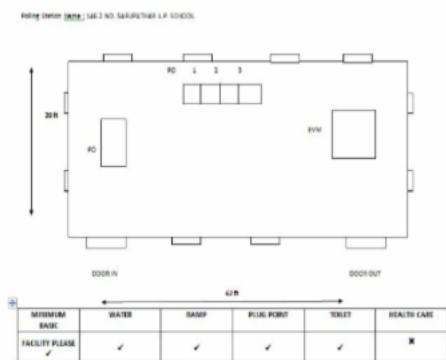

নিৰ্বাচক পঞ্জীয়ন বিষয়াৰ স্বাক্ষৰ

Nazri Naksha

Google Map View

Polling Station Building Front View

ভোটগ্ৰহন কেন্দ্ৰৰ সন্মুখৰ দৃশ্য

Cad View

Key MAP View

1 নাম : মুচাদিক মহম্মদ আছতাক নাফিজ পিতাৰ নাম: আবদুৰ ৰেকিব ঘৰ নং : 0 বয়স : 39 লিঙ্গ : পুৰুষ	DDB0387571 ফটো উপলব্ধ	2 নাম : ক্ষিৰোদ ফুকন পিতাৰ নাম: ঘনশ্ৰাম ফুকন ঘৰ নং : 1 বয়স : 77 লিঙ্গ : পুৰুষ	DDB1454575 ফটো উপলব্ধ	3 নাম : প্ৰফুল্ল ফুকন পিতাৰ নাম: ক্ষিৰোদ ফুকন ঘৰ নং : 1 বয়স : 47 লিঙ্গ : পুৰুষ	DDB1454586 ফটো উপলব্ধ
4 নাম : মালতী ৰাণী দাস স্বামীৰ নাম: চিন্তাহৰন দাস ঘৰ নং : 2 বয়স : 72 লিঙ্গ : মহিলা	DDB1454597 ফটো উপলব্ধ	5 নাম : ৰঞ্জিত কুমাৰ দাস পিতাৰ নাম: চিন্তাহৰন দাস ঘৰ নং : 2 বয়স : 54 লিঙ্গ : পুৰুষ	DDB1454600 ফটো উপলব্ধ	6 নাম : সীমা দাস স্বামীৰ নাম: ৰঞ্জিত কুমাৰ দাস ঘৰ নং : 2 বয়স : 43 লিঙ্গ : মহিলা	DDB1454611 ফটো উপলব্ধ
7 নাম : ৰিচিতা দাস পিতাৰ নাম: ৰঞ্জিত কুমাৰ দাস ঘৰ নং : 2 বয়স : 20 লিঙ্গ : মহিলা	OHK0011783 ফটো উপলব্ধ	8 নাম : শংকৰ বসু পিতাৰ নাম: চামীৰ বসু ঘৰ নং : 0 বয়স : 48 লিঙ্গ : পুৰুষ	DDB1454633 ফটো উপলব্ধ	9 নাম : অৰ্পনা বোসু পিতাৰ নাম: ৰাইহৰন বসু ঘৰ নং : 0 বয়স : 38 লিঙ্গ : মহিলা	DDB1454622 ফটো উপলব্ধ
10 নাম : মানান আলি পিতাৰ নাম: ফুলজান আলি ঘৰ নং : 0 বয়স : 33 লিঙ্গ : পুৰুষ	DDB1459150 ফটো উপলব্ধ	11 নাম : জেছমিন বেগম স্বামীৰ নাম: মাল্লান আলি ঘৰ নং : 0 বয়স : 26 লিঙ্গ : মহিলা	DDB0449884 ফটো উপলব্ধ	12 নাম : শিল্পা বসু পিতাৰ নাম: শঙ্কৰ বসু ঘৰ নং : 0 বয়স : 23 লিঙ্গ : মহিলা	DDB0387589 ফটো উপলব্ধ
13 নাম : নিকিতা মাহালী বেগম স্বামীৰ নাম: আফতাব আলি ঘৰ নং : 0 বয়স : 23 লিঙ্গ : মহিলা	DDB1789577 ফটো উপলব্ধ	14 নাম : মিৰা তামুলী স্বামীৰ নাম: ভদ্রেশ্বৰ তামুলী ঘৰ নং : 8 বয়স : 63 লিঙ্গ : মহিলা	DDB1454655 ফটো উপলব্ধ	15 নাম : শ্ৰীমন জ্যোতি গগৈ পিতাৰ নাম: ভদ্রেশ্বৰ তামুলী ঘৰ নং : 8 বয়স : 43 লিঙ্গ : মহিলা	DDB1454666 ফটো উপলব্ধ
16 নাম : সুইটি তামুলী পিতাৰ নাম: ভদ্রেশ্বৰ তামুলী ঘৰ নং : 8 বয়স : 42 লিঙ্গ : মহিলা	DDB1454677 ফটো উপলব্ধ	17 নাম : ভাস্কৰজিত তামুলি পিতাৰ নাম: ভদ্রেশ্বৰ তামুলী ঘৰ নং : 8 বয়স : 38 লিঙ্গ : পুৰুষ	DDB1454688 ফটো উপলব্ধ	18 নাম : ৰেহেনা বেগম স্বামীৰ নাম: মজনুৰ আলী ঘৰ নং : 8 বয়স : 27 লিঙ্গ : মহিলা	DDB1792449 ফটো উপলব্ধ
19 নাম : ৰাজা বৰপাত্ৰ গৌহাই পিতাৰ নাম: আনন্দ বৰপাত্ৰ গৌহাই ঘৰ নং : 5 বয়স : 63 লিঙ্গ : পুৰুষ	DDB1454702 ফটো উপলব্ধ	20 নাম : ৰঞ্জন বোৱগোহেন পিতাৰ নাম: পুৰনানন্দ বোৱগোহেন ঘৰ নং : 5 বয়স : 62 লিঙ্গ : পুৰুষ	DDB1454735 ফটো উপলব্ধ	21 নাম : মিনাক্ষী বৰপাত্ৰ গৌহাই স্বামীৰ নাম: ৰাজা বৰপাত্ৰ গৌহাই ঘৰ নং : 5 বয়স : 57 লিঙ্গ : মহিলা	DDB1454713 ফটো উপলব্ধ
22 নাম : গাৰ্গী বৰপাত্ৰ গৌহাই পিতাৰ নাম: ৰাজা বৰপাত্ৰ গৌহাই ঘৰ নং : 5 বয়স : 33 লিঙ্গ : মহিলা	DDB1459387 ফটো উপলব্ধ	23 নাম : ৰাহুল বৰপাত্ৰ গৌহাই পিতাৰ নাম: ৰাজা বৰপাত্ৰ গৌহাই ঘৰ নং : 5 বয়স : 28 লিঙ্গ : পুৰুষ	DDB0238188 ফটো উপলব্ধ	24 নাম : আৰিফ আলি পিতাৰ নাম: গোলজান আলি ঘৰ নং : 5 বয়স : 24 লিঙ্গ : পুৰুষ	DDB0388298 ফটো উপলব্ধ
25 নাম : মোচুমী বৰগোহাঁই পিতাৰ নাম: গগন বৰগোহাঁই ঘৰ নং : 6 বয়স : 36 লিঙ্গ : মহিলা	DDB1454768 ফটো উপলব্ধ	#2 26 নাম : নাচৰিন চুলতানা পিতাৰ নাম: কামালউদ্দিন আহমেদ ঘৰ নং : 86 বয়স : 33 লিঙ্গ : মহিলা	DDB1459252 ফটো উপলব্ধ	27 নাম : শোভম বৰগোহাঁই পিতাৰ নাম: গগন বৰগোহাঁই ঘৰ নং : 6 বয়স : 26 লিঙ্গ : পুৰুষ	DDB0240911 ফটো উপলব্ধ
28 নাম : মুক্তা আৰা স্বামীৰ নাম: আবদুৰ ৰেকিব মঃ ঘৰ নং : 9 বয়স : 65 লিঙ্গ : মহিলা	MVY3038311 ফটো উপলব্ধ	29 নাম : অমৰীন চুলতানা পিতাৰ নাম: হৰিবুৰ ৰহমান ঘৰ নং : 7 বয়স : 43 লিঙ্গ : মহিলা	HNF7140309 ফটো উপলব্ধ	30 নাম : উৎপল হাজৰীকা পিতাৰ নাম: ডিম্বেশ্বৰ হাজৰীকা ঘৰ নং : 8 বয়স : 62 লিঙ্গ : পুৰুষ	OHK0045914 ফটো উপলব্ধ