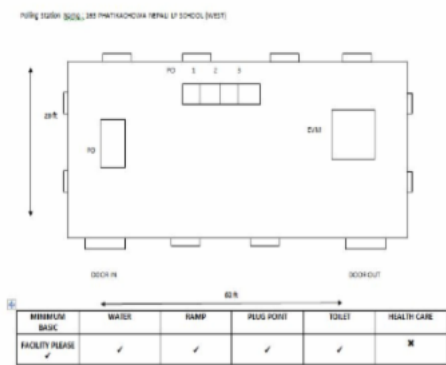

Nazri Naksha

Google Map View

Polling Station Building Front View

ভোটগ্ৰহন কেন্দ্ৰৰ সন্মুখৰ দৃশ্য

Cad View

Key MAP View