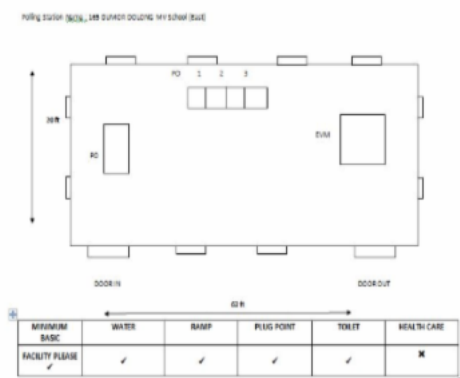

নিৰ্বাচক পঞ্জীয়ন বিষয়াৰ স্বাক্ষৰ

Nazri Naksha

Google Map View

Polling Station Building Front View

ভোটগ্ৰহন কেন্দ্ৰৰ সন্মুখৰ দৃশ্য

Cad View

Key MAP View

1 নাম : জলী কুমী স্বামীৰ নাম: সুখেশ্বৰ কুমী ঘৰ নং : 0 বয়স : 35 লিঙ্গ : মহিলা	FJS1476751 ফটো উপলব্ধ	2 নাম : অৰিনাশ লগুন পিতাৰ নাম: উপেন লগুন ঘৰ নং : 1 বয়স : 48 লিঙ্গ : পুৰুষ	DDB1638819 ফটো উপলব্ধ	# 3 নাম : গোবিন্দ ঘাটোবাৰ পিতাৰ নাম: সুৰেন ঘাটোবাৰ ঘৰ নং : 104 ক বয়স : 31 লিঙ্গ : পুৰুষ	OHK0047225 ফটো উপলব্ধ
4 নাম : জহান কৰ্মকাৰ পিতাৰ নাম: অমৃত কৰ্মকাৰ ঘৰ নং : 1 বয়স : 30 লিঙ্গ : পুৰুষ	DDB0441873 ফটো উপলব্ধ	5 নাম : মীৰা কৰ্মকাৰ স্বামীৰ নাম: জহান কৰ্মকাৰ ঘৰ নং : 1 বয়স : 30 লিঙ্গ : মহিলা	DDB0442202 ফটো উপলব্ধ	6 নাম : চামেল লগুন পিতাৰ নাম: জৰ্জ লগুন ঘৰ নং : 1 বয়স : 29 লিঙ্গ : পুৰুষ	OHK0050179 ফটো উপলব্ধ
7 নাম : পদ্মা চুতীয়া স্বামীৰ নাম: তোমেশ্বৰ চুতীয়া ঘৰ নং : 2 বয়স : 72 লিঙ্গ : মহিলা	DDB1634577 ফটো উপলব্ধ	8 নাম : চন্দ্ৰ চুতীয়া পিতাৰ নাম: দলিবৰ চুতীয়া ঘৰ নং : 2 বয়স : 70 লিঙ্গ : পুৰুষ	DDB1634624 ফটো উপলব্ধ	9 নাম : ভাৰতী চুতীয়া স্বামীৰ নাম: চন্দ্ৰ চুতীয়া ঘৰ নং : 2 বয়স : 62 লিঙ্গ : মহিলা	DDB1634635 ফটো উপলব্ধ
10 নাম : নিপন চুতীয়া পিতাৰ নাম: তোমেশ্বৰ চুতীয়া ঘৰ নং : 2 বয়স : 51 লিঙ্গ : পুৰুষ	DDB1634602 ফটো উপলব্ধ	11 নাম : স্বপন চুতীয়া পিতাৰ নাম: তোমেশ্বৰ চুতীয়া ঘৰ নং : 2 বয়স : 49 লিঙ্গ : পুৰুষ	DDB1634613 ফটো উপলব্ধ	12 নাম : বিনিতা গগৈ চুতীয়া স্বামীৰ নাম: তপন চুতীয়া ঘৰ নং : 2 বয়স : 46 লিঙ্গ : মহিলা	DDB1634599 ফটো উপলব্ধ
13 নাম : অকনী লাহন স্বামীৰ নাম: নিপন চুতীয়া ঘৰ নং : 2 বয়স : 46 লিঙ্গ : মহিলা	DDB0242941 ফটো উপলব্ধ	14 নাম : সুলেখা কৰ্মকাৰ স্বামীৰ নাম: দুলার কৰ্মকাৰ ঘৰ নং : 2 বয়স : 32 লিঙ্গ : মহিলা	OHK0052233 ফটো উপলব্ধ	15 নাম : জিতু কৰ্মকাৰ পিতাৰ নাম: সন্তোষ কৰ্মকাৰ ঘৰ নং : 02 বয়স : 30 লিঙ্গ : পুৰুষ	DDB0324475 ফটো উপলব্ধ
16 নাম : অগ্নি মুড়া স্বামীৰ নাম: তায়ু মুড়া ঘৰ নং : 2 বয়স : 28 লিঙ্গ : মহিলা	OHK0046656 ফটো উপলব্ধ	17 নাম : ডেভিদ কুমী পিতাৰ নাম: বিশা কুমী ঘৰ নং : 2 বয়স : 27 লিঙ্গ : পুৰুষ	OHK0046953 ফটো উপলব্ধ	18 নাম : ৰাম কৰ্মকাৰ পিতাৰ নাম: সন্তোষ কৰ্মকাৰ ঘৰ নং : 2 বয়স : 26 লিঙ্গ : পুৰুষ	OHK0011353 ফটো উপলব্ধ
19 নাম : ববিতা তাচা স্বামীৰ নাম: বিক তাচা ঘৰ নং : 2 বয়স : 25 লিঙ্গ : মহিলা	OHK0035139 ফটো উপলব্ধ	20 নাম : চুকি কৰ্মকাৰ পিতাৰ নাম: সন্তোষ কৰ্মকাৰ ঘৰ নং : 2 ক বয়স : 25 লিঙ্গ : মহিলা	DDB0378927 ফটো উপলব্ধ	21 নাম : মহিমা কৰ্মকাৰ স্বামীৰ নাম: জিতু কৰ্মকাৰ ঘৰ নং : 2 ক বয়স : 27 লিঙ্গ : মহিলা	DDB0378869 ফটো উপলব্ধ
22 নাম : সৰমাই চুতীয়া পিতাৰ নাম: দলিবৰ চুতীয়া ঘৰ নং : 0 বয়স : 62 লিঙ্গ : মহিলা	DDB1634680 ফটো উপলব্ধ	23 নাম : সুৰেন চুতীয়া পিতাৰ নাম: দলিবৰ চুতীয়া ঘৰ নং : 0 বয়স : 52 লিঙ্গ : পুৰুষ	DDB1634691 ফটো উপলব্ধ	24 নাম : প্ৰাঞ্জল চোলাধৰা পিতাৰ নাম: লক্ষেশ্বৰ চোলাধৰা ঘৰ নং : 0 বয়স : 48 লিঙ্গ : পুৰুষ	DDB1634715 ফটো উপলব্ধ
25 নাম : ৰূপালী চুতীয়া স্বামীৰ নাম: সোনাৰাম চুতীয়া ঘৰ নং : 0 বয়স : 46 লিঙ্গ : মহিলা	DDB1634679 ফটো উপলব্ধ	26 নাম : বৰ্ণালী চুতীয়া স্বামীৰ নাম: সুৰেন চুতীয়া ঘৰ নং : 0 বয়স : 45 লিঙ্গ : মহিলা	DDB1634704 ফটো উপলব্ধ	27 নাম : গুৰুচৰন কৰ্মকাৰ পিতাৰ নাম: গোপী কৰ্মকাৰ ঘৰ নং : 0 বয়স : 31 লিঙ্গ : পুৰুষ	DDB0199844 ফটো উপলব্ধ
28 নাম : মমী কৰ্মকাৰ স্বামীৰ নাম: গুৰুচৰণ কৰ্মকাৰ ঘৰ নং : 0 বয়স : 27 লিঙ্গ : মহিলা	DDB0335661 ফটো উপলব্ধ	29 নাম : আৰতি চুতীয়া পিতাৰ নাম: সোনাৰাম চুতীয়া ঘৰ নং : 0 বয়স : 26 লিঙ্গ : মহিলা	DDB0248054 ফটো উপলব্ধ	30 নাম : গ্ৰহন চুতীয়া পিতাৰ নাম: যাদৱ চুতীয়া ঘৰ নং : 8 বয়স : 51 লিঙ্গ : পুৰুষ	DDB1634759 ফটো উপলব্ধ