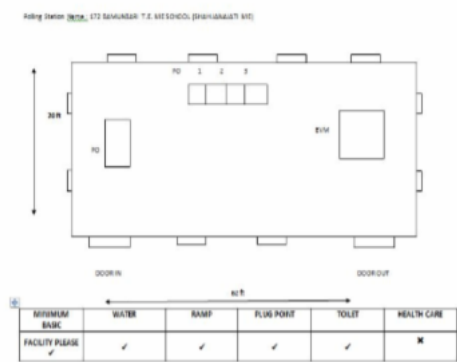

নিৰ্বাচক পঞ্জীয়ন বিষয়াৰ স্বাক্ষৰ

Nazri Naksha

Google Map View

Polling Station Building Front View

ভোটগ্ৰহন কেন্দ্ৰৰ সন্মুখৰ দৃশ্য

Cad View

Key MAP View

1 নাম : নিৰঞ্জন তাঁতী পিতাৰ নাম: বাৰ্ধেশ্যাম তাঁতী ঘৰ নং : 2 বয়স : 38 লিঙ্গ : পুৰুষ	DDB1705346 ফটো উপলব্ধ	2 নাম : নীভা তাঁতী স্বামীৰ নাম: নিৰঞ্জন তাঁতী ঘৰ নং : 2 বয়স : 35 লিঙ্গ : মহিলা	DDB1705368 ফটো উপলব্ধ	3 নাম : চমেশ মুড়া পিতাৰ নাম: চৰ্মৰা মুড়া ঘৰ নং : 3 বয়স : 38 লিঙ্গ : পুৰুষ	DDB1704581 ফটো উপলব্ধ
4 নাম : সুমিত্ৰা মুণ্ডা স্বামীৰ নাম: চমেশ মুড়া ঘৰ নং : 3 বয়স : 36 লিঙ্গ : মহিলা	DDB0067157 ফটো উপলব্ধ	5 নাম : দিনেশ মুণ্ডা পিতাৰ নাম: চৰ্মৰা মুণ্ডা ঘৰ নং : 3 বয়স : 32 লিঙ্গ : পুৰুষ	DDB0427013 ফটো উপলব্ধ	6 নাম : জান লগোন পিতাৰ নাম: চৰ্মৰা লগোন ঘৰ নং : 3 বয়স : 27 লিঙ্গ : পুৰুষ	DDB0519413 ফটো উপলব্ধ
7 নাম : চূৰ্পনা মুণ্ডা স্বামীৰ নাম: দিনেশ মুণ্ডা ঘৰ নং : 3 বয়স : 26 লিঙ্গ : মহিলা	DDB0305276 ফটো উপলব্ধ	8 নাম : কৈলাস ৰবিদাস পিতাৰ নাম: মাধভ ৰবিদাস ঘৰ নং : 8 বয়স : 47 লিঙ্গ : পুৰুষ	DDB1704605 ফটো উপলব্ধ	9 নাম : পুনম ৰবিদাস স্বামীৰ নাম: কৈলাশ ৰবিদাস ঘৰ নং : 8 বয়স : 40 লিঙ্গ : মহিলা	DDB1704616 ফটো উপলব্ধ
10 নাম : মিৰা ৰবিদাস পিতাৰ নাম: মাধ ৰবিদাস ঘৰ নং : 8 বয়স : 39 লিঙ্গ : মহিলা	DDB1704638 ফটো উপলব্ধ	S 11 নাম : মনিচা ৰবিদাস পিতাৰ নাম: কৈলাশ ৰবিদাস ঘৰ নং : 8 বয়স : 26 লিঙ্গ : মহিলা	DDB0424812 ফটো উপলব্ধ	S 12 নাম : জানকী তাঁতি স্বামীৰ নাম: মনহৰ তাঁতি ঘৰ নং : 5 বয়স : 68 লিঙ্গ : মহিলা	DDB1704649 ফটো উপলব্ধ
13 নাম : শঙ্কৰ তাঁতি পিতাৰ নাম: মনোহৰ তাঁতি ঘৰ নং : 5 বয়স : 49 লিঙ্গ : পুৰুষ	DDB1704650 ফটো উপলব্ধ	S 14 নাম : কৃষ্ণ তাঁতি পিতাৰ নাম: মনোহৰ তাঁতি ঘৰ নং : 5 বয়স : 42 লিঙ্গ : পুৰুষ	DDB0093922 ফটো উপলব্ধ	S 15 নাম : নিলম গোৱাৰু তাঁতি স্বামীৰ নাম: কৃষ্ণ তাঁতি ঘৰ নং : 5 বয়স : 34 লিঙ্গ : মহিলা	DDB0093930 ফটো উপলব্ধ
16 নাম : অমিত তাঁতি পিতাৰ নাম: শংকৰ তাঁতি ঘৰ নং : 5 বয়স : 34 লিঙ্গ : পুৰুষ	DDB0256933 ফটো উপলব্ধ	17 নাম : ৰাধিকা গড় স্বামীৰ নাম: অমিত গড় ঘৰ নং : 5 বয়স : 31 লিঙ্গ : মহিলা	DDB0563338 ফটো উপলব্ধ	18 নাম : ৰূপেশ তাঁতি পিতাৰ নাম: শংকৰ তাঁতি ঘৰ নং : 05 বয়স : 27 লিঙ্গ : পুৰুষ	OHK0027847 ফটো উপলব্ধ
19 নাম : নিপেশ তাঁতি পিতাৰ নাম: শঙ্কৰ তাঁতি ঘৰ নং : 5 বয়স : 23 লিঙ্গ : পুৰুষ	DDB0305706 ফটো উপলব্ধ	20 নাম : নৰেশ চাহু পিতাৰ নাম: গমিৰ চাহু ঘৰ নং : 6 বয়স : 62 লিঙ্গ : পুৰুষ	DDB1704672 ফটো উপলব্ধ	21 নাম : চুকিত চাহু পিতাৰ নাম: নৰেশ চাহু ঘৰ নং : 6 বয়স : 41 লিঙ্গ : পুৰুষ	DDB1704683 ফটো উপলব্ধ
22 নাম : সুমন চাহু স্বামীৰ নাম: চুকিত চাহু ঘৰ নং : 6 বয়স : 40 লিঙ্গ : মহিলা	DDB1704694 ফটো উপলব্ধ	# 23 নাম : জুন চাহু পিতাৰ নাম: নৰেশ চাহু ঘৰ নং : 06 ক বয়স : 38 লিঙ্গ : পুৰুষ	DDB1704707 ফটো উপলব্ধ	24 নাম : প্ৰদীপ চাহু পিতাৰ নাম: নৰেশ চাহু ঘৰ নং : 6 বয়স : 34 লিঙ্গ : পুৰুষ	DDB1704718 ফটো উপলব্ধ
# 25 নাম : আৰতী চাহু স্বামীৰ নাম: ৰজত চাহু ঘৰ নং : 6খ বয়স : 32 লিঙ্গ : মহিলা	DDB0255174 ফটো উপলব্ধ	# 26 নাম : ৰজত চাহু পিতাৰ নাম: নৰেশ চাহু ঘৰ নং : 6 খ বয়স : 31 লিঙ্গ : পুৰুষ	DDB0255182 ফটো উপলব্ধ	27 নাম : বিশাল চাহু পিতাৰ নাম: সুখিত চাহু ঘৰ নং : 6 বয়স : 25 লিঙ্গ : পুৰুষ	OHK0056424 ফটো উপলব্ধ
R 28 নাম : তুফান গড় পিতাৰ নাম: চট গড় ঘৰ নং : 9 বয়স : 52 লিঙ্গ : পুৰুষ	DDB1704730 ফটো উপলব্ধ	R 29 নাম : দ্ৰোৱপ গড় পিতাৰ নাম: চট গড় ঘৰ নং : 9 বয়স : 47 লিঙ্গ : পুৰুষ	DDB1704741 ফটো উপলব্ধ	S 30 নাম : চিৰালক গড় পিতাৰ নাম: চট গড় ঘৰ নং : 9 বয়স : 41 লিঙ্গ : পুৰুষ	DDB1704752 ফটো উপলব্ধ