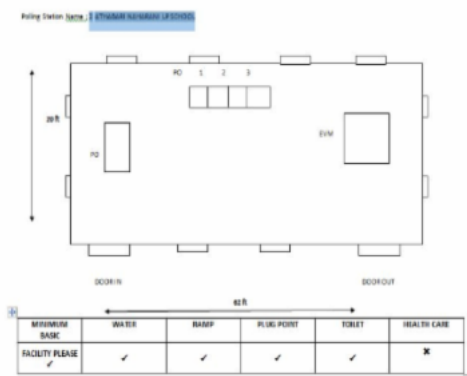

নিৰ্বাচক পঞ্জীয়ন বিষয়াৰ স্বাক্ষৰ

Nazri Naksha

Google Map View

Polling Station Building Front View

ভোটগ্ৰহন কেন্দ্ৰৰ সন্মুখৰ দৃশ্য

Cad View

Key MAP View

1 নাম : দীপামণি শইকীয়া গগৈ স্বামীৰ নাম : নোমল গগৈ ঘৰ নং : ১৭ বয়স : 37 লিঙ্গ : মহিলা	JSV0000727 ফটো উপলব্ধ	2 নাম : নিৰ শইকীয়া স্বামীৰ নাম : জয়ন্ত শইকীয়া ঘৰ নং : ১৯১ক বয়স : 50 লিঙ্গ : মহিলা	JSV0076034 ফটো উপলব্ধ	3 নাম : নিহা খাতুন স্বামীৰ নাম : তহিদ আলী ঘৰ নং : 24 বয়স : 22 লিঙ্গ : মহিলা	OHK0116376 ফটো উপলব্ধ
4 নাম : কাকমণি খনিকৰ মাতৃৰ নাম : মঞ্জু খনিকৰ ঘৰ নং : ৩২ বয়স : 24 লিঙ্গ : মহিলা	JSV1178409 ফটো উপলব্ধ	5 নাম : টিশা সেন পিতাৰ নাম : মাধৱ সেন ঘৰ নং : 32 বয়স : 21 লিঙ্গ : মহিলা	OHK0102574 ফটো উপলব্ধ	6 নাম : মৌচুমী চুতিয়া কাহাৰ স্বামীৰ নাম : বিকি কাহাৰ ঘৰ নং : ৩৬ বয়স : 27 লিঙ্গ : মহিলা	JSV0331942 ফটো উপলব্ধ
7 নাম : জবিন চুল্লানা বেগম পিতাৰ নাম : মফিজ আলি ঘৰ নং : ৫০ বয়স : 25 লিঙ্গ : মহিলা	JSV0539429 ফটো উপলব্ধ	8 নাম : মঞ্জলা গগৈ দত্ত স্বামীৰ নাম : বোণী দত্ত ঘৰ নং : 66 বয়স : 23 লিঙ্গ : মহিলা	OHK0069559 ফটো উপলব্ধ	9 নাম : কাকলি হাজুৰিকা স্বামীৰ নাম : ইন্দ্ৰজিত দাস ঘৰ নং : 66 বয়স : 20 লিঙ্গ : মহিলা	OHK0102848 ফটো উপলব্ধ
10 নাম : জয়প্রকাশ চাহু পিতাৰ নাম : ব্ৰিজ, বিহাৰী চাহু ঘৰ নং : ৭৪ বয়স : 25 লিঙ্গ : পুৰুষ	JSV0008052 ফটো উপলব্ধ	11 নাম : প্ৰান কৃষ্ণা ফুকন পিতাৰ নাম : প্ৰদীপ ফুকন ঘৰ নং : ৮৭ বয়স : 26 লিঙ্গ : পুৰুষ	JSV0316190 ফটো উপলব্ধ	12 নাম : দৰ্শনা খনিকৰ পিতাৰ নাম : বলিন খনিকৰ ঘৰ নং : 90 বয়স : 19 লিঙ্গ : মহিলা	OHK0116160 ফটো উপলব্ধ
13 নাম : একাদশী সৰকাৰ স্বামীৰ নাম : ৰবি দে ঘৰ নং : 96 বয়স : 23 লিঙ্গ : মহিলা	OHK0051227 ফটো উপলব্ধ	14 নাম : মিত শইকীয়া পিতাৰ নাম : কমলা শইকীয়া ঘৰ নং : ১১৩ক বয়স : 31 লিঙ্গ : পুৰুষ	JSV2243803 ফটো উপলব্ধ	15 নাম : কল্পনা দত্ত স্বামীৰ নাম : সুব্ৰত দত্ত ঘৰ নং : ১২১ বয়স : 58 লিঙ্গ : মহিলা	JSV0000506 ফটো উপলব্ধ
16 নাম : স্মিত দত্ত পিতাৰ নাম : সুব্ৰত দত্ত ঘৰ নং : ১২১ বয়স : 38 লিঙ্গ : পুৰুষ	JSV2243687 ফটো উপলব্ধ	17 নাম : শুভম দত্ত পিতাৰ নাম : সুব্ৰত দত্ত ঘৰ নং : ১২১ বয়স : 31 লিঙ্গ : পুৰুষ	JSV2244715 ফটো উপলব্ধ	18 নাম : সবিতা দত্ত স্বামীৰ নাম : ধীৰেজ দত্ত ঘৰ নং : ১২৩ বয়স : 69 লিঙ্গ : মহিলা	JSV0000508 ফটো উপলব্ধ
19 নাম : তাপস দে পিতাৰ নাম : ভাচানচন্দ্ৰ দে ঘৰ নং : ১২৪ বয়স : 47 লিঙ্গ : পুৰুষ	JSV0000511 ফটো উপলব্ধ	20 নাম : শিখাৰানি দে স্বামীৰ নাম : তাপস দে ঘৰ নং : ১২৪ বয়স : 39 লিঙ্গ : মহিলা	JSV0000512 ফটো উপলব্ধ	E 21 নাম : গৌৰাজ দাস পিতাৰ নাম : ৰাধিকা দাস ঘৰ নং : ১২৫ বয়স : 93 লিঙ্গ : পুৰুষ	JSV0000513 ফটো উপলব্ধ
22 নাম : মনোৰমা দাস স্বামীৰ নাম : গৌৰাজ দাস ঘৰ নং : ১২৫ বয়স : 79 লিঙ্গ : মহিলা	JSV0000514 ফটো উপলব্ধ	E 23 নাম : পিজস কৰ পিতাৰ নাম : গৌৰাজ দাস ঘৰ নং : ১২৫ বয়স : 49 লিঙ্গ : পুৰুষ	JSV2234697 ফটো উপলব্ধ	24 নাম : অৰুন দে পিতাৰ নাম : সূৰ্য্যকুমাৰ দে ঘৰ নং : ১২৭ বয়স : 66 লিঙ্গ : পুৰুষ	JSV2234711 ফটো উপলব্ধ
25 নাম : বৰুন কুমাৰ দে পিতাৰ নাম : সূৰ্য্যকুমাৰ দে ঘৰ নং : ১২৭ বয়স : 62 লিঙ্গ : পুৰুষ	JSV0000516 ফটো উপলব্ধ	26 নাম : অনিতা দে পিতাৰ নাম : সূৰ্য্যকুমাৰ দে ঘৰ নং : ১২৭ বয়স : 59 লিঙ্গ : মহিলা	JSV0000517 ফটো উপলব্ধ	27 নাম : তপন দে পিতাৰ নাম : সূৰ্য্যকুমাৰ দে ঘৰ নং : ১২৭ বয়স : 57 লিঙ্গ : পুৰুষ	JSV0000518 ফটো উপলব্ধ
28 নাম : বানী দে স্বামীৰ নাম : অৰুন দে ঘৰ নং : ১২৭ বয়স : 54 লিঙ্গ : মহিলা	JSV0000519 ফটো উপলব্ধ	29 নাম : বিজু দে স্বামীৰ নাম : বৰুণ দে ঘৰ নং : ১২৭ বয়স : 53 লিঙ্গ : মহিলা	JSV2234766 ফটো উপলব্ধ	30 নাম : সোমা দে স্বামীৰ নাম : তপন দে ঘৰ নং : ১২৭ বয়স : 41 লিঙ্গ : মহিলা	JSV0000520 ফটো উপলব্ধ