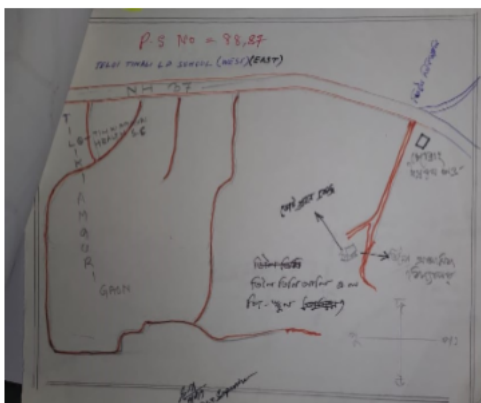

নিৰ্বাচক পঞ্জীয়ন বিষয়াৰ স্বাক্ষৰ

Nazri Naksha

Google Map View

Polling Station Building Front View

ভোটগ্ৰহন কেন্দ্ৰৰ সন্মুখৰ দৃশ্য

Cad View

Key MAP View

1 নাম : ডিম্বেশ্বৰ চুতীয়া পিতাৰ নাম: উলুম চুতীয়া ঘৰ নং : ১ বয়স : 70 লিঙ্গ : পুৰুষ	DDB8734574 ফটো উপলব্ধ	2 নাম : ভান চুতীয়া স্বামীৰ নাম: ডি শ্বেশ্বৰ চুতীয়া ঘৰ নং : ১ বয়স : 60 লিঙ্গ : মহিলা	DDB8734585 ফটো উপলব্ধ	3 নাম : দেবানন্দ বাভা পিতাৰ নাম: বমেন বাভা ঘৰ নং : 1 বয়স : 54 লিঙ্গ : পুৰুষ	DZN3753803 ফটো উপলব্ধ
4 নাম : মামনি চুতীয়া স্বামীৰ নাম: সত্য চুতীয়া ঘৰ নং : ০১ বয়স : 50 লিঙ্গ : মহিলা	DDB8734609 ফটো উপলব্ধ	5 নাম : বেৰ বৰুৱা পিতাৰ নাম: মুক্তা বৰুৱা ঘৰ নং : ১ বয়স : 45 লিঙ্গ : পুৰুষ	DDB0000265 ফটো উপলব্ধ	6 নাম : জোনমনি গগৈ বৰুৱা স্বামীৰ নাম: বেৰ বৰুৱা ঘৰ নং : ১ বয়স : 44 লিঙ্গ : মহিলা	DDB0000257 ফটো উপলব্ধ
7 নাম : বেখা গড় পিতাৰ নাম: গোপাল গড় ঘৰ নং : ১ বয়স : 42 লিঙ্গ : মহিলা	DDB8734563 ফটো উপলব্ধ	8 নাম : বিজ্ঞমণি ৰাভা স্বামীৰ নাম: দেবানন্দ ৰাভা ঘৰ নং : 1 বয়স : 41 লিঙ্গ : মহিলা	DZN4148029 ফটো উপলব্ধ	9 নাম : লিপি চুতীয়া পিতাৰ নাম: সত্য চুতীয়া ঘৰ নং : ১ বয়স : 37 লিঙ্গ : মহিলা	DDB0154393 ফটো উপলব্ধ
10 নাম : মাধৱী আহোম পিতাৰ নাম: বনজিত আহোম ঘৰ নং : ১ বয়স : 34 লিঙ্গ : পুৰুষ	DDB8740805 ফটো উপলব্ধ	11 নাম : প্ৰাচ্য আহোম পিতাৰ নাম: বনজিত আহোম ঘৰ নং : ১ বয়স : 25 লিঙ্গ : পুৰুষ	DDB0397042 ফটো উপলব্ধ	12 নাম : নীলা কান্ত শৰ্মা পিতাৰ নাম: ডম্বু শৰ্মা ঘৰ নং : 1 গ বয়স : 50 লিঙ্গ : পুৰুষ	DDB8734621 ফটো উপলব্ধ
13 নাম : বিষ্ণু ময়া শৰ্মা স্বামীৰ নাম: নীলা কান্ত শৰ্মা ঘৰ নং : 1 গ বয়স : 45 লিঙ্গ : মহিলা	DDB8734632 ফটো উপলব্ধ	14 নাম : শচীন শৰ্মা পিতাৰ নাম: নিলকান্ত শৰ্মা ঘৰ নং : 1 গ বয়স : 25 লিঙ্গ : পুৰুষ	DDB0452060 ফটো উপলব্ধ	15 নাম : মানস গগৈ অন্যান্য: বেব বৰুৱা ঘৰ নং : 1 ক বয়স : 32 লিঙ্গ : পুৰুষ	OHK0040063 ফটো উপলব্ধ
16 নাম : ভদ্ৰ গগৈ পিতাৰ নাম: নেমুৰাম গগৈ ঘৰ নং : 1 ক বয়স : 69 লিঙ্গ : পুৰুষ	OHK0039933 ফটো উপলব্ধ	17 নাম : ভবানী গগৈ স্বামীৰ নাম: ভদ্ৰ গগৈ ঘৰ নং : 1 ক বয়স : 63 লিঙ্গ : মহিলা	OHK0039958 ফটো উপলব্ধ	18 নাম : দুৰ্লভ চুতীয়া পিতাৰ নাম: ডিম্বেশ্বৰ চুতীয়া ঘৰ নং : ১ ক বয়স : 22 লিঙ্গ : পুৰুষ	DDB1763325 ফটো উপলব্ধ
19 নাম : ববিতা শৰ্মা পিতাৰ নাম: নিলকান্ত শৰ্মা ঘৰ নং : 01 ক বয়স : 19 লিঙ্গ : মহিলা	OHK0132506 ফটো উপলব্ধ	20 নাম : বনজিত আহোম পিতাৰ নাম: বিভিষণ আহোম ঘৰ নং : ১ খ বয়স : 55 লিঙ্গ : পুৰুষ	DDB8734665 ফটো উপলব্ধ	21 নাম : লিপিকা আহোম স্বামীৰ নাম: বনজিত আহোম ঘৰ নং : ১ খ বয়স : 51 লিঙ্গ : মহিলা	DDB8734676 ফটো উপলব্ধ
# নাম : উমেশ্বৰ চুতীয়া পিতাৰ নাম: উলুম চুতীয়া ঘৰ নং : ১ ক বয়স : 45 লিঙ্গ : পুৰুষ	DDB8734654 ফটো উপলব্ধ	23 নাম : অনিমা চুতীয়া স্বামীৰ নাম: উমেশ চুতীয়া ঘৰ নং : ১ ক বয়স : 42 লিঙ্গ : মহিলা	DDB8734643 ফটো উপলব্ধ	24 নাম : বিমল আহোম পিতাৰ নাম: সৰ্বানন্দ আহোম ঘৰ নং : ২ বয়স : 72 লিঙ্গ : পুৰুষ	DDB8734767 ফটো উপলব্ধ
25 নাম : তুলশী প্ৰসাদ চুতীয়া পিতাৰ নাম: সোনেশ্বৰ চুতীয়া ঘৰ নং : 2 বয়স : 66 লিঙ্গ : পুৰুষ	DDB6437805 ফটো উপলব্ধ	26 নাম : বেখা আহোম স্বামীৰ নাম: বিমল আহোম ঘৰ নং : ২ বয়স : 60 লিঙ্গ : মহিলা	DDB8734778 ফটো উপলব্ধ	27 নাম : বনু চুতীয়া স্বামীৰ নাম: তুলসী চুতীয়া ঘৰ নং : 2 বয়স : 60 লিঙ্গ : মহিলা	DDB6437827 ফটো উপলব্ধ
28 নাম : প্ৰদীপ আহোম পিতাৰ নাম: বিমল আহোম ঘৰ নং : ২ বয়স : 45 লিঙ্গ : পুৰুষ	DDB8734789 ফটো উপলব্ধ	29 নাম : বিদ্যাৰঞ্জন চুতীয়া পিতাৰ নাম: তুলসী চুতীয়া ঘৰ নং : 02 বয়স : 38 লিঙ্গ : পুৰুষ	DDB6437883 ফটো উপলব্ধ	30 নাম : অৰুণ ওৰাং পিতাৰ নাম: বনজিত ওৰাং ঘৰ নং : ২ বয়স : 34 লিঙ্গ : পুৰুষ	DDB8740827 ফটো উপলব্ধ