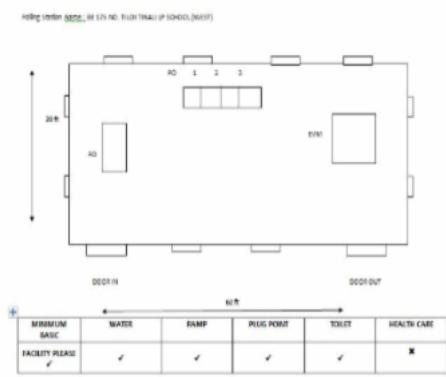

নিৰ্বাচক পঞ্জীয়ন বিষয়াৰ স্বাক্ষৰ

Nazri Naksha

Google Map View

Polling Station Building Front View

ভোটগ্ৰহন কেন্দ্ৰৰ সন্মুখৰ দৃশ্য

Cad View

Key MAP View

1 নাম : ডিম্বেশ্বৰ চুতীয়া পিতাৰ নাম: উলুম চুতীয়া ঘৰ নং : ১ বয়স : 70 লিঙ্গ : পুৰুষ	DDB8734574 ফটো উপলব্ধ	2 নাম : ভান চুতীয়া স্বামীৰ নাম: ডি শ্বেশ্বৰ চুতীয়া ঘৰ নং : ১ বয়স : 60 লিঙ্গ : মহিলা	DDB8734585 ফটো উপলব্ধ	3 নাম : দেবানন্দ বাভা পিতাৰ নাম: বমেন বাভা ঘৰ নং : 1 বয়স : 54 লিঙ্গ : পুৰুষ	DZN3753803 ফটো উপলব্ধ
4 নাম : মামনি চুতীয়া স্বামীৰ নাম: সত্য চুতীয়া ঘৰ নং : ০১ বয়স : 50 লিঙ্গ : মহিলা	DDB8734609 ফটো উপলব্ধ	5 নাম : বেৰ বৰুৱা পিতাৰ নাম: মুক্তা বৰুৱা ঘৰ নং : ১ বয়স : 45 লিঙ্গ : পুৰুষ	DDB0000265 ফটো উপলব্ধ	6 নাম : জোনমনি গগৈ বৰুৱা স্বামীৰ নাম: বেৰ বৰুৱা ঘৰ নং : ১ বয়স : 44 লিঙ্গ : মহিলা	DDB0000257 ফটো উপলব্ধ
7 নাম : বেখা গড় পিতাৰ নাম: গোপাল গড় ঘৰ নং : ১ বয়স : 42 লিঙ্গ : মহিলা	DDB8734563 ফটো উপলব্ধ	8 নাম : বিজ্ঞমণি ৰাভা স্বামীৰ নাম: দেবানন্দ ৰাভা ঘৰ নং : 1 বয়স : 41 লিঙ্গ : মহিলা	DZN4148029 ফটো উপলব্ধ	9 নাম : লিপি চুতীয়া পিতাৰ নাম: সত্য চুতীয়া ঘৰ নং : ১ বয়স : 37 লিঙ্গ : মহিলা	DDB0154393 ফটো উপলব্ধ
10 নাম : মাধৱী আহোম পিতাৰ নাম: বনজিত আহোম ঘৰ নং : ১ বয়স : 34 লিঙ্গ : পুৰুষ	DDB8740805 ফটো উপলব্ধ	11 নাম : প্ৰাচ্য আহোম পিতাৰ নাম: বনজিত আহোম ঘৰ নং : ১ বয়স : 25 লিঙ্গ : পুৰুষ	DDB0397042 ফটো উপলব্ধ	12 নাম : নীলা কান্ত শৰ্মা পিতাৰ নাম: ডম্বু শৰ্মা ঘৰ নং : 1 গ বয়স : 50 লিঙ্গ : পুৰুষ	DDB8734621 ফটো উপলব্ধ
13 নাম : বিষ্ণু ময়া শৰ্মা স্বামীৰ নাম: নীলা কান্ত শৰ্মা ঘৰ নং : 1 গ বয়স : 45 লিঙ্গ : মহিলা	DDB8734632 ফটো উপলব্ধ	14 নাম : শচীন শৰ্মা পিতাৰ নাম: নিলকান্ত শৰ্মা ঘৰ নং : 1 গ বয়স : 25 লিঙ্গ : পুৰুষ	DDB0452060 ফটো উপলব্ধ	15 নাম : মানস গগৈ অন্যান্য: বেব বৰুৱা ঘৰ নং : 1 ক বয়স : 32 লিঙ্গ : পুৰুষ	OHK0040063 ফটো উপলব্ধ
16 নাম : ভদ্ৰ গগৈ পিতাৰ নাম: নেমুৰাম গগৈ ঘৰ নং : 1 ক বয়স : 69 লিঙ্গ : পুৰুষ	OHK0039933 ফটো উপলব্ধ	17 নাম : ভবানী গগৈ স্বামীৰ নাম: ভদ্ৰ গগৈ ঘৰ নং : 1 ক বয়স : 63 লিঙ্গ : মহিলা	OHK0039958 ফটো উপলব্ধ	18 নাম : দুৰ্লভ চুতীয়া পিতাৰ নাম: ডিম্বেশ্বৰ চুতীয়া ঘৰ নং : ১ ক বয়স : 22 লিঙ্গ : পুৰুষ	DDB1763325 ফটো উপলব্ধ
19 নাম : ববিতা শৰ্মা পিতাৰ নাম: নিলকান্ত শৰ্মা ঘৰ নং : 01 ক বয়স : 19 লিঙ্গ : মহিলা	OHK0132506 ফটো উপলব্ধ	20 নাম : বনজিত আহোম পিতাৰ নাম: বিভিষণ আহোম ঘৰ নং : ১ খ বয়স : 55 লিঙ্গ : পুৰুষ	DDB8734665 ফটো উপলব্ধ	21 নাম : লিপিকা আহোম স্বামীৰ নাম: বনজিত আহোম ঘৰ নং : ১ খ বয়স : 51 লিঙ্গ : মহিলা	DDB8734676 ফটো উপলব্ধ
# নাম : উমেশ্বৰ চুতীয়া পিতাৰ নাম: উলুম চুতীয়া ঘৰ নং : ১ ক বয়স : 45 লিঙ্গ : পুৰুষ	DDB8734654 ফটো উপলব্ধ	23 নাম : অনিমা চুতীয়া স্বামীৰ নাম: উমেশ চুতীয়া ঘৰ নং : ১ ক বয়স : 42 লিঙ্গ : মহিলা	DDB8734643 ফটো উপলব্ধ	24 নাম : বিমল আহোম পিতাৰ নাম: সৰ্বানন্দ আহোম ঘৰ নং : ২ বয়স : 72 লিঙ্গ : পুৰুষ	DDB8734767 ফটো উপলব্ধ
25 নাম : তুলশী প্ৰসাদ চুতীয়া পিতাৰ নাম: সোনেশ্বৰ চুতীয়া ঘৰ নং : 2 বয়স : 66 লিঙ্গ : পুৰুষ	DDB6437805 ফটো উপলব্ধ	26 নাম : বেখা আহোম স্বামীৰ নাম: বিমল আহোম ঘৰ নং : ২ বয়স : 60 লিঙ্গ : মহিলা	DDB8734778 ফটো উপলব্ধ	27 নাম : বনু চুতীয়া স্বামীৰ নাম: তুলসী চুতীয়া ঘৰ নং : 2 বয়স : 60 লিঙ্গ : মহিলা	DDB6437827 ফটো উপলব্ধ
28 নাম : প্ৰদীপ আহোম পিতাৰ নাম: বিমল আহোম ঘৰ নং : ২ বয়স : 45 লিঙ্গ : পুৰুষ	DDB8734789 ফটো উপলব্ধ	29 নাম : বিদ্যাৰঞ্জন চুতীয়া পিতাৰ নাম: তুলসী চুতীয়া ঘৰ নং : 02 বয়স : 38 লিঙ্গ : পুৰুষ	DDB6437883 ফটো উপলব্ধ	30 নাম : অৰুণ ওৰাং পিতাৰ নাম: বনজিত ওৰাং ঘৰ নং : ২ বয়স : 34 লিঙ্গ : পুৰুষ	DDB8740827 ফটো উপলব্ধ