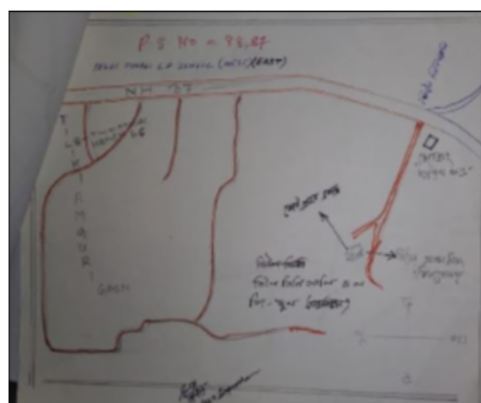

নিৰ্বাচক পঞ্জীয়ন বিষয়াৰ স্বাক্ষৰ

Nazri Naksha

Google Map View

Polling Station Building Front View

ভোটগ্ৰহন কেন্দ্ৰৰ সন্মুখৰ দৃশ্য

Cad View

Key MAP View

1 নাম : ডিম্বেশ্বৰ চুতীয়া পিতাৰ নাম: উলুম চুতীয়া ঘৰ নং : ১ বয়স : 70 লিঙ্গ : পুৰুষ	DDB8734574 ফটো উপলব্ধ	2 নাম : ভান চুতীয়া স্বামীৰ নাম: ডি শ্বেশ্বৰ চুতীয়া ঘৰ নং : ১ বয়স : 60 লিঙ্গ : মহিলা	DDB8734585 ফটো উপলব্ধ	3 নাম : দেবানন্দ বাভা পিতাৰ নাম: বমেন বাভা ঘৰ নং : 1 বয়স : 54 লিঙ্গ : পুৰুষ	DZN3753803 ফটো উপলব্ধ
4 নাম : মামনি চুতীয়া স্বামীৰ নাম: সত্য চুতীয়া ঘৰ নং : ০১ বয়স : 50 লিঙ্গ : মহিলা	DDB8734609 ফটো উপলব্ধ	5 নাম : বেৰ বৰুৱা পিতাৰ নাম: মুক্তা বৰুৱা ঘৰ নং : ১ বয়স : 45 লিঙ্গ : পুৰুষ	DDB0000265 ফটো উপলব্ধ	6 নাম : জোনমনি গগৈ বৰুৱা স্বামীৰ নাম: বেৰ বৰুৱা ঘৰ নং : ১ বয়স : 44 লিঙ্গ : মহিলা	DDB0000257 ফটো উপলব্ধ
7 নাম : বেখা গড় পিতাৰ নাম: গোপাল গড় ঘৰ নং : ১ বয়স : 42 লিঙ্গ : মহিলা	DDB8734563 ফটো উপলব্ধ	8 নাম : বিজ্ঞমণি ৰাভা স্বামীৰ নাম: দেবানন্দ ৰাভা ঘৰ নং : 1 বয়স : 41 লিঙ্গ : মহিলা	DZN4148029 ফটো উপলব্ধ	9 নাম : লিপি চুতীয়া পিতাৰ নাম: সত্য চুতীয়া ঘৰ নং : ১ বয়স : 37 লিঙ্গ : মহিলা	DDB0154393 ফটো উপলব্ধ
10 নাম : মাধৱী আহোম পিতাৰ নাম: বনজিত আহোম ঘৰ নং : ১ বয়স : 34 লিঙ্গ : পুৰুষ	DDB8740805 ফটো উপলব্ধ	11 নাম : প্ৰাচ্য আহোম পিতাৰ নাম: বনজিত আহোম ঘৰ নং : ১ বয়স : 25 লিঙ্গ : পুৰুষ	DDB0397042 ফটো উপলব্ধ	12 নাম : নীলা কান্ত শৰ্মা পিতাৰ নাম: ডম্বু শৰ্মা ঘৰ নং : 1 গ বয়স : 50 লিঙ্গ : পুৰুষ	DDB8734621 ফটো উপলব্ধ
13 নাম : বিষ্ণু ময়া শৰ্মা স্বামীৰ নাম: নীলা কান্ত শৰ্মা ঘৰ নং : 1 গ বয়স : 45 লিঙ্গ : মহিলা	DDB8734632 ফটো উপলব্ধ	14 নাম : শচীন শৰ্মা পিতাৰ নাম: নিলকান্ত শৰ্মা ঘৰ নং : 1 গ বয়স : 25 লিঙ্গ : পুৰুষ	DDB0452060 ফটো উপলব্ধ	15 নাম : মানস গগৈ অন্যান্য: বেব বৰুৱা ঘৰ নং : 1 ক বয়স : 32 লিঙ্গ : পুৰুষ	OHK0040063 ফটো উপলব্ধ
16 নাম : ভদ্ৰ গগৈ পিতাৰ নাম: নেমুৰাম গগৈ ঘৰ নং : 1 ক বয়স : 69 লিঙ্গ : পুৰুষ	OHK0039933 ফটো উপলব্ধ	17 নাম : ভবানী গগৈ স্বামীৰ নাম: ভদ্ৰ গগৈ ঘৰ নং : 1 ক বয়স : 63 লিঙ্গ : মহিলা	OHK0039958 ফটো উপলব্ধ	18 নাম : দুৰ্লভ চুতীয়া পিতাৰ নাম: ডিম্বেশ্বৰ চুতীয়া ঘৰ নং : ১ ক বয়স : 22 লিঙ্গ : পুৰুষ	DDB1763325 ফটো উপলব্ধ
19 নাম : ববিতা শৰ্মা পিতাৰ নাম: নিলকান্ত শৰ্মা ঘৰ নং : 01 ক বয়স : 19 লিঙ্গ : মহিলা	OHK0132506 ফটো উপলব্ধ	20 নাম : বনজিত আহোম পিতাৰ নাম: বিভিষণ আহোম ঘৰ নং : ১ খ বয়স : 55 লিঙ্গ : পুৰুষ	DDB8734665 ফটো উপলব্ধ	21 নাম : লিপিকা আহোম স্বামীৰ নাম: বনজিত আহোম ঘৰ নং : ১ খ বয়স : 51 লিঙ্গ : মহিলা	DDB8734676 ফটো উপলব্ধ
# নাম : উমেশ্বৰ চুতীয়া পিতাৰ নাম: উলুম চুতীয়া ঘৰ নং : ১ ক বয়স : 45 লিঙ্গ : পুৰুষ	DDB8734654 ফটো উপলব্ধ	23 নাম : অনিমা চুতীয়া স্বামীৰ নাম: উমেশ চুতীয়া ঘৰ নং : ১ ক বয়স : 42 লিঙ্গ : মহিলা	DDB8734643 ফটো উপলব্ধ	24 নাম : বিমল আহোম পিতাৰ নাম: সৰ্বানন্দ আহোম ঘৰ নং : ২ বয়স : 72 লিঙ্গ : পুৰুষ	DDB8734767 ফটো উপলব্ধ
25 নাম : তুলশী প্ৰসাদ চুতীয়া পিতাৰ নাম: সোনেশ্বৰ চুতীয়া ঘৰ নং : 2 বয়স : 66 লিঙ্গ : পুৰুষ	DDB6437805 ফটো উপলব্ধ	26 নাম : বেখা আহোম স্বামীৰ নাম: বিমল আহোম ঘৰ নং : ২ বয়স : 60 লিঙ্গ : মহিলা	DDB8734778 ফটো উপলব্ধ	27 নাম : বনু চুতীয়া স্বামীৰ নাম: তুলসী চুতীয়া ঘৰ নং : 2 বয়স : 60 লিঙ্গ : মহিলা	DDB6437827 ফটো উপলব্ধ
28 নাম : প্ৰদীপ আহোম পিতাৰ নাম: বিমল আহোম ঘৰ নং : ২ বয়স : 45 লিঙ্গ : পুৰুষ	DDB8734789 ফটো উপলব্ধ	29 নাম : বিদ্যাৰঞ্জন চুতীয়া পিতাৰ নাম: তুলসী চুতীয়া ঘৰ নং : 02 বয়স : 38 লিঙ্গ : পুৰুষ	DDB6437883 ফটো উপলব্ধ	30 নাম : অৰুণ ওৰাং পিতাৰ নাম: বনজিত ওৰাং ঘৰ নং : ২ বয়স : 34 লিঙ্গ : পুৰুষ	DDB8740827 ফটো উপলব্ধ