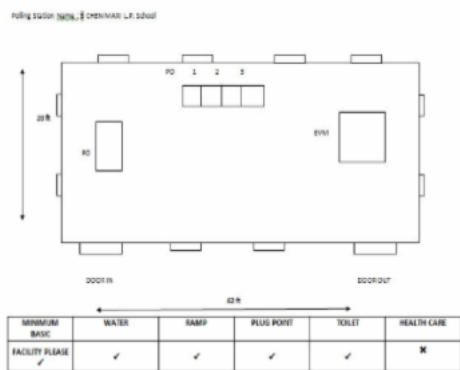

নিৰ্বাচক পঞ্জীয়ন বিষয়াৰ স্বাক্ষৰ

Nazri Naksha

Google Map View

Polling Station Building Front View

ভোটগ্ৰহন কেন্দ্ৰৰ সন্মুখৰ দৃশ্য

Cad View

Key MAP View

1 নাম : বমাকান্ত দিহিঙ্গীয়া পিতাৰ নাম: গজেন দিহিঙ্গীয়া ঘৰ নং : ১ বয়স : 70 লিঙ্গ : পুৰুষ	JSV0001100 ফটো উপলব্ধ	2 নাম : স্মৃতি দিহিঙ্গীয়া স্বামীৰ নাম: বমা দিহিঙ্গীয়া ঘৰ নং : ১ বয়স : 59 লিঙ্গ : মহিলা	JSV0001101 ফটো উপলব্ধ	3 নাম : বন্তী দিহিঙ্গীয়া স্বামীৰ নাম: ধীৰেন দিহিঙ্গীয়া ঘৰ নং : ১ বয়স : 44 লিঙ্গ : মহিলা	JSV0001103 ফটো উপলব্ধ
4 নাম : ধীৰেন দিহিঙ্গীয়া পিতাৰ নাম: বমা দিহিঙ্গীয়া ঘৰ নং : ১ক বয়স : 44 লিঙ্গ : পুৰুষ	JSV0001102 ফটো উপলব্ধ	5 নাম : বতেশ্বৰ দিহিঙ্গীয়া পিতাৰ নাম: বমা দিহিঙ্গীয়া ঘৰ নং : ১ বয়স : 41 লিঙ্গ : পুৰুষ	JSV0001104 ফটো উপলব্ধ	6 নাম : দুৰ্গমনি দিহিঙ্গীয়া স্বামীৰ নাম: বতেশ্বৰ দিহিঙ্গীয়া ঘৰ নং : ১ বয়স : 32 লিঙ্গ : মহিলা	JSV0281022 ফটো উপলব্ধ
7 নাম : দিপাক্ষৰ দিহিঙ্গীয়া পিতাৰ নাম: ধীৰেন দিহিঙ্গীয়া ঘৰ নং : ১ বয়স : 24 লিঙ্গ : পুৰুষ	JSV0570101 ফটো উপলব্ধ	8 নাম : কাব্যশী দিহিঙ্গীয়া পিতাৰ নাম: ধীৰেন দিহিঙ্গীয়া ঘৰ নং : 1 বয়স : 20 লিঙ্গ : মহিলা	OHK0078550 ফটো উপলব্ধ	9 নাম : ভোগেশ্বৰী দিহিঙ্গীয়া স্বামীৰ নাম: চন্দ্ৰেশ্বৰ দিহিঙ্গীয়া ঘৰ নং : ১ বয়স : 49 লিঙ্গ : মহিলা	JSV0001106 ফটো উপলব্ধ
10 নাম : বিনা গগৈ পিতাৰ নাম: চন্দ্ৰেশ্বৰ দিহিঙ্গীয়া ঘৰ নং : ৯৯ বয়স : 49 লিঙ্গ : মহিলা	JSV0001108 ফটো উপলব্ধ	11 নাম : মনোজ দিহিঙ্গীয়া পিতাৰ নাম: চন্দ্ৰেশ্বৰ দিহিঙ্গীয়া ঘৰ নং : ২ বয়স : 40 লিঙ্গ : পুৰুষ	JSV0001109 ফটো উপলব্ধ	12 নাম : অচ্যুত দিহিঙ্গীয়া পিতাৰ নাম: চন্দ্ৰেশ্বৰ দিহিঙ্গীয়া ঘৰ নং : ২ বয়স : 37 লিঙ্গ : পুৰুষ	JSV3234660 ফটো উপলব্ধ
13 নাম : কল্যানী চেতিয়া দিহিঙ্গীয়া স্বামীৰ নাম: অচ্যুত দিহিঙ্গীয়া ঘৰ নং : ২ বয়স : 34 লিঙ্গ : মহিলা	JSV0001110 ফটো উপলব্ধ	14 নাম : সোনমনি দিহিঙ্গীয়া স্বামীৰ নাম: মনুজ দিহিঙ্গীয়া ঘৰ নং : ২ বয়স : 34 লিঙ্গ : মহিলা	JSV0054585 ফটো উপলব্ধ	15 নাম : অংকুৰ গগৈ পিতাৰ নাম: তৰুন গগৈ ঘৰ নং : ৯৯ বয়স : 22 লিঙ্গ : পুৰুষ	OHK0016808 ফটো উপলব্ধ
16 নাম : পদনাথ দিহিঙ্গীয়া পিতাৰ নাম: ভুবন দিহিঙ্গীয়া ঘৰ নং : ৩ বয়স : 65 লিঙ্গ : পুৰুষ	JSV0001111 ফটো উপলব্ধ	17 নাম : নুমলী দিহিঙ্গীয়া স্বামীৰ নাম: পদনাথ দিহিঙ্গীয়া ঘৰ নং : ৩ বয়স : 59 লিঙ্গ : মহিলা	JSV0001112 ফটো উপলব্ধ	18 নাম : বৰ্ণজন গগৈ দিহিঙ্গীয়া পিতাৰ নাম: প্ৰশান্ত দিহিঙ্গীয়া ঘৰ নং : ৩ বয়স : 43 লিঙ্গ : মহিলা	JSV0001116 ফটো উপলব্ধ
19 নাম : কামৰণ দিহিঙ্গীয়া পিতাৰ নাম: প্ৰশান্ত দিহিঙ্গীয়া ঘৰ নং : ৩ বয়স : 24 লিঙ্গ : পুৰুষ	JSV0570176 ফটো উপলব্ধ	20 নাম : দিছা দিহিঙ্গীয়া পিতাৰ নাম: প্ৰশান্ত দিহিঙ্গীয়া ঘৰ নং : ৩ বয়স : 21 লিঙ্গ : মহিলা	JSV7757479 ফটো উপলব্ধ	21 নাম : মমী হাজৰীকা দিহিঙ্গীয়া স্বামীৰ নাম: ত্ৰিদিপ দিহিঙ্গীয়া ঘৰ নং : 3গ বয়স : 35 লিঙ্গ : মহিলা	JSV0280792 ফটো উপলব্ধ
22 নাম : ত্ৰিদিপ দিহিঙ্গীয়া পিতাৰ নাম: বিভীষন দিহিঙ্গীয়া ঘৰ নং : 3গ বয়স : 33 লিঙ্গ : পুৰুষ	JSV0001118 ফটো উপলব্ধ	23 নাম : বুদ্ৰেশ্বৰ দিহিঙ্গীয়া পিতাৰ নাম: কেশৰাম দিহিঙ্গীয়া ঘৰ নং : 3ঘ বয়স : 54 লিঙ্গ : পুৰুষ	JSV0001114 ফটো উপলব্ধ	24 নাম : জ্যোতিষ্মা গগৈ দিহিঙ্গীয়া স্বামীৰ নাম: বুদ্ৰেশ্বৰ দিহিঙ্গীয়া ঘৰ নং : 3ঘ বয়স : 43 লিঙ্গ : মহিলা	JSV3234740 ফটো উপলব্ধ
25 নাম : বিতু দিহিঙ্গীয়া পিতাৰ নাম: বুদ্ৰেশ্বৰ দিহিঙ্গীয়া ঘৰ নং : 3ঘ বয়স : 26 লিঙ্গ : পুৰুষ	JSV0459263 ফটো উপলব্ধ	26 নাম : বিভীষন দিহিঙ্গীয়া পিতাৰ নাম: গজেন দিহিঙ্গীয়া ঘৰ নং : 3খ বয়স : 67 লিঙ্গ : পুৰুষ	JSV0001325 ফটো উপলব্ধ	27 নাম : অমিয়া দিহিঙ্গীয়া স্বামীৰ নাম: বিভীষন দিহিঙ্গীয়া ঘৰ নং : 3খ বয়স : 59 লিঙ্গ : মহিলা	JSV0001113 ফটো উপলব্ধ
28 নাম : অতুল দিহিঙ্গীয়া পিতাৰ নাম: বিভীষন দিহিঙ্গীয়া ঘৰ নং : 3খ বয়স : 39 লিঙ্গ : পুৰুষ	JSV0001117 ফটো উপলব্ধ	29 নাম : জেচিলিনা চুতীয়া দিহিঙ্গীয়া স্বামীৰ নাম: অতুল দিহিঙ্গীয়া ঘৰ নং : 3খ বয়স : 33 লিঙ্গ : মহিলা	JSV0280784 ফটো উপলব্ধ	30 নাম : জয়া বাণী দিহিঙ্গীয়া স্বামীৰ নাম: দেবান্দ দিহিঙ্গীয়া ঘৰ নং : ৩ক বয়স : 62 লিঙ্গ : মহিলা	JSV0001120 ফটো উপলব্ধ