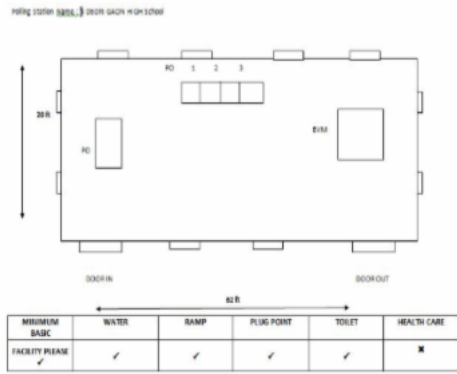

নিৰ্বাচক পঞ্জীয়ন বিষয়াৰ স্বাক্ষৰ

Nazri Naksha

Google Map View

Polling Station Building Front View

ভোটগ্ৰহন কেন্দ্ৰৰ সন্মুখৰ দৃশ্য

Cad View

Key MAP View

1 নাম : ফনিবৰ দেউৰী পিতাৰ নাম: কলিয়া দেউৰী ঘৰ নং : 1 বয়স : 74 লিঙ্গ : পুৰুষ	JSV0001338 ফটো উপলব্ধ	2 নাম : লীলাবতি দেউৰী স্বামীৰ নাম: ফ.নিবৰ দেউৰী ঘৰ নং : 1 বয়স : 69 লিঙ্গ : মহিলা	JSV4234575 ফটো উপলব্ধ	# 3 নাম : কিশোৰ দেউৰী পিতাৰ নাম: ফনিবৰ দেউৰী ঘৰ নং : 1 বয়স : 41 লিঙ্গ : পুৰুষ	JSV0001340 ফটো উপলব্ধ
4 নাম : দীনা দেউৰী স্বামীৰ নাম: কিশোৰ দেউৰী ঘৰ নং : 1 বয়স : 34 লিঙ্গ : মহিলা	JSV4243554 ফটো উপলব্ধ	5 নাম : ইটাদৈ দেউৰী স্বামীৰ নাম: ভুবনেশ্বৰ দেউৰী ঘৰ নং : 2 বয়স : 76 লিঙ্গ : মহিলা	JSV0001341 ফটো উপলব্ধ	6 নাম : জীৱন্ত কুমাৰ দেউৰী পিতাৰ নাম: ভুবনেশ্বৰ দেউৰী ঘৰ নং : 2 বয়স : 54 লিঙ্গ : পুৰুষ	JSV0001342 ফটো উপলব্ধ
7 নাম : পুতুল দেউৰী পিতাৰ নাম: ভুবনেশ্বৰ দেউৰী ঘৰ নং : 2 বয়স : 54 লিঙ্গ : পুৰুষ	JSV4234611 ফটো উপলব্ধ	8 নাম : জোচনা খাটীয়া দেউৰী স্বামীৰ নাম: জিবন্ত দেউৰী ঘৰ নং : 2 বয়স : 48 লিঙ্গ : মহিলা	JSV0001343 ফটো উপলব্ধ	9 নাম : দেবলতা দেউৰী স্বামীৰ নাম: পুতুল দেউৰী ঘৰ নং : 2 বয়স : 37 লিঙ্গ : মহিলা	JSV4243565 ফটো উপলব্ধ
10 নাম : হেপ্তা দেউৰী পিতাৰ নাম: জীৱন্ত দেউৰী ঘৰ নং : 02 বয়স : 23 লিঙ্গ : মহিলা	JSV0362152 ফটো উপলব্ধ	11 নাম : ভাগৱ দেউৰী পিতাৰ নাম: জীৱন্ত কুমাৰ দেউৰী ঘৰ নং : 02 বয়স : 22 লিঙ্গ : পুৰুষ	JSV0404624 ফটো উপলব্ধ	12 নাম : ইন্দ্ৰ খাৰিয়া পিতাৰ নাম: পাৰ্শ্বচূত খাৰিয়া ঘৰ নং : 2ক বয়স : 38 লিঙ্গ : পুৰুষ	JSV0080952 ফটো উপলব্ধ
S 13 নাম : মাইনা খাৰিয়া স্বামীৰ নাম: ইন্দ্ৰ খাৰিয়া ঘৰ নং : 2ক বয়স : 28 লিঙ্গ : মহিলা	JSV0081083 ফটো উপলব্ধ	14 নাম : সাবিতা দেউৰী স্বামীৰ নাম: কুমুদ দেউৰী ঘৰ নং : 3 বয়স : 59 লিঙ্গ : মহিলা	JSV0001345 ফটো উপলব্ধ	15 নাম : সোবীৰাম দেউৰী পিতাৰ নাম: অতুল দেউৰী ঘৰ নং : 3 বয়স : 51 লিঙ্গ : পুৰুষ	JSV0398735 ফটো উপলব্ধ
16 নাম : বিজু দেউৰী পিতাৰ নাম: কুমুদ দেউৰী ঘৰ নং : 3 বয়স : 37 লিঙ্গ : পুৰুষ	JSV0001346 ফটো উপলব্ধ	17 নাম : জয়ন্ত দেউৰী পিতাৰ নাম: ধনবৰ দেউৰী ঘৰ নং : 3 বয়স : 31 লিঙ্গ : পুৰুষ	OHK0024828 ফটো উপলব্ধ	18 নাম : বৰষা ৰানী দেউৰী স্বামীৰ নাম: বিজু দেউৰী ঘৰ নং : 3 বয়স : 30 লিঙ্গ : মহিলা	JSV0001348 ফটো উপলব্ধ
19 নাম : পূৰ্বী দেউৰী পিতাৰ নাম: ধনবৰ দেউৰী ঘৰ নং : 3ক বয়স : 39 লিঙ্গ : মহিলা	JSV0083527 ফটো উপলব্ধ	20 নাম : মানিকী দেউৰী স্বামীৰ নাম: কিৰনচন্দ্ৰ দেউৰী ঘৰ নং : 8 বয়স : 77 লিঙ্গ : মহিলা	JSV0001349 ফটো উপলব্ধ	21 নাম : ধন্য দেউৰী পিতাৰ নাম: কিৰন দেউৰী ঘৰ নং : 8 বয়স : 49 লিঙ্গ : পুৰুষ	JSV0001350 ফটো উপলব্ধ
22 নাম : জিতেন্দ্ৰ দেউৰী পিতাৰ নাম: কিৰন চন্দ্ৰ দেউৰী ঘৰ নং : 8 বয়স : 43 লিঙ্গ : পুৰুষ	JSV0001351 ফটো উপলব্ধ	23 নাম : মাধবি দেউৰী স্বামীৰ নাম: ধন্যবান দেউৰী ঘৰ নং : 8 বয়স : 43 লিঙ্গ : মহিলা	JSV4243678 ফটো উপলব্ধ	24 নাম : মনি দেউৰী স্বামীৰ নাম: জিতেন্দ্ৰ দেউৰী ঘৰ নং : 8 বয়স : 41 লিঙ্গ : মহিলা	JSV0001352 ফটো উপলব্ধ
25 নাম : পিথকি ধানুৱাৰ দেউৰী স্বামীৰ নাম: চন্দ্ৰন চাকুচাৰু দেউৰী ঘৰ নং : 8 বয়স : 41 লিঙ্গ : মহিলা	JSV4243474 ফটো উপলব্ধ	26 নাম : গৌতম দেউৰী পিতাৰ নাম: কমলা দেউৰী ঘৰ নং : 8 বয়স : 35 লিঙ্গ : পুৰুষ	JSV4243543 ফটো উপলব্ধ	27 নাম : ৰিতুমনি দেউৰী স্বামীৰ নাম: গৌতম দেউৰী ঘৰ নং : 8 বয়স : 30 লিঙ্গ : মহিলা	JSV0460170 ফটো উপলব্ধ
28 নাম : পৰিসীতা দেউৰী পিতাৰ নাম: কমলা দেউৰী ঘৰ নং : 8 বয়স : 30 লিঙ্গ : মহিলা	JSV4243532 ফটো উপলব্ধ	29 নাম : নন্দ দেউৰী পিতাৰ নাম: জিতেন্দ্ৰ দেউৰী ঘৰ নং : 8 বয়স : 26 লিঙ্গ : পুৰুষ	JSV0362400 ফটো উপলব্ধ	30 নাম : উত্তম দেউৰী পিতাৰ নাম: কমলা দেউৰী ঘৰ নং : 8ক বয়স : 27 লিঙ্গ : পুৰুষ	JSV0103499 ফটো উপলব্ধ