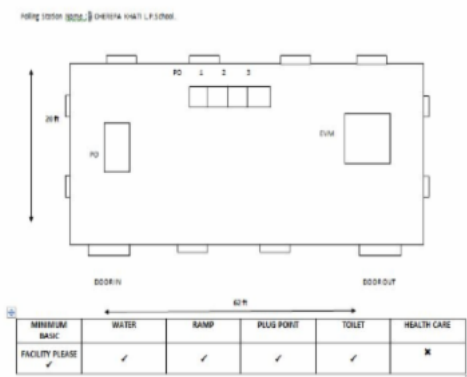

নিৰ্বাচক পঞ্জীয়ন বিষয়াৰ স্বাক্ষৰ

Nazri Naksha

Google Map View

Polling Station Building Front View

ভোটগ্ৰহন কেন্দ্ৰৰ সন্মুখৰ দৃশ্য

Cad View

Key MAP View

1 নাম : পুনেশ্বৰী দাস স্বামীৰ নাম: খগিৰাম দাস ঘৰ নং : 1 বয়স : 71 লিঙ্গ : মহিলা	JSV0001671	2 নাম : টিকেন দাস পিতাৰ নাম: খগিৰাম দাস ঘৰ নং : 1 বয়স : 54 লিঙ্গ : পুৰুষ	JSV0001672	3 নাম : গুনদা দাস স্বামীৰ নাম: টিকেন দাস ঘৰ নং : 1 বয়স : 49 লিঙ্গ : মহিলা	JSV0001673
4 নাম : বিপুল দাস পিতাৰ নাম: খগিৰাম দাস ঘৰ নং : 1 বয়স : 44 লিঙ্গ : পুৰুষ	JSV0001674	5 নাম : বিপুল দাস পিতাৰ নাম: নোমল দাস ঘৰ নং : 1 বয়স : 41 লিঙ্গ : পুৰুষ	JSV0001675	6 নাম : দিপামনি দাস স্বামীৰ নাম: বিপুল দাস ঘৰ নং : 1 বয়স : 38 লিঙ্গ : মহিলা	JSV0001676
7 নাম : লক্ষীমাই দাস স্বামীৰ নাম: বিপুল দাস ঘৰ নং : 1 বয়স : 37 লিঙ্গ : মহিলা	JSV0001678	8 নাম : বকুল দাস পিতাৰ নাম: বিপুল দাস ঘৰ নং : 1 বয়স : 27 লিঙ্গ : পুৰুষ	JSV0460352	9 নাম : হিৰণ্য দাস পিতাৰ নাম: টিকেন দাস ঘৰ নং : 1 বয়স : 25 লিঙ্গ : পুৰুষ	JSV0460329
10 নাম : বিজিত দাস পিতাৰ নাম: টিকেন দাস ঘৰ নং : 1 বয়স : 24 লিঙ্গ : পুৰুষ	JSV0430603	11 নাম : বৰষা মনি দাস স্বামীৰ নাম: হিৰণ্য দাস ঘৰ নং : 1 বয়স : 21 লিঙ্গ : মহিলা	OHK0031401	# 12 নাম : পল্লৱী দিহিঙীয়া সন্দিকৈ স্বামীৰ নাম: অনিল সন্দিকৈ ঘৰ নং : 1খ বয়স : 43 লিঙ্গ : মহিলা	JSV0001680
13 নাম : থানেশ্বৰ বসুমতাৰী পিতাৰ নাম: বিকিৰাম বসুমতাৰী ঘৰ নং : 1খ বয়স : 37 লিঙ্গ : পুৰুষ	JSV0001681	14 নাম : চম্পা বসুমতাৰী স্বামীৰ নাম: থানেশ্বৰ বসুমতাৰী ঘৰ নং : 1খ বয়স : 34 লিঙ্গ : মহিলা	JSV0001682	15 নাম : গোলাপী দাস স্বামীৰ নাম: মুটকা দাস ঘৰ নং : 2 বয়স : 69 লিঙ্গ : মহিলা	JSV5234639
16 নাম : ধৰ্মকান্ত দাস পিতাৰ নাম: মুটকা দাস ঘৰ নং : 2 বয়স : 37 লিঙ্গ : পুৰুষ	JSV0001684	17 নাম : ৰাজেন দাস পিতাৰ নাম: পোহৰ দাস ঘৰ নং : 3 বয়স : 57 লিঙ্গ : পুৰুষ	JSV0001685	18 নাম : ধনমালা দাস স্বামীৰ নাম: ৰাজেন দাস ঘৰ নং : 3 বয়স : 49 লিঙ্গ : মহিলা	JSV0001686
19 নাম : ৰঞ্জীতা দাস স্বামীৰ নাম: ধৰ্মকান্ত দাস ঘৰ নং : 3 বয়স : 34 লিঙ্গ : মহিলা	JSV0001687	S 20 নাম : হৰেন্দ্ৰ চেতিয়া পিতাৰ নাম: লক্ষেশ্বৰ চেতিয়া ঘৰ নং : 3 বয়স : 29 লিঙ্গ : পুৰুষ	JSV0001688	21 নাম : হৰিচন্দ্ৰ দাস পিতাৰ নাম: ৰাজেন দাস ঘৰ নং : 3 বয়স : 26 লিঙ্গ : পুৰুষ	JSV0281105
22 নাম : ৰাজু দাস পিতাৰ নাম: ৰাজেন দাস ঘৰ নং : 3 বয়স : 26 লিঙ্গ : পুৰুষ	JSV0281113	23 নাম : জোনালী দাস স্বামীৰ নাম: ৰাজু দাস ঘৰ নং : 3 বয়স : 25 লিঙ্গ : মহিলা	JSV0281121	24 নাম : বৰষা দাস পিতাৰ নাম: ধৰ্মকান্ত দাস ঘৰ নং : 3 বয়স : 19 লিঙ্গ : মহিলা	OHK0092494
25 নাম : ফুলেশ্বৰী দাস স্বামীৰ নাম: মদিন দাস ঘৰ নং : 8 বয়স : 74 লিঙ্গ : মহিলা	JSV0001689	26 নাম : ডিম্বেশ্বৰ দাস পিতাৰ নাম: মদিন দাস ঘৰ নং : 8 বয়স : 44 লিঙ্গ : পুৰুষ	JSV0001690	27 নাম : স্বপ্না দত্ত চেতিয়া স্বামীৰ নাম: অভিজিত চেতিয়া ঘৰ নং : 8 বয়স : 36 লিঙ্গ : মহিলা	JSV0001691
28 নাম : আশা দাস স্বামীৰ নাম: ডিম্বেশ্বৰ দাস ঘৰ নং : 8 বয়স : 32 লিঙ্গ : মহিলা	JSV0001692	29 নাম : মহেশ্বৰ দাস পিতাৰ নাম: মদিন দাস ঘৰ নং : 8 বয়স : 31 লিঙ্গ : পুৰুষ	JSV0001693	30 নাম : সবিতা দাস স্বামীৰ নাম: তপন দাস ঘৰ নং : 5 বয়স : 49 লিঙ্গ : মহিলা	JSV5234742