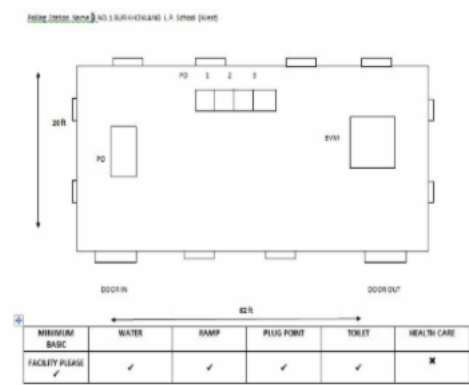

নিৰ্বাচক পঞ্জীয়ন বিষয়াৰ স্বাক্ষৰ

Nazri Naksha

Google Map View

Polling Station Building Front View

ভোটগ্ৰহন কেন্দ্ৰৰ সন্মুখৰ দৃশ্য

Cad View

Key MAP View

1 নাম : কাশীৰি শইকীয়া স্বামীৰ নাম: দিপক শইকীয়া ঘৰ নং : 00 বয়স : 35 লিঙ্গ : মহিলা	JSV9238179	# 2 নাম : জয়ন্ত শইকীয়া পিতাৰ নাম: মোহিনী শইকীয়া ঘৰ নং : ১১ক বয়স : 25 লিঙ্গ : পুৰুষ	JSV0493254	3 নাম : পুত গগৈ পিতাৰ নাম: দয়াৰাম গগৈ ঘৰ নং : ১ বয়স : 92 লিঙ্গ : পুৰুষ	JSV0003615
4 নাম : জ্ঞানদা গগৈ স্বামীৰ নাম: ৰূপেশ্বৰ গগৈ ঘৰ নং : ১ বয়স : 54 লিঙ্গ : মহিলা	JSV0003617	5 নাম : ৰুবি গগৈ স্বামীৰ নাম: বগেন গগৈ ঘৰ নং : ১ বয়স : 48 লিঙ্গ : মহিলা	JSV0003618	6 নাম : হৰেন গগৈ পিতাৰ নাম: পুতু গগৈ ঘৰ নং : ১ বয়স : 47 লিঙ্গ : পুৰুষ	JSV9234597
7 নাম : পতলী গগৈ স্বামীৰ নাম: হৰেন গগৈ ঘৰ নং : ১ বয়স : 46 লিঙ্গ : মহিলা	JSV0003619	8 নাম : বগেন গগৈ পিতাৰ নাম: পুতু গগৈ ঘৰ নং : ১ বয়স : 45 লিঙ্গ : পুৰুষ	JSV0003620	9 নাম : পাপৰী শইকীয়া স্বামীৰ নাম: জিতেন শইকীয়া ঘৰ নং : ১ বয়স : 36 লিঙ্গ : মহিলা	JSV0000646
10 নাম : দিপজ্যোতি গগৈ পিতাৰ নাম: ৰূপেশ্বৰ গগৈ ঘৰ নং : ১ বয়স : 31 লিঙ্গ : পুৰুষ	JSV0205047	11 নাম : মনোজ বৰগোঁহাই পিতাৰ নাম: সোনন্দ বৰগোঁহাই ঘৰ নং : ১ক বয়স : 26 লিঙ্গ : পুৰুষ	JSV0205690	S 12 নাম : ৰুমী বৰগোঁহাই স্বামীৰ নাম: খগেন বৰগোঁহাই ঘৰ নং : ১ক বয়স : 26 লিঙ্গ : মহিলা	JSV0556175
13 নাম : খগেন বৰগোঁহাই পিতাৰ নাম: সুনন্দ বৰগোঁহাই ঘৰ নং : ১ক বয়স : 25 লিঙ্গ : পুৰুষ	JSV0556183	14 নাম : সোনন্দ গোঁহাই পিতাৰ নাম: বাপুকন গোঁহাই ঘৰ নং : ১ক বয়স : 59 লিঙ্গ : পুৰুষ	JSV0003621	15 নাম : ভাৰতি গোঁহাই স্বামীৰ নাম: সোনন্দ গোঁহাই ঘৰ নং : ১ক বয়স : 54 লিঙ্গ : মহিলা	JSV0003622
16 নাম : জলেন দূৰৰা পিতাৰ নাম: পদমেশ্বৰ দূৰৰা ঘৰ নং : ২ বয়স : 49 লিঙ্গ : পুৰুষ	JSV0003623	17 নাম : উত্তৰা দূৰৰা স্বামীৰ নাম: জলেন দূৰৰা ঘৰ নং : ২ বয়স : 48 লিঙ্গ : মহিলা	JSV0003624	18 নাম : বিতু দূৰৰা পিতাৰ নাম: পদমেশ্বৰ দূৰৰা ঘৰ নং : ২ বয়স : 44 লিঙ্গ : পুৰুষ	JSV0003625
19 নাম : পিংকী চতীয়া দূৰৰা স্বামীৰ নাম: বিতু দূৰৰা ঘৰ নং : ২ বয়স : 41 লিঙ্গ : মহিলা	JSV0003626	20 নাম : লসমীতা দূৰৰা পিতাৰ নাম: জলেন দূৰৰা ঘৰ নং : ২ বয়স : 31 লিঙ্গ : মহিলা	JSV0003627	21 নাম : জয়ন্ত দূৰৰা পিতাৰ নাম: ফুলু দূৰৰা ঘৰ নং : ২ বয়স : 29 লিঙ্গ : পুৰুষ	JSV9238362
22 নাম : জুবীসীতা গগৈ দূৰৰা স্বামীৰ নাম: জয়ন্ত দূৰৰা ঘৰ নং : ২ বয়স : 29 লিঙ্গ : মহিলা	JSV0356220	23 নাম : নিতুমনি দূৰৰা পিতাৰ নাম: জলেন দূৰৰা ঘৰ নং : ২ বয়স : 28 লিঙ্গ : মহিলা	JSV0083063	24 নাম : হেমাজিনী দূৰৰা পিতাৰ নাম: জলেন দূৰৰা ঘৰ নং : ২ বয়স : 22 লিঙ্গ : মহিলা	JSV7749831
25 নাম : টিনা দূৰৰা পিতাৰ নাম: জলেন দূৰৰা ঘৰ নং : ২ বয়স : 20 লিঙ্গ : মহিলা	OHK0133561	26 নাম : গিৰিন্দ্র কুমাৰ দূৰৰা পিতাৰ নাম: দুৰ্লু দূৰৰা ঘৰ নং : ২ক বয়স : 27 লিঙ্গ : পুৰুষ	JSV0205724	27 নাম : পল্লৱী গগৈ দূৰৰা স্বামীৰ নাম: গিৰিন্দ্র দূৰৰা ঘৰ নং : ২ক বয়স : 27 লিঙ্গ : মহিলা	JSV0583328
28 নাম : সন্ভিত দূৰৰা পিতাৰ নাম: মুনীন্দ্র দূৰৰা ঘৰ নং : ২ক বয়স : 26 লিঙ্গ : পুৰুষ	JSV0049692	29 নাম : লিজা দূৰৰা পিতাৰ নাম: মুনীন্দ্র দূৰৰা ঘৰ নং : ২ক বয়স : 20 লিঙ্গ : মহিলা	OHK0134171	30 নাম : মুনীন্দ্র দূৰৰা পিতাৰ নাম: পদমেশ্বৰ দূৰৰা ঘৰ নং : ২ক বয়স : 52 লিঙ্গ : পুৰুষ	JSV0003628