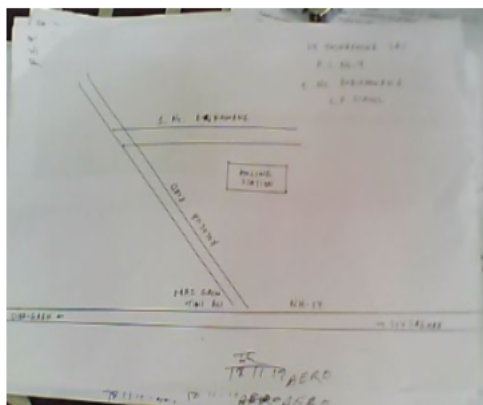

Nazri Naksha