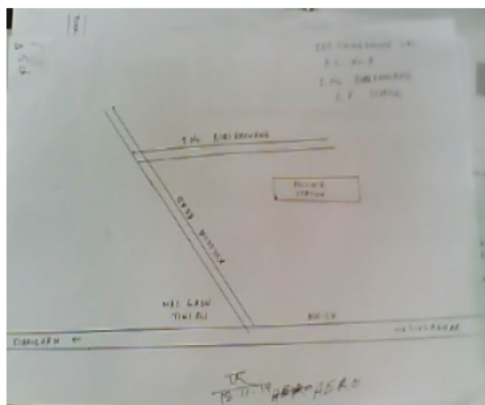

নিৰ্বাচক পঞ্জীয়ন বিষয়াৰ স্বাক্ষৰ

Nazri Naksha

Google Map View

Polling Station Building Front View

ভোটগ্ৰহন কেন্দ্ৰৰ সন্মুখৰ দৃশ্য

Cad View

Key MAP View

1 নাম : অমলতা বড়া স্বামীৰ নাম: পানীৰাম বড়া ঘৰ নং : ১ বয়স : ৪৯ লিঙ্গ : মহিলা	JSV8234591 ফটো উপলব্ধ	2 নাম : মুকন্দ বড়া পিতাৰ নাম: পানীৰাম বড়া ঘৰ নং : ১ বয়স : ৫৯ লিঙ্গ : পুৰুষ	JSV8234604 ফটো উপলব্ধ	3 নাম : তুলু বড়া স্বামীৰ নাম: মুকন্দ বড়া ঘৰ নং : ১ বয়স : ৫৪ লিঙ্গ : মহিলা	JSV8234615 ফটো উপলব্ধ
4 নাম : পবিত্ৰ বড়া পিতাৰ নাম: পানীৰাম বড়া ঘৰ নং : ১ বয়স : ৫৭ লিঙ্গ : পুৰুষ	JSV8234626 ফটো উপলব্ধ	5 নাম : চুনীল বড়া পিতাৰ নাম: পানীৰাম বড়া ঘৰ নং : ১ বয়স : ৫৫ লিঙ্গ : পুৰুষ	JSV8234648 ফটো উপলব্ধ	6 নাম : অৰ্চনা বড়া স্বামীৰ নাম: পবিত্ৰ বড়া ঘৰ নং : ১ বয়স : ৪৯ লিঙ্গ : মহিলা	JSV8234637 ফটো উপলব্ধ
7 নাম : চীমা বড়া স্বামীৰ নাম: চুনীল বড়া ঘৰ নং : ১ বয়স : ৩৯ লিঙ্গ : মহিলা	JSV8234660 ফটো উপলব্ধ	8 নাম : ৰহিত বড়া পিতাৰ নাম: পবিত্ৰ বড়া ঘৰ নং : ১ বয়স : ৩৩ লিঙ্গ : পুৰুষ	JSV0003048 ফটো উপলব্ধ	9 নাম : সত্যজীত বড়া পিতাৰ নাম: মুকন্দ বড়া ঘৰ নং : ১ বয়স : ৩২ লিঙ্গ : পুৰুষ	JSV0003596 ফটো উপলব্ধ
10 নাম : ৰিংকুমনি বড়া স্বামীৰ নাম: সত্যজীত বড়া ঘৰ নং : ১ বয়স : ২৪ লিঙ্গ : মহিলা	JSV1145358 ফটো উপলব্ধ	11 নাম : তীৰ্থনাথ সোনোৱাল পিতাৰ নাম: সুনীল বড়া ঘৰ নং : ১ বয়স : ২৪ লিঙ্গ : পুৰুষ	JSV0558197 ফটো উপলব্ধ	12 নাম : গৌৰীপ্ৰভা সোনোৱাল পিতাৰ নাম: সুনীল বড়া ঘৰ নং : ১ বয়স : ২৩ লিঙ্গ : মহিলা	JSV0355719 ফটো উপলব্ধ
13 নাম : ৰত্নেশ্বৰ বড়া পিতাৰ নাম: লক্ষীনাথ বড়া ঘৰ নং : ২ বয়স : ৪৯ লিঙ্গ : পুৰুষ	JSV0003049 ফটো উপলব্ধ	14 নাম : পূৰ্ণানন্দ সোনোৱাল পিতাৰ নাম: কালোবৰ সোনোৱাল ঘৰ নং : ২ বয়স : ৬৯ লিঙ্গ : পুৰুষ	JSV8234580 ফটো উপলব্ধ	15 নাম : ৰেণু বড়া স্বামীৰ নাম: ৰত্নেশ্বৰ বড়া ঘৰ নং : ২ বয়স : ৬৪ লিঙ্গ : মহিলা	JSV0003050 ফটো উপলব্ধ
16 নাম : প্ৰবিত্ৰা সোনোৱাল স্বামীৰ নাম: পূৰ্ণানন্দ সোনোৱাল ঘৰ নং : ২ বয়স : ৬১ লিঙ্গ : মহিলা	JSV8234682 ফটো উপলব্ধ	17 নাম : দীপাজলি বৰা সোনোৱাল স্বামীৰ নাম: যোগল বড়া ঘৰ নং : ২ বয়স : ৪৯ লিঙ্গ : মহিলা	JSV0003052 ফটো উপলব্ধ	18 নাম : মোহিনী মোহন বড়া পিতাৰ নাম: ৰত্নেশ্বৰ বড়া ঘৰ নং : ২ বয়স : ৪৫ লিঙ্গ : পুৰুষ	JSV0003053 ফটো উপলব্ধ
19 নাম : অমৃত প্ৰভা বড়া স্বামীৰ নাম: মোহিনীমোহন বড়া ঘৰ নং : ২ বয়স : ৪৩ লিঙ্গ : মহিলা	JSV0003054 ফটো উপলব্ধ	20 নাম : ৰাখী সোনোৱাল পিতাৰ নাম: পূৰ্ণানন্দ সোনোৱাল ঘৰ নং : ২ বয়স : ২৯ লিঙ্গ : মহিলা	JSV0054817 ফটো উপলব্ধ	21 নাম : চিন্ময় বড়া পিতাৰ নাম: যোগল কুমাৰ বড়া ঘৰ নং : ২ বয়স : ২৫ লিঙ্গ : পুৰুষ	JSV0540476 ফটো উপলব্ধ
22 নাম : ঋতুমনি শইকীয়া স্বামীৰ নাম: ত্ৰৈলোক্য শইকীয়া ঘৰ নং : ৩ বয়স : ৪৭ লিঙ্গ : মহিলা	JSV8234820 ফটো উপলব্ধ	23 নাম : নিপজ্যোতি শইকীয়া পিতাৰ নাম: ত্ৰৈলোক্য শইকীয়া ঘৰ নং : ৩ বয়স : ২৬ লিঙ্গ : পুৰুষ	JSV0083022 ফটো উপলব্ধ	24 নাম : দেবজিৎ সোনোৱাল পিতাৰ নাম: ত্ৰৈলোক্য শইকীয়া ঘৰ নং : ৩ বয়স : ২৪ লিঙ্গ : পুৰুষ	JSV0558189 ফটো উপলব্ধ
25 নাম : পৰিসূতা চেতিয়া শইকীয়া স্বামীৰ নাম: নিপজ্যোতি শইকীয়া ঘৰ নং : ৩ বয়স : ২১ লিঙ্গ : মহিলা	OHK001189 ফটো উপলব্ধ	# 26 নাম : মনমোহন শইকীয়া পিতাৰ নাম: ত্ৰৈলোক্য শইকীয়া ঘৰ নং : ৩ বয়স : ১৯ লিঙ্গ : পুৰুষ	OHK0075192 ফটো উপলব্ধ	27 নাম : নৰেশ্বৰ শইকীয়া পিতাৰ নাম: পদৰাম শইকীয়া ঘৰ নং : ৪ বয়স : ৬৯ লিঙ্গ : পুৰুষ	JSV0003058 ফটো উপলব্ধ
S 28 নাম : নাদকী সোনোৱাল স্বামীৰ নাম: মুকুট সোনোৱাল ঘৰ নং : ৪ বয়স : ৬৭ লিঙ্গ : মহিলা	JSV8234842 ফটো উপলব্ধ	29 নাম : নন্দেশ্বৰী শইকীয়া স্বামীৰ নাম: নৰেশ্বৰ শইকীয়া ঘৰ নং : ৪ বয়স : ৬৪ লিঙ্গ : মহিলা	JSV0003059 ফটো উপলব্ধ	30 নাম : বংশীধৰ সোনোৱাল পিতাৰ নাম: মুকুট সোনোৱাল ঘৰ নং : ৪ বয়স : ৪৫ লিঙ্গ : পুৰুষ	JSV0003060 ফটো উপলব্ধ