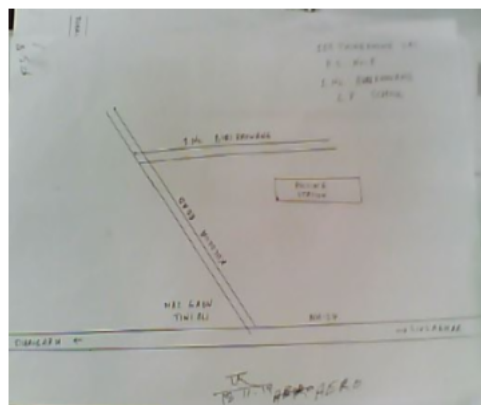

নিৰ্বাচক পঞ্জীয়ন বিষয়াৰ স্বাক্ষৰ

Nazri Naksha

Google Map View

Polling Station Building Front View

ভোটগ্ৰহন কেন্দ্ৰৰ সন্মুখৰ দৃশ্য

Cad View

Key MAP View

1 নাম : অমলতা বড়া স্বামীৰ নাম: পানীৰাম বড়া ঘৰ নং : ১ বয়স : ৪৯ লিঙ্গ : মহিলা	JSV8234591 ফটো উপলব্ধ	2 নাম : মুকন্দ বড়া পিতাৰ নাম: পানীৰাম বড়া ঘৰ নং : ১ বয়স : ৫৯ লিঙ্গ : পুৰুষ	JSV8234604 ফটো উপলব্ধ	3 নাম : তুলু বড়া স্বামীৰ নাম: মুকন্দ বড়া ঘৰ নং : ১ বয়স : ৫৪ লিঙ্গ : মহিলা	JSV8234615 ফটো উপলব্ধ
4 নাম : পবিত্ৰ বড়া পিতাৰ নাম: পানীৰাম বড়া ঘৰ নং : ১ বয়স : ৫৭ লিঙ্গ : পুৰুষ	JSV8234626 ফটো উপলব্ধ	5 নাম : চুনীল বড়া পিতাৰ নাম: পানীৰাম বড়া ঘৰ নং : ১ বয়স : ৫৫ লিঙ্গ : পুৰুষ	JSV8234648 ফটো উপলব্ধ	6 নাম : অৰ্চনা বড়া স্বামীৰ নাম: পবিত্ৰ বড়া ঘৰ নং : ১ বয়স : ৪৯ লিঙ্গ : মহিলা	JSV8234637 ফটো উপলব্ধ
7 নাম : চীমা বড়া স্বামীৰ নাম: চুনীল বড়া ঘৰ নং : ১ বয়স : ৩৯ লিঙ্গ : মহিলা	JSV8234660 ফটো উপলব্ধ	8 নাম : ৰহিত বড়া পিতাৰ নাম: পবিত্ৰ বড়া ঘৰ নং : ১ বয়স : ৩৩ লিঙ্গ : পুৰুষ	JSV0003048 ফটো উপলব্ধ	9 নাম : সত্যজীত বড়া পিতাৰ নাম: মুকন্দ বড়া ঘৰ নং : ১ বয়স : ৩২ লিঙ্গ : পুৰুষ	JSV0003596 ফটো উপলব্ধ
10 নাম : ৰিংকুমনি বড়া স্বামীৰ নাম: সত্যজীত বড়া ঘৰ নং : ১ বয়স : ২৪ লিঙ্গ : মহিলা	JSV1145358 ফটো উপলব্ধ	11 নাম : তীৰ্থনাথ সোনোৱাল পিতাৰ নাম: সুনীল বড়া ঘৰ নং : ১ বয়স : ২৪ লিঙ্গ : পুৰুষ	JSV0558197 ফটো উপলব্ধ	12 নাম : গৌৰীপ্ৰভা সোনোৱাল পিতাৰ নাম: সুনীল বড়া ঘৰ নং : ১ বয়স : ২৩ লিঙ্গ : মহিলা	JSV0355719 ফটো উপলব্ধ
13 নাম : ৰত্নেশ্বৰ বড়া পিতাৰ নাম: লক্ষীনাথ বড়া ঘৰ নং : ২ বয়স : ৪৯ লিঙ্গ : পুৰুষ	JSV0003049 ফটো উপলব্ধ	14 নাম : পূৰ্ণানন্দ সোনোৱাল পিতাৰ নাম: কালোবৰ সোনোৱাল ঘৰ নং : ২ বয়স : ৬৯ লিঙ্গ : পুৰুষ	JSV8234580 ফটো উপলব্ধ	15 নাম : ৰেণু বড়া স্বামীৰ নাম: ৰত্নেশ্বৰ বড়া ঘৰ নং : ২ বয়স : ৬৪ লিঙ্গ : মহিলা	JSV0003050 ফটো উপলব্ধ
16 নাম : প্ৰবিত্ৰা সোনোৱাল স্বামীৰ নাম: পূৰ্ণানন্দ সোনোৱাল ঘৰ নং : ২ বয়স : ৬১ লিঙ্গ : মহিলা	JSV8234682 ফটো উপলব্ধ	17 নাম : দীপাজলি বৰা সোনোৱাল স্বামীৰ নাম: যোগল বড়া ঘৰ নং : ২ বয়স : ৪৯ লিঙ্গ : মহিলা	JSV0003052 ফটো উপলব্ধ	18 নাম : মোহিনী মোহন বড়া পিতাৰ নাম: ৰত্নেশ্বৰ বড়া ঘৰ নং : ২ বয়স : ৪৫ লিঙ্গ : পুৰুষ	JSV0003053 ফটো উপলব্ধ
19 নাম : অমৃত প্ৰভা বড়া স্বামীৰ নাম: মোহিনীমোহন বড়া ঘৰ নং : ২ বয়স : ৪৩ লিঙ্গ : মহিলা	JSV0003054 ফটো উপলব্ধ	20 নাম : ৰাখী সোনোৱাল পিতাৰ নাম: পূৰ্ণানন্দ সোনোৱাল ঘৰ নং : ২ বয়স : ২৯ লিঙ্গ : মহিলা	JSV0054817 ফটো উপলব্ধ	21 নাম : চিন্ময় বড়া পিতাৰ নাম: যোগল কুমাৰ বড়া ঘৰ নং : ২ বয়স : ২৫ লিঙ্গ : পুৰুষ	JSV0540476 ফটো উপলব্ধ
22 নাম : ঋতুমনি শইকীয়া স্বামীৰ নাম: ত্ৰৈলোক্য শইকীয়া ঘৰ নং : ৩ বয়স : ৪৭ লিঙ্গ : মহিলা	JSV8234820 ফটো উপলব্ধ	23 নাম : নিপজ্যোতি শইকীয়া পিতাৰ নাম: ত্ৰৈলোক্য শইকীয়া ঘৰ নং : ৩ বয়স : ২৬ লিঙ্গ : পুৰুষ	JSV0083022 ফটো উপলব্ধ	24 নাম : দেবজিৎ সোনোৱাল পিতাৰ নাম: ত্ৰৈলোক্য শইকীয়া ঘৰ নং : ৩ বয়স : ২৪ লিঙ্গ : পুৰুষ	JSV0558189 ফটো উপলব্ধ
25 নাম : পৰিসূতা চেতিয়া শইকীয়া স্বামীৰ নাম: নিপজ্যোতি শইকীয়া ঘৰ নং : ৩ বয়স : ২১ লিঙ্গ : মহিলা	OHK001189 ফটো উপলব্ধ	# 26 নাম : মনমোহন শইকীয়া পিতাৰ নাম: ত্ৰৈলোক্য শইকীয়া ঘৰ নং : ৩ বয়স : ১৯ লিঙ্গ : পুৰুষ	OHK0075192 ফটো উপলব্ধ	27 নাম : নৰেশ্বৰ শইকীয়া পিতাৰ নাম: পদৰাম শইকীয়া ঘৰ নং : ৪ বয়স : ৬৯ লিঙ্গ : পুৰুষ	JSV0003058 ফটো উপলব্ধ
S 28 নাম : নাদকী সোনোৱাল স্বামীৰ নাম: মুকুট সোনোৱাল ঘৰ নং : ৪ বয়স : ৬৭ লিঙ্গ : মহিলা	JSV8234842 ফটো উপলব্ধ	29 নাম : নন্দেশ্বৰী শইকীয়া স্বামীৰ নাম: নৰেশ্বৰ শইকীয়া ঘৰ নং : ৪ বয়স : ৬৪ লিঙ্গ : মহিলা	JSV0003059 ফটো উপলব্ধ	30 নাম : বংশীধৰ সোনোৱাল পিতাৰ নাম: মুকুট সোনোৱাল ঘৰ নং : ৪ বয়স : ৪৫ লিঙ্গ : পুৰুষ	JSV0003060 ফটো উপলব্ধ