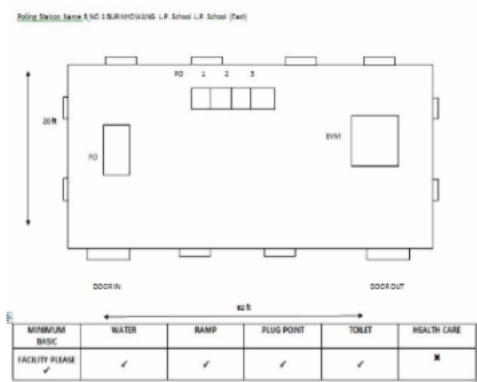

নিৰ্বাচক পঞ্জীয়ন বিষয়াৰ স্বাক্ষৰ

Nazri Naksha

Google Map View

Polling Station Building Front View

ভোটগ্ৰহন কেন্দ্ৰৰ সন্মুখৰ দৃশ্য

Cad View

Key MAP View

1 নাম : অমলতা বড়া স্বামীৰ নাম: পানীৰাম বড়া ঘৰ নং : ১ বয়স : ৪৯ লিঙ্গ : মহিলা	JSV8234591 ফটো উপলব্ধ	2 নাম : মুকন্দ বড়া পিতাৰ নাম: পানীৰাম বড়া ঘৰ নং : ১ বয়স : ৫৯ লিঙ্গ : পুৰুষ	JSV8234604 ফটো উপলব্ধ	3 নাম : তুলু বড়া স্বামীৰ নাম: মুকন্দ বড়া ঘৰ নং : ১ বয়স : ৫৪ লিঙ্গ : মহিলা	JSV8234615 ফটো উপলব্ধ
4 নাম : পবিত্ৰ বড়া পিতাৰ নাম: পানীৰাম বড়া ঘৰ নং : ১ বয়স : ৫৭ লিঙ্গ : পুৰুষ	JSV8234626 ফটো উপলব্ধ	5 নাম : চুনীল বড়া পিতাৰ নাম: পানীৰাম বড়া ঘৰ নং : ১ বয়স : ৫৫ লিঙ্গ : পুৰুষ	JSV8234648 ফটো উপলব্ধ	6 নাম : অৰ্চনা বড়া স্বামীৰ নাম: পবিত্ৰ বড়া ঘৰ নং : ১ বয়স : ৪৯ লিঙ্গ : মহিলা	JSV8234637 ফটো উপলব্ধ
7 নাম : চীমা বড়া স্বামীৰ নাম: চুনীল বড়া ঘৰ নং : ১ বয়স : ৩৯ লিঙ্গ : মহিলা	JSV8234660 ফটো উপলব্ধ	8 নাম : ৰহিত বড়া পিতাৰ নাম: পবিত্ৰ বড়া ঘৰ নং : ১ বয়স : ৩৩ লিঙ্গ : পুৰুষ	JSV0003048 ফটো উপলব্ধ	9 নাম : সত্যজীত বড়া পিতাৰ নাম: মুকন্দ বড়া ঘৰ নং : ১ বয়স : ৩২ লিঙ্গ : পুৰুষ	JSV0003596 ফটো উপলব্ধ
10 নাম : ৰিংকুমনি বড়া স্বামীৰ নাম: সত্যজীত বড়া ঘৰ নং : ১ বয়স : ২৪ লিঙ্গ : মহিলা	JSV1145358 ফটো উপলব্ধ	11 নাম : তীৰ্থনাথ সোনোৱাল পিতাৰ নাম: সুনীল বড়া ঘৰ নং : ১ বয়স : ২৪ লিঙ্গ : পুৰুষ	JSV0558197 ফটো উপলব্ধ	12 নাম : গৌৰীপ্ৰভা সোনোৱাল পিতাৰ নাম: সুনীল বড়া ঘৰ নং : ১ বয়স : ২৩ লিঙ্গ : মহিলা	JSV0355719 ফটো উপলব্ধ
13 নাম : ৰত্নেশ্বৰ বড়া পিতাৰ নাম: লক্ষীনাথ বড়া ঘৰ নং : ২ বয়স : ৪৯ লিঙ্গ : পুৰুষ	JSV0003049 ফটো উপলব্ধ	14 নাম : পূৰ্ণানন্দ সোনোৱাল পিতাৰ নাম: কালোবৰ সোনোৱাল ঘৰ নং : ২ বয়স : ৬৯ লিঙ্গ : পুৰুষ	JSV8234580 ফটো উপলব্ধ	15 নাম : ৰেণু বড়া স্বামীৰ নাম: ৰত্নেশ্বৰ বড়া ঘৰ নং : ২ বয়স : ৬৪ লিঙ্গ : মহিলা	JSV0003050 ফটো উপলব্ধ
16 নাম : প্ৰবিত্ৰা সোনোৱাল স্বামীৰ নাম: পূৰ্ণানন্দ সোনোৱাল ঘৰ নং : ২ বয়স : ৬১ লিঙ্গ : মহিলা	JSV8234682 ফটো উপলব্ধ	17 নাম : দীপাজলি বৰা সোনোৱাল স্বামীৰ নাম: যোগল বড়া ঘৰ নং : ২ বয়স : ৪৯ লিঙ্গ : মহিলা	JSV0003052 ফটো উপলব্ধ	18 নাম : মোহিনী মোহন বড়া পিতাৰ নাম: ৰত্নেশ্বৰ বড়া ঘৰ নং : ২ বয়স : ৪৫ লিঙ্গ : পুৰুষ	JSV0003053 ফটো উপলব্ধ
19 নাম : অমৃত প্ৰভা বড়া স্বামীৰ নাম: মোহিনীমোহন বড়া ঘৰ নং : ২ বয়স : ৪৩ লিঙ্গ : মহিলা	JSV0003054 ফটো উপলব্ধ	20 নাম : ৰাখী সোনোৱাল পিতাৰ নাম: পূৰ্ণানন্দ সোনোৱাল ঘৰ নং : ২ বয়স : ২৯ লিঙ্গ : মহিলা	JSV0054817 ফটো উপলব্ধ	21 নাম : চিন্ময় বড়া পিতাৰ নাম: যোগল কুমাৰ বড়া ঘৰ নং : ২ বয়স : ২৫ লিঙ্গ : পুৰুষ	JSV0540476 ফটো উপলব্ধ
22 নাম : ঋতুমনি শইকীয়া স্বামীৰ নাম: ত্ৰৈলোক্য শইকীয়া ঘৰ নং : ৩ বয়স : ৪৭ লিঙ্গ : মহিলা	JSV8234820 ফটো উপলব্ধ	23 নাম : নিপজ্যোতি শইকীয়া পিতাৰ নাম: ত্ৰৈলোক্য শইকীয়া ঘৰ নং : ৩ বয়স : ২৬ লিঙ্গ : পুৰুষ	JSV0083022 ফটো উপলব্ধ	24 নাম : দেবজিৎ সোনোৱাল পিতাৰ নাম: ত্ৰৈলোক্য শইকীয়া ঘৰ নং : ৩ বয়স : ২৪ লিঙ্গ : পুৰুষ	JSV0558189 ফটো উপলব্ধ
25 নাম : পৰিসূতা চেতিয়া শইকীয়া স্বামীৰ নাম: নিপজ্যোতি শইকীয়া ঘৰ নং : ৩ বয়স : ২১ লিঙ্গ : মহিলা	OHK001189 ফটো উপলব্ধ	# 26 নাম : মনমোহন শইকীয়া পিতাৰ নাম: ত্ৰৈলোক্য শইকীয়া ঘৰ নং : ৩ বয়স : ১৯ লিঙ্গ : পুৰুষ	OHK0075192 ফটো উপলব্ধ	27 নাম : নৰেশ্বৰ শইকীয়া পিতাৰ নাম: পদৰাম শইকীয়া ঘৰ নং : ৪ বয়স : ৬৯ লিঙ্গ : পুৰুষ	JSV0003058 ফটো উপলব্ধ
S 28 নাম : নাদকী সোনোৱাল স্বামীৰ নাম: মুকুট সোনোৱাল ঘৰ নং : ৪ বয়স : ৬৭ লিঙ্গ : মহিলা	JSV8234842 ফটো উপলব্ধ	29 নাম : নন্দেশ্বৰী শইকীয়া স্বামীৰ নাম: নৰেশ্বৰ শইকীয়া ঘৰ নং : ৪ বয়স : ৬৪ লিঙ্গ : মহিলা	JSV0003059 ফটো উপলব্ধ	30 নাম : বংশীধৰ সোনোৱাল পিতাৰ নাম: মুকুট সোনোৱাল ঘৰ নং : ৪ বয়স : ৪৫ লিঙ্গ : পুৰুষ	JSV0003060 ফটো উপলব্ধ