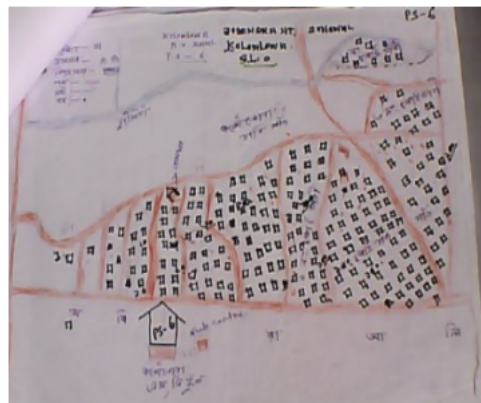

নিৰ্বাচক পঞ্জীয়ন বিষয়াৰ স্বাক্ষৰ

Nazri Naksha

Google Map View

Polling Station Building Front View

ভোটগ্ৰহন কেন্দ্ৰৰ সন্মুখৰ দৃশ্য

Cad View

Key MAP View

1 নাম : মহেশ নাইক পিতাৰ নাম: লক্ষীৰাম বাউৰী ঘৰ নং : ১ বয়স : 60 লিঙ্গ : পুৰুষ	JSV0002195 ফটো উপলব্ধ	2 নাম : বৰ্ণু নাইক পিতাৰ নাম: মহেল নাইক ঘৰ নং : ১ বয়স : 32 লিঙ্গ : পুৰুষ	JSV0201947 ফটো উপলব্ধ	3 নাম : বুপালী নাইক স্বামীৰ নাম: বৰ্ণু নাইক ঘৰ নং : ১ বয়স : 31 লিঙ্গ : মহিলা	JSV0201988 ফটো উপলব্ধ
4 নাম : জয়শ্ৰী বড়া পিতাৰ নাম: সৰ্বেশ্বৰ বড়া ঘৰ নং : ১ বয়স : 26 লিঙ্গ : মহিলা	JSV0493346 ফটো উপলব্ধ	5 নাম : লক্ষী নায়ক স্বামীৰ নাম: পৰাগ নায়ক ঘৰ নং : 01ক বয়স : 25 লিঙ্গ : মহিলা	OHK0133801 ফটো উপলব্ধ	6 নাম : বাতুল নায়ক পিতাৰ নাম: গনেশ নায়ক ঘৰ নং : ১ক বয়স : 27 লিঙ্গ : পুৰুষ	JSV0355487 ফটো উপলব্ধ
7 নাম : পৰাগ নায়ক পিতাৰ নাম: গনেশ নায়ক ঘৰ নং : ১ক বয়স : 26 লিঙ্গ : পুৰুষ	JSV0583146 ফটো উপলব্ধ	8 নাম : ববীতা নাইক স্বামীৰ নাম: গনেশ নাইক ঘৰ নং : ১ক বয়স : 26 লিঙ্গ : মহিলা	JSV0355602 ফটো উপলব্ধ	9 নাম : লক্ষী নায়ক স্বামীৰ নাম: পৰাগ নায়ক ঘৰ নং : ১ক বয়স : 25 লিঙ্গ : মহিলা	OHK0123208 ফটো উপলব্ধ
R 10 নাম : ললিতা নাইক স্বামীৰ নাম: গনেশ নাইক ঘৰ নং : ১ক বয়স : 60 লিঙ্গ : মহিলা	JSV0002197 ফটো উপলব্ধ	S 11 নাম : বাল নাইক স্বামীৰ নাম: চিদাম নাইক ঘৰ নং : ২ বয়স : 90 লিঙ্গ : মহিলা	JSV6234646 ফটো উপলব্ধ	12 নাম : উলোচন নাইক পিতাৰ নাম: চিদাম নাইক ঘৰ নং : ২ বয়স : 60 লিঙ্গ : পুৰুষ	JSV0002198 ফটো উপলব্ধ
13 নাম : মনেশ্বৰী নাইক স্বামীৰ নাম: উলোচন নাইক ঘৰ নং : ২ বয়স : 55 লিঙ্গ : মহিলা	JSV0002199 ফটো উপলব্ধ	14 নাম : অমৰ নাইক পিতাৰ নাম: উলেশ্বন নাইক ঘৰ নং : ২ বয়স : 40 লিঙ্গ : পুৰুষ	JSV0002200 ফটো উপলব্ধ	15 নাম : লক্ষ্মীনাথ নাইক পিতাৰ নাম: উলোচন নাইক ঘৰ নং : ২ বয়স : 38 লিঙ্গ : পুৰুষ	JSV0002201 ফটো উপলব্ধ
16 নাম : মামণি নাইক স্বামীৰ নাম: অমৰ নাইক ঘৰ নং : ২ বয়স : 34 লিঙ্গ : মহিলা	JSV0244038 ফটো উপলব্ধ	17 নাম : জানমনি নাইক স্বামীৰ নাম: লক্ষীনাথ নাইক ঘৰ নং : ২ বয়স : 31 লিঙ্গ : মহিলা	JSV0002202 ফটো উপলব্ধ	18 নাম : অনীতা নাইক স্বামীৰ নাম: বিশ্বজিৎ নাইক ঘৰ নং : ২ বয়স : 28 লিঙ্গ : মহিলা	JSV0081554 ফটো উপলব্ধ
R 19 নাম : বাজেশ্বৰ নাইক পিতাৰ নাম: দুয়োধন নাইক ঘৰ নং : ৩ বয়স : 80 লিঙ্গ : পুৰুষ	JSV6234657 ফটো উপলব্ধ	20 নাম : যশোদা নাইক স্বামীৰ নাম: বাজেশ্বৰ নাইক ঘৰ নং : ৩ বয়স : 75 লিঙ্গ : মহিলা	JSV0002203 ফটো উপলব্ধ	21 নাম : নিৰ্মল নাইক পিতাৰ নাম: বাজেশ্বৰ নাইক ঘৰ নং : ৩ বয়স : 55 লিঙ্গ : পুৰুষ	JSV0002204 ফটো উপলব্ধ
22 নাম : সাদৰী নাইক স্বামীৰ নাম: নিৰ্মল নাইক ঘৰ নং : ৩ বয়স : 50 লিঙ্গ : মহিলা	JSV0002205 ফটো উপলব্ধ	23 নাম : বাজু নাইক পিতাৰ নাম: নিৰ্মল নাইক ঘৰ নং : ৩ বয়স : 33 লিঙ্গ : পুৰুষ	JSV0184549 ফটো উপলব্ধ	24 নাম : মমি নাইক স্বামীৰ নাম: জোন্তি নাইক ঘৰ নং : ৩ বয়স : 33 লিঙ্গ : মহিলা	JSV0184366 ফটো উপলব্ধ
25 নাম : জোন্তি নাইক পিতাৰ নাম: নিৰ্মল নাইক ঘৰ নং : ৩ বয়স : 32 লিঙ্গ : পুৰুষ	JSV0184408 ফটো উপলব্ধ	26 নাম : বিটমনি নাইক স্বামীৰ নাম: বাজু নাইক ঘৰ নং : ৩ বয়স : 31 লিঙ্গ : মহিলা	JSV0184499 ফটো উপলব্ধ	27 নাম : ললিতা নাইক পিতাৰ নাম: নিৰ্মল নাইক ঘৰ নং : ৩ বয়স : 26 লিঙ্গ : মহিলা	JSV0081711 ফটো উপলব্ধ
28 নাম : আকাশ নাইক পিতাৰ নাম: নিৰ্মল নাইক ঘৰ নং : 3 বয়স : 25 লিঙ্গ : পুৰুষ	OHK0058164 ফটো উপলব্ধ	29 নাম : নীলমনি মানকী স্বামীৰ নাম: আকাশ নাইক ঘৰ নং : 3 বয়স : 22 লিঙ্গ : মহিলা	OHK0107318 ফটো উপলব্ধ	30 নাম : কমল নাইক পিতাৰ নাম: বাজেশ্বৰ নাইক ঘৰ নং : ৩ক বয়স : 60 লিঙ্গ : পুৰুষ	JSV0002206 ফটো উপলব্ধ