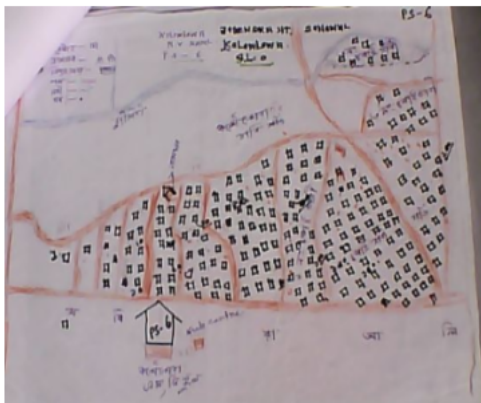

Nazri Naksha