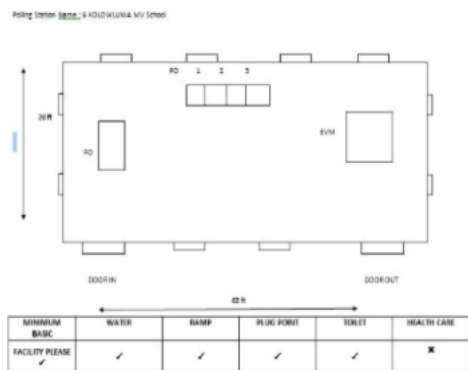

নিৰ্বাচক পঞ্জীয়ন বিষয়াৰ স্বাক্ষৰ

Nazri Naksha

Google Map View

Polling Station Building Front View

ভোটগ্ৰহন কেন্দ্ৰৰ সন্মুখৰ দৃশ্য

Cad View

Key MAP View

1 নাম : মহেশ নাইক পিতাৰ নাম: লক্ষীৰাম বাউৰী ঘৰ নং : ১ বয়স : 60 লিঙ্গ : পুৰুষ	JSV0002195 ফটো উপলব্ধ	2 নাম : বৰ্ণু নাইক পিতাৰ নাম: মহেল নাইক ঘৰ নং : ১ বয়স : 32 লিঙ্গ : পুৰুষ	JSV0201947 ফটো উপলব্ধ	3 নাম : বুপালী নাইক স্বামীৰ নাম: বৰ্ণু নাইক ঘৰ নং : ১ বয়স : 31 লিঙ্গ : মহিলা	JSV0201988 ফটো উপলব্ধ
4 নাম : জয়শ্ৰী বড়া পিতাৰ নাম: সৰ্বেশ্বৰ বড়া ঘৰ নং : ১ বয়স : 26 লিঙ্গ : মহিলা	JSV0493346 ফটো উপলব্ধ	5 নাম : লক্ষী নায়ক স্বামীৰ নাম: পৰাগ নায়ক ঘৰ নং : 01ক বয়স : 25 লিঙ্গ : মহিলা	OHK0133801 ফটো উপলব্ধ	6 নাম : বাতুল নায়ক পিতাৰ নাম: গনেশ নায়ক ঘৰ নং : ১ক বয়স : 27 লিঙ্গ : পুৰুষ	JSV0355487 ফটো উপলব্ধ
7 নাম : পৰাগ নায়ক পিতাৰ নাম: গনেশ নায়ক ঘৰ নং : ১ক বয়স : 26 লিঙ্গ : পুৰুষ	JSV0583146 ফটো উপলব্ধ	8 নাম : ববীতা নাইক স্বামীৰ নাম: গনেশ নাইক ঘৰ নং : ১ক বয়স : 26 লিঙ্গ : মহিলা	JSV0355602 ফটো উপলব্ধ	9 নাম : লক্ষী নায়ক স্বামীৰ নাম: পৰাগ নায়ক ঘৰ নং : ১ক বয়স : 25 লিঙ্গ : মহিলা	OHK0123208 ফটো উপলব্ধ
R 10 নাম : ললিতা নাইক স্বামীৰ নাম: গনেশ নাইক ঘৰ নং : ১ক বয়স : 60 লিঙ্গ : মহিলা	JSV0002197 ফটো উপলব্ধ	S 11 নাম : বাল নাইক স্বামীৰ নাম: চিদাম নাইক ঘৰ নং : ২ বয়স : 90 লিঙ্গ : মহিলা	JSV6234646 ফটো উপলব্ধ	12 নাম : উলোচন নাইক পিতাৰ নাম: চিদাম নাইক ঘৰ নং : ২ বয়স : 60 লিঙ্গ : পুৰুষ	JSV0002198 ফটো উপলব্ধ
13 নাম : মনেশ্বৰী নাইক স্বামীৰ নাম: উলোচন নাইক ঘৰ নং : ২ বয়স : 55 লিঙ্গ : মহিলা	JSV0002199 ফটো উপলব্ধ	14 নাম : অমৰ নাইক পিতাৰ নাম: উলেশ্বন নাইক ঘৰ নং : ২ বয়স : 40 লিঙ্গ : পুৰুষ	JSV0002200 ফটো উপলব্ধ	15 নাম : লক্ষ্মীনাথ নাইক পিতাৰ নাম: উলোচন নাইক ঘৰ নং : ২ বয়স : 38 লিঙ্গ : পুৰুষ	JSV0002201 ফটো উপলব্ধ
16 নাম : মামণি নাইক স্বামীৰ নাম: অমৰ নাইক ঘৰ নং : ২ বয়স : 34 লিঙ্গ : মহিলা	JSV0244038 ফটো উপলব্ধ	17 নাম : জানমনি নাইক স্বামীৰ নাম: লক্ষীনাথ নাইক ঘৰ নং : ২ বয়স : 31 লিঙ্গ : মহিলা	JSV0002202 ফটো উপলব্ধ	18 নাম : অনীতা নাইক স্বামীৰ নাম: বিশ্বজিৎ নাইক ঘৰ নং : ২ বয়স : 28 লিঙ্গ : মহিলা	JSV0081554 ফটো উপলব্ধ
R 19 নাম : বাজেশ্বৰ নাইক পিতাৰ নাম: দুয়োধন নাইক ঘৰ নং : ৩ বয়স : 80 লিঙ্গ : পুৰুষ	JSV6234657 ফটো উপলব্ধ	20 নাম : যশোদা নাইক স্বামীৰ নাম: বাজেশ্বৰ নাইক ঘৰ নং : ৩ বয়স : 75 লিঙ্গ : মহিলা	JSV0002203 ফটো উপলব্ধ	21 নাম : নিৰ্মল নাইক পিতাৰ নাম: বাজেশ্বৰ নাইক ঘৰ নং : ৩ বয়স : 55 লিঙ্গ : পুৰুষ	JSV0002204 ফটো উপলব্ধ
22 নাম : সাদৰী নাইক স্বামীৰ নাম: নিৰ্মল নাইক ঘৰ নং : ৩ বয়স : 50 লিঙ্গ : মহিলা	JSV0002205 ফটো উপলব্ধ	23 নাম : বাজু নাইক পিতাৰ নাম: নিৰ্মল নাইক ঘৰ নং : ৩ বয়স : 33 লিঙ্গ : পুৰুষ	JSV0184549 ফটো উপলব্ধ	24 নাম : মমি নাইক স্বামীৰ নাম: জোন্তি নাইক ঘৰ নং : ৩ বয়স : 33 লিঙ্গ : মহিলা	JSV0184366 ফটো উপলব্ধ
25 নাম : জোন্তি নাইক পিতাৰ নাম: নিৰ্মল নাইক ঘৰ নং : ৩ বয়স : 32 লিঙ্গ : পুৰুষ	JSV0184408 ফটো উপলব্ধ	26 নাম : বিটমনি নাইক স্বামীৰ নাম: বাজু নাইক ঘৰ নং : ৩ বয়স : 31 লিঙ্গ : মহিলা	JSV0184499 ফটো উপলব্ধ	27 নাম : ললিতা নাইক পিতাৰ নাম: নিৰ্মল নাইক ঘৰ নং : ৩ বয়স : 26 লিঙ্গ : মহিলা	JSV0081711 ফটো উপলব্ধ
28 নাম : আকাশ নাইক পিতাৰ নাম: নিৰ্মল নাইক ঘৰ নং : 3 বয়স : 25 লিঙ্গ : পুৰুষ	OHK0058164 ফটো উপলব্ধ	29 নাম : নীলমনি মানকী স্বামীৰ নাম: আকাশ নাইক ঘৰ নং : 3 বয়স : 22 লিঙ্গ : মহিলা	OHK0107318 ফটো উপলব্ধ	30 নাম : কমল নাইক পিতাৰ নাম: বাজেশ্বৰ নাইক ঘৰ নং : ৩ক বয়স : 60 লিঙ্গ : পুৰুষ	JSV0002206 ফটো উপলব্ধ