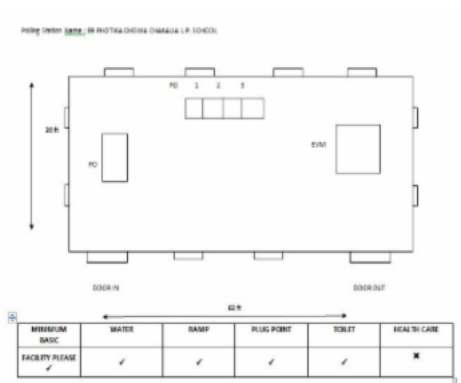

নিৰ্বাচক পঞ্জীয়ন বিষয়াৰ স্বাক্ষৰ

Nazri Naksha

Google Map View

Polling Station Building Front View

ভোটগ্ৰহন কেন্দ্ৰৰ সন্মুখৰ দৃশ্য

Cad View

Key MAP View

1 नाम : विष्णु गणै पिताः नाम : उपेन्द्र नाथ गणै घर नं : 00 वयस : 51 लिङ्ग : पुरुष	DDB0483867 फोटो उपलब्ध	2 नाम : लोचना आहोम स्वामीः नाम : उपेन्द्र आहोम घर नं : 00 वयस : 43 लिङ्ग : महिला	DDB0483883 फोटो उपलब्ध	3 नाम : उपेन्द्र आहोम पिताः नाम : तर्बुण चन्द्र आहोम घर नं : 00 वयस : 41 लिङ्ग : पुरुष	DDB0483875 फोटो उपलब्ध
4 नाम : पार्थ प्रतिम दास पिताः नाम : तेलिया दास घर नं : 00 वयस : 22 लिङ्ग : पुरुष	DDB1786409 फोटो उपलब्ध	5 नाम : जितेन फुकन पिताः नाम : डिवेश्वर फुकन घर नं : 1 वयस : 57 लिङ्ग : पुरुष	DDB1737037 फोटो उपलब्ध	6 नाम : थुलन दिहिसीया पिताः नाम : डिवेश्वर दिहिसीया घर नं : 1 वयस : 54 लिङ्ग : पुरुष	DDB8842646 फोटो उपलब्ध
7 नाम : दिपाली फुकन स्वामीः नाम : जितेन फुकन घर नं : 1 वयस : 51 लिङ्ग : महिला	DDB1737048 फोटो उपलब्ध	8 नाम : फारिदा बेगम स्वामीः नाम : जर्बब खान घर नं : 1 वयस : 38 लिङ्ग : महिला	OHK0063842 फोटो उपलब्ध	9 नाम : तपन फुकन पिताः नाम : जितेन फुकन घर नं : 1 वयस : 31 लिङ्ग : पुरुष	DDB0000836 फोटो उपलब्ध
10 नाम : एलडिच फुकन पिताः नाम : जितेन फुकन घर नं : 1 वयस : 28 लिङ्ग : पुरुष	DDB0001289 फोटो उपलब्ध	11 नाम : बितुमनि गणै स्वामीः नाम : अङ्गन कुमाः बबुरा घर नं : 1 वयस : 27 लिङ्ग : महिला	OHK0122572 फोटो उपलब्ध	12 नाम : अविनाश दिहिसीया पिताः नाम : थुलन दिहिसीया घर नं : 1 वयस : 25 लिङ्ग : पुरुष	DDB0456319 फोटो उपलब्ध
# 13 नाम : लीला दिहिसीया स्वामीः नाम : थुलन दिहिसीया घर नं : 02 वयस : 58 लिङ्ग : महिला	DDB0285569 फोटो उपलब्ध	14 नाम : मनिषा दिहिसीया पिताः नाम : थुलन दिहिसीया घर नं : 02 वयस : 28 लिङ्ग : महिला	DDB0285577 फोटो उपलब्ध	15 नाम : प्रफुल्ल फुकन स्वामीः नाम : टुपिधर फुकन घर नं : 3 वयस : 71 लिङ्ग : महिला	DDB0402198 फोटो उपलब्ध
16 नाम : प्रदीप फुकन पिताः नाम : टुपिधर फुकन घर नं : 03 वयस : 57 लिङ्ग : पुरुष	DDB0285585 फोटो उपलब्ध	17 नाम : जन फुकन स्वामीः नाम : प्रदीप फुकन घर नं : 03 वयस : 47 लिङ्ग : महिला	DDB0285619 फोटो उपलब्ध	18 नाम : निकि फुकन पिताः नाम : प्रदीप फुकन घर नं : 3 वयस : 27 लिङ्ग : महिला	DDB0402651 फोटो उपलब्ध
19 नाम : प्रबाल फुकन पिताः नाम : प्रदीप फुकन घर नं : 3 वयस : 22 लिङ्ग : पुरुष	DDB0532887 फोटो उपलब्ध	20 नाम : नर नाथ बबुरा पिताः नाम : डम्बरु बाम बबुरा घर नं : 8 वयस : 72 लिङ्ग : पुरुष	DDB0080309 फोटो उपलब्ध	21 नाम : इता बबुरा स्वामीः नाम : नरनाथ बबुरा घर नं : 8 वयस : 68 लिङ्ग : महिला	DDB0080317 फोटो उपलब्ध
22 नाम : दुलाल बबुरा पिताः नाम : नरनाथ बबुरा घर नं : 8 वयस : 35 लिङ्ग : पुरुष	DDB0080739 फोटो उपलब्ध	23 नाम : अमिया बबुरा स्वामीः नाम : अर्बुन चन्द्र बबुरा घर नं : 9 वयस : 58 लिङ्ग : महिला	DDB1737208 फोटो उपलब्ध	24 नाम : अर्बुन चन्द्र बबुरा पिताः नाम : फाटक चन्द्र बबुरा घर नं : 9 वयस : 55 लिङ्ग : पुरुष	DDB8842748 फोटो उपलब्ध
25 नाम : बङ्गन छेत्री पिताः नाम : डीम बाहादुर छेत्री घर नं : 9 वयस : 47 लिङ्ग : पुरुष	DDB8835061 फोटो उपलब्ध	26 नाम : मेनका छेत्री स्वामीः नाम : बङ्गन छेत्री घर नं : 9 वयस : 41 लिङ्ग : महिला	DDB8835072 फोटो उपलब्ध	27 नाम : बिणा गणै स्वामीः नाम : तर्बुण दिहिसीया घर नं : 10 वयस : 53 लिङ्ग : महिला	DDB0285726 फोटो उपलब्ध
28 नाम : युथिका दिहिसीया पिताः नाम : तर्बुण दिहिसीया घर नं : 10 वयस : 32 लिङ्ग : महिला	DDB0285825 फोटो उपलब्ध	R 29 नाम : निहारिका बुढागोहाई स्वामीः नाम : कर्कण दिहिसीया घर नं : 10 वयस : 29 लिङ्ग : महिला	DDB0401893 फोटो उपलब्ध	30 नाम : निहारिका बुढागोहाई स्वामीः नाम : कर्कण बुढागोहाई घर नं : 10 वयस : 29 लिङ्ग : महिला	DDB0327239 फोटो उपलब्ध