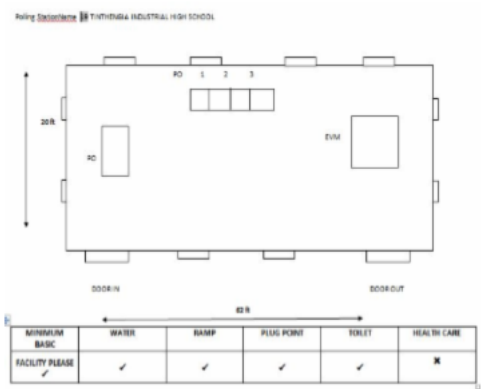

নিৰ্বাচক পঞ্জীয়ন বিষয়াৰ স্বাক্ষৰ

Nazri Naksha

Google Map View

Polling Station Building Front View

ভোটগ্ৰহন কেন্দ্ৰৰ সন্মুখৰ দৃশ্য

Cad View

Key MAP View

S	1	JSV1341022
নাম : মনমতী শইকিয়া স্বামীৰ নাম : লক্ষ্মী প্ৰচাদ শইকিয়া ঘৰ নং : 1 বয়স : 64 লিঙ্গ : মহিলা		
ফটো উপলব্ধ		