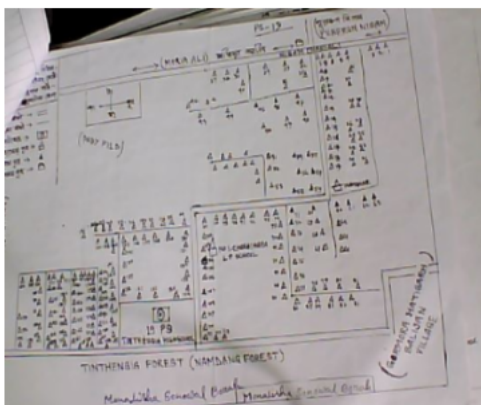

ভোটাৰ তালিকা 2026 S03 অসম

বিধানসভা সমষ্টিৰ নম্বৰ, নাম আৰু সংৰক্ষণৰ স্থিতি : 91 - টিংখং (সাধাৰণ)		খণ্ড নং : 53			
এই বিধানসভা সমষ্টিত কোন সংসদীয় সমষ্টিৰ অন্তৰ্গত তাৰ নম্বৰ, নাম আৰু সংৰক্ষণ স্থিতি : 13 - ডিব্ৰুগড় (সাধাৰণ)					
1. সংশোধনৰ বিৱৰণ					
সংশোধনৰ বছৰ	2026	তালিকাৰ চিনাক্তকৰণ			
ভিত্তি তাৰিখ	01-04-2026	বিশেষ সংশোধন, 2026 চনৰ পূৰ্বৰ 2025 চনৰ মূল তালিকাৰ লগত থকা সংযোজন সমূহ একত্ৰিতকৰণ কৰা তালিকা।			
সংশোধনৰ প্ৰকাৰ	বিশেষ সংশোধন 2026				
প্ৰকাশনৰ তাৰিখ	23-03-2026				
2. খণ্ড আৰু ভোটগ্ৰহন কেন্দ্ৰৰ বিৱৰণ					
খণ্ডৰ অন্তৰ্গত এলেকা সমূহৰ নম্বৰ আৰু নাম					
1-1নং চবাইহাবি					
2-1নং বৌমাৰী					
3-2নং বৌমাৰী					
4-3নং বৌমাৰী					
	মূল চহৰ/গাওঁ	: ৩ নং বৌমাৰী			
	ৱাৰ্ড নং	:			
	ডাকঘৰ	: খোৱাং			
	পুলিচ থানা	: খোৱাং			
	ব্লক	: খোৱাং			
	ৰাজহ চক্ৰ	: মৰান			
	জিলা	: ডিব্ৰুগড়			
	পিনকোড	: 785675			
3. ভোটগ্ৰহন কেন্দ্ৰৰ বিৱৰণ					
ভোটগ্ৰহন কেন্দ্ৰৰ নম্বৰ আৰু নাম :		ভোটগ্ৰহন কেন্দ্ৰৰ প্ৰকাৰ (পুৰুষ/মহিলা/সাধাৰণ)		সাধাৰণ	
53 - তিনঠেঙীয়া ইণ্ডাস্ট্ৰিয়েল হাইস্কুল		খণ্ডৰ অন্তৰ্গত সহায়ক ভোটগ্ৰহন কেন্দ্ৰৰ সংখ্যা :		0	
ভোটগ্ৰহন কেন্দ্ৰৰ ঠিকনা :					
তিনঠেঙীয়া ইণ্ডাস্ট্ৰিয়েল হাইস্কুল, ৰুম ১, ৩ নং বৌমাৰী					
4. ভোটাৰৰ সংখ্যা					
আৰম্ভনি ক্ৰমিক নং	শেষ ক্ৰমিক নং	মুঠ ভোটাৰ			
নং		পুৰুষ	মহিলা	৩য় লিঙ্গ	মুঠ
1	1131	492	555	0	1047

নিৰ্বাচক পঞ্জীয়ন বিষয়াৰ স্বাক্ষৰ

Nazri Naksha

Google Map View

Polling Station Building Front View

ভোটগ্ৰহন কেন্দ্ৰৰ সন্মুখৰ দৃশ্য

Cad View

Key MAP View

S	1	JSV1341022
নাম : মনমতী শইকিয়া স্বামীৰ নাম : লক্ষ্মী প্ৰচাদ শইকিয়া ঘৰ নং : 1 বয়স : 64 লিঙ্গ : মহিলা		
ফটো উপলব্ধ		