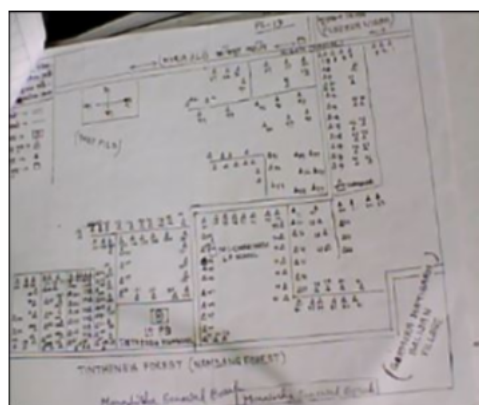

নিৰ্বাচক পঞ্জীয়ন বিষয়াৰ স্বাক্ষৰ

Nazri Naksha

Google Map View

Polling Station Building Front View

ভোটগ্ৰহন কেন্দ্ৰৰ সন্মুখৰ দৃশ্য

Cad View

Key MAP View

S	1	JSV1341022
নাম : মনমতী শইকিয়া স্বামীৰ নাম : লক্ষ্মী প্ৰচাদ শইকিয়া ঘৰ নং : 1 বয়স : 64 লিঙ্গ : মহিলা		
ফটো উপলব্ধ		