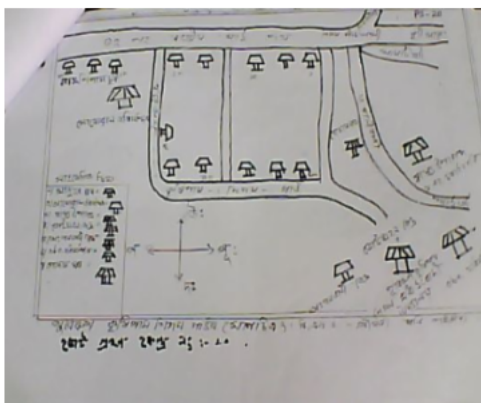

Nazri Naksha