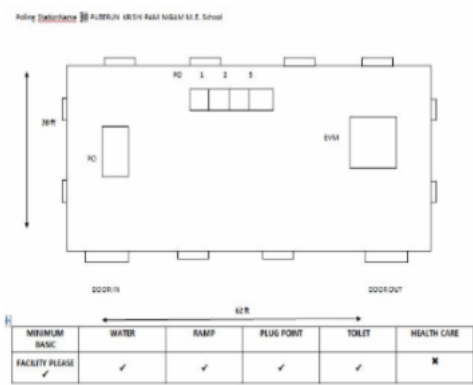

নিৰ্বাচক পঞ্জীয়ন বিষয়াৰ স্বাক্ষৰ

Nazri Naksha

Google Map View

Polling Station Building Front View

ভোটগ্ৰহন কেন্দ্ৰৰ সন্মুখৰ দৃশ্য

Cad View

Key MAP View

| | | | | | |
|--|--------------------------|--|--------------------------|--|--------------------------|
| 1 নাম : মনোজ সোনোৱাল পিতাৰ নাম: লেমোধৰ সোনোৱাল ঘৰ নং : 2 বয়স : 66 লিঙ্গ : পুৰুষ | JSV1937355 ফটো উপলব্ধ | 2 নাম : মঞ্জলা চেলেং সোনোৱাল স্বামীৰ নাম: আকাশ সোনোৱাল ঘৰ নং : 2 বয়স : 44 লিঙ্গ : মহিলা | JSV0243816 ফটো উপলব্ধ | 3 নাম : স্বাধীন সোনোৱাল স্বামীৰ নাম: মনোজ সোনোৱাল ঘৰ নং : 2 বয়স : 43 লিঙ্গ : মহিলা | JSV1937388 ফটো উপলব্ধ |
| 4 নাম : লিতা সোনোৱাল স্বামীৰ নাম: স্বাধীন সোনোৱাল ঘৰ নং : 2 বয়স : 42 লিঙ্গ : মহিলা | JSV0053769 ফটো উপলব্ধ | 5 নাম : আকাশ সোনোৱাল পিতাৰ নাম: মনোজ সোনোৱাল ঘৰ নং : 2 বয়স : 37 লিঙ্গ : পুৰুষ | JSV1937399 ফটো উপলব্ধ | 6 নাম : জিন্টু সোনোৱাল পিতাৰ নাম: মনুজ সোনোৱাল ঘৰ নং : 2 বয়স : 35 লিঙ্গ : পুৰুষ | JSV0349985 ফটো উপলব্ধ |
| 7 নাম : ভাইনা সোনোৱাল পিতাৰ নাম: মনোজ সোনোৱাল ঘৰ নং : 2 বয়স : 29 লিঙ্গ : পুৰুষ | JSV0244236 ফটো উপলব্ধ | 8 নাম : চিৱানী সোনোৱাল স্বামীৰ নাম: ভাইনা সোনোৱাল ঘৰ নং : 2 বয়স : 26 লিঙ্গ : মহিলা | JSV0244509 ফটো উপলব্ধ | 9 নাম : সমীৰণ সোনোৱাল পিতাৰ নাম: স্বাধীন সোনোৱাল ঘৰ নং : 2 বয়স : 19 লিঙ্গ : পুৰুষ | OHK0095935 ফটো উপলব্ধ |
| 10 নাম : পূৰ্বী বড়া স্বামীৰ নাম: বুদ্ধম বড়া ঘৰ নং : 3 বয়স : 44 লিঙ্গ : মহিলা | JSV1937413 ফটো উপলব্ধ | 11 নাম : বুদ্ধম বড়া পিতাৰ নাম: সত্য নাথ বড়া ঘৰ নং : 3 বয়স : 41 লিঙ্গ : পুৰুষ | JSV1937402 ফটো উপলব্ধ | 12 নাম : তৰুণ বড়া পিতাৰ নাম: বুদ্ধম বড়া ঘৰ নং : 3 বয়স : 33 লিঙ্গ : পুৰুষ | JSV1941282 ফটো উপলব্ধ |
| 13 নাম : প্ৰিয়ান্বী বড়া স্বামীৰ নাম: তৰুণ বড়া ঘৰ নং : 3 বয়স : 28 লিঙ্গ : মহিলা | JSV0087809 ফটো উপলব্ধ | 14 নাম : ভোলা হাজৰিকা পিতাৰ নাম: ভলক হাজৰিকা ঘৰ নং : 8 বয়স : 64 লিঙ্গ : পুৰুষ | JSV1937424 ফটো উপলব্ধ | 15 নাম : ললু হাজৰিকা পিতাৰ নাম: ভোলা হাজৰিকা ঘৰ নং : 8 বয়স : 37 লিঙ্গ : পুৰুষ | JSV1937446 ফটো উপলব্ধ |
| 16 নাম : নিকীতা হাজৰিকা স্বামীৰ নাম: লুলু হাজৰিকা ঘৰ নং : 8 বয়স : 33 লিঙ্গ : মহিলা | JSV1941408 ফটো উপলব্ধ | 17 নাম : নন্দী হাজৰিকা পিতাৰ নাম: কুলা হাজৰিকা ঘৰ নং : 5 বয়স : 72 লিঙ্গ : পুৰুষ | JSV1937457 ফটো উপলব্ধ | 18 নাম : জলি হাজৰিকা স্বামীৰ নাম: বগাধৰ হাজৰিকা ঘৰ নং : 5 বয়স : 40 লিঙ্গ : মহিলা | JSV0471151 ফটো উপলব্ধ |
| 19 নাম : বীণা সোনোৱাল স্বামীৰ নাম: বিমল সোনোৱাল ঘৰ নং : 5 বয়স : 32 লিঙ্গ : মহিলা | JSV0469593 ফটো উপলব্ধ | 20 নাম : বিমল সোনোৱাল পিতাৰ নাম: নন্দী সোনোৱাল ঘৰ নং : 5 বয়স : 31 লিঙ্গ : পুৰুষ | JSV0469965 ফটো উপলব্ধ | 21 নাম : বগাধৰ হাজৰিকা পিতাৰ নাম: নন্দী হাজৰিকা ঘৰ নং : 5 বয়স : 39 লিঙ্গ : পুৰুষ | JSV1937515 ফটো উপলব্ধ |
| 22 নাম : দীপজ্যোতি হাজৰিকা মাতৃৰ নাম: জলি হাজৰিকা ঘৰ নং : 5 বয়স : 19 লিঙ্গ : পুৰুষ | OHK0096990 ফটো উপলব্ধ | 23 নাম : দোলেন হাজৰিকা পিতাৰ নাম: নন্দী হাজৰিকা ঘৰ নং : 5 বয়স : 43 লিঙ্গ : পুৰুষ | JSV1937479 ফটো উপলব্ধ | 24 নাম : দিপালি হাজৰিকা স্বামীৰ নাম: দোলেন হাজৰিকা ঘৰ নং : 5 বয়স : 41 লিঙ্গ : মহিলা | JSV1937480 ফটো উপলব্ধ |
| 25 নাম : মনিন্দ্ৰ হাজৰিকা পিতাৰ নাম: নন্দী হাজৰিকা ঘৰ নং : 5 বয়স : 41 লিঙ্গ : পুৰুষ | JSV1937491 ফটো উপলব্ধ | 26 নাম : অৰমিলা হাজৰিকা স্বামীৰ নাম: মনিন্দ্ৰ হাজৰিকা ঘৰ নং : 5 বয়স : 40 লিঙ্গ : মহিলা | JSV1937504 ফটো উপলব্ধ | 27 নাম : দেবজিত হাজৰিকা মাতৃৰ নাম: অৰমিলা হাজৰিকা ঘৰ নং : 5 বয়স : 20 লিঙ্গ : পুৰুষ | OHK0096768 ফটো উপলব্ধ |
| 28 নাম : গুণ হাজৰিকা পিতাৰ নাম: মদন হাজৰিকা ঘৰ নং : 6 বয়স : 84 লিঙ্গ : পুৰুষ | JSV1937526 ফটো উপলব্ধ | 29 নাম : বিনোদ হাজৰিকা পিতাৰ নাম: গুণ হাজৰিকা ঘৰ নং : 6 বয়স : 61 লিঙ্গ : পুৰুষ | JSV1937548 ফটো উপলব্ধ | 30 নাম : জয়ন্ত হাজৰিকা পিতাৰ নাম: গুণ হাজৰিকা ঘৰ নং : 6 বয়স : 57 লিঙ্গ : পুৰুষ | JSV1937560 ফটো উপলব্ধ |