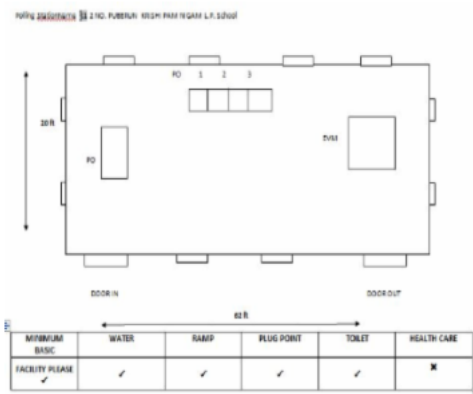

নিৰ্বাচক পঞ্জীয়ন বিষয়াৰ স্বাক্ষৰ

Nazri Naksha

Google Map View

Polling Station Building Front View

ভোটগ্রহন কেন্দ্ৰৰ সন্মুখৰ দৃশ্য

Cad View

Key MAP View

1 নাম : তপন পাংগিং পিতাৰ নাম: পদ্মধৰ পাংগিং ঘৰ নং : 1 বয়স : 44 লিঙ্গ : পুৰুষ	JSV1934561 ফটো উপলব্ধ	2 নাম : ৰঞ্জিতা পাংগিং স্বামীৰ নাম: তপন পাংগিং ঘৰ নং : 1 বয়স : 40 লিঙ্গ : মহিলা	JSV1934572 ফটো উপলব্ধ	3 নাম : প্ৰেমানন্দ পাংগিং পিতাৰ নাম: টুকুলোক পাংগিং ঘৰ নং : 1 বয়স : 33 লিঙ্গ : পুৰুষ	JSV1940949 ফটো উপলব্ধ
4 নাম : মুনীন্দ পাংগিং পিতাৰ নাম: টুকুলোক পাংগিং ঘৰ নং : 1 বয়স : 31 লিঙ্গ : পুৰুষ	JSV1940905 ফটো উপলব্ধ	5 নাম : জুলি টায়ে পাংগিং স্বামীৰ নাম: মুনীন্দ পাংগিং ঘৰ নং : 1 বয়স : 29 লিঙ্গ : মহিলা	JSV0001388 ফটো উপলব্ধ	6 নাম : দীপ্তি চুংক্ৰাং পাংগিং স্বামীৰ নাম: প্ৰেমানন্দ পাংগিং ঘৰ নং : 1 বয়স : 28 লিঙ্গ : মহিলা	JSV0378711 ফটো উপলব্ধ
7 নাম : সত্যানন্দ কলিতা পিতাৰ নাম: হৰেণ কলিতা ঘৰ নং : 1 বয়স : 24 লিঙ্গ : পুৰুষ	JSV1124098 ফটো উপলব্ধ	8 নাম : ৰাতুল পাংগিং পিতাৰ নাম: তপন পাংগিং ঘৰ নং : 1 বয়স : 22 লিঙ্গ : পুৰুষ	OHK0010397 ফটো উপলব্ধ	9 নাম : পদ্মা কুমাৰী পাংগিং স্বামীৰ নাম: টুকুলোক পাংগিং ঘৰ নং : 1 বয়স : 50 লিঙ্গ : মহিলা	JSV1934607 ফটো উপলব্ধ
10 নাম : সনত টায়ে পিতাৰ নাম: কাম্পৰাম টায়ে ঘৰ নং : 2 বয়স : 59 লিঙ্গ : পুৰুষ	JSV1934629 ফটো উপলব্ধ	11 নাম : অঞ্জনা মিলি দাৰিক স্বামীৰ নাম: নিৰণ দাৰিক ঘৰ নং : 2 বয়স : 57 লিঙ্গ : মহিলা	JSV1940767 ফটো উপলব্ধ	12 নাম : অনিমা টায়ে স্বামীৰ নাম: সনত টায়ে ঘৰ নং : 2 বয়স : 51 লিঙ্গ : মহিলা	JSV1934630 ফটো উপলব্ধ
13 নাম : অলিধৰ টায়ে পিতাৰ নাম: সোনত টায়ে ঘৰ নং : 2 বয়স : 30 লিঙ্গ : পুৰুষ	JSV0087213 ফটো উপলব্ধ	14 নাম : সংগীতা টায়ে স্বামীৰ নাম: অলিধৰ টায়ে ঘৰ নং : 2 বয়স : 28 লিঙ্গ : মহিলা	JSV7786023 ফটো উপলব্ধ	15 নাম : নয়নমণি টায়ে পিতাৰ নাম: সুনত টায়ে ঘৰ নং : 2 বয়স : 27 লিঙ্গ : মহিলা	JSV0088062 ফটো উপলব্ধ
16 নাম : গিৰিন টায়ে পিতাৰ নাম: সনত টায়ে ঘৰ নং : 2 বয়স : 26 লিঙ্গ : পুৰুষ	JSV7786015 ফটো উপলব্ধ	17 নাম : ভৈৰব পাংগিং পিতাৰ নাম: নেপালী পাংগিং ঘৰ নং : 2 বয়স : 22 লিঙ্গ : পুৰুষ	OHK0031195 ফটো উপলব্ধ	18 নাম : জোনমণি কামান টায়ে স্বামীৰ নাম: গিৰিন টায়ে ঘৰ নং : 2 বয়স : 20 লিঙ্গ : মহিলা	OHK0095141 ফটো উপলব্ধ
19 নাম : মনি ৰাম পাংগিং পিতাৰ নাম: নেপালী পাংগিং ঘৰ নং : 2 বয়স : 19 লিঙ্গ : পুৰুষ	OHK0134098 ফটো উপলব্ধ	20 নাম : ক্ষেত্ৰধৰ টায়ে পিতাৰ নাম: অতুল টায়ে ঘৰ নং : 2 বয়স : 27 লিঙ্গ : পুৰুষ	JSV0088401 ফটো উপলব্ধ	21 নাম : পদ্মা পাৰ টায়ে স্বামীৰ নাম: ক্ষেত্ৰধৰ টায়ে ঘৰ নং : 2 বয়স : 28 লিঙ্গ : মহিলা	JSV7785884 ফটো উপলব্ধ
22 নাম : ৰূপালী য়েইন পাংগিং স্বামীৰ নাম: ৰূপম পাংগিং ঘৰ নং : 2 বয়স : 27 লিঙ্গ : মহিলা	OHK0042556 ফটো উপলব্ধ	23 নাম : ৰাজীৱ কলিতা পিতাৰ নাম: ধমেশ্বৰ কলিতা ঘৰ নং : 2 বয়স : 21 লিঙ্গ : পুৰুষ	OHK0031120 ফটো উপলব্ধ	24 নাম : সৰ্বানন্দ টায়ে পিতাৰ নাম: অতুল টায়ে ঘৰ নং : 2 বয়স : 25 লিঙ্গ : পুৰুষ	JSV0418764 ফটো উপলব্ধ
25 নাম : অতুল টায়ে পিতাৰ নাম: কাম্পৰাম টায়ে ঘৰ নং : 2 বয়স : 54 লিঙ্গ : পুৰুষ	JSV1934641 ফটো উপলব্ধ	26 নাম : ইলা টায়ে স্বামীৰ নাম: অতুল টায়ে ঘৰ নং : 2 বয়স : 49 লিঙ্গ : মহিলা	JSV1934652 ফটো উপলব্ধ	27 নাম : পদ্মা টায়ে স্বামীৰ নাম: প্ৰদীপ টায়ে ঘৰ নং : 3 বয়স : 54 লিঙ্গ : মহিলা	JSV1934674 ফটো উপলব্ধ
28 নাম : মমী লোচন দাৰিক স্বামীৰ নাম: সুৰেশ দাৰিক ঘৰ নং : 3 বয়স : 37 লিঙ্গ : মহিলা	JSV1940803 ফটো উপলব্ধ	29 নাম : মাইনা টায়ে স্বামীৰ নাম: ৰাজেশ্বৰ টায়ে ঘৰ নং : 3 বয়স : 28 লিঙ্গ : মহিলা	JSV0353219 ফটো উপলব্ধ	30 নাম : ৰাজেশ্বৰ টায়ে পিতাৰ নাম: প্ৰদীপ টায়ে ঘৰ নং : 3 বয়স : 27 লিঙ্গ : পুৰুষ	JSV0088203 ফটো উপলব্ধ