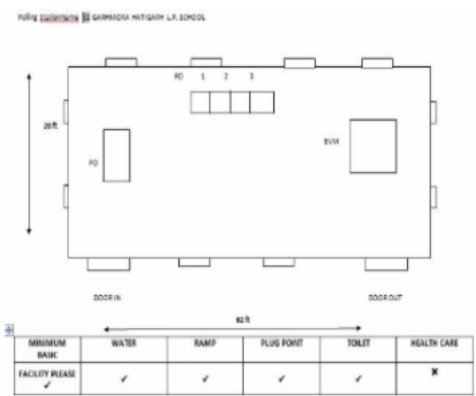

নিৰ্বাচক পঞ্জীয়ন বিষয়াৰ স্বাক্ষৰ

Nazri Naksha

Google Map View

Polling Station Building Front View

ভোটগ্রহন কেন্দ্ৰৰ সন্মুখৰ দৃশ্য

Cad View

Key MAP View

S	1	JSV0273888
নাম : ববিতা ডেকা বৰুৱা পিতাৰ নাম: ৰাজু ডেকা বৰুৱা ঘৰ নং : 00 বয়স : 32 লিঙ্গ : মহিলা	ফটো উপলব্ধ	