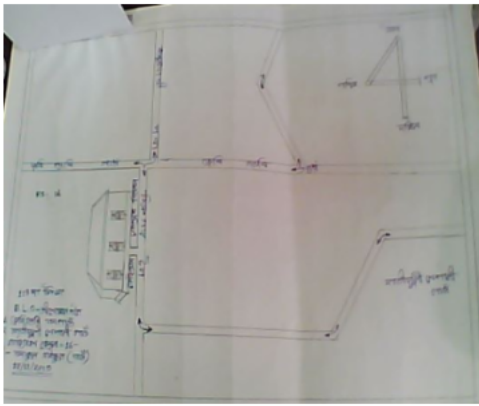

নিৰ্বাচক পঞ্জীয়ন বিষয়াৰ স্বাক্ষৰ

Nazri Naksha

Google Map View

Polling Station Building Front View

ভোটগ্ৰহন কেন্দ্ৰৰ সন্মুখৰ দৃশ্য

Cad View

Key MAP View

1 নাম : পদ্মা গগৈ স্বামীৰ নাম: ঘনকান্ত গগৈ ঘৰ নং : 1 বয়স : 52 লিঙ্গ : মহিলা	JSV0006188 ফটো উপলব্ধ	2 নাম : সোনত গগৈ পিতাৰ নাম: লম্বোধৰ গগৈ ঘৰ নং : 1 বয়স : 46 লিঙ্গ : পুৰুষ	JSV1534572 ফটো উপলব্ধ	3 নাম : ধীৰোমনি গগৈ স্বামীৰ নাম: সোণত গগৈ ঘৰ নং : 1 বয়স : 44 লিঙ্গ : মহিলা	JSV0006190 ফটো উপলব্ধ
4 নাম : সুমন গগৈ পিতাৰ নাম: ঘনকান্ত গগৈ ঘৰ নং : 1 বয়স : 37 লিঙ্গ : পুৰুষ	JSV0006191 ফটো উপলব্ধ	5 নাম : দীপজ্যোতি গগৈ পিতাৰ নাম: ঘনকান্ত গগৈ ঘৰ নং : 1 বয়স : 33 লিঙ্গ : পুৰুষ	JSV0006192 ফটো উপলব্ধ	6 নাম : হেমাশ্ৰী গগৈ স্বামীৰ নাম: দীপজ্যোতি গগৈ ঘৰ নং : 1 বয়স : 26 লিঙ্গ : মহিলা	JSV0271262 ফটো উপলব্ধ
7 নাম : ডিম্পল গগৈ পিতাৰ নাম: সুনত গগৈ ঘৰ নং : 1 বয়স : 24 লিঙ্গ : মহিলা	JSV7768278 ফটো উপলব্ধ	8 নাম : দিপাংক গগৈ পিতাৰ নাম: সোনত গগৈ ঘৰ নং : 1 বয়স : 21 লিঙ্গ : পুৰুষ	JSV7765472 ফটো উপলব্ধ	9 নাম : মীনা গগৈ স্বামীৰ নাম: কমল গগৈ ঘৰ নং : 2 বয়স : 59 লিঙ্গ : মহিলা	JSV0006193 ফটো উপলব্ধ
10 নাম : দীপক গগৈ পিতাৰ নাম: কমল গগৈ ঘৰ নং : 2 বয়স : 44 লিঙ্গ : পুৰুষ	JSV0006194 ফটো উপলব্ধ	11 নাম : নিৰ্মালী ফুকন গগৈ স্বামীৰ নাম: দীপক গগৈ ঘৰ নং : 2 বয়স : 43 লিঙ্গ : মহিলা	JSV0006195 ফটো উপলব্ধ	# 12 নাম : বুদ্ধেশ্বৰ গগৈ পিতাৰ নাম: কমল গগৈ ঘৰ নং : 2 বয়স : 42 লিঙ্গ : পুৰুষ	JSV0006196 ফটো উপলব্ধ
13 নাম : ৰাজীৱ গগৈ পিতাৰ নাম: কমল গগৈ ঘৰ নং : 2 বয়স : 40 লিঙ্গ : পুৰুষ	JSV1534652 ফটো উপলব্ধ	14 নাম : জোনাস্ৰী গগৈ স্বামীৰ নাম: ৰাজীৱ গগৈ ঘৰ নং : 2 বয়স : 38 লিঙ্গ : মহিলা	JSV0101592 ফটো উপলব্ধ	15 নাম : বৰ্ণালী গগৈ স্বামীৰ নাম: বুদ্ধেশ্বৰ গগৈ ঘৰ নং : 2 বয়স : 32 লিঙ্গ : মহিলা	JSV0054338 ফটো উপলব্ধ
16 নাম : মনিকা গগৈ স্বামীৰ নাম: উমেশ গগৈ ঘৰ নং : 3 বয়স : 47 লিঙ্গ : মহিলা	JSV0006198 ফটো উপলব্ধ	17 নাম : উমেশ গগৈ পিতাৰ নাম: সুখেশ্বৰ গগৈ ঘৰ নং : 3 বয়স : 46 লিঙ্গ : পুৰুষ	JSV0006199 ফটো উপলব্ধ	18 নাম : আনন্দ গগৈ পিতাৰ নাম: সুখেশ্বৰ গগৈ ঘৰ নং : 3 বয়স : 44 লিঙ্গ : পুৰুষ	JSV0006200 ফটো উপলব্ধ
19 নাম : স্বপ্না গগৈ স্বামীৰ নাম: আনন্দ গগৈ ঘৰ নং : 3 বয়স : 42 লিঙ্গ : মহিলা	JSV0006201 ফটো উপলব্ধ	20 নাম : ৰূপান্ত গগৈ পিতাৰ নাম: আনন্দ গগৈ ঘৰ নং : 3 বয়স : 28 লিঙ্গ : পুৰুষ	JSV0102053 ফটো উপলব্ধ	# 21 নাম : শুভমবিতা গগৈ পিতাৰ নাম: উমেশ গগৈ ঘৰ নং : 3 বয়স : 19 লিঙ্গ : মহিলা	OHK0131680 ফটো উপলব্ধ
22 নাম : কলিয়া দোলাকাষৰীয়া পিতাৰ নাম: গেলধৰ দোলাকাষৰীয়া ঘৰ নং : 8 বয়স : 64 লিঙ্গ : পুৰুষ	JSV0006202 ফটো উপলব্ধ	23 নাম : জেউতী দোলাকাষৰীয়া পিতাৰ নাম: কলিমা দোলাকাষৰীয়া ঘৰ নং : 8 বয়স : 62 লিঙ্গ : মহিলা	JSV1534721 ফটো উপলব্ধ	24 নাম : পল্লৱী গগৈ দোলাকাষৰীয়া স্বামীৰ নাম: প্ৰাঞ্জল দোলাকাষৰীয়া ঘৰ নং : 8 বয়স : 31 লিঙ্গ : মহিলা	JSV0363994 ফটো উপলব্ধ
25 নাম : পবিত্ৰ দোলাকাষৰীয়া পিতাৰ নাম: কলিয়া দোলাকাষৰীয়া ঘৰ নং : 8 বয়স : 30 লিঙ্গ : পুৰুষ	JSV0101295 ফটো উপলব্ধ	26 নাম : প্ৰাঞ্জল দোলাকাষৰীয়া পিতাৰ নাম: কলিয়া দোলাকাষৰীয়া ঘৰ নং : 8 বয়স : 25 লিঙ্গ : পুৰুষ	JSV0358507 ফটো উপলব্ধ	27 নাম : গনিতা দোলাকাষৰীয়া স্বামীৰ নাম: কেশৰাম দোলাকাষৰীয়া ঘৰ নং : 5 বয়স : 71 লিঙ্গ : মহিলা	JSV0006203 ফটো উপলব্ধ
28 নাম : ধৰ্মেন্দ্ৰ দোলাকাষৰীয়া পিতাৰ নাম: কেশৰাম দোলাকাষৰীয়া ঘৰ নং : 5 বয়স : 42 লিঙ্গ : পুৰুষ	JSV0006204 ফটো উপলব্ধ	29 নাম : ৰমেন দোলাকাষৰীয়া পিতাৰ নাম: কেশৰাম দোলাকাষৰীয়া ঘৰ নং : 5 বয়স : 40 লিঙ্গ : পুৰুষ	JSV0006206 ফটো উপলব্ধ	30 নাম : জীনা তামাং স্বামীৰ নাম: মন বাহাদুৰ তামাং ঘৰ নং : 5 বয়স : 39 লিঙ্গ : মহিলা	JSV0006207 ফটো উপলব্ধ