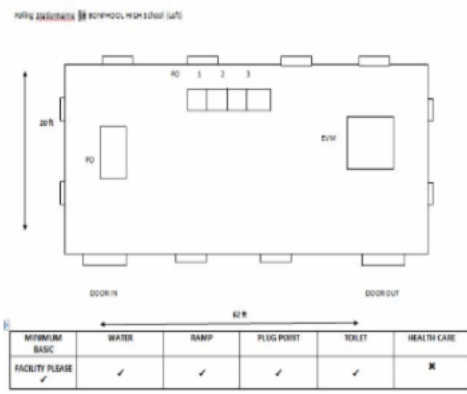

নিৰ্বাচক পঞ্জীয়ন বিষয়াৰ স্বাক্ষৰ

Nazri Naksha

Google Map View

Polling Station Building Front View

ভোটগ্ৰহন কেন্দ্ৰৰ সন্মুখৰ দৃশ্য

Cad View

Key MAP View

1 নাম : পদ্মা গগৈ স্বামীৰ নাম: ঘনকান্ত গগৈ ঘৰ নং : 1 বয়স : 52 লিঙ্গ : মহিলা	JSV0006188 ফটো উপলব্ধ	2 নাম : সোনত গগৈ পিতাৰ নাম: লম্বোধৰ গগৈ ঘৰ নং : 1 বয়স : 46 লিঙ্গ : পুৰুষ	JSV1534572 ফটো উপলব্ধ	3 নাম : ধীৰোমনি গগৈ স্বামীৰ নাম: সোণত গগৈ ঘৰ নং : 1 বয়স : 44 লিঙ্গ : মহিলা	JSV0006190 ফটো উপলব্ধ
4 নাম : সুমন গগৈ পিতাৰ নাম: ঘনকান্ত গগৈ ঘৰ নং : 1 বয়স : 37 লিঙ্গ : পুৰুষ	JSV0006191 ফটো উপলব্ধ	5 নাম : দীপজ্যোতি গগৈ পিতাৰ নাম: ঘনকান্ত গগৈ ঘৰ নং : 1 বয়স : 33 লিঙ্গ : পুৰুষ	JSV0006192 ফটো উপলব্ধ	6 নাম : হেমাশ্ৰী গগৈ স্বামীৰ নাম: দীপজ্যোতি গগৈ ঘৰ নং : 1 বয়স : 26 লিঙ্গ : মহিলা	JSV0271262 ফটো উপলব্ধ
7 নাম : ডিম্পল গগৈ পিতাৰ নাম: সুনত গগৈ ঘৰ নং : 1 বয়স : 24 লিঙ্গ : মহিলা	JSV7768278 ফটো উপলব্ধ	8 নাম : দিপাংক গগৈ পিতাৰ নাম: সোনত গগৈ ঘৰ নং : 1 বয়স : 21 লিঙ্গ : পুৰুষ	JSV7765472 ফটো উপলব্ধ	9 নাম : মীনা গগৈ স্বামীৰ নাম: কমল গগৈ ঘৰ নং : 2 বয়স : 59 লিঙ্গ : মহিলা	JSV0006193 ফটো উপলব্ধ
10 নাম : দীপক গগৈ পিতাৰ নাম: কমল গগৈ ঘৰ নং : 2 বয়স : 44 লিঙ্গ : পুৰুষ	JSV0006194 ফটো উপলব্ধ	11 নাম : নিৰ্মালী ফুকন গগৈ স্বামীৰ নাম: দীপক গগৈ ঘৰ নং : 2 বয়স : 43 লিঙ্গ : মহিলা	JSV0006195 ফটো উপলব্ধ	# 12 নাম : বুদ্ধেশ্বৰ গগৈ পিতাৰ নাম: কমল গগৈ ঘৰ নং : 2 বয়স : 42 লিঙ্গ : পুৰুষ	JSV0006196 ফটো উপলব্ধ
13 নাম : ৰাজীৱ গগৈ পিতাৰ নাম: কমল গগৈ ঘৰ নং : 2 বয়স : 40 লিঙ্গ : পুৰুষ	JSV1534652 ফটো উপলব্ধ	14 নাম : জোনাস্ৰী গগৈ স্বামীৰ নাম: ৰাজীৱ গগৈ ঘৰ নং : 2 বয়স : 38 লিঙ্গ : মহিলা	JSV0101592 ফটো উপলব্ধ	15 নাম : বৰ্ণালী গগৈ স্বামীৰ নাম: বুদ্ধেশ্বৰ গগৈ ঘৰ নং : 2 বয়স : 32 লিঙ্গ : মহিলা	JSV0054338 ফটো উপলব্ধ
16 নাম : মনিকা গগৈ স্বামীৰ নাম: উমেশ গগৈ ঘৰ নং : 3 বয়স : 47 লিঙ্গ : মহিলা	JSV0006198 ফটো উপলব্ধ	17 নাম : উমেশ গগৈ পিতাৰ নাম: সুখেশ্বৰ গগৈ ঘৰ নং : 3 বয়স : 46 লিঙ্গ : পুৰুষ	JSV0006199 ফটো উপলব্ধ	18 নাম : আনন্দ গগৈ পিতাৰ নাম: সুখেশ্বৰ গগৈ ঘৰ নং : 3 বয়স : 44 লিঙ্গ : পুৰুষ	JSV0006200 ফটো উপলব্ধ
19 নাম : স্বপ্না গগৈ স্বামীৰ নাম: আনন্দ গগৈ ঘৰ নং : 3 বয়স : 42 লিঙ্গ : মহিলা	JSV0006201 ফটো উপলব্ধ	20 নাম : ৰূপান্ত গগৈ পিতাৰ নাম: আনন্দ গগৈ ঘৰ নং : 3 বয়স : 28 লিঙ্গ : পুৰুষ	JSV0102053 ফটো উপলব্ধ	# 21 নাম : শুভমবিতা গগৈ পিতাৰ নাম: উমেশ গগৈ ঘৰ নং : 3 বয়স : 19 লিঙ্গ : মহিলা	OHK0131680 ফটো উপলব্ধ
22 নাম : কলিয়া দোলাকাষৰীয়া পিতাৰ নাম: গেলধৰ দোলাকাষৰীয়া ঘৰ নং : 8 বয়স : 64 লিঙ্গ : পুৰুষ	JSV0006202 ফটো উপলব্ধ	23 নাম : জেউতী দোলাকাষৰীয়া পিতাৰ নাম: কলিমা দোলাকাষৰীয়া ঘৰ নং : 8 বয়স : 62 লিঙ্গ : মহিলা	JSV1534721 ফটো উপলব্ধ	24 নাম : পল্লৱী গগৈ দোলাকাষৰীয়া স্বামীৰ নাম: প্ৰাঞ্জল দোলাকাষৰীয়া ঘৰ নং : 8 বয়স : 31 লিঙ্গ : মহিলা	JSV0363994 ফটো উপলব্ধ
25 নাম : পবিত্ৰ দোলাকাষৰীয়া পিতাৰ নাম: কলিয়া দোলাকাষৰীয়া ঘৰ নং : 8 বয়স : 30 লিঙ্গ : পুৰুষ	JSV0101295 ফটো উপলব্ধ	26 নাম : প্ৰাঞ্জল দোলাকাষৰীয়া পিতাৰ নাম: কলিয়া দোলাকাষৰীয়া ঘৰ নং : 8 বয়স : 25 লিঙ্গ : পুৰুষ	JSV0358507 ফটো উপলব্ধ	27 নাম : গনিতা দোলাকাষৰীয়া স্বামীৰ নাম: কেশৰাম দোলাকাষৰীয়া ঘৰ নং : 5 বয়স : 71 লিঙ্গ : মহিলা	JSV0006203 ফটো উপলব্ধ
28 নাম : ধৰ্মেন্দ্ৰ দোলাকাষৰীয়া পিতাৰ নাম: কেশৰাম দোলাকাষৰীয়া ঘৰ নং : 5 বয়স : 42 লিঙ্গ : পুৰুষ	JSV0006204 ফটো উপলব্ধ	29 নাম : ৰমেন দোলাকাষৰীয়া পিতাৰ নাম: কেশৰাম দোলাকাষৰীয়া ঘৰ নং : 5 বয়স : 40 লিঙ্গ : পুৰুষ	JSV0006206 ফটো উপলব্ধ	30 নাম : জীনা তামাং স্বামীৰ নাম: মন বাহাদুৰ তামাং ঘৰ নং : 5 বয়স : 39 লিঙ্গ : মহিলা	JSV0006207 ফটো উপলব্ধ