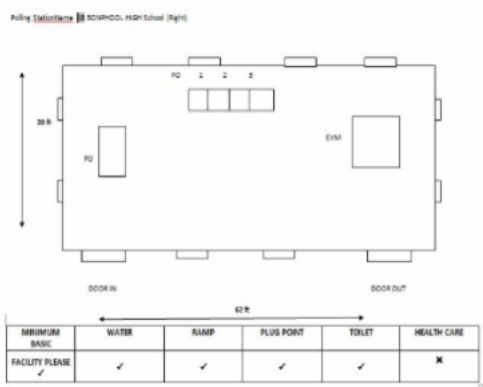

নিৰ্বাচক পঞ্জীয়ন বিষয়াৰ স্বাক্ষৰ

Nazri Naksha

Google Map View

Polling Station Building Front View

ভোটগ্ৰহন কেন্দ্ৰৰ সন্মুখৰ দৃশ্য

Cad View

Key MAP View

1 নাম : মহেন্দ্ৰ তামুলী পিতাৰ নাম: পদ্মধৰ তামুলী ঘৰ নং : 1 বয়স : 79 লিঙ্গ : পুৰুষ	JSV0006964 ফটো উপলব্ধ	2 নাম : ঘনুচা তামুলী স্বামীৰ নাম: মহেন্দ্ৰ তামুলী ঘৰ নং : 1 বয়স : 72 লিঙ্গ : মহিলা	JSV0006965 ফটো উপলব্ধ	S 3 নাম : জ্যোতি মথি সন্দিকৈ স্বামীৰ নাম: কুলেশ্বৰ সন্দিকৈ ঘৰ নং : 1 বয়স : 25 লিঙ্গ : মহিলা	JSV0446906 ফটো উপলব্ধ
4 নাম : বিজমনি ভূঞা পিতাৰ নাম: পুৰুলু ভূঞা ঘৰ নং : 01 বয়স : 20 লিঙ্গ : মহিলা	OHK0074765 ফটো উপলব্ধ	5 নাম : ধনেশ্বৰ দত্ত পিতাৰ নাম: চন্দ্ৰধৰ দত্ত ঘৰ নং : 2 বয়স : 66 লিঙ্গ : পুৰুষ	JSV0006966 ফটো উপলব্ধ	# 6 নাম : জ্যোৎস্না দত্ত স্বামীৰ নাম: ধনেশ্বৰ দত্ত ঘৰ নং : 2 বয়স : 65 লিঙ্গ : মহিলা	JSV1734618 ফটো উপলব্ধ
# 7 নাম : চৈতন্য নাৰায়ণ দত্ত পিতাৰ নাম: ধনেশ্বৰ দত্ত ঘৰ নং : 2 বয়স : 44 লিঙ্গ : পুৰুষ	JSV1734629 ফটো উপলব্ধ	# 8 নাম : লোনা গগৈ দত্ত স্বামীৰ নাম: চৈতন্য নাৰায়ণ দত্ত ঘৰ নং : 2 বয়স : 26 লিঙ্গ : মহিলা	JSV0255612 ফটো উপলব্ধ	S2 9 নাম : ৰিম্পী চাংমাই পিতাৰ নাম: কলদীপ চাংমাই ঘৰ নং : 2 বয়স : 22 লিঙ্গ : মহিলা	JSV0410654 ফটো উপলব্ধ
#2 10 নাম : বাৰী ফুকন পিতাৰ নাম: শুভ ফুকন ঘৰ নং : 2 ক বয়স : 19 লিঙ্গ : মহিলা	OHK0104216 ফটো উপলব্ধ	11 নাম : বিনিতা দত্ত ফুকন স্বামীৰ নাম: শুভ ফুকন ঘৰ নং : 2 ক বয়স : 38 লিঙ্গ : মহিলা	JSV1785600 ফটো উপলব্ধ	S2 12 নাম : কৌশিক চাংমাই পিতাৰ নাম: অনন্ত চাংমাই ঘৰ নং : 2 ক বয়স : 23 লিঙ্গ : পুৰুষ	JSV0410902 ফটো উপলব্ধ
13 নাম : প্ৰেমলতা দত্ত স্বামীৰ নাম: টংকেশ্বৰ দত্ত ঘৰ নং : 7 বয়স : 77 লিঙ্গ : মহিলা	JSV0006967 ফটো উপলব্ধ	14 নাম : প্ৰদীপ দত্ত পিতাৰ নাম: টংকেশ্বৰ দত্ত ঘৰ নং : 7 বয়স : 54 লিঙ্গ : পুৰুষ	JSV0006968 ফটো উপলব্ধ	15 নাম : বিদীপ দত্ত পিতাৰ নাম: টংকেশ্বৰ দত্ত ঘৰ নং : 7 বয়স : 46 লিঙ্গ : পুৰুষ	JSV0006969 ফটো উপলব্ধ
16 নাম : বান দত্ত স্বামীৰ নাম: প্ৰদীপ দত্ত ঘৰ নং : 3 বয়স : 45 লিঙ্গ : মহিলা	JSV0006970 ফটো উপলব্ধ	17 নাম : পংখী দত্ত পিতাৰ নাম: প্ৰদীপ দত্ত ঘৰ নং : 3 বয়স : 24 লিঙ্গ : মহিলা	OHK0034355 ফটো উপলব্ধ	18 নাম : নিলোৎপল দত্ত পিতাৰ নাম: বিদীপ দত্ত ঘৰ নং : 3 বয়স : 21 লিঙ্গ : পুৰুষ	OHK0104224 ফটো উপলব্ধ
E 19 নাম : টংকেশ্বৰ দত্ত পিতাৰ নাম: হৰেশ্বৰ দত্ত ঘৰ নং : 8 বয়স : 91 লিঙ্গ : পুৰুষ	JSV0006971 ফটো উপলব্ধ	E 20 নাম : চিত্ৰধৰ তামুলী পিতাৰ নাম: পদ্মধৰ তামুলী ঘৰ নং : 8 বয়স : 87 লিঙ্গ : পুৰুষ	JSV1734721 ফটো উপলব্ধ	21 নাম : পতলী তামুলী স্বামীৰ নাম: চিত্ৰধৰ তামুলী ঘৰ নং : 8 বয়স : 79 লিঙ্গ : মহিলা	JSV1734732 ফটো উপলব্ধ
E 22 নাম : ৰিজু দত্ত স্বামীৰ নাম: বিদীপ দত্ত ঘৰ নং : 8 বয়স : 47 লিঙ্গ : মহিলা	JSV0276386 ফটো উপলব্ধ	S 23 নাম : অঞ্জু তামুলী পিতাৰ নাম: চিত্ৰধৰ তামুলী ঘৰ নং : 8 বয়স : 45 লিঙ্গ : মহিলা	JSV0006972 ফটো উপলব্ধ	S 24 নাম : বৰ্ণালী তামুলী পিতাৰ নাম: চিত্ৰধৰ তামুলী ঘৰ নং : 8 বয়স : 43 লিঙ্গ : মহিলা	JSV0006973 ফটো উপলব্ধ
25 নাম : প্ৰানকৃষ্ণ তামুলী পিতাৰ নাম: চিত্ৰধৰ তামুলী ঘৰ নং : 8 বয়স : 41 লিঙ্গ : পুৰুষ	JSV0006974 ফটো উপলব্ধ	# 26 নাম : বিশ্বজিৎ তামুলী পিতাৰ নাম: চিত্ৰধৰ তামুলী ঘৰ নং : 8 বয়স : 39 লিঙ্গ : পুৰুষ	JSV1734787 ফটো উপলব্ধ	27 নাম : তাৰাপ্ৰসাদ তামুলী পিতাৰ নাম: চিত্ৰধৰ তামুলী ঘৰ নং : 8 বয়স : 37 লিঙ্গ : পুৰুষ	JSV0006975 ফটো উপলব্ধ
E 28 নাম : মনো দত্ত পিতাৰ নাম: এগাটি দত্ত ঘৰ নং : 5 বয়স : 75 লিঙ্গ : পুৰুষ	JSV0006976 ফটো উপলব্ধ	29 নাম : লাভন্য দত্ত স্বামীৰ নাম: মনো দত্ত ঘৰ নং : 5 বয়স : 69 লিঙ্গ : মহিলা	JSV0006977 ফটো উপলব্ধ	30 নাম : দিগন্ত দত্ত পিতাৰ নাম: মনো দত্ত ঘৰ নং : 5 বয়স : 40 লিঙ্গ : পুৰুষ	JSV0006978 ফটো উপলব্ধ