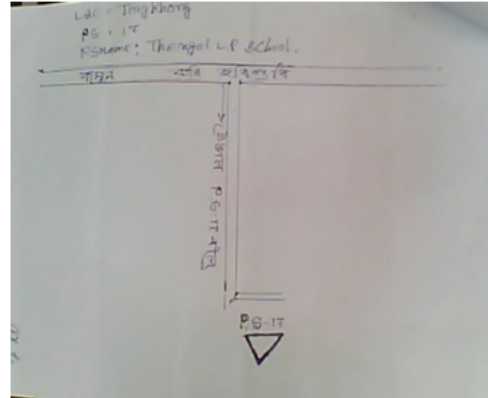

নিৰ্বাচক পঞ্জীয়ন বিষয়াৰ স্বাক্ষৰ

Nazri Naksha

Google Map View

Polling Station Building Front View

ভোটগ্রহন কেন্দ্ৰৰ সন্মুখৰ দৃশ্য

Cad View

Key MAP View

1 নাম : টংকেশ্বৰ চমুবা পিতাৰ নাম: কুলুধৰ চমুবা ঘৰ নং : 1 বয়স : 71 লিঙ্গ : পুৰুষ	JSV0006491 ফটো উপলব্ধ	2 নাম : প্ৰদীপ চমুবা পিতাৰ নাম: টংকেশ্বৰ চমুবা ঘৰ নং : 1 বয়স : 38 লিঙ্গ : পুৰুষ	JSV1634602 ফটো উপলব্ধ	3 নাম : টুটমনী চমুবা স্বামীৰ নাম: প্ৰদীপ চমুবা ঘৰ নং : 1 বয়স : 36 লিঙ্গ : মহিলা	JSV0006493 ফটো উপলব্ধ
# 4 নাম : ভবেশ গগৈ পিতাৰ নাম: বিমল গগৈ ঘৰ নং : 1 বয়স : 22 লিঙ্গ : পুৰুষ	JSV0411959 ফটো উপলব্ধ	5 নাম : মুলেশ্বৰ চমুবা পিতাৰ নাম: কুলেশ্বৰ চমুবা ঘৰ নং : 2 বয়স : 59 লিঙ্গ : পুৰুষ	JSV1634613 ফটো উপলব্ধ	6 নাম : জলি চমুবা স্বামীৰ নাম: মুলেশ্বৰ চমুবা ঘৰ নং : 2 বয়স : 55 লিঙ্গ : মহিলা	JSV0006494 ফটো উপলব্ধ
7 নাম : গিৰিজা প্ৰসাদ চমুবা পিতাৰ নাম: মুলেশ্বৰ চমুবা ঘৰ নং : 2 বয়স : 26 লিঙ্গ : পুৰুষ	JSV0211805 ফটো উপলব্ধ	# 8 নাম : ভিতালী গগৈ স্বামীৰ নাম: গিৰিজা প্ৰসাদ চমুবা ঘৰ নং : 2 বয়স : 23 লিঙ্গ : মহিলা	JSV7788763 ফটো উপলব্ধ	9 নাম : সোনাৰাম গগৈ পিতাৰ নাম: হিতেশ্বৰ গগৈ ঘৰ নং : 3 বয়স : 54 লিঙ্গ : পুৰুষ	JSV0006496 ফটো উপলব্ধ
10 নাম : নিৰ গগৈ স্বামীৰ নাম: সুনাবাম গগৈ ঘৰ নং : 3 বয়স : 50 লিঙ্গ : মহিলা	JSV1634657 ফটো উপলব্ধ	# 11 নাম : বলৰাম গগৈ পিতাৰ নাম: সোনাৰাম গগৈ ঘৰ নং : 3ক বয়স : 34 লিঙ্গ : পুৰুষ	JSV0006497 ফটো উপলব্ধ	12 নাম : হৰেন গগৈ পিতাৰ নাম: সোনাৰাম গগৈ ঘৰ নং : 3 বয়স : 33 লিঙ্গ : পুৰুষ	JSV1744974 ফটো উপলব্ধ
# 13 নাম : মনীকা গগৈ স্বামীৰ নাম: বলুৰাম গগৈ ঘৰ নং : 3ক বয়স : 31 লিঙ্গ : মহিলা	JSV0006498 ফটো উপলব্ধ	14 নাম : শিল্পী গগৈ স্বামীৰ নাম: হৰেন গগৈ ঘৰ নং : 3ক বয়স : 28 লিঙ্গ : মহিলা	JSV0166629 ফটো উপলব্ধ	15 নাম : ফুল কোঁৱৰ গগৈ স্বামীৰ নাম: বগাধৰ কোঁৱৰ ঘৰ নং : 8 বয়স : 44 লিঙ্গ : মহিলা	JSV0212035 ফটো উপলব্ধ
16 নাম : বগাধৰ কোঁৱৰ পিতাৰ নাম: বংশীধৰ কোঁৱৰ ঘৰ নং : 8 বয়স : 43 লিঙ্গ : পুৰুষ	JSV0212175 ফটো উপলব্ধ	# 17 নাম : বুদ্ধেশ্বৰ কোঁৱৰ পিতাৰ নাম: বংশী কোঁৱৰ ঘৰ নং : 8ক বয়স : 30 লিঙ্গ : পুৰুষ	JSV0276857 ফটো উপলব্ধ	18 নাম : ডিমেশ্বৰী হিলৈধাৰী স্বামীৰ নাম: প্ৰফুল্ল হিলৈধাৰী ঘৰ নং : 5ক বয়স : 72 লিঙ্গ : মহিলা	JSV1634691 ফটো উপলব্ধ
19 নাম : প্ৰোফুলা হিলৈধাৰী পিতাৰ নাম: হসৰাম হিলৈধাৰী ঘৰ নং : 5ক বয়স : 69 লিঙ্গ : পুৰুষ	JSV0006499 ফটো উপলব্ধ	# 20 নাম : কুশল হিলৈধাৰী পিতাৰ নাম: প্ৰফুল্ল হিলৈধাৰী ঘৰ নং : 5ক বয়স : 41 লিঙ্গ : পুৰুষ	JSV0006500 ফটো উপলব্ধ	# 21 নাম : মিন হিলৈধাৰী স্বামীৰ নাম: কুশল হিলৈধাৰী ঘৰ নং : 5ক বয়স : 37 লিঙ্গ : মহিলা	JSV0006501 ফটো উপলব্ধ
22 নাম : বিনোদ হিলৈধাৰী পিতাৰ নাম: প্ৰফুল্ল হিলৈধাৰী ঘৰ নং : 5ক বয়স : 37 লিঙ্গ : পুৰুষ	JSV0006502 ফটো উপলব্ধ	# 23 নাম : দিপিকা হিলৈধাৰী পিতাৰ নাম: কুশল হিলৈধাৰী ঘৰ নং : 5ক বয়স : 20 লিঙ্গ : মহিলা	OHK0034025 ফটো উপলব্ধ	24 নাম : গন্ধেশ্বৰ গগৈ পিতাৰ নাম: যোগেন গগৈ ঘৰ নং : 6ক বয়স : 49 লিঙ্গ : পুৰুষ	JSV0006503 ফটো উপলব্ধ
25 নাম : ভাৰতী গগৈ স্বামীৰ নাম: গন্ধেশ্বৰ গগৈ ঘৰ নং : 6 বয়স : 46 লিঙ্গ : মহিলা	JSV0006504 ফটো উপলব্ধ	# 26 নাম : ত্ৰৈলোক্য গগৈ পিতাৰ নাম: গন্ধেশ্বৰ গগৈ ঘৰ নং : 6ক বয়স : 30 লিঙ্গ : পুৰুষ	JSV0132696 ফটো উপলব্ধ	# 27 নাম : মোচুমী হাতীবৰুৱা গগৈ পিতাৰ নাম: ত্ৰৈলোক্য গগৈ ঘৰ নং : 6 বয়স : 29 লিঙ্গ : মহিলা	JSV0294868 ফটো উপলব্ধ
28 নাম : নিতুল গগৈ পিতাৰ নাম: গন্ধেশ্বৰ গগৈ ঘৰ নং : 6 বয়স : 27 লিঙ্গ : পুৰুষ	JSV0102145 ফটো উপলব্ধ	29 নাম : পুনেশ্বৰ গগৈ পিতাৰ নাম: অভৈষ গগৈ ঘৰ নং : 9ক বয়স : 59 লিঙ্গ : পুৰুষ	JSV0006505 ফটো উপলব্ধ	# 30 নাম : পদ্মেশ্বৰ গগৈ পিতাৰ নাম: অভৈষ গগৈ ঘৰ নং : 9ক বয়স : 57 লিঙ্গ : পুৰুষ	JSV0006506 ফটো উপলব্ধ