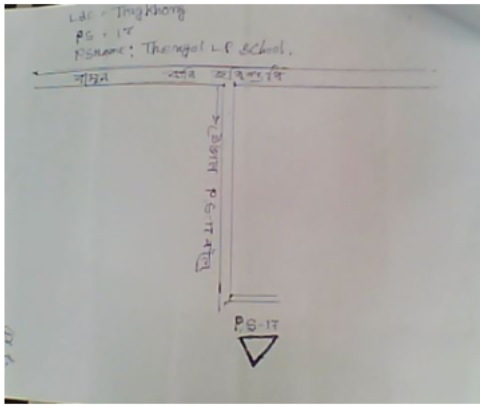

Nazri Naksha