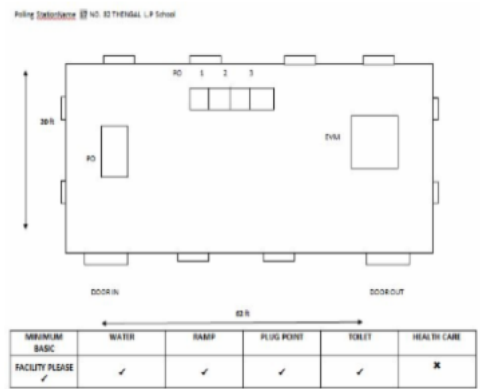

নিৰ্বাচক পঞ্জীয়ন বিষয়াৰ স্বাক্ষৰ

Nazri Naksha

Google Map View

Polling Station Building Front View

ভোটগ্রহন কেন্দ্ৰৰ সন্মুখৰ দৃশ্য

Cad View

Key MAP View

1 নাম : টংকেশ্বৰ চমুবা পিতাৰ নাম: কুলুধৰ চমুবা ঘৰ নং : 1 বয়স : 71 লিঙ্গ : পুৰুষ	JSV0006491 ফটো উপলব্ধ	2 নাম : প্ৰদীপ চমুবা পিতাৰ নাম: টংকেশ্বৰ চমুবা ঘৰ নং : 1 বয়স : 38 লিঙ্গ : পুৰুষ	JSV1634602 ফটো উপলব্ধ	3 নাম : টুটমনী চমুবা স্বামীৰ নাম: প্ৰদীপ চমুবা ঘৰ নং : 1 বয়স : 36 লিঙ্গ : মহিলা	JSV0006493 ফটো উপলব্ধ
# 4 নাম : ভবেশ গগৈ পিতাৰ নাম: বিমল গগৈ ঘৰ নং : 1 বয়স : 22 লিঙ্গ : পুৰুষ	JSV0411959 ফটো উপলব্ধ	5 নাম : মুলেশ্বৰ চমুবা পিতাৰ নাম: কুলেশ্বৰ চমুবা ঘৰ নং : 2 বয়স : 59 লিঙ্গ : পুৰুষ	JSV1634613 ফটো উপলব্ধ	6 নাম : জলি চমুবা স্বামীৰ নাম: মুলেশ্বৰ চমুবা ঘৰ নং : 2 বয়স : 55 লিঙ্গ : মহিলা	JSV0006494 ফটো উপলব্ধ
7 নাম : গিৰিজা প্ৰসাদ চমুবা পিতাৰ নাম: মুলেশ্বৰ চমুবা ঘৰ নং : 2 বয়স : 26 লিঙ্গ : পুৰুষ	JSV0211805 ফটো উপলব্ধ	# 8 নাম : ভিতালী গগৈ স্বামীৰ নাম: গিৰিজা প্ৰসাদ চমুবা ঘৰ নং : 2 বয়স : 23 লিঙ্গ : মহিলা	JSV7788763 ফটো উপলব্ধ	9 নাম : সোনাৰাম গগৈ পিতাৰ নাম: হিতেশ্বৰ গগৈ ঘৰ নং : 3 বয়স : 54 লিঙ্গ : পুৰুষ	JSV0006496 ফটো উপলব্ধ
10 নাম : নিৰ গগৈ স্বামীৰ নাম: সুনাবাম গগৈ ঘৰ নং : 3 বয়স : 50 লিঙ্গ : মহিলা	JSV1634657 ফটো উপলব্ধ	# 11 নাম : বলৰাম গগৈ পিতাৰ নাম: সোনাৰাম গগৈ ঘৰ নং : 3ক বয়স : 34 লিঙ্গ : পুৰুষ	JSV0006497 ফটো উপলব্ধ	12 নাম : হৰেন গগৈ পিতাৰ নাম: সোনাৰাম গগৈ ঘৰ নং : 3 বয়স : 33 লিঙ্গ : পুৰুষ	JSV1744974 ফটো উপলব্ধ
# 13 নাম : মনীকা গগৈ স্বামীৰ নাম: বলুৰাম গগৈ ঘৰ নং : 3ক বয়স : 31 লিঙ্গ : মহিলা	JSV0006498 ফটো উপলব্ধ	14 নাম : শিল্পী গগৈ স্বামীৰ নাম: হৰেন গগৈ ঘৰ নং : 3ক বয়স : 28 লিঙ্গ : মহিলা	JSV0166629 ফটো উপলব্ধ	15 নাম : ফুল কোঁৱৰ গগৈ স্বামীৰ নাম: বগাধৰ কোঁৱৰ ঘৰ নং : 8 বয়স : 44 লিঙ্গ : মহিলা	JSV0212035 ফটো উপলব্ধ
16 নাম : বগাধৰ কোঁৱৰ পিতাৰ নাম: বংশীধৰ কোঁৱৰ ঘৰ নং : 8 বয়স : 43 লিঙ্গ : পুৰুষ	JSV0212175 ফটো উপলব্ধ	# 17 নাম : বুদ্ধেশ্বৰ কোঁৱৰ পিতাৰ নাম: বংশী কোঁৱৰ ঘৰ নং : 8ক বয়স : 30 লিঙ্গ : পুৰুষ	JSV0276857 ফটো উপলব্ধ	18 নাম : ডিমেশ্বৰী হিলৈধাৰী স্বামীৰ নাম: প্ৰফুল্ল হিলৈধাৰী ঘৰ নং : 5ক বয়স : 72 লিঙ্গ : মহিলা	JSV1634691 ফটো উপলব্ধ
19 নাম : প্ৰোফুলা হিলৈধাৰী পিতাৰ নাম: হসৰাম হিলৈধাৰী ঘৰ নং : 5ক বয়স : 69 লিঙ্গ : পুৰুষ	JSV0006499 ফটো উপলব্ধ	# 20 নাম : কুশল হিলৈধাৰী পিতাৰ নাম: প্ৰফুল্ল হিলৈধাৰী ঘৰ নং : 5ক বয়স : 41 লিঙ্গ : পুৰুষ	JSV0006500 ফটো উপলব্ধ	# 21 নাম : মিন হিলৈধাৰী স্বামীৰ নাম: কুশল হিলৈধাৰী ঘৰ নং : 5ক বয়স : 37 লিঙ্গ : মহিলা	JSV0006501 ফটো উপলব্ধ
22 নাম : বিনোদ হিলৈধাৰী পিতাৰ নাম: প্ৰফুল্ল হিলৈধাৰী ঘৰ নং : 5ক বয়স : 37 লিঙ্গ : পুৰুষ	JSV0006502 ফটো উপলব্ধ	# 23 নাম : দিপিকা হিলৈধাৰী পিতাৰ নাম: কুশল হিলৈধাৰী ঘৰ নং : 5ক বয়স : 20 লিঙ্গ : মহিলা	OHK0034025 ফটো উপলব্ধ	24 নাম : গন্ধেশ্বৰ গগৈ পিতাৰ নাম: যোগেন গগৈ ঘৰ নং : 6ক বয়স : 49 লিঙ্গ : পুৰুষ	JSV0006503 ফটো উপলব্ধ
25 নাম : ভাৰতী গগৈ স্বামীৰ নাম: গন্ধেশ্বৰ গগৈ ঘৰ নং : 6 বয়স : 46 লিঙ্গ : মহিলা	JSV0006504 ফটো উপলব্ধ	# 26 নাম : ত্ৰৈলোক্য গগৈ পিতাৰ নাম: গন্ধেশ্বৰ গগৈ ঘৰ নং : 6ক বয়স : 30 লিঙ্গ : পুৰুষ	JSV0132696 ফটো উপলব্ধ	# 27 নাম : মোচুমী হাতীবৰুৱা গগৈ পিতাৰ নাম: ত্ৰৈলোক্য গগৈ ঘৰ নং : 6 বয়স : 29 লিঙ্গ : মহিলা	JSV0294868 ফটো উপলব্ধ
28 নাম : নিতুল গগৈ পিতাৰ নাম: গন্ধেশ্বৰ গগৈ ঘৰ নং : 6 বয়স : 27 লিঙ্গ : পুৰুষ	JSV0102145 ফটো উপলব্ধ	29 নাম : পুনেশ্বৰ গগৈ পিতাৰ নাম: অভৈষ গগৈ ঘৰ নং : 9ক বয়স : 59 লিঙ্গ : পুৰুষ	JSV0006505 ফটো উপলব্ধ	# 30 নাম : পদ্মেশ্বৰ গগৈ পিতাৰ নাম: অভৈষ গগৈ ঘৰ নং : 9ক বয়স : 57 লিঙ্গ : পুৰুষ	JSV0006506 ফটো উপলব্ধ