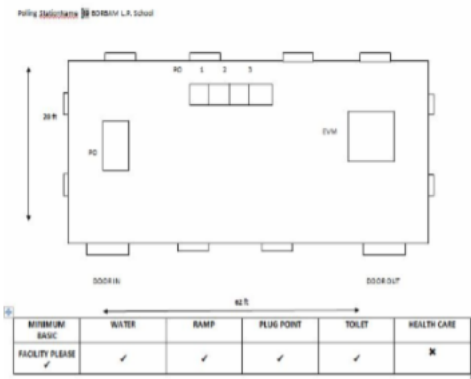

নিৰ্বাচক পঞ্জীয়ন বিষয়াৰ স্বাক্ষৰ

Nazri Naksha

Google Map View

Polling Station Building Front View

ভোটগ্ৰহন কেন্দ্ৰৰ সন্মুখৰ দৃশ্য

Cad View

Key MAP View

1 নাম : শকুন্তলা সোনোৱাল স্বামীৰ নাম : নিপু সোনোৱাল ঘৰ নং : 0 বয়স : 45 লিঙ্গ : মহিলা	JSV0313221 ফটো উপলব্ধ	2 নাম : প্ৰফুল্ল বৰুৱা পিতাৰ নাম : ভুধৰ বৰুৱা ঘৰ নং : 1 বয়স : 52 লিঙ্গ : পুৰুষ	JSV3634615 ফটো উপলব্ধ	3 নাম : পদুম বৰুৱা পিতাৰ নাম : ভুধৰ বৰুৱা ঘৰ নং : 1 বয়স : 49 লিঙ্গ : পুৰুষ	JSV3634580 ফটো উপলব্ধ
4 নাম : ভাগ্য বৰুৱা স্বামীৰ নাম : পদুম বৰুৱা ঘৰ নং : 1 বয়স : 44 লিঙ্গ : মহিলা	JSV3634591 ফটো উপলব্ধ	5 নাম : কনিকা বৰুৱা স্বামীৰ নাম : প্ৰফুল্ল বৰুৱা ঘৰ নং : 1 বয়স : 40 লিঙ্গ : মহিলা	JSV1752369 ফটো উপলব্ধ	6 নাম : শান্তি বৰুৱা পিতাৰ নাম : পদুম বৰুৱা ঘৰ নং : 1 বয়স : 25 লিঙ্গ : মহিলা	JSV0451252 ফটো উপলব্ধ
7 নাম : মিনাৰাম হাজৰিকা পিতাৰ নাম : প্ৰলাদ চন্দ্ৰ হাজৰিকা ঘৰ নং : 2 বয়স : 75 লিঙ্গ : পুৰুষ	JSV0427815 ফটো উপলব্ধ	8 নাম : চন্দ্ৰকান্ত হাজৰিকা পিতাৰ নাম : ক্ষুদ্ৰেশ্বৰ হাজৰিকা ঘৰ নং : 2 বয়স : 51 লিঙ্গ : পুৰুষ	JSV3634648 ফটো উপলব্ধ	9 নাম : গীতাজ্জলী হাজৰিকা স্বামীৰ নাম : চন্দ্ৰকান্ত হাজৰিকা ঘৰ নং : 2 বয়স : 49 লিঙ্গ : মহিলা	JSV3634659 ফটো উপলব্ধ
10 নাম : দিপিকা হাজৰিকা পিতাৰ নাম : ক্ষুদ্ৰেশ্বৰ হাজৰিকা ঘৰ নং : 2 বয়স : 41 লিঙ্গ : মহিলা	JSV1752449 ফটো উপলব্ধ	11 নাম : ধুবজ্যোতি হাজৰিকা পিতাৰ নাম : প্ৰবীৰ হাজৰিকা ঘৰ নং : 2 বয়স : 19 লিঙ্গ : পুৰুষ	OHK0111740 ফটো উপলব্ধ	12 নাম : কেশব হাতীমুৰীয়া পিতাৰ নাম : বংশীধৰ হাতীমুৰীয়া ঘৰ নং : 3 বয়স : 70 লিঙ্গ : পুৰুষ	JSV3634706 ফটো উপলব্ধ
13 নাম : মালতী হাতীমুৰীয়া স্বামীৰ নাম : কেশব হাতীমুৰীয়া ঘৰ নং : 3 বয়স : 59 লিঙ্গ : মহিলা	JSV3634717 ফটো উপলব্ধ	14 নাম : গুণ হাতীমুৰীয়া পিতাৰ নাম : কেশব হাতীমুৰীয়া ঘৰ নং : 3 বয়স : 48 লিঙ্গ : পুৰুষ	JSV3634728 ফটো উপলব্ধ	15 নাম : মামনি হাতীমুৰীয়া স্বামীৰ নাম : গুণ হাতীমুৰীয়া ঘৰ নং : 3 বয়স : 47 লিঙ্গ : মহিলা	JSV3634739 ফটো উপলব্ধ
16 নাম : বিজমণি হাতীমুৰীয়া পিতাৰ নাম : গুণ হাতীমুৰীয়া ঘৰ নং : 3 বয়স : 24 লিঙ্গ : মহিলা	JSV1114982 ফটো উপলব্ধ	17 নাম : ডলী দিহিঙ্গীয়া মণি স্বামীৰ নাম : চন্দ্ৰকান্ত গগৈ ঘৰ নং : 8 বয়স : 34 লিঙ্গ : মহিলা	JSV3640220 ফটো উপলব্ধ	18 নাম : তৰানাথ হাতীমুৰীয়া পিতাৰ নাম : বংশীধৰ হাতীমুৰীয়া ঘৰ নং : 5 বয়স : 59 লিঙ্গ : পুৰুষ	JSV3634773 ফটো উপলব্ধ
19 নাম : পদ্মা হাতীমুৰীয়া স্বামীৰ নাম : তৰানাথ হাতীমুৰীয়া ঘৰ নং : 5 বয়স : 57 লিঙ্গ : মহিলা	JSV3634784 ফটো উপলব্ধ	20 নাম : ৰূপম হাতীমুৰীয়া পিতাৰ নাম : তৰানাথ হাতীমুৰীয়া ঘৰ নং : 5 বয়স : 39 লিঙ্গ : পুৰুষ	JSV3634795 ফটো উপলব্ধ	21 নাম : ট্ৰিনামণি হাতীমুৰীয়া স্বামীৰ নাম : ৰূপম হাতীমুৰীয়া ঘৰ নং : 5 বয়স : 39 লিঙ্গ : মহিলা	JSV0451237 ফটো উপলব্ধ
22 নাম : পাপ হাতীমুৰীয়া পিতাৰ নাম : তৰানাথ হাতীমুৰীয়া ঘৰ নং : 5 বয়স : 37 লিঙ্গ : পুৰুষ	JSV3634808 ফটো উপলব্ধ	23 নাম : মনালিচা হাতীমুৰীয়া স্বামীৰ নাম : পাপ হাতীমুৰীয়া ঘৰ নং : 5 বয়স : 31 লিঙ্গ : মহিলা	JSV0451229 ফটো উপলব্ধ	24 নাম : অকন হাতীমুৰীয়া পিতাৰ নাম : ভদ্ৰেশ্বৰ হাতীমুৰীয়া ঘৰ নং : 6 বয়স : 55 লিঙ্গ : পুৰুষ	JSV3634819 ফটো উপলব্ধ
25 নাম : বিদ্যাবতী হাতীমুৰীয়া স্বামীৰ নাম : অকন হাতীমুৰীয়া ঘৰ নং : 6 বয়স : 47 লিঙ্গ : মহিলা	JSV3634820 ফটো উপলব্ধ	26 নাম : মিনাক্ষী হাতীমুৰীয়া পিতাৰ নাম : অকন হাতীমুৰীয়া ঘৰ নং : 6 বয়স : 27 লিঙ্গ : মহিলা	JSV0451211 ফটো উপলব্ধ	27 নাম : জিতু হাতীমুৰীয়া পিতাৰ নাম : অকন হাতীমুৰীয়া ঘৰ নং : 6 বয়স : 25 লিঙ্গ : পুৰুষ	JSV0523365 ফটো উপলব্ধ
28 নাম : সদা হাতীমুৰীয়া পিতাৰ নাম : ভদ্ৰেশ্বৰ হাতীমুৰীয়া ঘৰ নং : 9 বয়স : 48 লিঙ্গ : মহিলা	JSV3634831 ফটো উপলব্ধ	29 নাম : ৰঞ্জনা হাতীমুৰীয়া স্বামীৰ নাম : সদা হাতীমুৰীয়া ঘৰ নং : 9 বয়স : 47 লিঙ্গ : মহিলা	JSV3634842 ফটো উপলব্ধ	30 নাম : লাচিত হাতীমুৰীয়া পিতাৰ নাম : সদা হাতীমুৰীয়া ঘৰ নং : 9 বয়স : 30 লিঙ্গ : পুৰুষ	JSV0196519 ফটো উপলব্ধ