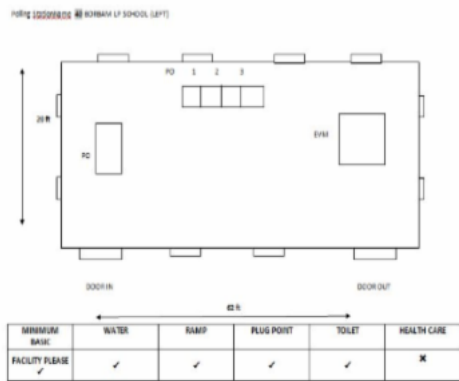

Nazri Naksha

Google Map View

Polling Station Building Front View

ভোটগ্রহন কেন্দ্ৰৰ সন্মুখৰ দৃশ্য

Cad View

Key MAP View