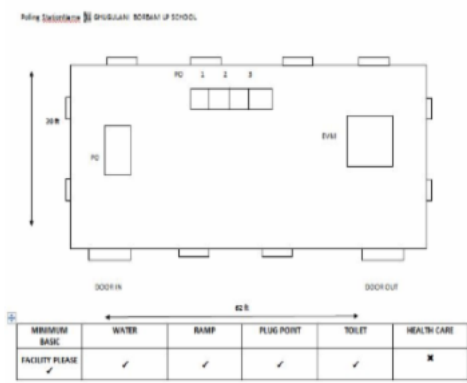

নিৰ্বাচক পঞ্জীয়ন বিষয়াৰ স্বাক্ষৰ

Nazri Naksha

Google Map View

Polling Station Building Front View

ভোটগ্রহন কেন্দ্ৰৰ সন্মুখৰ দৃশ্য

Cad View

Key MAP View

1 নাম : কুসুম ছেলেং পিতাৰ নাম: অশ্বিনী ছেলে ঘৰ নং : ১ বয়স : 59 লিঙ্গ : মহিলা	JSV3834579 ফটো উপলব্ধ	2 নাম : বেনাম কাশ্যপ পিতাৰ নাম: দেবেন কাশ্য.প ঘৰ নং : ১ বয়স : 42 লিঙ্গ : পুৰুষ	JSV3834604 ফটো উপলব্ধ	3 নাম : গলৰিয়া কাশ্য.প স্বামীৰ নাম: বেনাম কাশ্য.প ঘৰ নং : ১ বয়স : 39 লিঙ্গ : মহিলা	JSV3834615 ফটো উপলব্ধ
4 নাম : জানটু চেলেং পিতাৰ নাম: অশ্বিনী চেলেং ঘৰ নং : ১ বয়স : 34 লিঙ্গ : পুৰুষ	JSV3834626 ফটো উপলব্ধ	5 নাম : হেমন্ত চেলেং পিতাৰ নাম: অশ্বিনী চেলেং ঘৰ নং : ১ক বয়স : 39 লিঙ্গ : পুৰুষ	JSV3834580 ফটো উপলব্ধ	# 6 নাম : মালবিকা সোনোৱাল স্বামীৰ নাম: হেমন্ত চেলেং ঘৰ নং : ১ক বয়স : 33 লিঙ্গ : মহিলা	JSV1753033 ফটো উপলব্ধ
7 নাম : দেবকান্ত শইকীয়া পিতাৰ নাম: ডিম্বেশ্বৰ শইকীয়া ঘৰ নং : ২ বয়স : 52 লিঙ্গ : পুৰুষ	JSV3834671 ফটো উপলব্ধ	8 নাম : অকনি শইকীয়া স্বামীৰ নাম: দেবকান্ত শইকীয়া ঘৰ নং : ২ বয়স : 45 লিঙ্গ : মহিলা	JSV3834682 ফটো উপলব্ধ	9 নাম : ফুলৰ্ড শইকীয়া পিতাৰ নাম: দেৱকান্ত শইকীয়া ঘৰ নং : ২ বয়স : 28 লিঙ্গ : পুৰুষ	JSV0244319 ফটো উপলব্ধ
# 10 নাম : কমল শইকীয়া পিতাৰ নাম: দেবকান্ত শইকীয়া ঘৰ নং : ২ বয়স : 22 লিঙ্গ : পুৰুষ	JSV0404400 ফটো উপলব্ধ	11 নাম : ধৰ্জেন চেলেং পিতাৰ নাম: যোগেন চেলেং ঘৰ নং : ২ক বয়স : 39 লিঙ্গ : পুৰুষ	JSV3838844 ফটো উপলব্ধ	12 নাম : পূৰ্বী সোনোৱাল চেলেং স্বামীৰ নাম: ধৰ্জেন চেলেং ঘৰ নং : ২ক বয়স : 36 লিঙ্গ : মহিলা	JSV3843241 ফটো উপলব্ধ
13 নাম : বেনুধৰ সোনোৱাল পিতাৰ নাম: ফুলেশ্বৰ সোনোৱাল ঘৰ নং : ৩ বয়স : 58 লিঙ্গ : পুৰুষ	JSV3834717 ফটো উপলব্ধ	# 14 নাম : বেনুবালা সোনোৱাল স্বামীৰ নাম: বেনুধৰ সোনোৱাল ঘৰ নং : ৩ বয়স : 56 লিঙ্গ : মহিলা	JSV3834728 ফটো উপলব্ধ	15 নাম : আশা লুগুন স্বামীৰ নাম: জীৱন লুগুন ঘৰ নং : ৩ বয়স : 47 লিঙ্গ : মহিলা	JSV3834739 ফটো উপলব্ধ
16 নাম : ভৰত সোনোৱাল পিতাৰ নাম: বেনুধৰ সোনোৱাল ঘৰ নং : ৩ বয়স : 33 লিঙ্গ : পুৰুষ	JSV3843503 ফটো উপলব্ধ	17 নাম : লীলাকান্ত সোনোৱাল পিতাৰ নাম: বেনুধৰ সোনোৱাল ঘৰ নং : ৩ বয়স : 31 লিঙ্গ : পুৰুষ	JSV3843525 ফটো উপলব্ধ	18 নাম : নিৰমা সোনোৱাল স্বামীৰ নাম: ভৰত সোনোৱাল ঘৰ নং : ৩ বয়স : 28 লিঙ্গ : মহিলা	JSV0398792 ফটো উপলব্ধ
19 নাম : বহাগী চাউডাং স্বামীৰ নাম: লীলা কান্ত সোনোৱাল ঘৰ নং : 3 বয়স : 25 লিঙ্গ : মহিলা	OHK0046748 ফটো উপলব্ধ	20 নাম : দিপালী সোনোৱাল স্বামীৰ নাম: ৰজত সোনোৱাল ঘৰ নং : 8 বয়স : 61 লিঙ্গ : মহিলা	JSV3834751 ফটো উপলব্ধ	21 নাম : বিমল সোনোৱাল পিতাৰ নাম: ৰজত সোনোৱাল ঘৰ নং : 8 বয়স : 44 লিঙ্গ : মহিলা	JSV3834762 ফটো উপলব্ধ
22 নাম : ভাৰতী সোনোৱাল স্বামীৰ নাম: বিমল সোনোৱাল ঘৰ নং : 8 বয়স : 39 লিঙ্গ : মহিলা	JSV3834773 ফটো উপলব্ধ	23 নাম : মণ্ট সোনোৱাল পিতাৰ নাম: ৰজত সোনোৱাল ঘৰ নং : 8 বয়স : 37 লিঙ্গ : পুৰুষ	JSV3834784 ফটো উপলব্ধ	24 নাম : জনাদন সোনোৱাল পিতাৰ নাম: বিমল সোনোৱাল ঘৰ নং : 8 বয়স : 22 লিঙ্গ : পুৰুষ	JSV0405118 ফটো উপলব্ধ
25 নাম : মহানন্দ হেচা পিতাৰ নাম: মাংৰা হেচা ঘৰ নং : ৫ বয়স : 53 লিঙ্গ : পুৰুষ	JSV3834820 ফটো উপলব্ধ	26 নাম : বেলাচপি টপন্ন হেচা স্বামীৰ নাম: মহানন্দ হেচা ঘৰ নং : ৫ বয়স : 49 লিঙ্গ : মহিলা	JSV3834831 ফটো উপলব্ধ	27 নাম : বিনয় হেচা পিতাৰ নাম: মহানন্দ হেচা ঘৰ নং : ৫ বয়স : 28 লিঙ্গ : পুৰুষ	JSV0334359 ফটো উপলব্ধ
28 নাম : প্ৰণিতা হেচা পিতাৰ নাম: মহানন্দ হেচা ঘৰ নং : ৫ বয়স : 25 লিঙ্গ : মহিলা	JSV0480616 ফটো উপলব্ধ	29 নাম : হানক হেচা পিতাৰ নাম: মহানন্দ হেচা ঘৰ নং : ৫ বয়স : 22 লিঙ্গ : পুৰুষ	JSV0404475 ফটো উপলব্ধ	30 নাম : ৰশ্মি হেচা পিতাৰ নাম: মহানন্দ হেচা ঘৰ নং : 05 বয়স : 20 লিঙ্গ : মহিলা	OHK0070730 ফটো উপলব্ধ