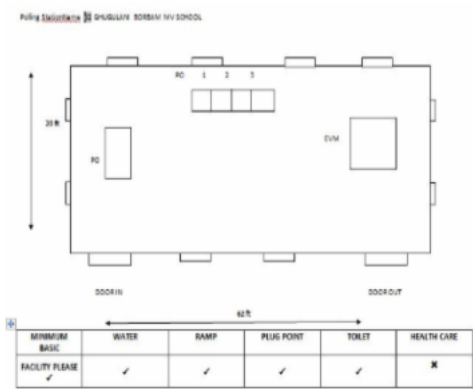

নিৰ্বাচক পঞ্জীয়ন বিষয়াৰ স্বাক্ষৰ

Nazri Naksha

Google Map View

Polling Station Building Front View

ভোটগ্ৰহন কেন্দ্ৰৰ সন্মুখৰ দৃশ্য

Cad View

Key MAP View

1 নাম : লোহিতচন্দ্ৰ হাজৰীকা পিতাৰ নাম: বাবুতি হাজৰীকা ঘৰ নং : 1 বয়স : 94 লিঙ্গ : পুৰুষ	JSV3934563 ফটো উপলব্ধ	2 নাম : তুলাৰাম হাজৰীকা পিতাৰ নাম: লোহিত হাজৰীকা ঘৰ নং : 1 বয়স : 53 লিঙ্গ : পুৰুষ	JSV3934632 ফটো উপলব্ধ	3 নাম : যুগল হাজৰীকা পিতাৰ নাম: লোহিত হাজৰীকা ঘৰ নং : 1 বয়স : 51 লিঙ্গ : পুৰুষ	JSV3934643 ফটো উপলব্ধ
4 নাম : সবিতা হাজৰীকা স্বামীৰ নাম: যুগল হাজৰীকা ঘৰ নং : 1 বয়স : 44 লিঙ্গ : মহিলা	JSV3934654 ফটো উপলব্ধ	5 নাম : মুনমুন সোনোৱাল স্বামীৰ নাম: হেমন্ত শইকীয়া ঘৰ নং : 1 বয়স : 39 লিঙ্গ : মহিলা	JSV0389213 ফটো উপলব্ধ	6 নাম : পল্লবী সোনোৱাল পিতাৰ নাম: যোগল সোনোৱাল ঘৰ নং : 1 বয়স : 25 লিঙ্গ : মহিলা	JSV0303081 ফটো উপলব্ধ
7 নাম : দেৱপ্ৰতীম সোনোৱাল পিতাৰ নাম: যুগল হাজৰীকা সোনোৱাল ঘৰ নং : 1 বয়স : 22 লিঙ্গ : পুৰুষ	JSV7767932 ফটো উপলব্ধ	8 নাম : ধনেশ্বৰ হাজৰীকা পিতাৰ নাম: লোহিত হাজৰীকা ঘৰ নং : 1 গু বয়স : 55 লিঙ্গ : পুৰুষ	JSV3934621 ফটো উপলব্ধ	9 নাম : ৰূপৰেখা সোনোৱাল হাজৰীকা স্বামীৰ নাম: ধনেশ্বৰ হাজৰীকা ঘৰ নং : 1 গু বয়স : 49 লিঙ্গ : মহিলা	JSV3942005 ফটো উপলব্ধ
10 নাম : বিকাশ হাজৰীকা পিতাৰ নাম: দিনকান্ত হাজৰীকা ঘৰ নং : 1 ঘ বয়স : 37 লিঙ্গ : পুৰুষ	JSV1753613 ফটো উপলব্ধ	11 নাম : লিনা হাজৰীকা স্বামীৰ নাম: বিকাশ হাজৰীকা ঘৰ নং : 1 ঘ বয়স : 31 লিঙ্গ : মহিলা	JSV0205039 ফটো উপলব্ধ	12 নাম : দীনকান্ত হাজৰীকা পিতাৰ নাম: লোহিত হাজৰীকা ঘৰ নং : 1 কু বয়স : 74 লিঙ্গ : পুৰুষ	JSV3934585 ফটো উপলব্ধ
13 নাম : ভদ্ৰ কান্ত হাজৰীকা পিতাৰ নাম: দীনকান্ত হাজৰীকা ঘৰ নং : 1 ক বয়স : 37 লিঙ্গ : পুৰুষ	JSV3934665 ফটো উপলব্ধ	14 নাম : থানৰাম হাজৰীকা পিতাৰ নাম: লুহিত হাজৰীকা ঘৰ নং : 1 খ বয়স : 57 লিঙ্গ : পুৰুষ	JSV3934609 ফটো উপলব্ধ	15 নাম : কল্পনা হাজৰীকা স্বামীৰ নাম: থানোৰাম হাজৰীকা ঘৰ নং : 1 খ বয়স : 49 লিঙ্গ : মহিলা	JSV3934610 ফটো উপলব্ধ
16 নাম : ৰাহুল সোনোৱাল পিতাৰ নাম: থানোৰাম সোনোৱাল ঘৰ নং : 1 খ বয়স : 26 লিঙ্গ : পুৰুষ	JSV0215541 ফটো উপলব্ধ	17 নাম : ৰূপজ্যোতি সোনোৱাল পিতাৰ নাম: থানুৰাম সোনোৱাল ঘৰ নং : 1 খ বয়স : 22 লিঙ্গ : মহিলা	JSV7780661 ফটো উপলব্ধ	18 নাম : গোলেশ্বৰী শইকীয়া স্বামীৰ নাম: ৰবীন্দ্ৰ শইকীয়া ঘৰ নং : 2 বয়স : 79 লিঙ্গ : মহিলা	JSV3934687 ফটো উপলব্ধ
19 নাম : মণিন্দ্ৰ নাথ শইকীয়া অন্যান্য: কঞ্জলতা শইকীয়া ঘৰ নং : 2 বয়স : 61 লিঙ্গ : পুৰুষ	JSV0503870 ফটো উপলব্ধ	20 নাম : কঞ্জ শইকীয়া স্বামীৰ নাম: মুণিন শইকীয়া ঘৰ নং : 2 বয়স : 54 লিঙ্গ : মহিলা	JSV3934698 ফটো উপলব্ধ	21 নাম : সুবন শইকীয়া পিতাৰ নাম: ৰবীন্দ্ৰ শইকীয়া ঘৰ নং : 2 বয়স : 54 লিঙ্গ : পুৰুষ	JSV3934701 ফটো উপলব্ধ
22 নাম : ৰাজু শইকীয়া পিতাৰ নাম: ৰবীন্দ্ৰ শইকীয়া ঘৰ নং : 2 বয়স : 50 লিঙ্গ : পুৰুষ	JSV3934734 ফটো উপলব্ধ	23 নাম : ধনমনি সোনোৱাল স্বামীৰ নাম: ৰাজু শইকীয়া ঘৰ নং : 2 বয়স : 38 লিঙ্গ : মহিলা	JSV0053918 ফটো উপলব্ধ	24 নাম : গীতাত্ৰী সোনোৱাল শইকীয়া স্বামীৰ নাম: ডেভিড শইকীয়া ঘৰ নং : 2 বয়স : 29 লিঙ্গ : মহিলা	JSV7788664 ফটো উপলব্ধ
25 নাম : ডেভিড শইকীয়া পিতাৰ নাম: মুনি শইকীয়া ঘৰ নং : 2 বয়স : 27 লিঙ্গ : পুৰুষ	JSV0055129 ফটো উপলব্ধ	26 নাম : নব শইকীয়া পিতাৰ নাম: ৰবীন্দ্ৰ শইকীয়া ঘৰ নং : 2 কু বয়স : 55 লিঙ্গ : পুৰুষ	JSV3934712 ফটো উপলব্ধ	27 নাম : পদ্মা শইকীয়া স্বামীৰ নাম: নব শইকীয়া ঘৰ নং : 2 কু বয়স : 44 লিঙ্গ : মহিলা	JSV3934723 ফটো উপলব্ধ
28 নাম : অমৃত শইকীয়া পিতাৰ নাম: ৰবীন্দ্ৰ নাথ শইকীয়া ঘৰ নং : 2 খ বয়স : 46 লিঙ্গ : পুৰুষ	JSV3934745 ফটো উপলব্ধ	29 নাম : প্ৰণিতা শইকীয়া স্বামীৰ নাম: অমৃত শইকীয়া ঘৰ নং : 2 খ বয়স : 39 লিঙ্গ : মহিলা	JSV3941955 ফটো উপলব্ধ	30 নাম : প্ৰিয়লতা শইকীয়া পিতাৰ নাম: পুনিৰাম শইকীয়া ঘৰ নং : 3 বয়স : 69 লিঙ্গ : মহিলা	JSV3934756 ফটো উপলব্ধ