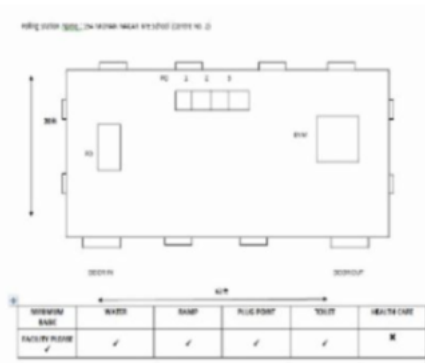

নিৰ্বাচক পঞ্জীয়ন বিষয়াৰ স্বাক্ষৰ

Nazri Naksha

Google Map View

Polling Station Building Front View

ভোটগ্ৰহন কেন্দ্ৰৰ সন্মুখৰ দৃশ্য

Cad View

Key MAP View

1 নাম : অশোক কুমাৰ আগৰৱালা পিতাৰ নাম: খ্যাণি ৰাম আগৰৱালা ঘৰ নং : 1 বয়স : 59 লিঙ্গ : পুৰুষ	DDB8134585 ফটো উপলব্ধ	2 নাম : কৈলাশ আগৰৱালা পিতাৰ নাম: খ্যাণি ৰাম আগৰৱালা ঘৰ নং : 1 বয়স : 55 লিঙ্গ : পুৰুষ	DDB8134563 ফটো উপলব্ধ	3 নাম : ৰীমা আগৰৱালা স্বামীৰ নাম: অশোক আগৰৱালা ঘৰ নং : 1 বয়স : 52 লিঙ্গ : মহিলা	DDB8134596 ফটো উপলব্ধ
4 নাম : বিমি আগৰৱালা স্বামীৰ নাম: কৈলাশ আগৰৱালা ঘৰ নং : 1 বয়স : 50 লিঙ্গ : মহিলা	DDB8134574 ফটো উপলব্ধ	5 নাম : বৃদ্ধী আগৰৱালা পিতাৰ নাম: কৈলাশ আগৰৱালা ঘৰ নং : 1 বয়স : 27 লিঙ্গ : মহিলা	DDB0441576 ফটো উপলব্ধ	6 নাম : ৰাহুল আগৰৱালা পিতাৰ নাম: অশোক আগৰৱালা ঘৰ নং : 1 বয়স : 27 লিঙ্গ : পুৰুষ	DDB0388991 ফটো উপলব্ধ
7 নাম : নিত্যা আগৰৱালা পিতাৰ নাম: অশোক কুমাৰ আগৰৱালা ঘৰ নং : 1 বয়স : 21 লিঙ্গ : মহিলা	PCQ0026633 ফটো উপলব্ধ	8 নাম : অজিত দত্ত পিতাৰ নাম: অনিলকৃষ্ণ দত্ত ঘৰ নং : 2 বয়স : 69 লিঙ্গ : পুৰুষ	DDB8134610 ফটো উপলব্ধ	9 নাম : সঞ্জিত দত্ত পিতাৰ নাম: অনিলকৃষ্ণ দত্ত ঘৰ নং : 2 বয়স : 65 লিঙ্গ : পুৰুষ	DDB8134632 ফটো উপলব্ধ
10 নাম : জয়া ৰাণী ঘোষ স্বামীৰ নাম: প্ৰদীপ দত্ত ঘৰ নং : 2 বয়স : 59 লিঙ্গ : মহিলা	DDB8134665 ফটো উপলব্ধ	11 নাম : খেলৰানী দত্ত স্বামীৰ নাম: অজিত দত্ত ঘৰ নং : 2 বয়স : 59 লিঙ্গ : মহিলা	DDB8134621 ফটো উপলব্ধ	12 নাম : দীপা দত্ত স্বামীৰ নাম: সঞ্জীৱ দত্ত ঘৰ নং : 2 বয়স : 57 লিঙ্গ : মহিলা	DDB8134643 ফটো উপলব্ধ
13 নাম : প্ৰদীপ দত্ত পিতাৰ নাম: অনিল কৃষ্ণ দত্ত ঘৰ নং : 2 বয়স : 56 লিঙ্গ : পুৰুষ	DDB8134654 ফটো উপলব্ধ	14 নাম : অমৃত দত্ত পিতাৰ নাম: অজিত দত্ত ঘৰ নং : 2 বয়স : 40 লিঙ্গ : পুৰুষ	DDB8134676 ফটো উপলব্ধ	15 নাম : অৰূপ দত্ত পিতাৰ নাম: অজিত দত্ত ঘৰ নং : 2 বয়স : 38 লিঙ্গ : পুৰুষ	DDB8134687 ফটো উপলব্ধ
16 নাম : পম্পী দত্ত সেন স্বামীৰ নাম: অমৃত দত্ত ঘৰ নং : 2 বয়স : 34 লিঙ্গ : মহিলা	DDB0187328 ফটো উপলব্ধ	17 নাম : ৰাহুল দত্ত পিতাৰ নাম: সঞ্জীৱ দত্ত ঘৰ নং : 2 বয়স : 27 লিঙ্গ : পুৰুষ	DDB0403410 ফটো উপলব্ধ	18 নাম : ৰিম্পী পাল দত্ত স্বামীৰ নাম: অৰূপ দত্ত ঘৰ নং : 2 বয়স : 27 লিঙ্গ : মহিলা	OHK0083352 ফটো উপলব্ধ
19 নাম : চনিয়া জালান আগৰৱালা স্বামীৰ নাম: ৰাহুল আগৰৱালা ঘৰ নং : 2 বয়স : 24 লিঙ্গ : মহিলা	OHK0125773 ফটো উপলব্ধ	20 নাম : মিনতি দে স্বামীৰ নাম: সুশীল দে ঘৰ নং : 3 বয়স : 67 লিঙ্গ : মহিলা	DDB8134698 ফটো উপলব্ধ	21 নাম : ৰাজেন্দ্ৰ দে পিতাৰ নাম: সুশীল দে ঘৰ নং : 3 বয়স : 47 লিঙ্গ : পুৰুষ	DDB8134701 ফটো উপলব্ধ
22 নাম : বানা দে পিতাৰ নাম: সুশীল দে ঘৰ নং : 3 বয়স : 45 লিঙ্গ : পুৰুষ	DDB8134712 ফটো উপলব্ধ	23 নাম : মম্পী দে স্বামীৰ নাম: ৰাজেন্দ্ৰ দে ঘৰ নং : 3 বয়স : 40 লিঙ্গ : মহিলা	DDB8143780 ফটো উপলব্ধ	24 নাম : শান্তি ঠাকুৰ স্বামীৰ নাম: পাৰ্শ্ব ঠাকুৰ ঘৰ নং : 5 বয়স : 55 লিঙ্গ : মহিলা	DDB8134756 ফটো উপলব্ধ
25 নাম : টিংকু ঠাকুৰ পিতাৰ নাম: পাৰ্শ্ব ঠাকুৰ ঘৰ নং : 5 বয়স : 35 লিঙ্গ : পুৰুষ	DDB8134767 ফটো উপলব্ধ	26 নাম : নীলম ঠাকুৰ স্বামীৰ নাম: টিংকু ঠাকুৰ ঘৰ নং : 5 বয়স : 31 লিঙ্গ : মহিলা	DDB0442640 ফটো উপলব্ধ	27 নাম : ভূপাল আগৰৱালা পিতাৰ নাম: খ্যাণি ৰাম আগৰৱালা ঘৰ নং : 7 বয়স : 74 লিঙ্গ : পুৰুষ	DDB8134961 ফটো উপলব্ধ
28 নাম : জানকী আগৰৱালা স্বামীৰ নাম: ভূপাল আগৰৱালা ঘৰ নং : 7 বয়স : 65 লিঙ্গ : মহিলা	DDB8134972 ফটো উপলব্ধ	29 নাম : বিবেক আগৰৱালা পিতাৰ নাম: ভূপাল আগৰৱালা ঘৰ নং : 7 বয়স : 42 লিঙ্গ : পুৰুষ	DDB8134983 ফটো উপলব্ধ	30 নাম : মনোজ চাহ পিতাৰ নাম: ৰামকুমাৰ চাহ ঘৰ নং : 7 বয়স : 39 লিঙ্গ : পুৰুষ	DDB8134803 ফটো উপলব্ধ