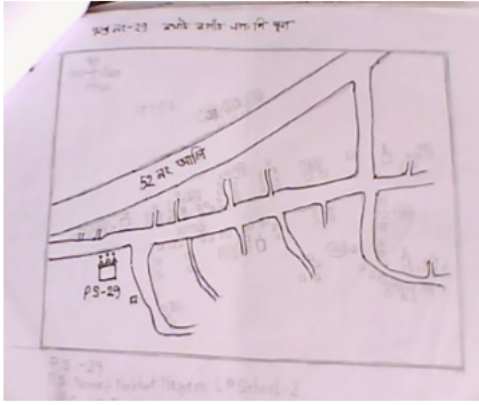

নিৰ্বাচক পঞ্জীয়ন বিষয়াৰ স্বাক্ষৰ

Nazri Naksha

Google Map View

Polling Station Building Front View

ভোটগ্ৰহন কেন্দ্ৰৰ সন্মুখৰ দৃশ্য

Cad View

Key MAP View

1 নাম : বঞ্জনা বৰুৱা স্বামীৰ নাম: কুশল বৰুৱা ঘৰ নং : 00 বয়স : 53 লিঙ্গ : মহিলা	JSV2735695 ফটো উপলব্ধ	2 নাম : দন্দেশ্বৰ শেনচোৱা পিতাৰ নাম: পুনিধৰ শেনচোৱা ঘৰ নং : 02 বয়স : 42 লিঙ্গ : পুৰুষ	JSV2739437 ফটো উপলব্ধ	3 নাম : সুনন্দ সোনোৱাল পিতাৰ নাম: কমৰীৰ সোনোৱাল ঘৰ নং : 44 বয়স : 19 লিঙ্গ : পুৰুষ	OHK0130658 ফটো উপলব্ধ
4 নাম : সুমেন বৰুৱা পিতাৰ নাম: কুশল বৰুৱা ঘৰ নং : 51 বয়স : 27 লিঙ্গ : পুৰুষ	JSV0259184 ফটো উপলব্ধ	5 নাম : চুমি সোণোৱাল পিতাৰ নাম: ৰাজীৱ বৰুৱা সোণোৱাল ঘৰ নং : 57 বয়স : 22 লিঙ্গ : মহিলা	OHK0067108 ফটো উপলব্ধ	6 নাম : চুমি সোণোৱাল পিতাৰ নাম: ৰাজীৱ সোণোৱাল ঘৰ নং : 57 বয়স : 21 লিঙ্গ : মহিলা	OHK0090068 ফটো উপলব্ধ
7 নাম : দুৰ্লভ সোণোৱাল পিতাৰ নাম: ৰাজীৱ সোণোৱাল ঘৰ নং : 57 বয়স : 19 লিঙ্গ : পুৰুষ	OHK0098905 ফটো উপলব্ধ	8 নাম : উষাৰাণী বৰুৱা শইকীয়া স্বামীৰ নাম: পৰমানন্দ শইকীয়া ঘৰ নং : 149 বয়স : 43 লিঙ্গ : মহিলা	JSV2739686 ফটো উপলব্ধ	9 নাম : স্বৰ্ণলতা সোনোৱাল স্বামীৰ নাম: কুখেশ্বৰ সোনোৱাল ঘৰ নং : 195 বয়স : 62 লিঙ্গ : মহিলা	JSV2734567 ফটো উপলব্ধ
10 নাম : গুন কান্ত সোনোৱাল পিতাৰ নাম: জগত সোনোৱাল ঘৰ নং : 195 বয়স : 56 লিঙ্গ : পুৰুষ	JSV2734578 ফটো উপলব্ধ	11 নাম : পৰমানন্দ সোনোৱাল পিতাৰ নাম: কুখেশ্বৰ সোনোৱাল ঘৰ নং : 195 বয়স : 48 লিঙ্গ : পুৰুষ	JSV2734590 ফটো উপলব্ধ	12 নাম : শ্ৰী সোনোৱাল পিতাৰ নাম: কুখেশ্বৰ সোনোৱাল ঘৰ নং : 195 বয়স : 48 লিঙ্গ : পুৰুষ	JSV2734603 ফটো উপলব্ধ
13 নাম : তিলো সোনোৱাল স্বামীৰ নাম: গুন সোনোৱাল ঘৰ নং : 195 বয়স : 42 লিঙ্গ : মহিলা	JSV2734589 ফটো উপলব্ধ	14 নাম : জোনমণি সোনোৱাল পিতাৰ নাম: গুনকান্ত সোনোৱাল ঘৰ নং : 195 বয়স : 32 লিঙ্গ : মহিলা	JSV0045708 ফটো উপলব্ধ	15 নাম : পিংকি সোনোৱাল স্বামীৰ নাম: গীন সোনোৱাল ঘৰ নং : 195 বয়স : 30 লিঙ্গ : মহিলা	JSV0045849 ফটো উপলব্ধ
16 নাম : ধৰনি সোনোৱাল পিতাৰ নাম: গুনকান্ত সোনোৱাল ঘৰ নং : 195 বয়স : 29 লিঙ্গ : পুৰুষ	JSV0045898 ফটো উপলব্ধ	17 নাম : ডলি সোনোৱাল স্বামীৰ নাম: পৰমানন্দ সোনোৱাল ঘৰ নং : 195 বয়স : 29 লিঙ্গ : মহিলা	JSV0332973 ফটো উপলব্ধ	18 নাম : দিলীপী সোনোৱাল স্বামীৰ নাম: গজেন সোনোৱাল ঘৰ নং : 196 বয়স : 66 লিঙ্গ : মহিলা	JSV2734625 ফটো উপলব্ধ
19 নাম : ৰাজিপ সোনোৱাল পিতাৰ নাম: গজেন সোনোৱাল ঘৰ নং : 196 বয়স : 42 লিঙ্গ : পুৰুষ	JSV2734636 ফটো উপলব্ধ	20 নাম : পলাশ সোনোৱাল পিতাৰ নাম: গজেন সোনোৱাল ঘৰ নং : 196 বয়স : 38 লিঙ্গ : পুৰুষ	JSV2734647 ফটো উপলব্ধ	21 নাম : অপৰাৰ্জিতা সোনোৱাল স্বামীৰ নাম: ৰাজীৱ সোনোৱাল ঘৰ নং : 196 বয়স : 32 লিঙ্গ : মহিলা	JSV0046037 ফটো উপলব্ধ
22 নাম : ভোলা সোনোৱাল পিতাৰ নাম: ভকত সোনোৱাল ঘৰ নং : 196 বয়স : 42 লিঙ্গ : পুৰুষ	JSV0045948 ফটো উপলব্ধ	23 নাম : পাহি সোনোৱাল স্বামীৰ নাম: ভোলা সোনোৱাল ঘৰ নং : 196 বয়স : 34 লিঙ্গ : মহিলা	JSV0046029 ফটো উপলব্ধ	24 নাম : পাপু সোনোৱাল পিতাৰ নাম: ভকল সোনোৱাল ঘৰ নং : 196 বয়স : 28 লিঙ্গ : পুৰুষ	JSV0486332 ফটো উপলব্ধ
25 নাম : বৰ্ণালী সোনোৱাল স্বামীৰ নাম: পাপু সোনোৱাল ঘৰ নং : 196 বয়স : 26 লিঙ্গ : মহিলা	JSV0486043 ফটো উপলব্ধ	26 নাম : কুঞ্জলতা সোনোৱাল স্বামীৰ নাম: খেলন্ত সোনোৱাল ঘৰ নং : 199 বয়স : 53 লিঙ্গ : মহিলা	JSV2734705 ফটো উপলব্ধ	27 নাম : জিতুল সোনোৱাল পিতাৰ নাম: খেলন্ত সোনোৱাল ঘৰ নং : 199 বয়স : 29 লিঙ্গ : পুৰুষ	JSV0046946 ফটো উপলব্ধ
28 নাম : প্ৰতাপ সোনোৱাল পিতাৰ নাম: খেলন্ত সোনোৱাল ঘৰ নং : 199 বয়স : 29 লিঙ্গ : পুৰুষ	JSV0114074 ফটো উপলব্ধ	29 নাম : ববিতা বৰশইকীয়া সোনোৱাল স্বামীৰ নাম: জিতুল সোনোৱাল ঘৰ নং : 199 বয়স : 27 লিঙ্গ : মহিলা	JSV0114132 ফটো উপলব্ধ	30 নাম : প্ৰতিম সোনোৱাল মাতৃৰ নাম: কুঞ্জলতা সোনোৱাল ঘৰ নং : 199 বয়স : 26 লিঙ্গ : পুৰুষ	JSV0485896 ফটো উপলব্ধ