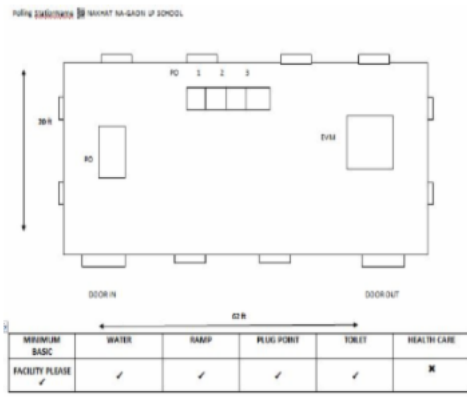

নিৰ্বাচক পঞ্জীয়ন বিষয়াৰ স্বাক্ষৰ

Nazri Naksha

Google Map View

Polling Station Building Front View

ভোটগ্ৰহন কেন্দ্ৰৰ সন্মুখৰ দৃশ্য

Cad View

Key MAP View

1 নাম : বঞ্জনা বৰুৱা স্বামীৰ নাম: কুশল বৰুৱা ঘৰ নং : 00 বয়স : 53 লিঙ্গ : মহিলা	JSV2735695 ফটো উপলব্ধ	2 নাম : দন্দেশ্বৰ শেনচোৱা পিতাৰ নাম: পুনিধৰ শেনচোৱা ঘৰ নং : 02 বয়স : 42 লিঙ্গ : পুৰুষ	JSV2739437 ফটো উপলব্ধ	3 নাম : সুনন্দ সোনোৱাল পিতাৰ নাম: কমৰীৰ সোনোৱাল ঘৰ নং : 44 বয়স : 19 লিঙ্গ : পুৰুষ	OHK0130658 ফটো উপলব্ধ
4 নাম : সুমেন বৰুৱা পিতাৰ নাম: কুশল বৰুৱা ঘৰ নং : 51 বয়স : 27 লিঙ্গ : পুৰুষ	JSV0259184 ফটো উপলব্ধ	5 নাম : চুমি সোণোৱাল পিতাৰ নাম: ৰাজীৱ বৰুৱা সোণোৱাল ঘৰ নং : 57 বয়স : 22 লিঙ্গ : মহিলা	OHK0067108 ফটো উপলব্ধ	6 নাম : চুমি সোণোৱাল পিতাৰ নাম: ৰাজীৱ সোণোৱাল ঘৰ নং : 57 বয়স : 21 লিঙ্গ : মহিলা	OHK0090068 ফটো উপলব্ধ
7 নাম : দুৰ্লভ সোণোৱাল পিতাৰ নাম: ৰাজীৱ সোণোৱাল ঘৰ নং : 57 বয়স : 19 লিঙ্গ : পুৰুষ	OHK0098905 ফটো উপলব্ধ	8 নাম : উষাৰাণী বৰুৱা শইকীয়া স্বামীৰ নাম: পৰমানন্দ শইকীয়া ঘৰ নং : 149 বয়স : 43 লিঙ্গ : মহিলা	JSV2739686 ফটো উপলব্ধ	9 নাম : স্বৰ্ণলতা সোনোৱাল স্বামীৰ নাম: কুখেশ্বৰ সোনোৱাল ঘৰ নং : 195 বয়স : 62 লিঙ্গ : মহিলা	JSV2734567 ফটো উপলব্ধ
10 নাম : গুন কান্ত সোনোৱাল পিতাৰ নাম: জগত সোনোৱাল ঘৰ নং : 195 বয়স : 56 লিঙ্গ : পুৰুষ	JSV2734578 ফটো উপলব্ধ	11 নাম : পৰমানন্দ সোনোৱাল পিতাৰ নাম: কুখেশ্বৰ সোনোৱাল ঘৰ নং : 195 বয়স : 48 লিঙ্গ : পুৰুষ	JSV2734590 ফটো উপলব্ধ	12 নাম : শ্ৰী সোনোৱাল পিতাৰ নাম: কুখেশ্বৰ সোনোৱাল ঘৰ নং : 195 বয়স : 48 লিঙ্গ : পুৰুষ	JSV2734603 ফটো উপলব্ধ
13 নাম : তিলো সোনোৱাল স্বামীৰ নাম: গুন সোনোৱাল ঘৰ নং : 195 বয়স : 42 লিঙ্গ : মহিলা	JSV2734589 ফটো উপলব্ধ	14 নাম : জোনমণি সোনোৱাল পিতাৰ নাম: গুনকান্ত সোনোৱাল ঘৰ নং : 195 বয়স : 32 লিঙ্গ : মহিলা	JSV0045708 ফটো উপলব্ধ	15 নাম : পিংকি সোনোৱাল স্বামীৰ নাম: গীন সোনোৱাল ঘৰ নং : 195 বয়স : 30 লিঙ্গ : মহিলা	JSV0045849 ফটো উপলব্ধ
16 নাম : ধৰনি সোনোৱাল পিতাৰ নাম: গুনকান্ত সোনোৱাল ঘৰ নং : 195 বয়স : 29 লিঙ্গ : পুৰুষ	JSV0045898 ফটো উপলব্ধ	17 নাম : ডলি সোনোৱাল স্বামীৰ নাম: পৰমানন্দ সোনোৱাল ঘৰ নং : 195 বয়স : 29 লিঙ্গ : মহিলা	JSV0332973 ফটো উপলব্ধ	18 নাম : দিলীপী সোনোৱাল স্বামীৰ নাম: গজেন সোনোৱাল ঘৰ নং : 196 বয়স : 66 লিঙ্গ : মহিলা	JSV2734625 ফটো উপলব্ধ
19 নাম : ৰাজিপ সোনোৱাল পিতাৰ নাম: গজেন সোনোৱাল ঘৰ নং : 196 বয়স : 42 লিঙ্গ : পুৰুষ	JSV2734636 ফটো উপলব্ধ	20 নাম : পলাশ সোনোৱাল পিতাৰ নাম: গজেন সোনোৱাল ঘৰ নং : 196 বয়স : 38 লিঙ্গ : পুৰুষ	JSV2734647 ফটো উপলব্ধ	21 নাম : অপৰাৰ্জিতা সোনোৱাল স্বামীৰ নাম: ৰাজীৱ সোনোৱাল ঘৰ নং : 196 বয়স : 32 লিঙ্গ : মহিলা	JSV0046037 ফটো উপলব্ধ
22 নাম : ভোলা সোনোৱাল পিতাৰ নাম: ভকত সোনোৱাল ঘৰ নং : 196 বয়স : 42 লিঙ্গ : পুৰুষ	JSV0045948 ফটো উপলব্ধ	23 নাম : পাহি সোনোৱাল স্বামীৰ নাম: ভোলা সোনোৱাল ঘৰ নং : 196 বয়স : 34 লিঙ্গ : মহিলা	JSV0046029 ফটো উপলব্ধ	24 নাম : পাপু সোনোৱাল পিতাৰ নাম: ভকল সোনোৱাল ঘৰ নং : 196 বয়স : 28 লিঙ্গ : পুৰুষ	JSV0486332 ফটো উপলব্ধ
25 নাম : বৰ্ণালী সোনোৱাল স্বামীৰ নাম: পাপু সোনোৱাল ঘৰ নং : 196 বয়স : 26 লিঙ্গ : মহিলা	JSV0486043 ফটো উপলব্ধ	26 নাম : কুঞ্জলতা সোনোৱাল স্বামীৰ নাম: খেলন্ত সোনোৱাল ঘৰ নং : 199 বয়স : 53 লিঙ্গ : মহিলা	JSV2734705 ফটো উপলব্ধ	27 নাম : জিতুল সোনোৱাল পিতাৰ নাম: খেলন্ত সোনোৱাল ঘৰ নং : 199 বয়স : 29 লিঙ্গ : পুৰুষ	JSV0046946 ফটো উপলব্ধ
28 নাম : প্ৰতাপ সোনোৱাল পিতাৰ নাম: খেলন্ত সোনোৱাল ঘৰ নং : 199 বয়স : 29 লিঙ্গ : পুৰুষ	JSV0114074 ফটো উপলব্ধ	29 নাম : ববিতা বৰশইকীয়া সোনোৱাল স্বামীৰ নাম: জিতুল সোনোৱাল ঘৰ নং : 199 বয়স : 27 লিঙ্গ : মহিলা	JSV0114132 ফটো উপলব্ধ	30 নাম : প্ৰতিম সোনোৱাল মাতৃৰ নাম: কুঞ্জলতা সোনোৱাল ঘৰ নং : 199 বয়স : 26 লিঙ্গ : পুৰুষ	JSV0485896 ফটো উপলব্ধ