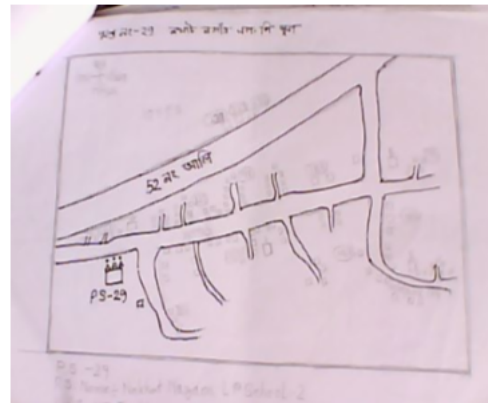

নিৰ্বাচক পঞ্জীয়ন বিষয়াৰ স্বাক্ষৰ

Nazri Naksha

Google Map View

Polling Station Building Front View

ভোটগ্ৰহন কেন্দ্ৰৰ সন্মুখৰ দৃশ্য

Cad View

Key MAP View

1 নাম : বঞ্জনা বৰুৱা স্বামীৰ নাম: কুশল বৰুৱা ঘৰ নং : 00 বয়স : 53 লিঙ্গ : মহিলা	JSV2735695 ফটো উপলব্ধ	2 নাম : দন্দেশ্বৰ শেনচোৱা পিতাৰ নাম: পুনিধৰ শেনচোৱা ঘৰ নং : 02 বয়স : 42 লিঙ্গ : পুৰুষ	JSV2739437 ফটো উপলব্ধ	3 নাম : সুনন্দ সোনোৱাল পিতাৰ নাম: কমৰীৰ সোনোৱাল ঘৰ নং : 44 বয়স : 19 লিঙ্গ : পুৰুষ	OHK0130658 ফটো উপলব্ধ
4 নাম : সুমেন বৰুৱা পিতাৰ নাম: কুশল বৰুৱা ঘৰ নং : 51 বয়স : 27 লিঙ্গ : পুৰুষ	JSV0259184 ফটো উপলব্ধ	5 নাম : চুমি সোণোৱাল পিতাৰ নাম: ৰাজীৱ বৰুৱা সোণোৱাল ঘৰ নং : 57 বয়স : 22 লিঙ্গ : মহিলা	OHK0067108 ফটো উপলব্ধ	6 নাম : চুমি সোণোৱাল পিতাৰ নাম: ৰাজীৱ সোণোৱাল ঘৰ নং : 57 বয়স : 21 লিঙ্গ : মহিলা	OHK0090068 ফটো উপলব্ধ
7 নাম : দুৰ্লভ সোণোৱাল পিতাৰ নাম: ৰাজীৱ সোণোৱাল ঘৰ নং : 57 বয়স : 19 লিঙ্গ : পুৰুষ	OHK0098905 ফটো উপলব্ধ	8 নাম : উষাৰাণী বৰুৱা শইকীয়া স্বামীৰ নাম: পৰমানন্দ শইকীয়া ঘৰ নং : 149 বয়স : 43 লিঙ্গ : মহিলা	JSV2739686 ফটো উপলব্ধ	9 নাম : স্বৰ্ণলতা সোনোৱাল স্বামীৰ নাম: কুখেশ্বৰ সোনোৱাল ঘৰ নং : 195 বয়স : 62 লিঙ্গ : মহিলা	JSV2734567 ফটো উপলব্ধ
10 নাম : গুন কান্ত সোনোৱাল পিতাৰ নাম: জগত সোনোৱাল ঘৰ নং : 195 বয়স : 56 লিঙ্গ : পুৰুষ	JSV2734578 ফটো উপলব্ধ	11 নাম : পৰমানন্দ সোনোৱাল পিতাৰ নাম: কুখেশ্বৰ সোনোৱাল ঘৰ নং : 195 বয়স : 48 লিঙ্গ : পুৰুষ	JSV2734590 ফটো উপলব্ধ	12 নাম : শ্ৰী সোনোৱাল পিতাৰ নাম: কুখেশ্বৰ সোনোৱাল ঘৰ নং : 195 বয়স : 48 লিঙ্গ : পুৰুষ	JSV2734603 ফটো উপলব্ধ
13 নাম : তিলো সোনোৱাল স্বামীৰ নাম: গুন সোনোৱাল ঘৰ নং : 195 বয়স : 42 লিঙ্গ : মহিলা	JSV2734589 ফটো উপলব্ধ	14 নাম : জোনমণি সোনোৱাল পিতাৰ নাম: গুনকান্ত সোনোৱাল ঘৰ নং : 195 বয়স : 32 লিঙ্গ : মহিলা	JSV0045708 ফটো উপলব্ধ	15 নাম : পিংকি সোনোৱাল স্বামীৰ নাম: গীন সোনোৱাল ঘৰ নং : 195 বয়স : 30 লিঙ্গ : মহিলা	JSV0045849 ফটো উপলব্ধ
16 নাম : ধৰনি সোনোৱাল পিতাৰ নাম: গুনকান্ত সোনোৱাল ঘৰ নং : 195 বয়স : 29 লিঙ্গ : পুৰুষ	JSV0045898 ফটো উপলব্ধ	17 নাম : ডলি সোনোৱাল স্বামীৰ নাম: পৰমানন্দ সোনোৱাল ঘৰ নং : 195 বয়স : 29 লিঙ্গ : মহিলা	JSV0332973 ফটো উপলব্ধ	18 নাম : দিলীপী সোনোৱাল স্বামীৰ নাম: গজেন সোনোৱাল ঘৰ নং : 196 বয়স : 66 লিঙ্গ : মহিলা	JSV2734625 ফটো উপলব্ধ
19 নাম : ৰাজিপ সোনোৱাল পিতাৰ নাম: গজেন সোনোৱাল ঘৰ নং : 196 বয়স : 42 লিঙ্গ : পুৰুষ	JSV2734636 ফটো উপলব্ধ	20 নাম : পলাশ সোনোৱাল পিতাৰ নাম: গজেন সোনোৱাল ঘৰ নং : 196 বয়স : 38 লিঙ্গ : পুৰুষ	JSV2734647 ফটো উপলব্ধ	21 নাম : অপৰাৰ্জিতা সোনোৱাল স্বামীৰ নাম: ৰাজীৱ সোনোৱাল ঘৰ নং : 196 বয়স : 32 লিঙ্গ : মহিলা	JSV0046037 ফটো উপলব্ধ
22 নাম : ভোলা সোনোৱাল পিতাৰ নাম: ভকত সোনোৱাল ঘৰ নং : 196 বয়স : 42 লিঙ্গ : পুৰুষ	JSV0045948 ফটো উপলব্ধ	23 নাম : পাহি সোনোৱাল স্বামীৰ নাম: ভোলা সোনোৱাল ঘৰ নং : 196 বয়স : 34 লিঙ্গ : মহিলা	JSV0046029 ফটো উপলব্ধ	24 নাম : পাপু সোনোৱাল পিতাৰ নাম: ভকল সোনোৱাল ঘৰ নং : 196 বয়স : 28 লিঙ্গ : পুৰুষ	JSV0486332 ফটো উপলব্ধ
25 নাম : বৰ্ণালী সোনোৱাল স্বামীৰ নাম: পাপু সোনোৱাল ঘৰ নং : 196 বয়স : 26 লিঙ্গ : মহিলা	JSV0486043 ফটো উপলব্ধ	26 নাম : কুঞ্জলতা সোনোৱাল স্বামীৰ নাম: খেলন্ত সোনোৱাল ঘৰ নং : 199 বয়স : 53 লিঙ্গ : মহিলা	JSV2734705 ফটো উপলব্ধ	27 নাম : জিতুল সোনোৱাল পিতাৰ নাম: খেলন্ত সোনোৱাল ঘৰ নং : 199 বয়স : 29 লিঙ্গ : পুৰুষ	JSV0046946 ফটো উপলব্ধ
28 নাম : প্ৰতাপ সোনোৱাল পিতাৰ নাম: খেলন্ত সোনোৱাল ঘৰ নং : 199 বয়স : 29 লিঙ্গ : পুৰুষ	JSV0114074 ফটো উপলব্ধ	29 নাম : ববিতা বৰশইকীয়া সোনোৱাল স্বামীৰ নাম: জিতুল সোনোৱাল ঘৰ নং : 199 বয়স : 27 লিঙ্গ : মহিলা	JSV0114132 ফটো উপলব্ধ	30 নাম : প্ৰতিম সোনোৱাল মাতৃৰ নাম: কুঞ্জলতা সোনোৱাল ঘৰ নং : 199 বয়স : 26 লিঙ্গ : পুৰুষ	JSV0485896 ফটো উপলব্ধ