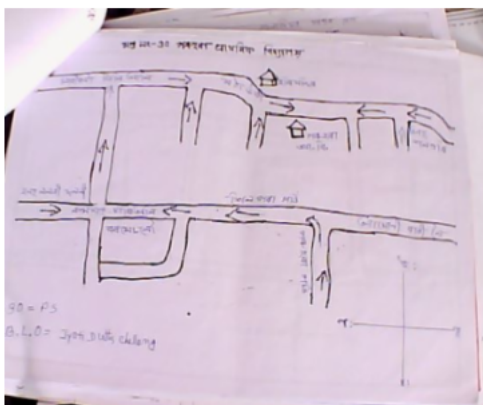

Nazri Naksha