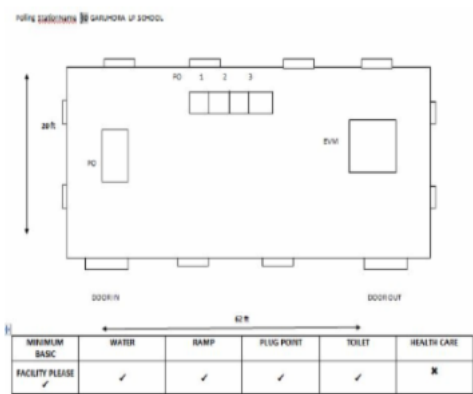

নিৰ্বাচক পঞ্জীয়ন বিষয়াৰ স্বাক্ষৰ

Nazri Naksha

Google Map View

Polling Station Building Front View

ভোটগ্ৰহন কেন্দ্ৰৰ সন্মুখৰ দৃশ্য

Cad View

Key MAP View

1 নাম : গুণলতা কোঁৱৰ স্বামীৰ নাম: কুলেধৰ কোঁৱৰ ঘৰ নং : 1 বয়স : 64 লিঙ্গ : মহিলা	JSV2834573 ফটো উপলব্ধ	2 নাম : পিংকু কোঁৱৰ পিতাৰ নাম: কুলেধৰ কোঁৱৰ ঘৰ নং : 1 বয়স : 34 লিঙ্গ : পুৰুষ	JSV28343096 ফটো উপলব্ধ	3 নাম : চম্পা গগৈ কোঁৱৰ স্বামীৰ নাম: পিংকু কোঁৱৰ ঘৰ নং : 1 বয়স : 33 লিঙ্গ : মহিলা	JSV28343369 ফটো উপলব্ধ
4 নাম : চৈলেন কোঁৱৰ পিতাৰ নাম: কুলেধৰ কোঁৱৰ ঘৰ নং : 1 বয়স : 33 লিঙ্গ : পুৰুষ	JSV28343370 ফটো উপলব্ধ	5 নাম : যমুনা কোঁৱৰ স্বামীৰ নাম: চৈলেন কোঁৱৰ ঘৰ নং : 1 বয়স : 29 লিঙ্গ : মহিলা	JSV0205187 ফটো উপলব্ধ	6 নাম : ৰঞ্জিতা কোঁৱৰ স্বামীৰ নাম: হেম চন্দ্ৰ কোঁৱৰ ঘৰ নং : 2 বয়স : 46 লিঙ্গ : মহিলা	JSV2834595 ফটো উপলব্ধ
7 নাম : নন্দ কোঁৱৰ পিতাৰ নাম: হেমচন্দ্ৰ কোঁৱৰ ঘৰ নং : 2 বয়স : 29 লিঙ্গ : পুৰুষ	JSV0179820 ফটো উপলব্ধ	8 নাম : নোমল গগৈ পিতাৰ নাম: বাবুটি গগৈ ঘৰ নং : 9 বয়স : 58 লিঙ্গ : পুৰুষ	JSV2834608 ফটো উপলব্ধ	9 নাম : পুণ্য গগৈ স্বামীৰ নাম: নোমল গগৈ ঘৰ নং : 9 বয়স : 50 লিঙ্গ : মহিলা	JSV2834619 ফটো উপলব্ধ
10 নাম : লক্ষ্মন গগৈ পিতাৰ নাম: নোমল গগৈ ঘৰ নং : 9 বয়স : 31 লিঙ্গ : পুৰুষ	JSV0264275 ফটো উপলব্ধ	11 নাম : ৰেচম গগৈ পিতাৰ নাম: লিলেশ্বৰ গগৈ ঘৰ নং : 8 বয়স : 50 লিঙ্গ : পুৰুষ	JSV2834620 ফটো উপলব্ধ	12 নাম : অনিমা গগৈ স্বামীৰ নাম: ৰেচম গগৈ ঘৰ নং : 8 বয়স : 47 লিঙ্গ : মহিলা	JSV2834631 ফটো উপলব্ধ
13 নাম : উমেশ গগৈ পিতাৰ নাম: ৰেচম গগৈ ঘৰ নং : 8 বয়স : 32 লিঙ্গ : পুৰুষ	JSV0276725 ফটো উপলব্ধ	14 নাম : নিভা নেওগ গগৈ স্বামীৰ নাম: উমেশ গগৈ ঘৰ নং : 8 বয়স : 30 লিঙ্গ : মহিলা	JSV0178814 ফটো উপলব্ধ	15 নাম : মিন্টু গগৈ পিতাৰ নাম: জান গগৈ ঘৰ নং : 8 বয়স : 28 লিঙ্গ : পুৰুষ	JSV0178780 ফটো উপলব্ধ
16 নাম : জানমনি গগৈ স্বামীৰ নাম: মিন্টু গগৈ ঘৰ নং : 8 বয়স : 26 লিঙ্গ : মহিলা	JSV0554063 ফটো উপলব্ধ	17 নাম : জয়ৰাম কোঁৱৰ পিতাৰ নাম: কুবেন কোঁৱৰ ঘৰ নং : 5 বয়স : 50 লিঙ্গ : পুৰুষ	JSV2834381 ফটো উপলব্ধ	18 নাম : তিলো কোঁৱৰ স্বামীৰ নাম: অকন কোঁৱৰ ঘৰ নং : 5 বয়স : 45 লিঙ্গ : মহিলা	JSV2834653 ফটো উপলব্ধ
S 19 নাম : প্ৰিয়ংকা সোনোৱাল পিতাৰ নাম: বীৰেন সোনোৱাল ঘৰ নং : 5 বয়স : 27 লিঙ্গ : মহিলা	JSV0588541 ফটো উপলব্ধ	20 নাম : বিশ্বমিত্ৰ কোঁৱৰ পিতাৰ নাম: জয়ৰাম কোঁৱৰ ঘৰ নং : 5 বয়স : 25 লিঙ্গ : পুৰুষ	JSV0554071 ফটো উপলব্ধ	21 নাম : কৰুণা কোঁৱৰ পিতাৰ নাম: জয়ৰাম কোঁৱৰ ঘৰ নং : 5 বয়স : 23 লিঙ্গ : পুৰুষ	JSV0600924 ফটো উপলব্ধ
22 নাম : চুম্পী সোনোৱাল কোঁৱৰ স্বামীৰ নাম: কৰুণা কোঁৱৰ ঘৰ নং : 5 বয়স : 22 লিঙ্গ : মহিলা	OHK0055772 ফটো উপলব্ধ	23 নাম : মনোমতী কোঁৱৰ স্বামীৰ নাম: কুখেশ্বৰ কোঁৱৰ ঘৰ নং : 6 বয়স : 61 লিঙ্গ : মহিলা	JSV2834675 ফটো উপলব্ধ	24 নাম : দিলিপ কোঁৱৰ পিতাৰ নাম: কুখেশ্বৰ কোঁৱৰ ঘৰ নং : 6 বয়স : 39 লিঙ্গ : পুৰুষ	JSV2834686 ফটো উপলব্ধ
25 নাম : দেৱজ্যোতি কোঁৱৰ স্বামীৰ নাম: দিলিপ কোঁৱৰ ঘৰ নং : 6 বয়স : 35 লিঙ্গ : মহিলা	JSV0294199 ফটো উপলব্ধ	26 নাম : ৰশ্মী কোঁৱৰ স্বামীৰ নাম: মনোজ কোঁৱৰ ঘৰ নং : 6 বয়স : 27 লিঙ্গ : মহিলা	JSV0294819 ফটো উপলব্ধ	S 27 নাম : মোচুমী সোনোৱাল পিতাৰ নাম: লক্ষী সোনোৱাল ঘৰ নং : 6 বয়স : 27 লিঙ্গ : মহিলা	JSV0588566 ফটো উপলব্ধ
28 নাম : মিনাক্ষী কোঁৱৰ পিতাৰ নাম: দিলীপ কোঁৱৰ ঘৰ নং : 6 বয়স : 19 লিঙ্গ : মহিলা	OHK0071688 ফটো উপলব্ধ	29 নাম : বিশ্বজিৎ কোঁৱৰ পিতাৰ নাম: অনুপ কোঁৱৰ ঘৰ নং : 6 বয়স : 25 লিঙ্গ : পুৰুষ	JSV0554089 ফটো উপলব্ধ	30 নাম : অনুপ কোঁৱৰ পিতাৰ নাম: কুখেশ্বৰ কোঁৱৰ ঘৰ নং : 6 বয়স : 47 লিঙ্গ : পুৰুষ	JSV2834700 ফটো উপলব্ধ