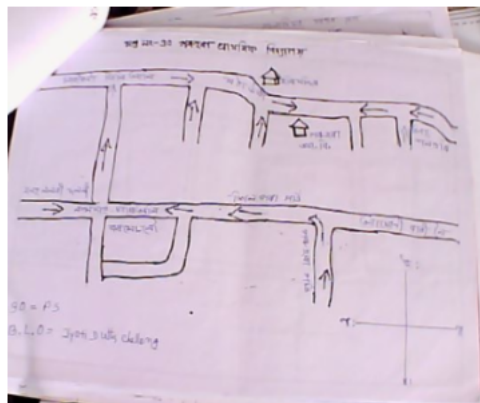

নিৰ্বাচক পঞ্জীয়ন বিষয়াৰ স্বাক্ষৰ

Nazri Naksha

Google Map View

Polling Station Building Front View

ভোটগ্ৰহন কেন্দ্ৰৰ সন্মুখৰ দৃশ্য

Cad View

Key MAP View

1 নাম : গুণলতা কোঁৱৰ স্বামীৰ নাম: কুলেধৰ কোঁৱৰ ঘৰ নং : 1 বয়স : 64 লিঙ্গ : মহিলা	JSV2834573 ফটো উপলব্ধ	2 নাম : পিংকু কোঁৱৰ পিতাৰ নাম: কুলেধৰ কোঁৱৰ ঘৰ নং : 1 বয়স : 34 লিঙ্গ : পুৰুষ	JSV28343096 ফটো উপলব্ধ	3 নাম : চম্পা গগৈ কোঁৱৰ স্বামীৰ নাম: পিংকু কোঁৱৰ ঘৰ নং : 1 বয়স : 33 লিঙ্গ : মহিলা	JSV28343369 ফটো উপলব্ধ
4 নাম : চৈলেন কোঁৱৰ পিতাৰ নাম: কুলেধৰ কোঁৱৰ ঘৰ নং : 1 বয়স : 33 লিঙ্গ : পুৰুষ	JSV28343370 ফটো উপলব্ধ	5 নাম : যমুনা কোঁৱৰ স্বামীৰ নাম: চৈলেন কোঁৱৰ ঘৰ নং : 1 বয়স : 29 লিঙ্গ : মহিলা	JSV0205187 ফটো উপলব্ধ	6 নাম : ৰঞ্জিতা কোঁৱৰ স্বামীৰ নাম: হেম চন্দ্ৰ কোঁৱৰ ঘৰ নং : 2 বয়স : 46 লিঙ্গ : মহিলা	JSV2834595 ফটো উপলব্ধ
7 নাম : নন্দ কোঁৱৰ পিতাৰ নাম: হেমচন্দ্ৰ কোঁৱৰ ঘৰ নং : 2 বয়স : 29 লিঙ্গ : পুৰুষ	JSV0179820 ফটো উপলব্ধ	8 নাম : নোমল গগৈ পিতাৰ নাম: বাবুটি গগৈ ঘৰ নং : 9 বয়স : 58 লিঙ্গ : পুৰুষ	JSV2834608 ফটো উপলব্ধ	9 নাম : পুণ্য গগৈ স্বামীৰ নাম: নোমল গগৈ ঘৰ নং : 9 বয়স : 50 লিঙ্গ : মহিলা	JSV2834619 ফটো উপলব্ধ
10 নাম : লক্ষ্মন গগৈ পিতাৰ নাম: নোমল গগৈ ঘৰ নং : 9 বয়স : 31 লিঙ্গ : পুৰুষ	JSV0264275 ফটো উপলব্ধ	11 নাম : ৰেচম গগৈ পিতাৰ নাম: লিলেশ্বৰ গগৈ ঘৰ নং : 8 বয়স : 50 লিঙ্গ : পুৰুষ	JSV2834620 ফটো উপলব্ধ	12 নাম : অনিমা গগৈ স্বামীৰ নাম: ৰেচম গগৈ ঘৰ নং : 8 বয়স : 47 লিঙ্গ : মহিলা	JSV2834631 ফটো উপলব্ধ
13 নাম : উমেশ গগৈ পিতাৰ নাম: ৰেচম গগৈ ঘৰ নং : 8 বয়স : 32 লিঙ্গ : পুৰুষ	JSV0276725 ফটো উপলব্ধ	14 নাম : নিভা নেওগ গগৈ স্বামীৰ নাম: উমেশ গগৈ ঘৰ নং : 8 বয়স : 30 লিঙ্গ : মহিলা	JSV0178814 ফটো উপলব্ধ	15 নাম : মিন্টু গগৈ পিতাৰ নাম: জান গগৈ ঘৰ নং : 8 বয়স : 28 লিঙ্গ : পুৰুষ	JSV0178780 ফটো উপলব্ধ
16 নাম : জানমনি গগৈ স্বামীৰ নাম: মিন্টু গগৈ ঘৰ নং : 8 বয়স : 26 লিঙ্গ : মহিলা	JSV0554063 ফটো উপলব্ধ	17 নাম : জয়ৰাম কোঁৱৰ পিতাৰ নাম: কুবেন কোঁৱৰ ঘৰ নং : 5 বয়স : 50 লিঙ্গ : পুৰুষ	JSV2834381 ফটো উপলব্ধ	18 নাম : তিলো কোঁৱৰ স্বামীৰ নাম: অকন কোঁৱৰ ঘৰ নং : 5 বয়স : 45 লিঙ্গ : মহিলা	JSV2834653 ফটো উপলব্ধ
S 19 নাম : প্ৰিয়ংকা সোনোৱাল পিতাৰ নাম: বীৰেন সোনোৱাল ঘৰ নং : 5 বয়স : 27 লিঙ্গ : মহিলা	JSV0588541 ফটো উপলব্ধ	20 নাম : বিশ্বমিত্ৰ কোঁৱৰ পিতাৰ নাম: জয়ৰাম কোঁৱৰ ঘৰ নং : 5 বয়স : 25 লিঙ্গ : পুৰুষ	JSV0554071 ফটো উপলব্ধ	21 নাম : কৰুণা কোঁৱৰ পিতাৰ নাম: জয়ৰাম কোঁৱৰ ঘৰ নং : 5 বয়স : 23 লিঙ্গ : পুৰুষ	JSV0600924 ফটো উপলব্ধ
22 নাম : চুম্পী সোনোৱাল কোঁৱৰ স্বামীৰ নাম: কৰুণা কোঁৱৰ ঘৰ নং : 5 বয়স : 22 লিঙ্গ : মহিলা	OHK0055772 ফটো উপলব্ধ	23 নাম : মনোমতী কোঁৱৰ স্বামীৰ নাম: কুখেশ্বৰ কোঁৱৰ ঘৰ নং : 6 বয়স : 61 লিঙ্গ : মহিলা	JSV2834675 ফটো উপলব্ধ	24 নাম : দিলিপ কোঁৱৰ পিতাৰ নাম: কুখেশ্বৰ কোঁৱৰ ঘৰ নং : 6 বয়স : 39 লিঙ্গ : পুৰুষ	JSV2834686 ফটো উপলব্ধ
25 নাম : দেৱজ্যোতি কোঁৱৰ স্বামীৰ নাম: দিলিপ কোঁৱৰ ঘৰ নং : 6 বয়স : 35 লিঙ্গ : মহিলা	JSV0294199 ফটো উপলব্ধ	26 নাম : ৰশ্মী কোঁৱৰ স্বামীৰ নাম: মনোজ কোঁৱৰ ঘৰ নং : 6 বয়স : 27 লিঙ্গ : মহিলা	JSV0294819 ফটো উপলব্ধ	S 27 নাম : মোচুমী সোনোৱাল পিতাৰ নাম: লক্ষী সোনোৱাল ঘৰ নং : 6 বয়স : 27 লিঙ্গ : মহিলা	JSV0588566 ফটো উপলব্ধ
28 নাম : মিনাক্ষী কোঁৱৰ পিতাৰ নাম: দিলীপ কোঁৱৰ ঘৰ নং : 6 বয়স : 19 লিঙ্গ : মহিলা	OHK0071688 ফটো উপলব্ধ	29 নাম : বিশ্বজিৎ কোঁৱৰ পিতাৰ নাম: অনুপ কোঁৱৰ ঘৰ নং : 6 বয়স : 25 লিঙ্গ : পুৰুষ	JSV0554089 ফটো উপলব্ধ	30 নাম : অনুপ কোঁৱৰ পিতাৰ নাম: কুখেশ্বৰ কোঁৱৰ ঘৰ নং : 6 বয়স : 47 লিঙ্গ : পুৰুষ	JSV2834700 ফটো উপলব্ধ