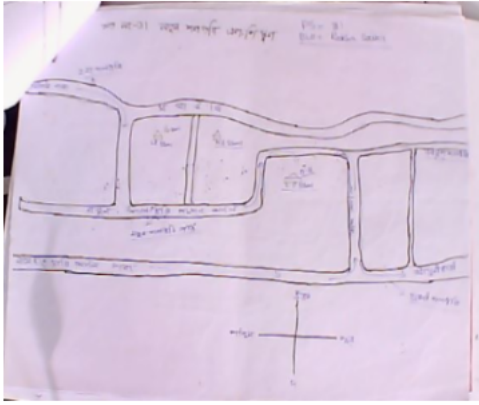

Nazri Naksha