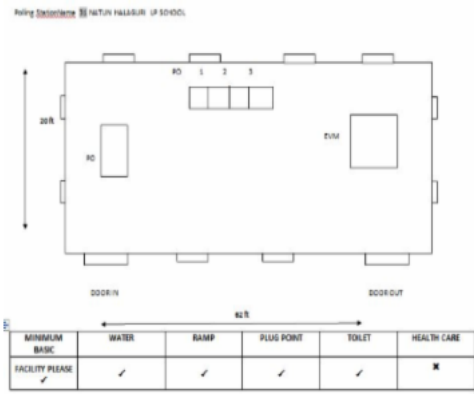

নিৰ্বাচক পঞ্জীয়ন বিষয়াৰ স্বাক্ষৰ

Nazri Naksha

Google Map View

Polling Station Building Front View

ভোটগ্রহন কেন্দ্ৰৰ সন্মুখৰ দৃশ্য

Cad View

Key MAP View

1 নাম : মাইন দাস স্বামীৰ নাম: ধন দাস ঘৰ নং : 0 বয়স : 36 লিঙ্গ : মহিলা	OHK0112607 ফটো উপলব্ধ	2 নাম : দুৰ্গা দাস স্বামীৰ নাম: নিত্যানন্দ দাস ঘৰ নং : 0 বয়স : 23 লিঙ্গ : মহিলা	OHK0109306 ফটো উপলব্ধ	3 নাম : মোহন দাস পিতাৰ নাম: জগত দাস ঘৰ নং : 1 বয়স : 54 লিঙ্গ : পুৰুষ	JSV2934578 ফটো উপলব্ধ
4 নাম : মীৰা দাস স্বামীৰ নাম: মোহন দাস ঘৰ নং : 1 বয়স : 49 লিঙ্গ : মহিলা	JSV2934589 ফটো উপলব্ধ	5 নাম : গন্ধব দাস পিতাৰ নাম: মোহন দাস ঘৰ নং : 1 বয়স : 24 লিঙ্গ : পুৰুষ	OHK0073692 ফটো উপলব্ধ	6 নাম : মামনি দাস স্বামীৰ নাম: গন্ধব দাস ঘৰ নং : 01 বয়স : 19 লিঙ্গ : মহিলা	OHK0110999 ফটো উপলব্ধ
7 নাম : চন্দিৰকান্ত দাস পিতাৰ নাম: জগত দাস ঘৰ নং : 2 বয়স : 59 লিঙ্গ : পুৰুষ	JSV2934590 ফটো উপলব্ধ	8 নাম : মনোমতি দাস স্বামীৰ নাম: চন্দিৰকান্ত দাস ঘৰ নং : 2 বয়স : 54 লিঙ্গ : মহিলা	JSV2934603 ফটো উপলব্ধ	9 নাম : জয়ন্ত দাস পিতাৰ নাম: চন্দিৰকান্ত দাস ঘৰ নং : 2 বয়স : 33 লিঙ্গ : পুৰুষ	JSV0470336 ফটো উপলব্ধ
10 নাম : কল্যাণী দাস স্বামীৰ নাম: জয়ন্ত দাস ঘৰ নং : 2 বয়স : 31 লিঙ্গ : মহিলা	JSV0470245 ফটো উপলব্ধ	11 নাম : দুৰ্লভ দাস পিতাৰ নাম: চন্দিৰকান্ত দাস ঘৰ নং : 2 বয়স : 29 লিঙ্গ : পুৰুষ	JSV0470427 ফটো উপলব্ধ	12 নাম : লক্ষী প্ৰভা দাস স্বামীৰ নাম: চুচন দাস ঘৰ নং : 2 বয়স : 26 লিঙ্গ : মহিলা	JSV0554543 ফটো উপলব্ধ
13 নাম : চুচন দাস পিতাৰ নাম: চন্দিৰকান্ত দাস ঘৰ নং : 2 বয়স : 25 লিঙ্গ : পুৰুষ	JSV0554550 ফটো উপলব্ধ	14 নাম : ৰুমি দাস স্বামীৰ নাম: নিৰুকান্ত দাস ঘৰ নং : 3 বয়স : 47 লিঙ্গ : মহিলা	JSV2934625 ফটো উপলব্ধ	15 নাম : সত্য দাস পিতাৰ নাম: নিৰুকান্ত দাস ঘৰ নং : 3 বয়স : 35 লিঙ্গ : পুৰুষ	JSV2934636 ফটো উপলব্ধ
16 নাম : দীপজ্যোতি দাস পিতাৰ নাম: নিৰুকান্ত দাস ঘৰ নং : 3 বয়স : 24 লিঙ্গ : পুৰুষ	JSV0532275 ফটো উপলব্ধ	17 নাম : যুগ দাস পিতাৰ নাম: বিনোদ দাস ঘৰ নং : 4 বয়স : 19 লিঙ্গ : পুৰুষ	OHK0072652 ফটো উপলব্ধ	18 নাম : মণিকুমাৰ দাস পিতাৰ নাম: চাবিতবৰ দাস ঘৰ নং : 8খ বয়স : 50 লিঙ্গ : পুৰুষ	JSV1120096 ফটো উপলব্ধ
19 নাম : দিলীপী দাস স্বামীৰ নাম: মণিকুমাৰ দাস ঘৰ নং : 8খ বয়স : 37 লিঙ্গ : মহিলা	JSV1119908 ফটো উপলব্ধ	20 নাম : বিনোদ দাস পিতাৰ নাম: সাবিতবৰ দাস ঘৰ নং : 8ক বয়স : 45 লিঙ্গ : পুৰুষ	JSV2934670 ফটো উপলব্ধ	21 নাম : জলমা দাস স্বামীৰ নাম: বিনোদ দাস ঘৰ নং : 8ক বয়স : 41 লিঙ্গ : মহিলা	JSV2934681 ফটো উপলব্ধ
E 22 নাম : ৰিতামনি দাস পিতাৰ নাম: সাবিতবৰ দাস ঘৰ নং : 8ক বয়স : 39 লিঙ্গ : মহিলা	JSV2934669 ফটো উপলব্ধ	23 নাম : নব দাস পিতাৰ নাম: সাবিতবৰ দাস ঘৰ নং : 5 বয়স : 49 লিঙ্গ : পুৰুষ	JSV2934692 ফটো উপলব্ধ	24 নাম : ভাৰতী দাস স্বামীৰ নাম: নবকুমাৰ দাস ঘৰ নং : 5 বয়স : 44 লিঙ্গ : মহিলা	JSV2934705 ফটো উপলব্ধ
25 নাম : তনুজ দাস পিতাৰ নাম: নব দাস ঘৰ নং : 5 বয়স : 20 লিঙ্গ : পুৰুষ	OHK0105916 ফটো উপলব্ধ	26 নাম : নুপেন দাস পিতাৰ নাম: কুন্তেশ্বৰ দাস ঘৰ নং : 6 বয়স : 59 লিঙ্গ : পুৰুষ	JSV2934727 ফটো উপলব্ধ	E 27 নাম : পিহকি দাস স্বামীৰ নাম: নুপেন দাস ঘৰ নং : 6 বয়স : 47 লিঙ্গ : মহিলা	JSV2934738 ফটো উপলব্ধ
28 নাম : ডালিমী সোনোৱাল পিতাৰ নাম: জিতেন সোনোৱাল ঘৰ নং : 9 বয়স : 21 লিঙ্গ : মহিলা	JSV7792120 ফটো উপলব্ধ	29 নাম : নয়নমনি সোনোৱাল পিতাৰ নাম: লাচিত সোনোৱাল ঘৰ নং : 7 বয়স : 19 লিঙ্গ : মহিলা	OHK0073619 ফটো উপলব্ধ	30 নাম : মিন দাস স্বামীৰ নাম: সুচেন দাস ঘৰ নং : 8 বয়স : 67 লিঙ্গ : মহিলা	JSV2934783 ফটো উপলব্ধ