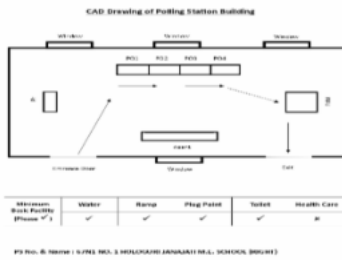

নিৰ্বাচক পঞ্জীয়ন বিষয়াৰ স্বাক্ষৰ

Nazri Naksha

Google Map View

Polling Station Building Front View

ভোটগ্ৰহন কেন্দ্ৰৰ সন্মুখৰ দৃশ্য

Cad View

Key MAP View

S 1 নাম : সবিতা সোণোৱাল পিতাৰ নাম: গণে সোণোৱাল ঘৰ নং : ১২৩ বয়স : ৭২ লিঙ্গ : মহিলা	JSV2939857 ফটো উপলব্ধ	S 2 নাম : সুনিত সোণোৱাল পিতাৰ নাম: গণে সোণোৱাল ঘৰ নং : ১২৩ বয়স : 64 লিঙ্গ : পুৰুষ	JSV2939868 ফটো উপলব্ধ	S 3 নাম : ভাগ্য সোণোৱাল স্বামীৰ নাম: সুনিত সোণোৱাল ঘৰ নং : ১২৩ বয়স : 62 লিঙ্গ : মহিলা	JSV2939891 ফটো উপলব্ধ
S 4 নাম : বজেন্তী সোণোৱাল স্বামীৰ নাম: ভাস্কৰ সোণোৱাল ঘৰ নং : ১২৩ বয়স : 43 লিঙ্গ : মহিলা	JSV2944367 ফটো উপলব্ধ	S 5 নাম : ভাস্কৰজ্যোতি সোণোৱাল পিতাৰ নাম: হেম সোণোৱাল ঘৰ নং : ১২৩ বয়স : 39 লিঙ্গ : পুৰুষ	JSV2939926 ফটো উপলব্ধ	6 নাম : মৃদলা সোণোৱাল পিতাৰ নাম: হেম সোণোৱাল ঘৰ নং : ১২৩ বয়স : 35 লিঙ্গ : মহিলা	JSV2944345 ফটো উপলব্ধ
S 7 নাম : মইনা সোণোৱাল পিতাৰ নাম: সুনিত সোণোৱাল ঘৰ নং : ১২৩ বয়স : 126 লিঙ্গ : পুৰুষ	JSV2944334 ফটো উপলব্ধ	8 নাম : ৰাখি সোণোৱাল পিতাৰ নাম: সুনিত সোণোৱাল ঘৰ নং : ১২৩ বয়স : 32 লিঙ্গ : মহিলা	JSV2944301 ফটো উপলব্ধ	9 নাম : ৰুমী সোণোৱাল পিতাৰ নাম: সুনিত সোণোৱাল ঘৰ নং : ১২৩ বয়স : 32 লিঙ্গ : মহিলা	JSV2944323 ফটো উপলব্ধ
10 নাম : জাহ্নবী সোণোৱাল পিতাৰ নাম: সুনিত সোণোৱাল ঘৰ নং : ১২৩ বয়স : 29 লিঙ্গ : মহিলা	JSV2944561 ফটো উপলব্ধ	S 11 নাম : অনিল সোণোৱাল পিতাৰ নাম: গণে সোণোৱাল ঘৰ নং : ১২৪ বয়স : 61 লিঙ্গ : পুৰুষ	JSV2939948 ফটো উপলব্ধ	S 12 নাম : মাই নী সোণোৱাল স্বামীৰ নাম: অনিল সোণোৱাল ঘৰ নং : ১২৪ বয়স : 59 লিঙ্গ : মহিলা	JSV2939959 ফটো উপলব্ধ
S 13 নাম : বিমান সোণোৱাল পিতাৰ নাম: অনিল সোণোৱাল ঘৰ নং : ১২৪ বয়স : 34 লিঙ্গ : পুৰুষ	JSV2944389 ফটো উপলব্ধ	S 14 নাম : বিতপন সোণোৱাল পিতাৰ নাম: অনিল সোণোৱাল ঘৰ নং : ১২৪ বয়স : 28 লিঙ্গ : পুৰুষ	JSV0571711 ফটো উপলব্ধ	S 15 নাম : কপিল সোণোৱাল পিতাৰ নাম: অনিল সোণোৱাল ঘৰ নং : ১২৪ বয়স : 27 লিঙ্গ : পুৰুষ	JSV0228155 ফটো উপলব্ধ
S 16 নাম : প্ৰহ্লাদ সোণোৱাল পিতাৰ নাম: অনিল সোণোৱাল ঘৰ নং : ১২৪ বয়স : 26 লিঙ্গ : পুৰুষ	JSV0228130 ফটো উপলব্ধ	S 17 নাম : হামিনা সোণোৱাল স্বামীৰ নাম: কপিল সোণোৱাল ঘৰ নং : 124 বয়স : 22 লিঙ্গ : মহিলা	JSV1190495 ফটো উপলব্ধ	S 18 নাম : কমলা সোণোৱাল পিতাৰ নাম: ধৰ্মেশ্বৰ সোণোৱাল ঘৰ নং : ১২৫ বয়স : 79 লিঙ্গ : পুৰুষ	JSV2939971 ফটো উপলব্ধ
S 19 নাম : মনিতা সোণোৱাল স্বামীৰ নাম: কমলা সোণোৱাল ঘৰ নং : ১২৫ বয়স : 72 লিঙ্গ : মহিলা	JSV2939982 ফটো উপলব্ধ	S2 20 নাম : তুলেন সোণোৱাল পিতাৰ নাম: কমলা সোণোৱাল ঘৰ নং : ১২৫ বয়স : 44 লিঙ্গ : পুৰুষ	JSV2939993 ফটো উপলব্ধ	S 21 নাম : ৰিমা সোণোৱাল স্বামীৰ নাম: তুলেন সোণোৱাল ঘৰ নং : ১২৫ বয়স : 4 লিঙ্গ : মহিলা	JSV2940003 ফটো উপলব্ধ
S 22 নাম : মনোজ সোণোৱাল পিতাৰ নাম: কমলা সোণোৱাল ঘৰ নং : ১২৫ বয়স : 41 লিঙ্গ : পুৰুষ	JSV2940025 ফটো উপলব্ধ	S 23 নাম : তৰালী সোণোৱাল স্বামীৰ নাম: মনোজ সোণোৱাল ঘৰ নং : ১২৫ বয়স : 30 লিঙ্গ : মহিলা	JSV0554535 ফটো উপলব্ধ	E 24 নাম : পূৰ্ণকান্ত সোণোৱাল পিতাৰ নাম: ধৰ্মেশ্বৰ সোণোৱাল ঘৰ নং : ১২৬ বয়স : 86 লিঙ্গ : পুৰুষ	JSV2940036 ফটো উপলব্ধ
S 25 নাম : হৰিচন্দ্ৰ সোণোৱাল পিতাৰ নাম: পূৰ্ণকান্ত সোণোৱাল ঘৰ নং : ১২৬ বয়স : 49 লিঙ্গ : পুৰুষ	JSV2940058 ফটো উপলব্ধ	26 নাম : যতীন সোণোৱাল পিতাৰ নাম: পূৰ্ণকান্ত সোণোৱাল ঘৰ নং : ১২৬ বয়স : 47 লিঙ্গ : পুৰুষ	JSV2940069 ফটো উপলব্ধ	S 27 নাম : অৰ্চনা সোণোৱাল স্বামীৰ নাম: হৰিচন্দ্ৰ সোণোৱাল ঘৰ নং : ১২৬ বয়স : 41 লিঙ্গ : মহিলা	JSV0021006 ফটো উপলব্ধ
S 28 নাম : বিশ্বজিত সোণোৱাল পিতাৰ নাম: পূৰ্ণকান্ত সোণোৱাল ঘৰ নং : ১২৬ বয়স : 40 লিঙ্গ : পুৰুষ	JSV2940105 ফটো উপলব্ধ	S 29 নাম : গোবিন্দ সোণোৱাল পিতাৰ নাম: পূৰ্ণকান্ত সোণোৱাল ঘৰ নং : ১২৬ বয়স : 39 লিঙ্গ : পুৰুষ	JSV2940092 ফটো উপলব্ধ	S 30 নাম : পূৰ্ণিমা সোণোৱাল স্বামীৰ নাম: বিশ্বজিত সোণোৱাল ঘৰ নং : ১২৬ বয়স : 34 লিঙ্গ : মহিলা	JSV2944572 ফটো উপলব্ধ