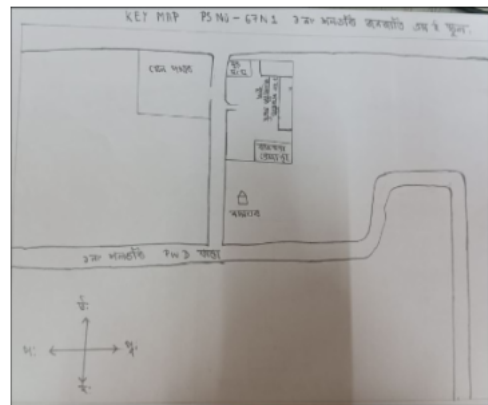

নিৰ্বাচক পঞ্জীয়ন বিষয়াৰ স্বাক্ষৰ

Nazri Naksha

Google Map View

Polling Station Building Front View

ভোটগ্ৰহন কেন্দ্ৰৰ সন্মুখৰ দৃশ্য

Cad View

Key MAP View

S 1 নাম : সবিতা সোণোৱাল পিতাৰ নাম: গণে সোণোৱাল ঘৰ নং : ১২৩ বয়স : ৭২ লিঙ্গ : মহিলা	JSV2939857 ফটো উপলব্ধ	S 2 নাম : সুনিত সোণোৱাল পিতাৰ নাম: গণে সোণোৱাল ঘৰ নং : ১২৩ বয়স : 64 লিঙ্গ : পুৰুষ	JSV2939868 ফটো উপলব্ধ	S 3 নাম : ভাগ্য সোণোৱাল স্বামীৰ নাম: সুনিত সোণোৱাল ঘৰ নং : ১২৩ বয়স : 62 লিঙ্গ : মহিলা	JSV2939891 ফটো উপলব্ধ
S 4 নাম : বজেন্তী সোণোৱাল স্বামীৰ নাম: ভাস্কৰ সোণোৱাল ঘৰ নং : ১২৩ বয়স : 43 লিঙ্গ : মহিলা	JSV2944367 ফটো উপলব্ধ	S 5 নাম : ভাস্কৰজ্যোতি সোণোৱাল পিতাৰ নাম: হেম সোণোৱাল ঘৰ নং : ১২৩ বয়স : 39 লিঙ্গ : পুৰুষ	JSV2939926 ফটো উপলব্ধ	6 নাম : মৃদলা সোণোৱাল পিতাৰ নাম: হেম সোণোৱাল ঘৰ নং : ১২৩ বয়স : 35 লিঙ্গ : মহিলা	JSV2944345 ফটো উপলব্ধ
S 7 নাম : মইনা সোণোৱাল পিতাৰ নাম: সুনিত সোণোৱাল ঘৰ নং : ১২৩ বয়স : 126 লিঙ্গ : পুৰুষ	JSV2944334 ফটো উপলব্ধ	8 নাম : ৰাখি সোণোৱাল পিতাৰ নাম: সুনিত সোণোৱাল ঘৰ নং : ১২৩ বয়স : 32 লিঙ্গ : মহিলা	JSV2944301 ফটো উপলব্ধ	9 নাম : ৰুমী সোণোৱাল পিতাৰ নাম: সুনিত সোণোৱাল ঘৰ নং : ১২৩ বয়স : 32 লিঙ্গ : মহিলা	JSV2944323 ফটো উপলব্ধ
10 নাম : জাহ্নবী সোণোৱাল পিতাৰ নাম: সুনিত সোণোৱাল ঘৰ নং : ১২৩ বয়স : 29 লিঙ্গ : মহিলা	JSV2944561 ফটো উপলব্ধ	S 11 নাম : অনিল সোণোৱাল পিতাৰ নাম: গণে সোণোৱাল ঘৰ নং : ১২৪ বয়স : 61 লিঙ্গ : পুৰুষ	JSV2939948 ফটো উপলব্ধ	S 12 নাম : মাই নী সোণোৱাল স্বামীৰ নাম: অনিল সোণোৱাল ঘৰ নং : ১২৪ বয়স : 59 লিঙ্গ : মহিলা	JSV2939959 ফটো উপলব্ধ
S 13 নাম : বিমান সোণোৱাল পিতাৰ নাম: অনিল সোণোৱাল ঘৰ নং : ১২৪ বয়স : 34 লিঙ্গ : পুৰুষ	JSV2944389 ফটো উপলব্ধ	S 14 নাম : বিতপন সোণোৱাল পিতাৰ নাম: অনিল সোণোৱাল ঘৰ নং : ১২৪ বয়স : 28 লিঙ্গ : পুৰুষ	JSV0571711 ফটো উপলব্ধ	S 15 নাম : কপিল সোণোৱাল পিতাৰ নাম: অনিল সোণোৱাল ঘৰ নং : ১২৪ বয়স : 27 লিঙ্গ : পুৰুষ	JSV0228155 ফটো উপলব্ধ
S 16 নাম : প্ৰহ্লাদ সোণোৱাল পিতাৰ নাম: অনিল সোণোৱাল ঘৰ নং : ১২৪ বয়স : 26 লিঙ্গ : পুৰুষ	JSV0228130 ফটো উপলব্ধ	S 17 নাম : হামিনা সোণোৱাল স্বামীৰ নাম: কপিল সোণোৱাল ঘৰ নং : 124 বয়স : 22 লিঙ্গ : মহিলা	JSV1190495 ফটো উপলব্ধ	S 18 নাম : কমলা সোণোৱাল পিতাৰ নাম: ধৰ্মেশ্বৰ সোণোৱাল ঘৰ নং : ১২৫ বয়স : 79 লিঙ্গ : পুৰুষ	JSV2939971 ফটো উপলব্ধ
S 19 নাম : মনিতা সোণোৱাল স্বামীৰ নাম: কমলা সোণোৱাল ঘৰ নং : ১২৫ বয়স : 72 লিঙ্গ : মহিলা	JSV2939982 ফটো উপলব্ধ	S2 20 নাম : তুলেন সোণোৱাল পিতাৰ নাম: কমলা সোণোৱাল ঘৰ নং : ১২৫ বয়স : 44 লিঙ্গ : পুৰুষ	JSV2939993 ফটো উপলব্ধ	S 21 নাম : ৰিমা সোণোৱাল স্বামীৰ নাম: তুলেন সোণোৱাল ঘৰ নং : ১২৫ বয়স : 4 লিঙ্গ : মহিলা	JSV2940003 ফটো উপলব্ধ
S 22 নাম : মনোজ সোণোৱাল পিতাৰ নাম: কমলা সোণোৱাল ঘৰ নং : ১২৫ বয়স : 41 লিঙ্গ : পুৰুষ	JSV2940025 ফটো উপলব্ধ	S 23 নাম : তৰালী সোণোৱাল স্বামীৰ নাম: মনোজ সোণোৱাল ঘৰ নং : ১২৫ বয়স : 30 লিঙ্গ : মহিলা	JSV0554535 ফটো উপলব্ধ	E 24 নাম : পূৰ্ণকান্ত সোণোৱাল পিতাৰ নাম: ধৰ্মেশ্বৰ সোণোৱাল ঘৰ নং : ১২৬ বয়স : 86 লিঙ্গ : পুৰুষ	JSV2940036 ফটো উপলব্ধ
S 25 নাম : হৰিচন্দ্ৰ সোণোৱাল পিতাৰ নাম: পূৰ্ণকান্ত সোণোৱাল ঘৰ নং : ১২৬ বয়স : 49 লিঙ্গ : পুৰুষ	JSV2940058 ফটো উপলব্ধ	26 নাম : যতীন সোণোৱাল পিতাৰ নাম: পূৰ্ণকান্ত সোণোৱাল ঘৰ নং : ১২৬ বয়স : 47 লিঙ্গ : পুৰুষ	JSV2940069 ফটো উপলব্ধ	S 27 নাম : অৰ্চনা সোণোৱাল স্বামীৰ নাম: হৰিচন্দ্ৰ সোণোৱাল ঘৰ নং : ১২৬ বয়স : 41 লিঙ্গ : মহিলা	JSV0021006 ফটো উপলব্ধ
S 28 নাম : বিশ্বজিত সোণোৱাল পিতাৰ নাম: পূৰ্ণকান্ত সোণোৱাল ঘৰ নং : ১২৬ বয়স : 40 লিঙ্গ : পুৰুষ	JSV2940105 ফটো উপলব্ধ	S 29 নাম : গোবিন্দ সোণোৱাল পিতাৰ নাম: পূৰ্ণকান্ত সোণোৱাল ঘৰ নং : ১২৬ বয়স : 39 লিঙ্গ : পুৰুষ	JSV2940092 ফটো উপলব্ধ	S 30 নাম : পূৰ্ণিমা সোণোৱাল স্বামীৰ নাম: বিশ্বজিত সোণোৱাল ঘৰ নং : ১২৬ বয়স : 34 লিঙ্গ : মহিলা	JSV2944572 ফটো উপলব্ধ