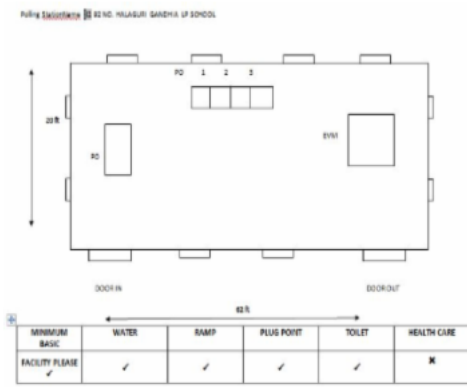

নিৰ্বাচক পঞ্জীয়ন বিষয়াৰ স্বাক্ষৰ

Nazri Naksha

Google Map View

Polling Station Building Front View

ভোটগ্ৰহন কেন্দ্ৰৰ সন্মুখৰ দৃশ্য

Cad View

Key MAP View

1 নাম : হিৰেন গগৈ পিতাৰ নাম: সৰুবাম গগৈ ঘৰ নং : 1 বয়স : 53 লিঙ্গ : পুৰুষ	JSV3034579 ফটো উপলব্ধ	2 নাম : সোনমণি গগৈ স্বামীৰ নাম: হিৰেন গগৈ ঘৰ নং : 1 বয়স : 49 লিঙ্গ : মহিলা	JSV3034580 ফটো উপলব্ধ	3 নাম : বক্তিম গগৈ পিতাৰ নাম: হিৰেন গগৈ ঘৰ নং : 1 বয়স : 22 লিঙ্গ : পুৰুষ	JSV7756000 ফটো উপলব্ধ
4 নাম : বৰ্ণালী বড়া পিতাৰ নাম: বিনোদ বড়া ঘৰ নং : 1 বয়স : 20 লিঙ্গ : মহিলা	OHK0124966 ফটো উপলব্ধ	5 নাম : নকুল ৰাইদঙীয়া পিতাৰ নাম: পদ্ম ৰাইদঙীয়া ঘৰ নং : 2 বয়স : 71 লিঙ্গ : পুৰুষ	JSV3034604 ফটো উপলব্ধ	6 নাম : প্ৰমিলা ৰাইদঙীয়া স্বামীৰ নাম: নকুল ৰাইদঙীয়া ঘৰ নং : 2 বয়স : 67 লিঙ্গ : মহিলা	JSV3034615 ফটো উপলব্ধ
7 নাম : লেচন ৰাইদঙীয়া পিতাৰ নাম: নকুল ৰাইদঙীয়া ঘৰ নং : 2 বয়স : 39 লিঙ্গ : পুৰুষ	JSV3034626 ফটো উপলব্ধ	S2 8 নাম : ডিম্পল বড়া স্বামীৰ নাম: সুজীত বড়া ঘৰ নং : 2 বয়স : 31 লিঙ্গ : মহিলা	JSV1750556 ফটো উপলব্ধ	# 9 নাম : ভবানী ৰাইদিঙিয়া স্বামীৰ নাম: লেচন ৰাইদিঙিয়া ঘৰ নং : 2 বয়স : 29 লিঙ্গ : মহিলা	JSV0244269 ফটো উপলব্ধ
10 নাম : ৰহিলা ৰাইদঙীয়া স্বামীৰ নাম: ধীৰেন ৰাইদঙীয়া ঘৰ নং : 3 বয়স : 64 লিঙ্গ : মহিলা	JSV3034648 ফটো উপলব্ধ	11 নাম : ইন্দ্ৰ ৰাইদঙীয়া পিতাৰ নাম: ধীৰেন ৰাইদঙীয়া ঘৰ নং : 3 বয়স : 40 লিঙ্গ : পুৰুষ	JSV3034659 ফটো উপলব্ধ	12 নাম : নিমল ৰাইদঙীয়া পিতাৰ নাম: ধীৰেন ৰাইদঙীয়া ঘৰ নং : 3 বয়স : 38 লিঙ্গ : পুৰুষ	JSV3034660 ফটো উপলব্ধ
13 নাম : কৈশলা ৰাইদিঙিয়া স্বামীৰ নাম: নিমল ৰাইদিঙিয়া ঘৰ নং : 3 বয়স : 30 লিঙ্গ : মহিলা	JSV0234872 ফটো উপলব্ধ	14 নাম : কবিতা চেতিয়া পিতাৰ নাম: যোগেন চেতিয়া ঘৰ নং : 3 বয়স : 25 লিঙ্গ : মহিলা	CRX0513432 ফটো উপলব্ধ	15 নাম : সুৰেন ৰৈদীনগীয়া পিতাৰ নাম: পদ্ম ৰৈদীনগীয়া ঘৰ নং : 8 বয়স : 61 লিঙ্গ : পুৰুষ	JSV3034671 ফটো উপলব্ধ
# 16 নাম : লক্ষীপ্ৰভা ৰাইদিঙিয়া স্বামীৰ নাম: সুৰেন ৰাইদিঙিয়া ঘৰ নং : 8 বয়স : 58 লিঙ্গ : মহিলা	JSV3034682 ফটো উপলব্ধ	17 নাম : গুণ কান্ত ৰাইদিঙিয়া পিতাৰ নাম: সুৰেন ৰাইদিঙিয়া ঘৰ নং : 8 বয়স : 30 লিঙ্গ : পুৰুষ	JSV0170803 ফটো উপলব্ধ	18 নাম : পদ্মা ৰাইদিঙিয়া স্বামীৰ নাম: গুনকান্ত ৰাইদিঙিয়া ঘৰ নং : 8 বয়স : 27 লিঙ্গ : মহিলা	JSV0235002 ফটো উপলব্ধ
19 নাম : ভৰত ৰাইদিঙিয়া পিতাৰ নাম: সুৰেন ৰাইদিঙিয়া ঘৰ নং : 4 ক বয়স : 28 লিঙ্গ : পুৰুষ	JSV0172650 ফটো উপলব্ধ	20 নাম : সোনালী ৰাইদিঙিয়া স্বামীৰ নাম: ভৰত ৰাইদিঙিয়া ঘৰ নং : 4 ক বয়স : 26 লিঙ্গ : মহিলা	OHK0039461 ফটো উপলব্ধ	21 নাম : লোহিত গগৈ পিতাৰ নাম: সৰুবাম গগৈ ঘৰ নং : 4 খ বয়স : 35 লিঙ্গ : পুৰুষ	JSV3034591 ফটো উপলব্ধ
22 নাম : মৃদলা বৰুৱা গগৈ স্বামীৰ নাম: লোহিত গগৈ ঘৰ নং : 4 খ বয়স : 26 লিঙ্গ : মহিলা	OHK0039420 ফটো উপলব্ধ	23 নাম : সৰমাই ৰাইদঙীয়া স্বামীৰ নাম: যোগেন ৰাইদঙীয়া ঘৰ নং : 5 বয়স : 81 লিঙ্গ : মহিলা	JSV3034693 ফটো উপলব্ধ	24 নাম : ভক্ত ৰাইদঙীয়া পিতাৰ নাম: যোগেন ৰাইদঙীয়া ঘৰ নং : 5 বয়স : 45 লিঙ্গ : পুৰুষ	JSV3034717 ফটো উপলব্ধ
# 25 নাম : মহেন্দ্ৰ ৰাইদিঙিয়া পিতাৰ নাম: যোগেন ৰাইদঙীয়া ঘৰ নং : 5 বয়স : 43 লিঙ্গ : পুৰুষ	JSV3034728 ফটো উপলব্ধ	26 নাম : কৰবী ৰাইদিঙিয়া স্বামীৰ নাম: ভক্ত ৰাইদিঙিয়া ঘৰ নং : 5 বয়স : 38 লিঙ্গ : মহিলা	JSV0000125 ফটো উপলব্ধ	27 নাম : নয়নমনি ৰাইদিঙিয়া স্বামীৰ নাম: যোগ কান্ত ৰাইদিঙিয়া ঘৰ নং : 5 বয়স : 37 লিঙ্গ : মহিলা	JSV0235093 ফটো উপলব্ধ
28 নাম : মৌচুমী গগৈ ৰাইদিঙিয়া স্বামীৰ নাম: মহেন্দ্ৰ ৰাইদিঙিয়া ঘৰ নং : 5 বয়স : 32 লিঙ্গ : মহিলা	JSV0235051 ফটো উপলব্ধ	29 নাম : গোলাপী ৰাইদঙীয়া স্বামীৰ নাম: ৰেনুকা ৰাইদঙীয়া ঘৰ নং : 6 বয়স : 71 লিঙ্গ : মহিলা	JSV3034740 ফটো উপলব্ধ	30 নাম : সোণেশ্বৰ ৰাইদঙীয়া পিতাৰ নাম: ৰেনুকা ৰাইদঙীয়া ঘৰ নং : 6 বয়স : 53 লিঙ্গ : পুৰুষ	JSV3034751 ফটো উপলব্ধ