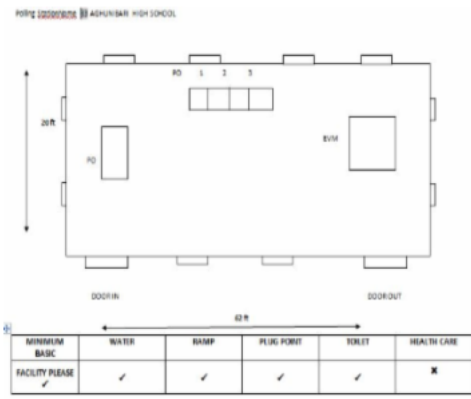

নিৰ্বাচক পঞ্জীয়ন বিষয়াৰ স্বাক্ষৰ

Nazri Naksha

Google Map View

Polling Station Building Front View

ভোটগ্রহন কেন্দ্ৰৰ সন্মুখৰ দৃশ্য

Cad View

Key MAP View

1 নাম : মহন সোনোৱাল পিতাৰ নাম: গুনেবৰ সোনোৱাল ঘৰ নং : ১ বয়স : 63 লিঙ্গ : পুৰুষ	JSV3134585 ফটো উপলব্ধ	# 2 নাম : কুলেশ্বৰ সোনোৱাল পিতাৰ নাম: গুনেবৰ সোনোৱাল ঘৰ নং : ১ বয়স : 60 লিঙ্গ : পুৰুষ	JSV3134596 ফটো উপলব্ধ	3 নাম : পূৰ্ণিমা সোনোৱাল স্বামীৰ নাম: মহন সোনোৱাল ঘৰ নং : ১ বয়স : 59 লিঙ্গ : মহিলা	JSV3134621 ফটো উপলব্ধ
# 4 নাম : মুহিবাম সোনোৱাল পিতাৰ নাম: গুনেবৰ সোনোৱাল ঘৰ নং : ১ বয়স : 56 লিঙ্গ : পুৰুষ	JSV3134609 ফটো উপলব্ধ	# 5 নাম : দেবলতা সোনোৱাল স্বামীৰ নাম: কুলেশ্বৰ সোনোৱাল ঘৰ নং : ১ বয়স : 55 লিঙ্গ : মহিলা	JSV3134632 ফটো উপলব্ধ	# 6 নাম : অদিত সোনোৱাল পিতাৰ নাম: গুনেবৰ সোনোৱাল ঘৰ নং : ১ বয়স : 51 লিঙ্গ : পুৰুষ	JSV3134610 ফটো উপলব্ধ
7 নাম : চিত্ৰামণি সোনোৱাল পিতাৰ নাম: মহন সোনোৱাল ঘৰ নং : ১ বয়স : 41 লিঙ্গ : মহিলা	JSV3134654 ফটো উপলব্ধ	# 8 নাম : ৰূপালী সোনোৱাল পিতাৰ নাম: অদিত সোনোৱাল ঘৰ নং : ১ বয়স : 41 লিঙ্গ : মহিলা	JSV3141900 ফটো উপলব্ধ	9 নাম : লক্ষ্মিন্দ্ৰ সোনোৱাল পিতাৰ নাম: মহন সোনোৱাল ঘৰ নং : ১ বয়স : 34 লিঙ্গ : পুৰুষ	JSV3134665 ফটো উপলব্ধ
# 10 নাম : মাতৃ সোনোৱাল স্বামীৰ নাম: মুহিবাম সোনোৱাল ঘৰ নং : ১ বয়স : 33 লিঙ্গ : মহিলা	JSV0204875 ফটো উপলব্ধ	# 11 নাম : মুনমুন সোনোৱাল স্বামীৰ নাম: যোগানন্দ সোনোৱাল ঘৰ নং : ১ বয়স : 32 লিঙ্গ : মহিলা	OHK0119354 ফটো উপলব্ধ	# 12 নাম : যোগানন্দ সোনোৱাল পিতাৰ নাম: কুলেশ্বৰ সোনোৱাল ঘৰ নং : ১ বয়স : 29 লিঙ্গ : পুৰুষ	JSV0319871 ফটো উপলব্ধ
13 নাম : সুৰভী গগৈ সোনোৱাল স্বামীৰ নাম: লক্ষ্মিন্দ্ৰ সোনোৱাল ঘৰ নং : ১ বয়স : 26 লিঙ্গ : মহিলা	JSV0466896 ফটো উপলব্ধ	14 নাম : ভোগেশ্বৰ সোনোৱাল পিতাৰ নাম: লবন সোনোৱাল ঘৰ নং : ২ বয়স : 64 লিঙ্গ : পুৰুষ	JSV3134676 ফটো উপলব্ধ	15 নাম : সোমেশ্বৰী সোনোৱাল স্বামীৰ নাম: ভোগেশ্বৰ সোনোৱাল ঘৰ নং : ২ বয়স : 59 লিঙ্গ : মহিলা	JSV3134687 ফটো উপলব্ধ
16 নাম : হেমন্ত সোনোৱাল পিতাৰ নাম: ভোগেশ্বৰ সোনোৱাল ঘৰ নং : ২ বয়স : 45 লিঙ্গ : পুৰুষ	JSV3134701 ফটো উপলব্ধ	# 17 নাম : অঞ্জনা সোনোৱাল স্বামীৰ নাম: জয়ন্ত সোনোৱাল ঘৰ নং : ২ বয়স : 45 লিঙ্গ : মহিলা	JSV3134712 ফটো উপলব্ধ	18 নাম : ববি সোনোৱাল স্বামীৰ নাম: হেমন্ত সোনোৱাল ঘৰ নং : ২ বয়স : 41 লিঙ্গ : মহিলা	JSV3134723 ফটো উপলব্ধ
19 নাম : দিপাক্ষৰ সোনোৱাল পিতাৰ নাম: জয়ন্ত সোনোৱাল ঘৰ নং : ২ বয়স : 24 লিঙ্গ : পুৰুষ	JSV1190552 ফটো উপলব্ধ	20 নাম : বিদ্যাবতী সোনোৱাল স্বামীৰ নাম: দিপাংকৰ সোনোৱাল ঘৰ নং : ২ বয়স : 21 লিঙ্গ : মহিলা	OHK0051433 ফটো উপলব্ধ	21 নাম : ননীমা সোনোৱাল স্বামীৰ নাম: পোবেশ্বৰ সোনোৱাল ঘৰ নং : ৩ বয়স : 49 লিঙ্গ : মহিলা	JSV3134756 ফটো উপলব্ধ
22 নাম : ভাস্কৰজ্যোতি সোনোৱাল পিতাৰ নাম: পোবেশ্বৰ সোনোৱাল ঘৰ নং : 3 বয়স : 29 লিঙ্গ : পুৰুষ	OHK0053389 ফটো উপলব্ধ	23 নাম : লক্ষী প্ৰভা বৰুৱা সোনোৱাল স্বামীৰ নাম: ভাস্কৰ জ্যোতি সোনোৱাল ঘৰ নং : ৩ বয়স : 25 লিঙ্গ : মহিলা	JSV7784960 ফটো উপলব্ধ	24 নাম : সৰুকন সোনোৱাল পিতাৰ নাম: লবন সোনোৱাল ঘৰ নং : 8 বয়স : 59 লিঙ্গ : পুৰুষ	JSV3134767 ফটো উপলব্ধ
25 নাম : বহাগী সোনোৱাল স্বামীৰ নাম: সৰুকন সোনোৱাল ঘৰ নং : 8 বয়স : 57 লিঙ্গ : মহিলা	JSV3134778 ফটো উপলব্ধ	26 নাম : কৰবী সোনোৱাল পিতাৰ নাম: লবন সোনোৱাল ঘৰ নং : 8 বয়স : 54 লিঙ্গ : মহিলা	JSV3134789 ফটো উপলব্ধ	27 নাম : কল্যান সোনোৱাল পিতাৰ নাম: সৰুকন সোনোৱাল ঘৰ নং : 8 বয়স : 37 লিঙ্গ : পুৰুষ	JSV3134825 ফটো উপলব্ধ
28 নাম : তুলেন সোনোৱাল পিতাৰ নাম: লক্ষী সোনোৱাল ঘৰ নং : ৫ বয়স : 52 লিঙ্গ : পুৰুষ	JSV3134836 ফটো উপলব্ধ	29 নাম : ৰুমী সোনোৱাল স্বামীৰ নাম: তুলেন সোনোৱাল ঘৰ নং : ৫ বয়স : 49 লিঙ্গ : মহিলা	JSV3134847 ফটো উপলব্ধ	30 নাম : সুখেশ্বৰ সোনোৱাল পিতাৰ নাম: লক্ষী সোনোৱাল ঘৰ নং : ৫ বয়স : 48 লিঙ্গ : পুৰুষ	JSV3134858 ফটো উপলব্ধ