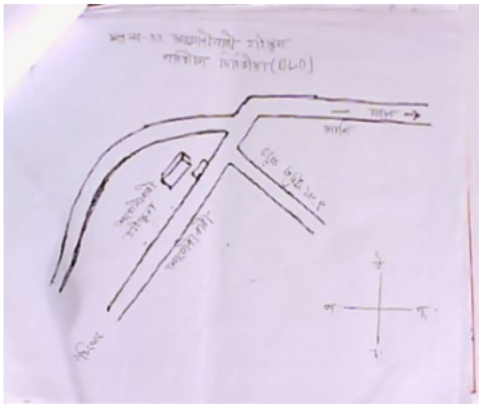

Nazri Naksha