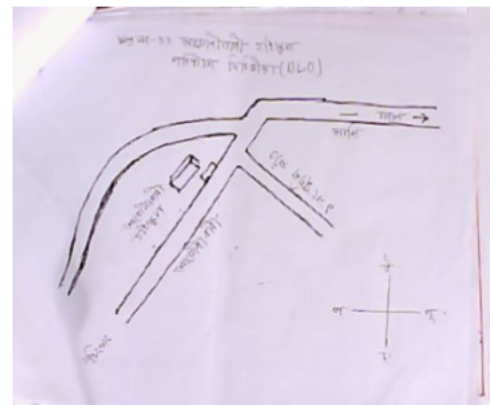

নিৰ্বাচক পঞ্জীয়ন বিষয়াৰ স্বাক্ষৰ

Nazri Naksha

Google Map View

Polling Station Building Front View

ভোটগ্রহন কেন্দ্ৰৰ সন্মুখৰ দৃশ্য

Cad View

Key MAP View

1 নাম : মহন সোনোৱাল পিতাৰ নাম: গুনেবৰ সোনোৱাল ঘৰ নং : ১ বয়স : 63 লিঙ্গ : পুৰুষ	JSV3134585 ফটো উপলব্ধ	# 2 নাম : কুলেশ্বৰ সোনোৱাল পিতাৰ নাম: গুনেবৰ সোনোৱাল ঘৰ নং : ১ বয়স : 60 লিঙ্গ : পুৰুষ	JSV3134596 ফটো উপলব্ধ	3 নাম : পূৰ্ণিমা সোনোৱাল স্বামীৰ নাম: মহন সোনোৱাল ঘৰ নং : ১ বয়স : 59 লিঙ্গ : মহিলা	JSV3134621 ফটো উপলব্ধ
# 4 নাম : মুহিবাম সোনোৱাল পিতাৰ নাম: গুনেবৰ সোনোৱাল ঘৰ নং : ১ বয়স : 56 লিঙ্গ : পুৰুষ	JSV3134609 ফটো উপলব্ধ	# 5 নাম : দেবলতা সোনোৱাল স্বামীৰ নাম: কুলেশ্বৰ সোনোৱাল ঘৰ নং : ১ বয়স : 55 লিঙ্গ : মহিলা	JSV3134632 ফটো উপলব্ধ	# 6 নাম : অদিত সোনোৱাল পিতাৰ নাম: গুনেবৰ সোনোৱাল ঘৰ নং : ১ বয়স : 51 লিঙ্গ : পুৰুষ	JSV3134610 ফটো উপলব্ধ
7 নাম : চিত্ৰামণি সোনোৱাল পিতাৰ নাম: মহন সোনোৱাল ঘৰ নং : ১ বয়স : 41 লিঙ্গ : মহিলা	JSV3134654 ফটো উপলব্ধ	# 8 নাম : ৰূপালী সোনোৱাল পিতাৰ নাম: অদিত সোনোৱাল ঘৰ নং : ১ বয়স : 41 লিঙ্গ : মহিলা	JSV3141900 ফটো উপলব্ধ	9 নাম : লক্ষ্মিন্দ্ৰ সোনোৱাল পিতাৰ নাম: মহন সোনোৱাল ঘৰ নং : ১ বয়স : 34 লিঙ্গ : পুৰুষ	JSV3134665 ফটো উপলব্ধ
# 10 নাম : মাতৃ সোনোৱাল স্বামীৰ নাম: মুহিবাম সোনোৱাল ঘৰ নং : ১ বয়স : 33 লিঙ্গ : মহিলা	JSV0204875 ফটো উপলব্ধ	# 11 নাম : মুনমুন সোনোৱাল স্বামীৰ নাম: যোগানন্দ সোনোৱাল ঘৰ নং : ১ বয়স : 32 লিঙ্গ : মহিলা	OHK0119354 ফটো উপলব্ধ	# 12 নাম : যোগানন্দ সোনোৱাল পিতাৰ নাম: কুলেশ্বৰ সোনোৱাল ঘৰ নং : ১ বয়স : 29 লিঙ্গ : পুৰুষ	JSV0319871 ফটো উপলব্ধ
13 নাম : সুৰভী গগৈ সোনোৱাল স্বামীৰ নাম: লক্ষ্মিন্দ্ৰ সোনোৱাল ঘৰ নং : ১ বয়স : 26 লিঙ্গ : মহিলা	JSV0466896 ফটো উপলব্ধ	14 নাম : ভোগেশ্বৰ সোনোৱাল পিতাৰ নাম: লবন সোনোৱাল ঘৰ নং : ২ বয়স : 64 লিঙ্গ : পুৰুষ	JSV3134676 ফটো উপলব্ধ	15 নাম : সোমেশ্বৰী সোনোৱাল স্বামীৰ নাম: ভোগেশ্বৰ সোনোৱাল ঘৰ নং : ২ বয়স : 59 লিঙ্গ : মহিলা	JSV3134687 ফটো উপলব্ধ
16 নাম : হেমন্ত সোনোৱাল পিতাৰ নাম: ভোগেশ্বৰ সোনোৱাল ঘৰ নং : ২ বয়স : 45 লিঙ্গ : পুৰুষ	JSV3134701 ফটো উপলব্ধ	# 17 নাম : অঞ্জনা সোনোৱাল স্বামীৰ নাম: জয়ন্ত সোনোৱাল ঘৰ নং : ২ বয়স : 45 লিঙ্গ : মহিলা	JSV3134712 ফটো উপলব্ধ	18 নাম : ববি সোনোৱাল স্বামীৰ নাম: হেমন্ত সোনোৱাল ঘৰ নং : ২ বয়স : 41 লিঙ্গ : মহিলা	JSV3134723 ফটো উপলব্ধ
19 নাম : দিপাক্ষৰ সোনোৱাল পিতাৰ নাম: জয়ন্ত সোনোৱাল ঘৰ নং : ২ বয়স : 24 লিঙ্গ : পুৰুষ	JSV1190552 ফটো উপলব্ধ	20 নাম : বিদ্যাবতী সোনোৱাল স্বামীৰ নাম: দিপাংকৰ সোনোৱাল ঘৰ নং : ২ বয়স : 21 লিঙ্গ : মহিলা	OHK0051433 ফটো উপলব্ধ	21 নাম : ননীমা সোনোৱাল স্বামীৰ নাম: পোবেশ্বৰ সোনোৱাল ঘৰ নং : ৩ বয়স : 49 লিঙ্গ : মহিলা	JSV3134756 ফটো উপলব্ধ
22 নাম : ভাস্কৰজ্যোতি সোনোৱাল পিতাৰ নাম: পোবেশ্বৰ সোনোৱাল ঘৰ নং : 3 বয়স : 29 লিঙ্গ : পুৰুষ	OHK0053389 ফটো উপলব্ধ	23 নাম : লক্ষী প্ৰভা বৰুৱা সোনোৱাল স্বামীৰ নাম: ভাস্কৰ জ্যোতি সোনোৱাল ঘৰ নং : ৩ বয়স : 25 লিঙ্গ : মহিলা	JSV7784960 ফটো উপলব্ধ	24 নাম : সৰুকন সোনোৱাল পিতাৰ নাম: লবন সোনোৱাল ঘৰ নং : 8 বয়স : 59 লিঙ্গ : পুৰুষ	JSV3134767 ফটো উপলব্ধ
25 নাম : বহাগী সোনোৱাল স্বামীৰ নাম: সৰুকন সোনোৱাল ঘৰ নং : 8 বয়স : 57 লিঙ্গ : মহিলা	JSV3134778 ফটো উপলব্ধ	26 নাম : কৰবী সোনোৱাল পিতাৰ নাম: লবন সোনোৱাল ঘৰ নং : 8 বয়স : 54 লিঙ্গ : মহিলা	JSV3134789 ফটো উপলব্ধ	27 নাম : কল্যান সোনোৱাল পিতাৰ নাম: সৰুকন সোনোৱাল ঘৰ নং : 8 বয়স : 37 লিঙ্গ : পুৰুষ	JSV3134825 ফটো উপলব্ধ
28 নাম : তুলেন সোনোৱাল পিতাৰ নাম: লক্ষী সোনোৱাল ঘৰ নং : ৫ বয়স : 52 লিঙ্গ : পুৰুষ	JSV3134836 ফটো উপলব্ধ	29 নাম : ৰুমী সোনোৱাল স্বামীৰ নাম: তুলেন সোনোৱাল ঘৰ নং : ৫ বয়স : 49 লিঙ্গ : মহিলা	JSV3134847 ফটো উপলব্ধ	30 নাম : সুখেশ্বৰ সোনোৱাল পিতাৰ নাম: লক্ষী সোনোৱাল ঘৰ নং : ৫ বয়স : 48 লিঙ্গ : পুৰুষ	JSV3134858 ফটো উপলব্ধ